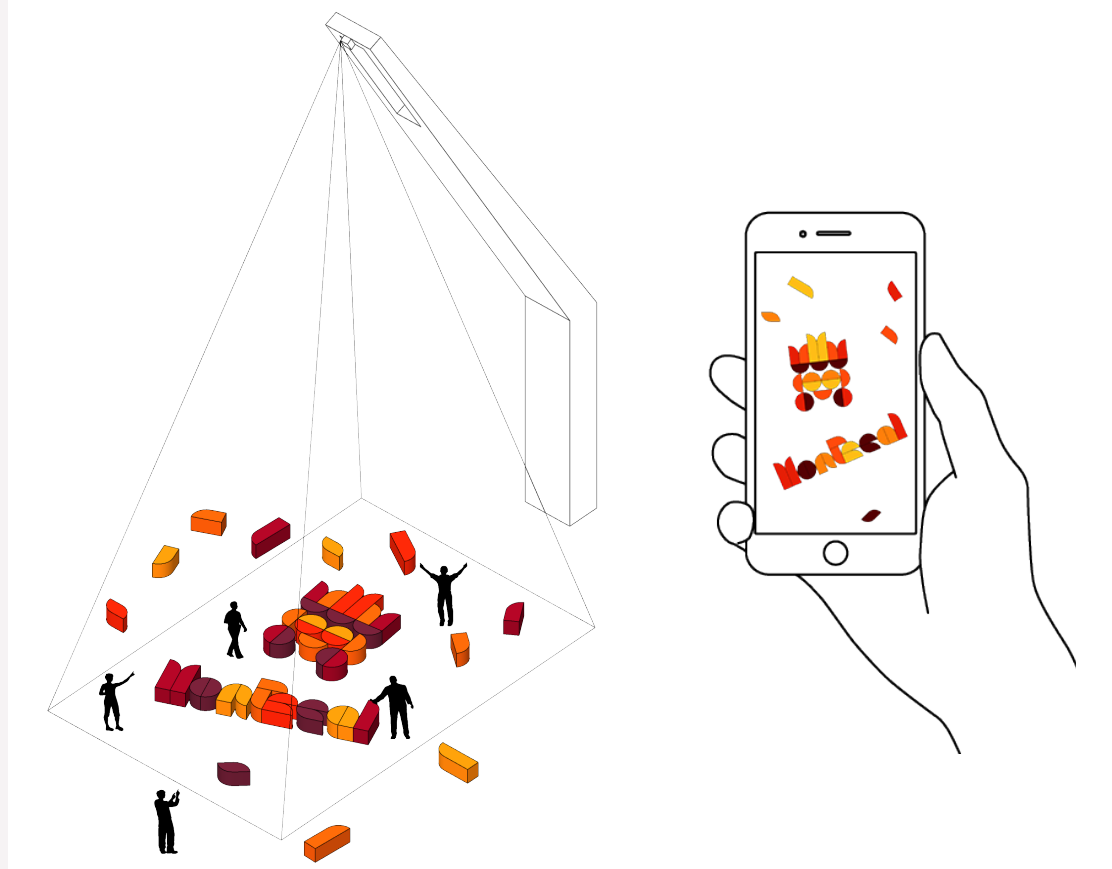

## 1. Jouer / Explorer

PeJaM est un ensemble de mobilier ludique conçu à la manière d'un jeu de construction géant. Disponibles en quatre formes distinctes, ces éléments peuvent servir d'assise séparément, ou former une infinité de combinaisons multi-fonctionnelles.

## 3. Partager

Un application permet de prendre des photos depuis les hauteurs grâce à une caméra installée sur la superstructure. Partagez avec le monde vos créations et vos messages en 3D.

## 4. La Fontaine

Evoquant les plantes entrelacées du jardin, cette structure solide invite à venir se rafraîchir sous ses jets d'eau en cascade.

## 5. Le Carrousel

Les animaux de ruelle sont représentés autour de la plus grande fleur de la place. Un dispositif mécanique sur chacun de ces éléments permet de faire tourner les plateaux du manège.