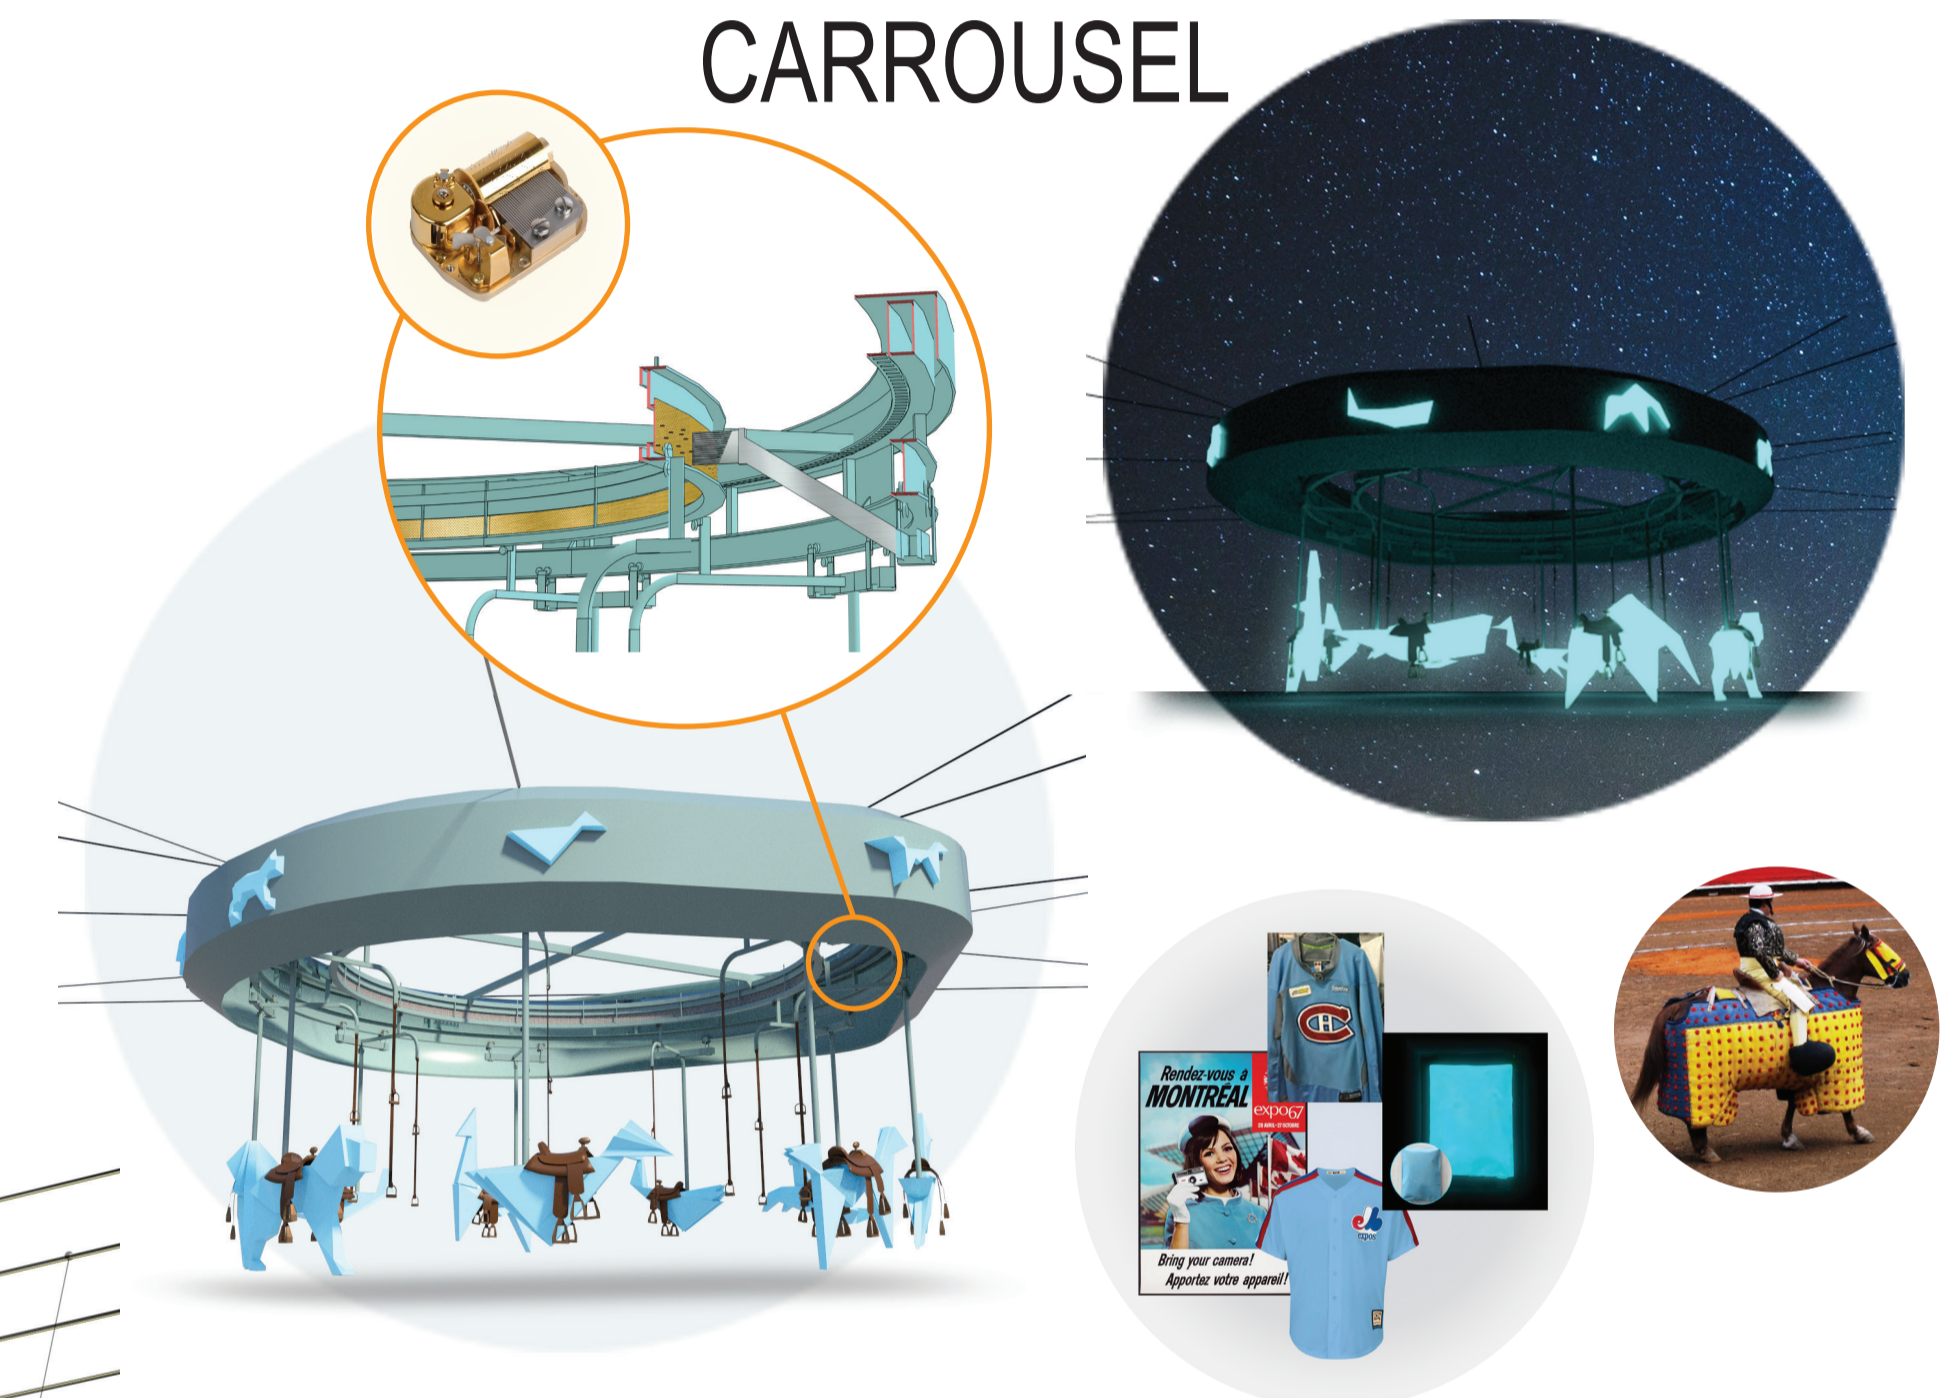

HIVER PARVIS

ÉTÉ TERRASSE

Esplanade clark 1:400

- TUTEURS (FIGURES CHEVALINES)
- CÂBLES
- CARROUSEL
- MÂTS + LESTAGES
- MOBILIERS
- FONTAINES + BRUMISATEURS

CARROUSEL

MOBILIER

FONTAINE RIDEAU(X) D'EAU + BRUMISATEURS