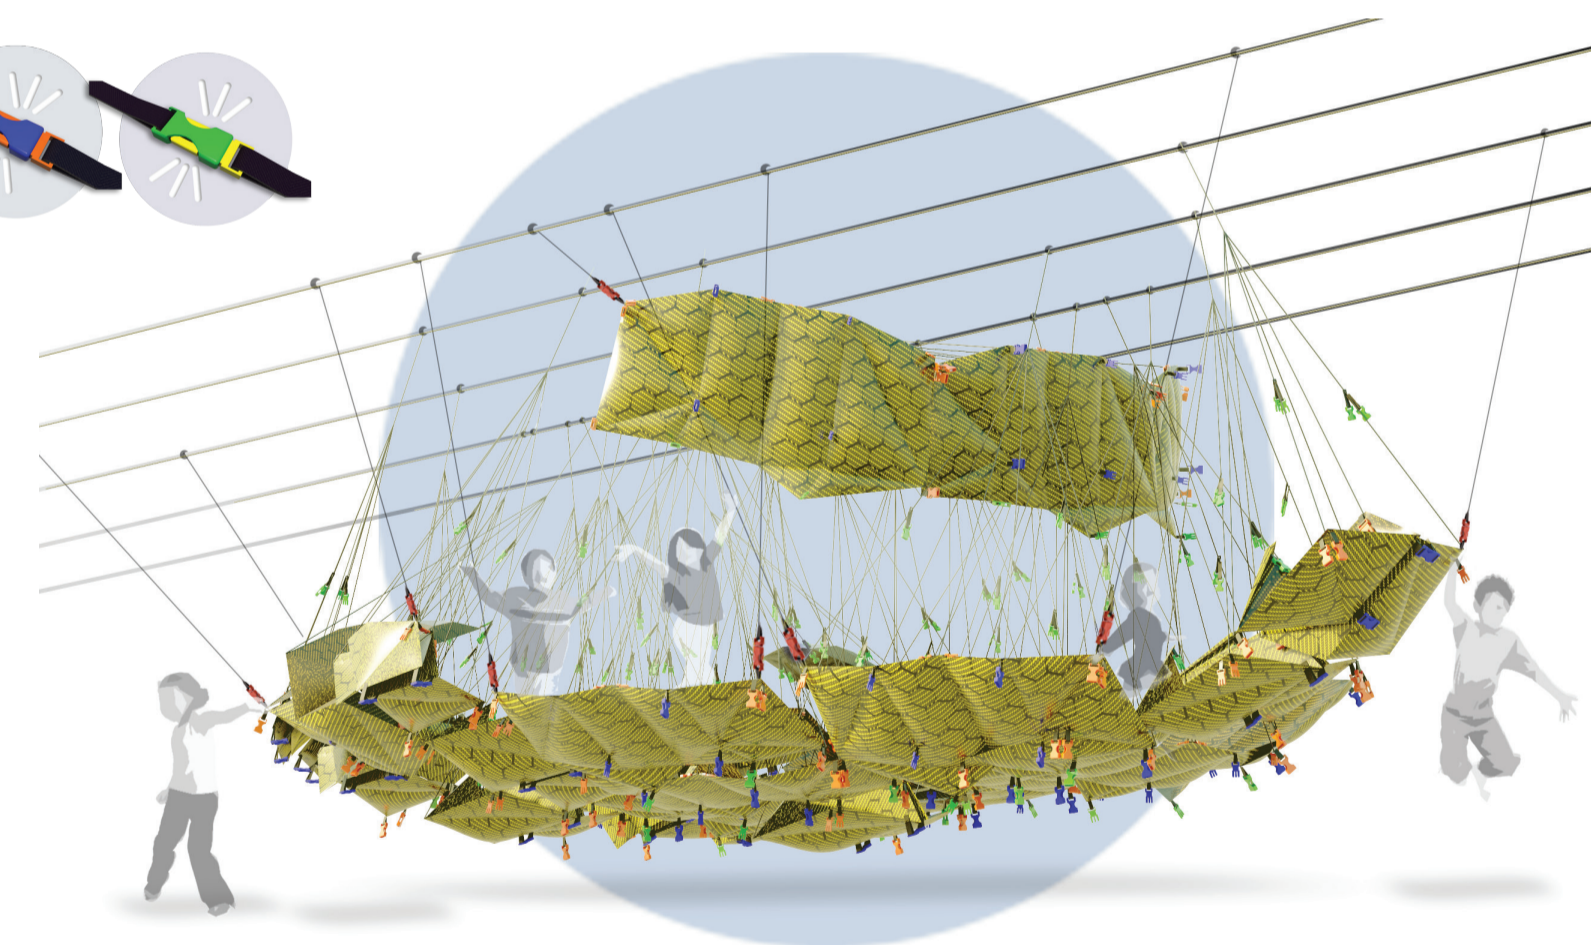

HIVER PARVIS

ÉTÉ TERRASSE

Esplanade clark 1:400

- TUTEURS (FIGURES CHEVALINES)
- CÂBLES
- CARROUSEL
- MÂTS + LESTAGES
- MOBILIERS
- FONTAINES + BRUMISATEURS

CARROUSEL

MOBILIER

FONTAINE RIDEAU(X) D'EAU + BRUMISATEURS