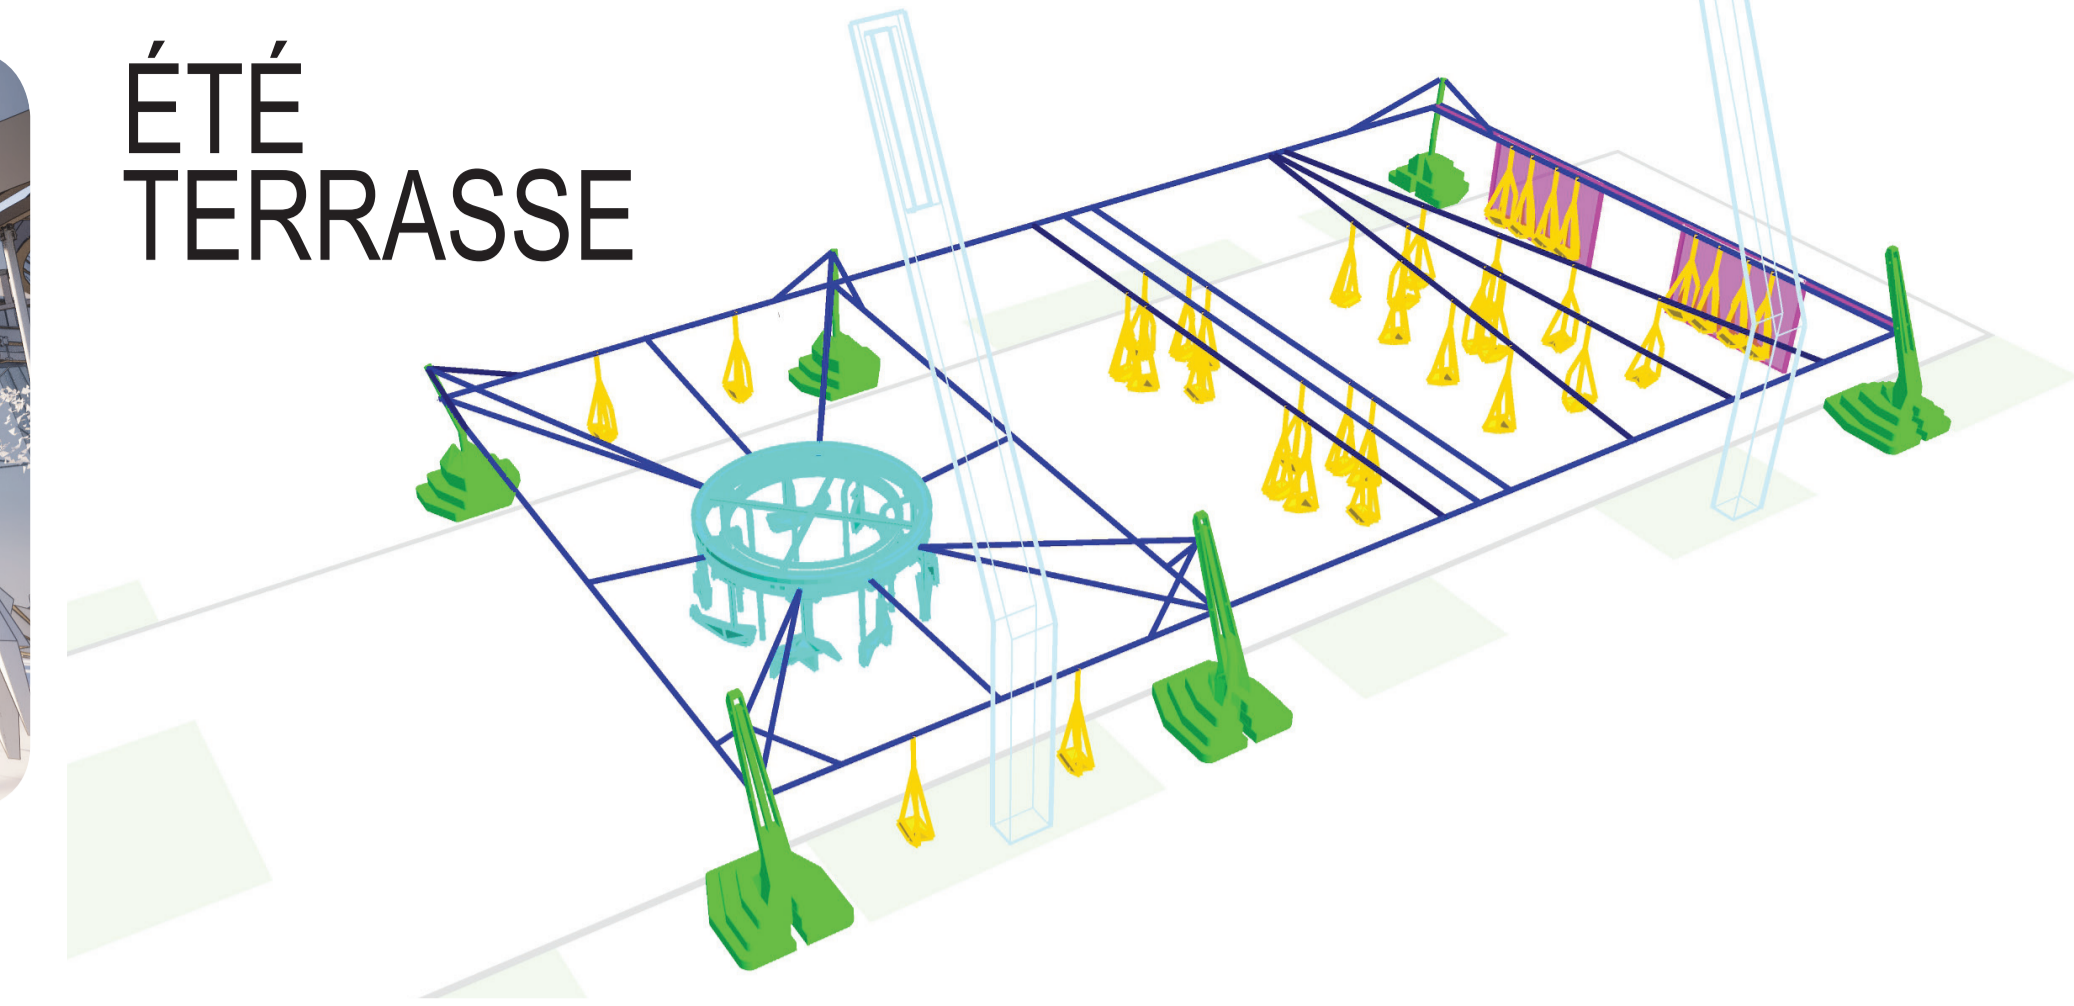

HIVER PARVIS

ÉTÉ TERRASSE

Esplanade clark 1:400

- TUTEURS (FIGURES CHEVALINES)
- CÂBLES
- CARROUSEL
- MÂTS + LESTAGES
- MOBILIERS
- FONTAINES + BRUMISATEURS

CARROUSEL

MOBILIER

FONTAINE RIDEAU(X) D'EAU + BRUMISATEURS