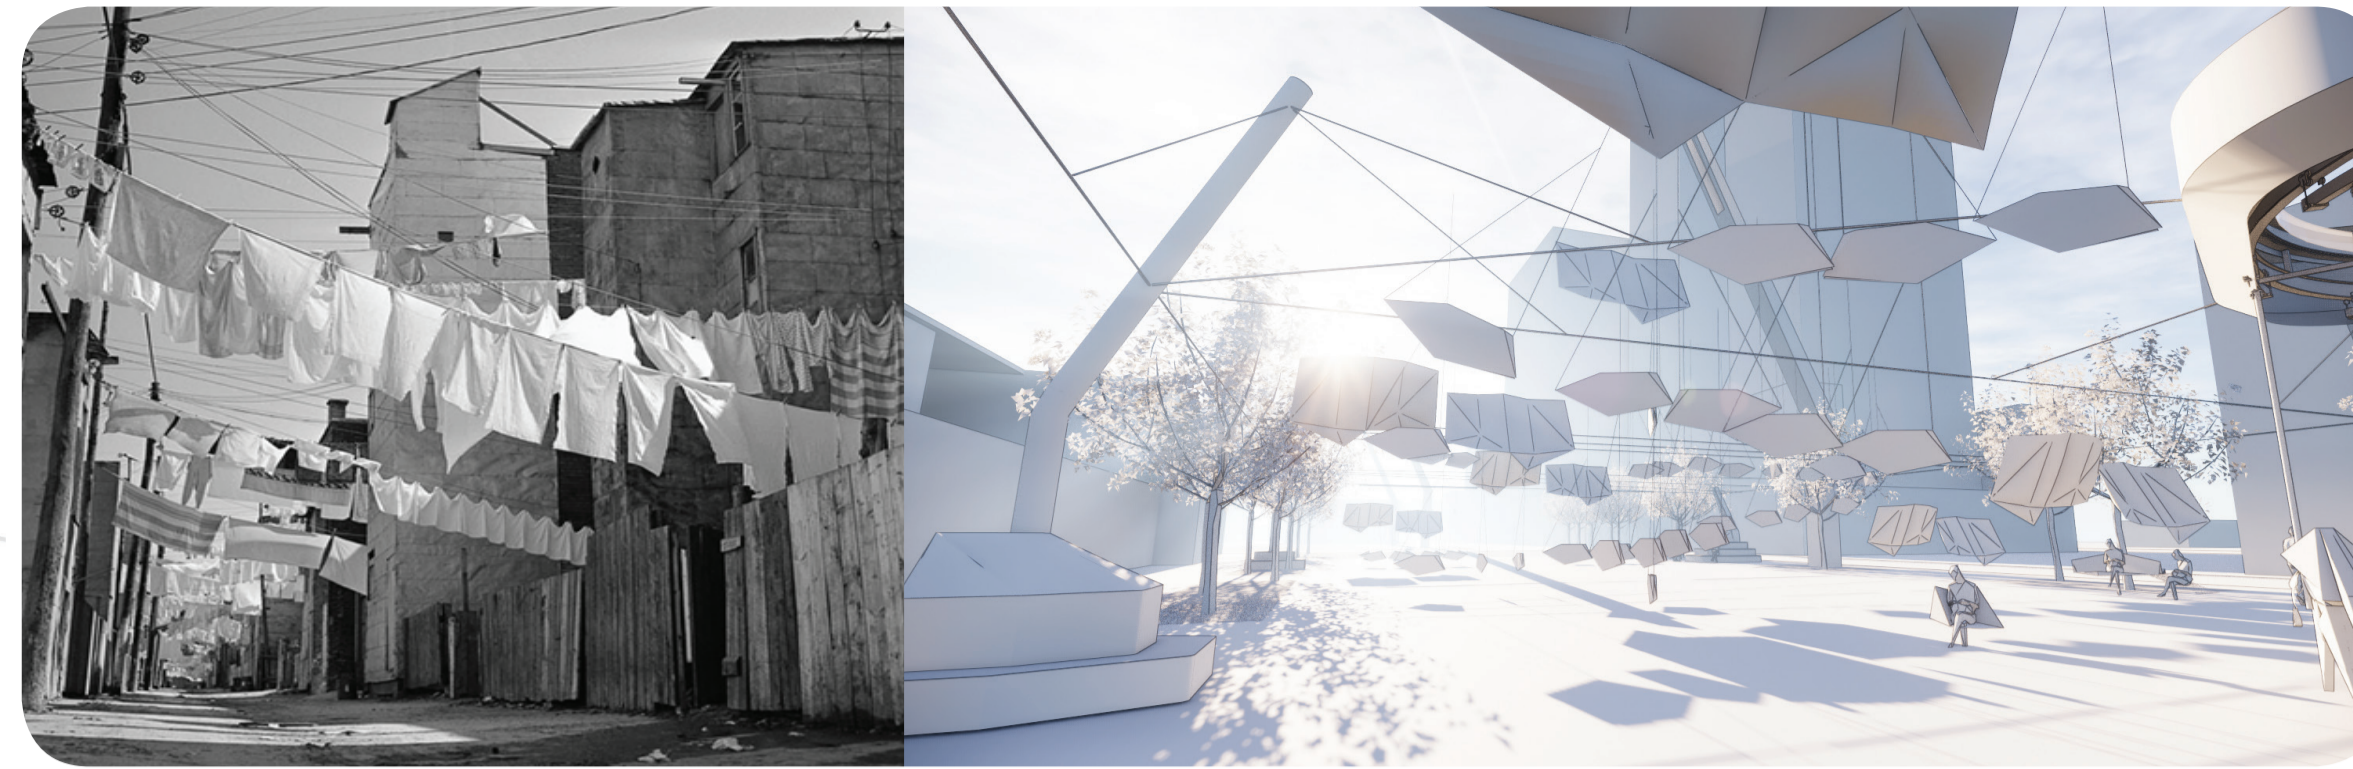

HIVER PARVIS

ÉTÉ TERRASSE

Esplanade clark 1:400

- TUTEURS (FIGURES CHEVALINES)
- CÂBLES
- CARROUSEL
- MÂTS + LESTAGES
- MOBILIERS
- FONTAINES + BRUMISATEURS

CARROUSEL

MOBILIER

FONTAINE RIDEAU(X) D'EAU + BRUMISATEURS