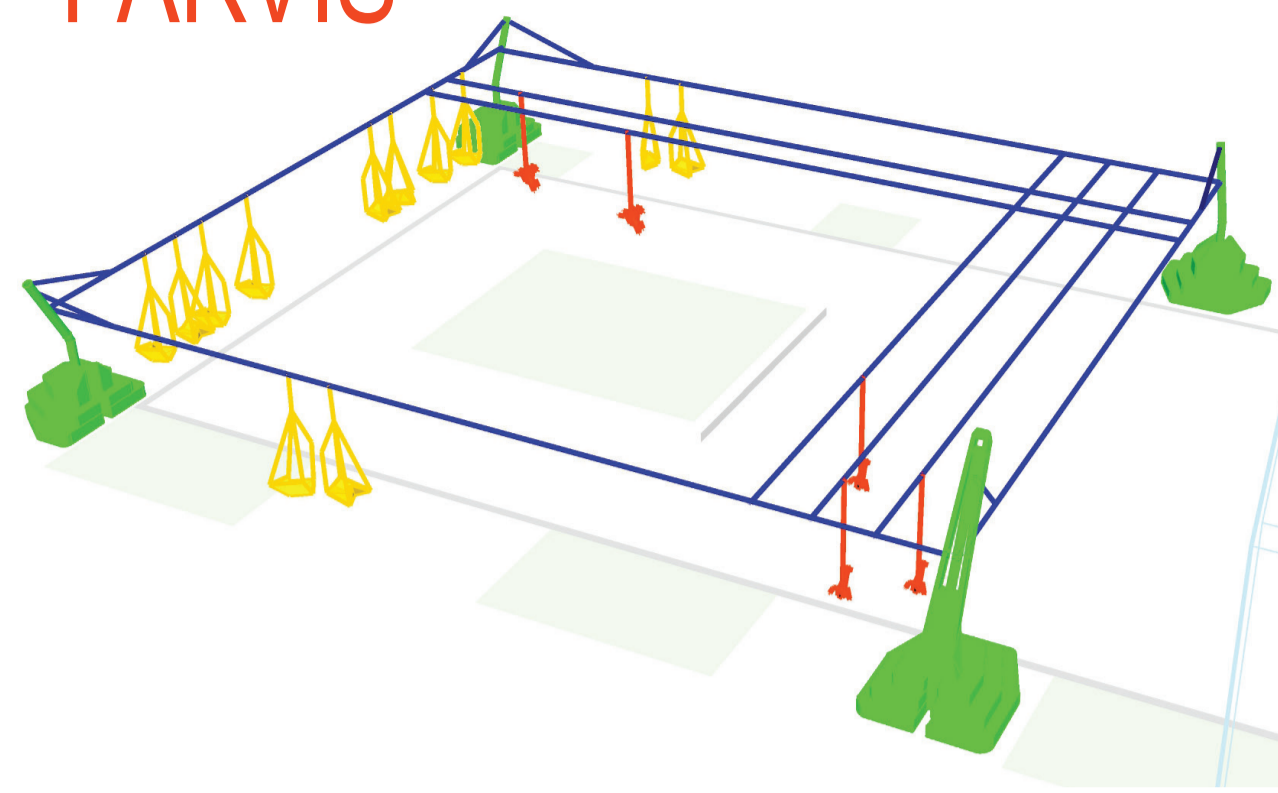

HIVER PARVIS

ÉTÉ TERRASSE

Esplanade clark 1:400

- TUTEURS (FIGURES CHEVALINES)
- CÂBLES
- CARROUSEL
- MÂTS + LESTAGES
- MOBILIERS
- FONTAINES + BRUMISATEURS

CARROUSEL

MOBILIER

FONTAINE RIDEAU(X) D'EAU + BRUMISATEURS