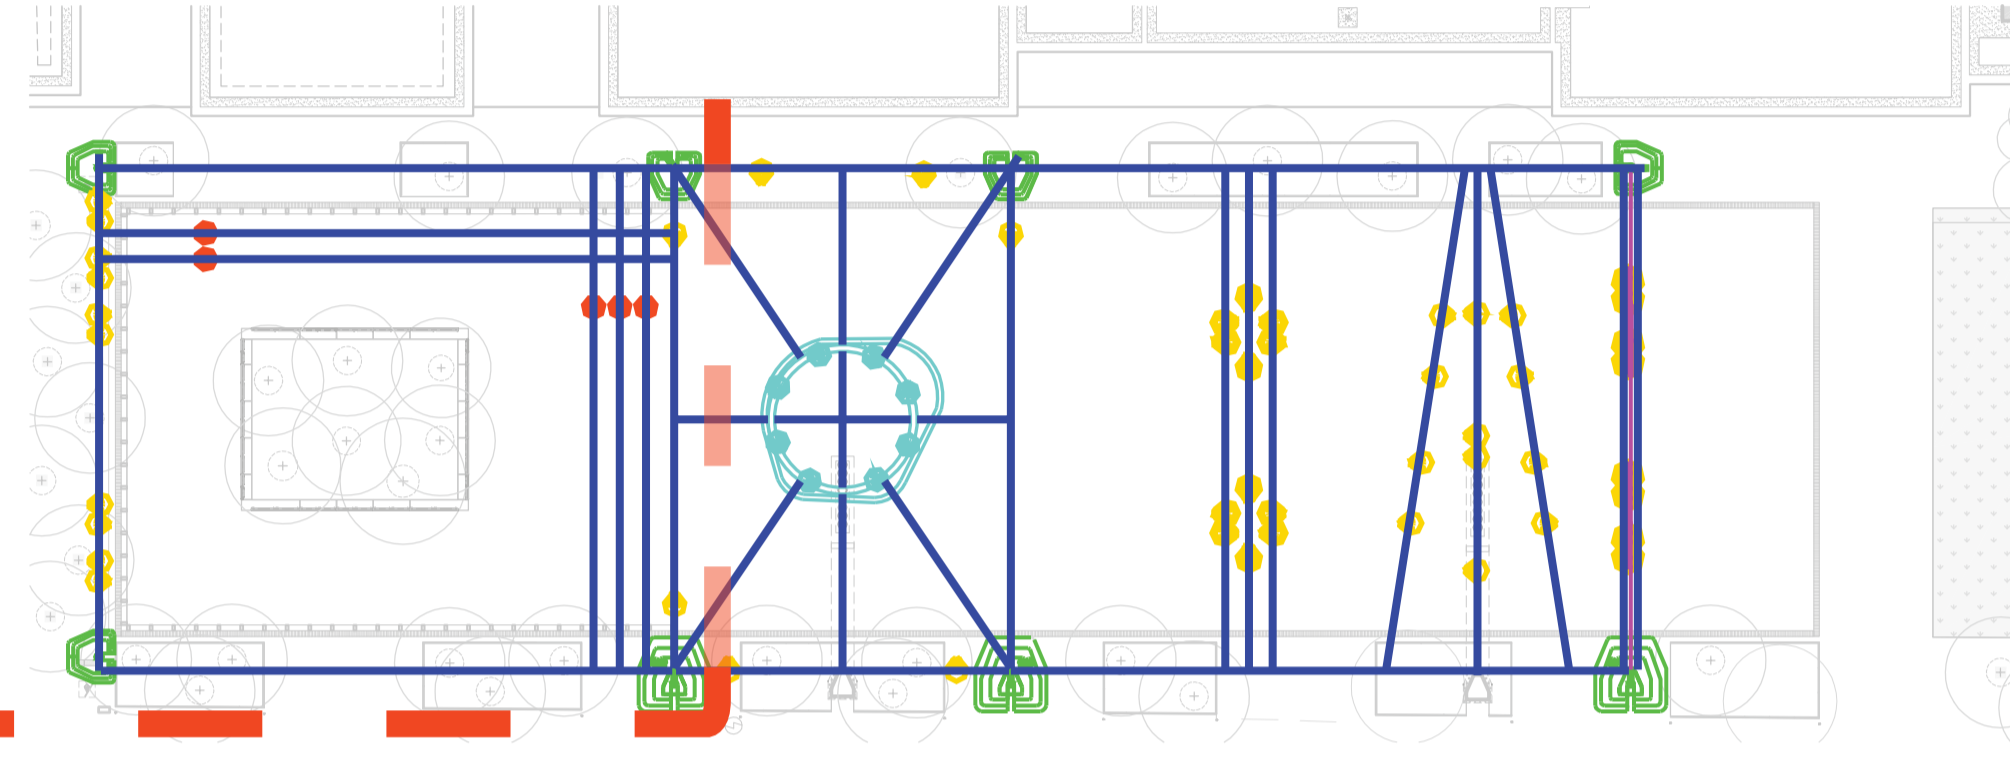

HIVER PARVIS

ÉTÉ TERRASSE

Esplanade clark 1:400

- TUTEURS (FIGURES CHEVALINES)
- CÂBLES
- CARROUSEL
- MÂTS + LESTAGES
- MOBILIERS
- FONTAINES + BRUMISATEURS

CARROUSEL

MOBILIER

FONTAINE RIDEAU(X) D'EAU + BRUMISATEURS