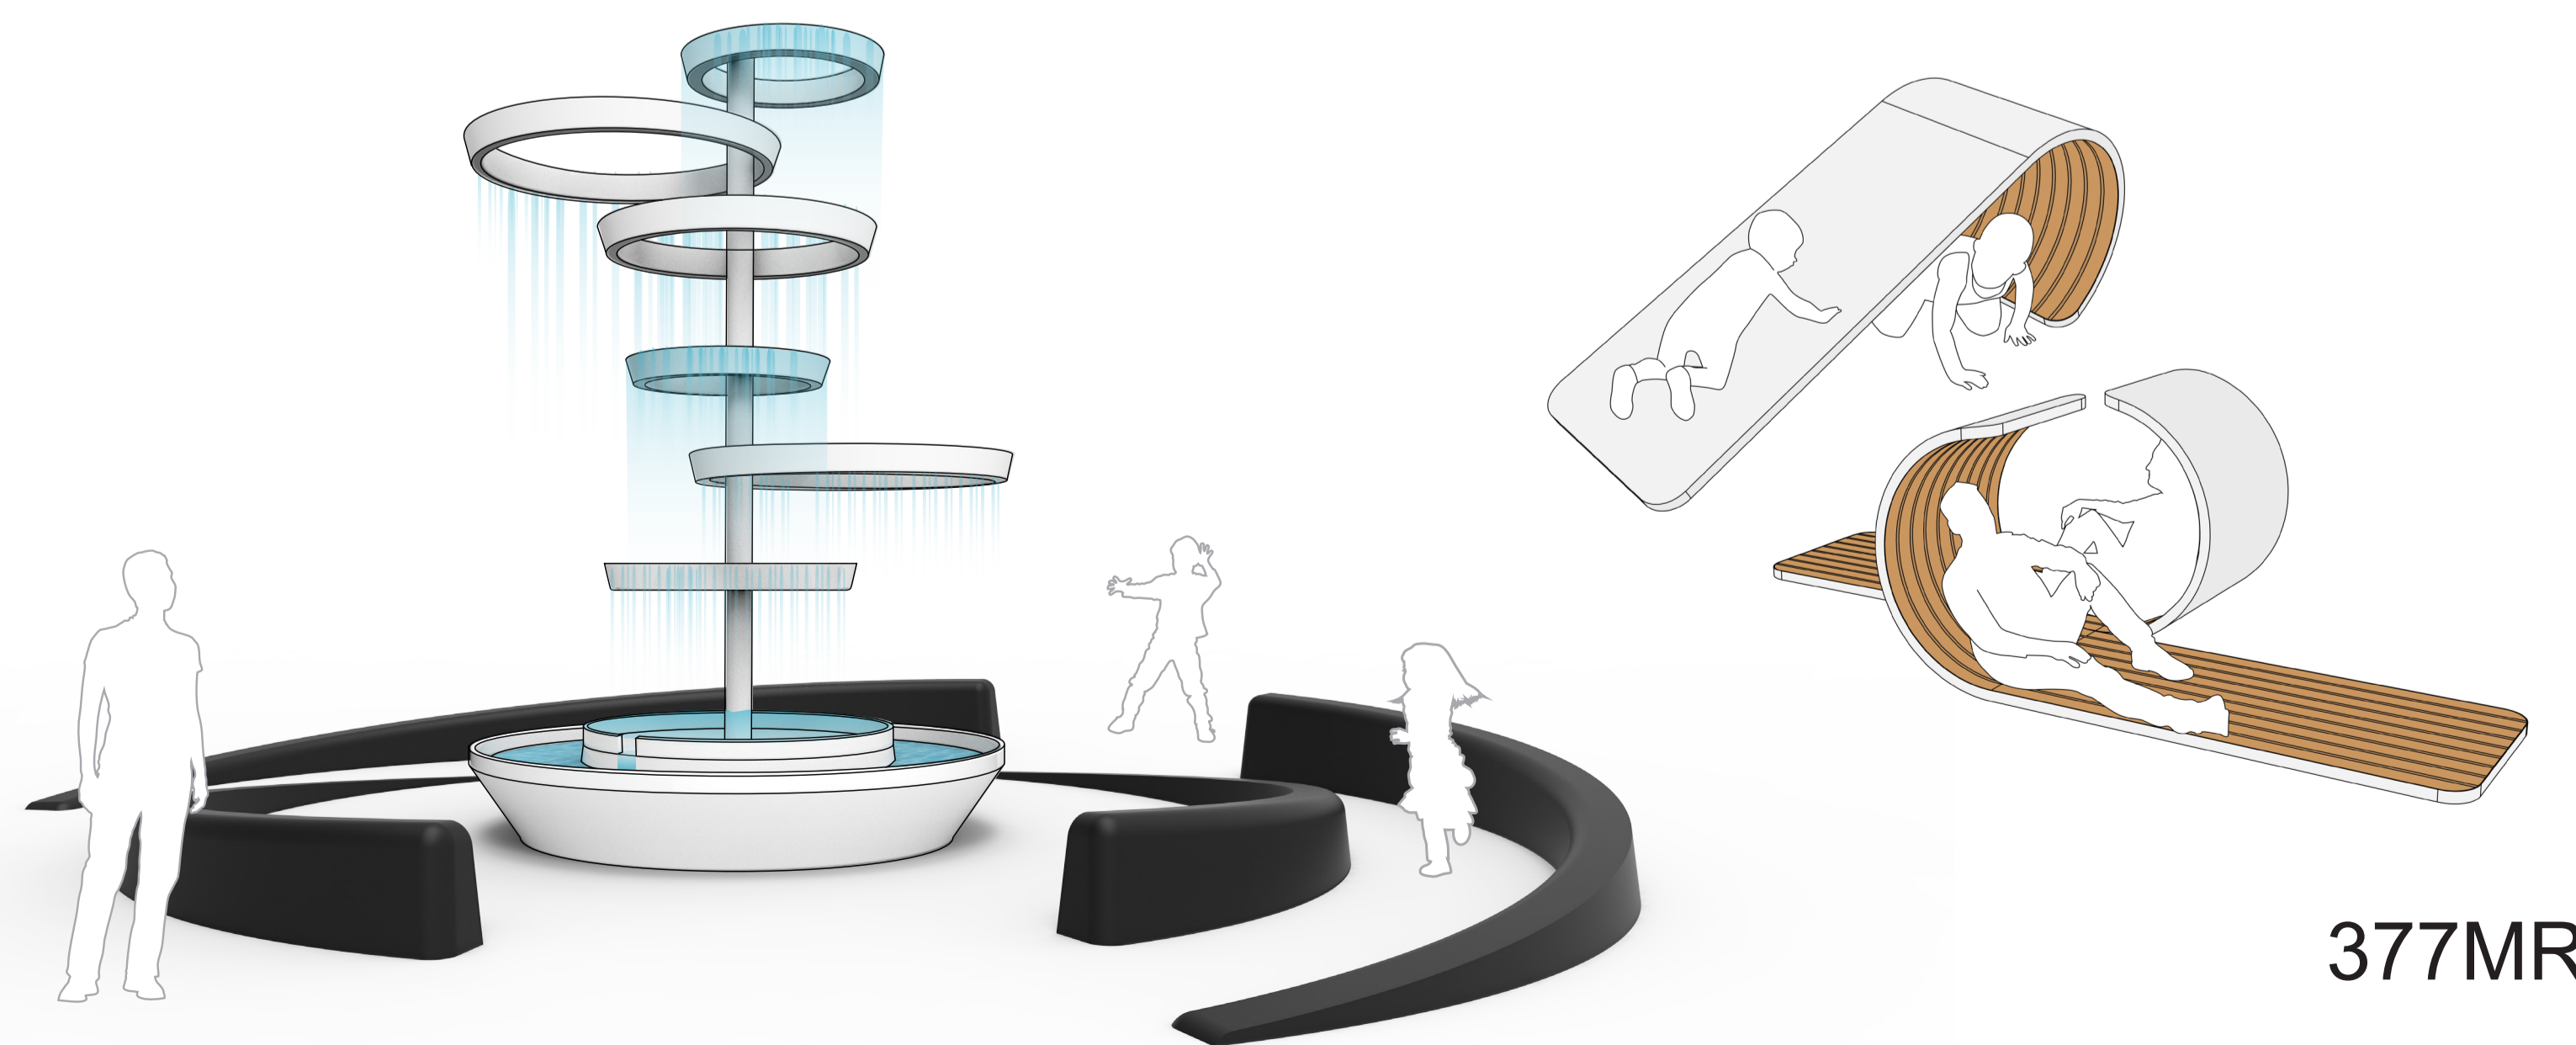

Concours

Esplanade Clark

Les tulipes

Vue en plan 1:400

0 m 5 m 10 m 20 m 30 m

Les luges

La gouttière

377MR