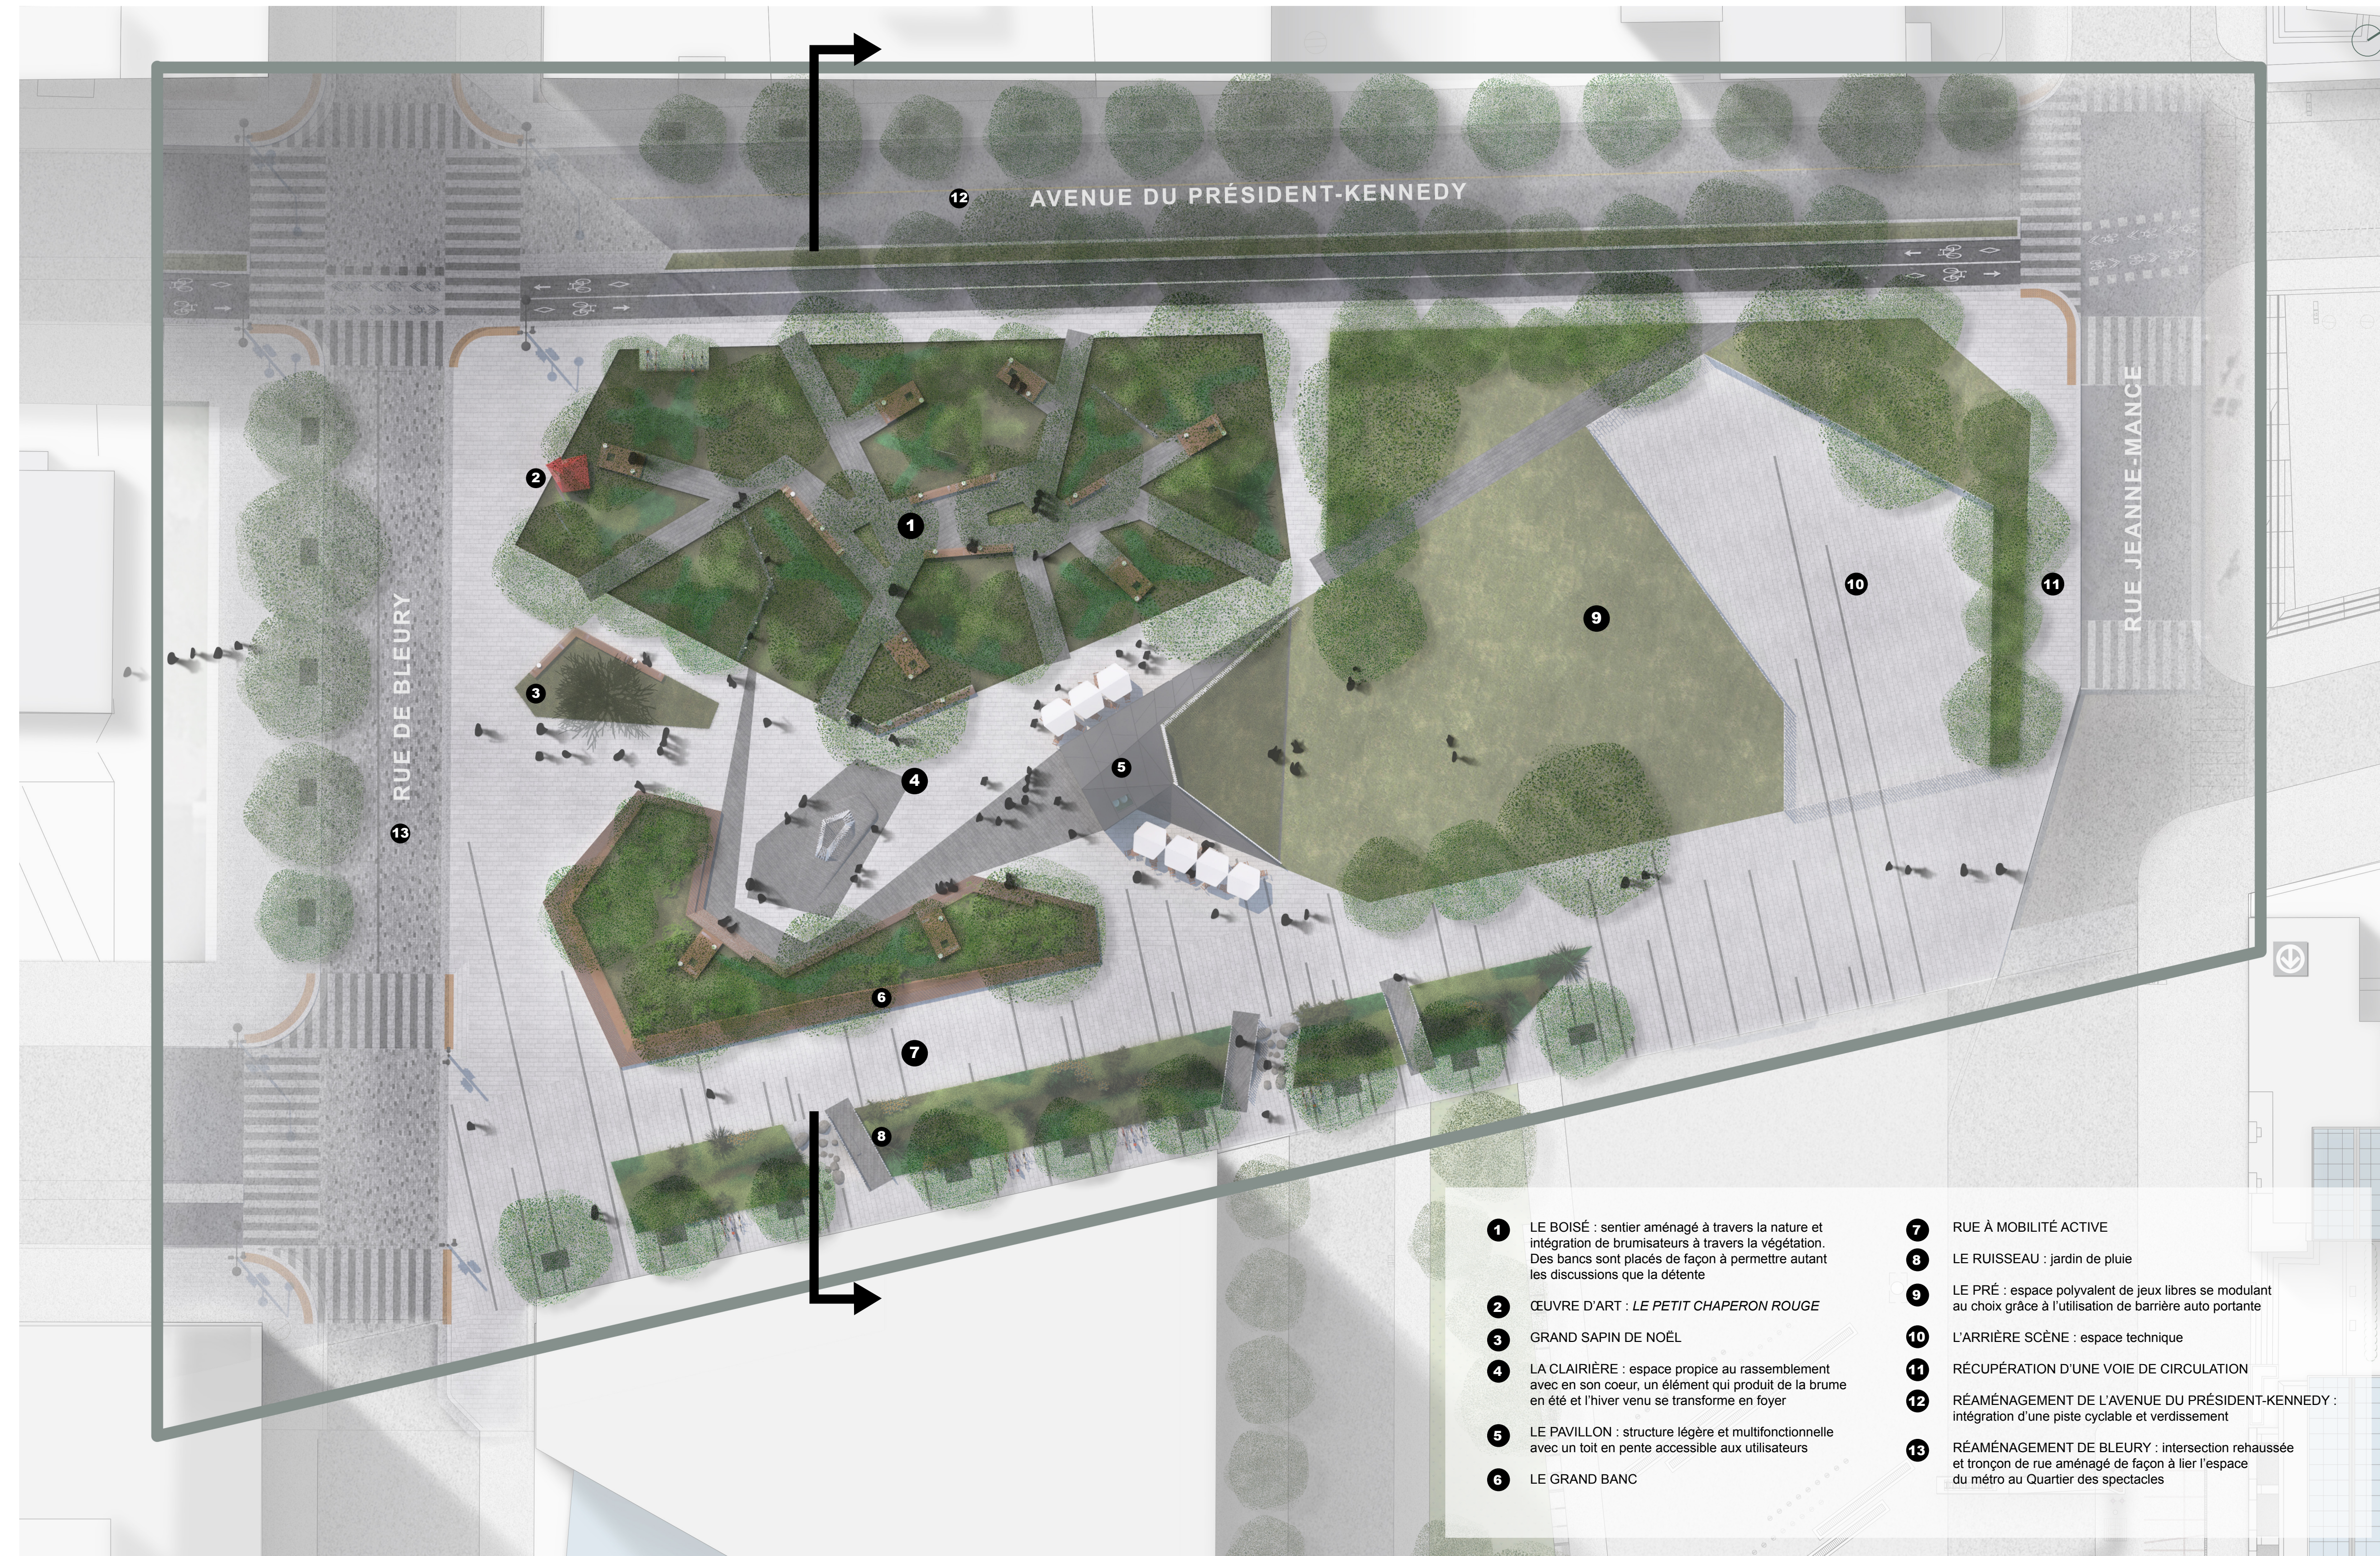

LE BOISÉ ENCHANTÉ

Le concept proposé comprend trois zones distinctes qui s'inscrivent en complémentarité : le boisé, la clairière et le pré. Conçues afin de créer un véritable poumon vert, elles génèrent un espace polyvalent et verdoyant qui encourage une appropriation quotidienne par les résidents, les travailleurs et les familles. Ensemble, elles offrent un canevas flexible et facilitant pour la tenue d'événements culturels de petite échelle, et ce, à tout moment de l'année.

PLAN D'AMÉNAGEMENT 1:250