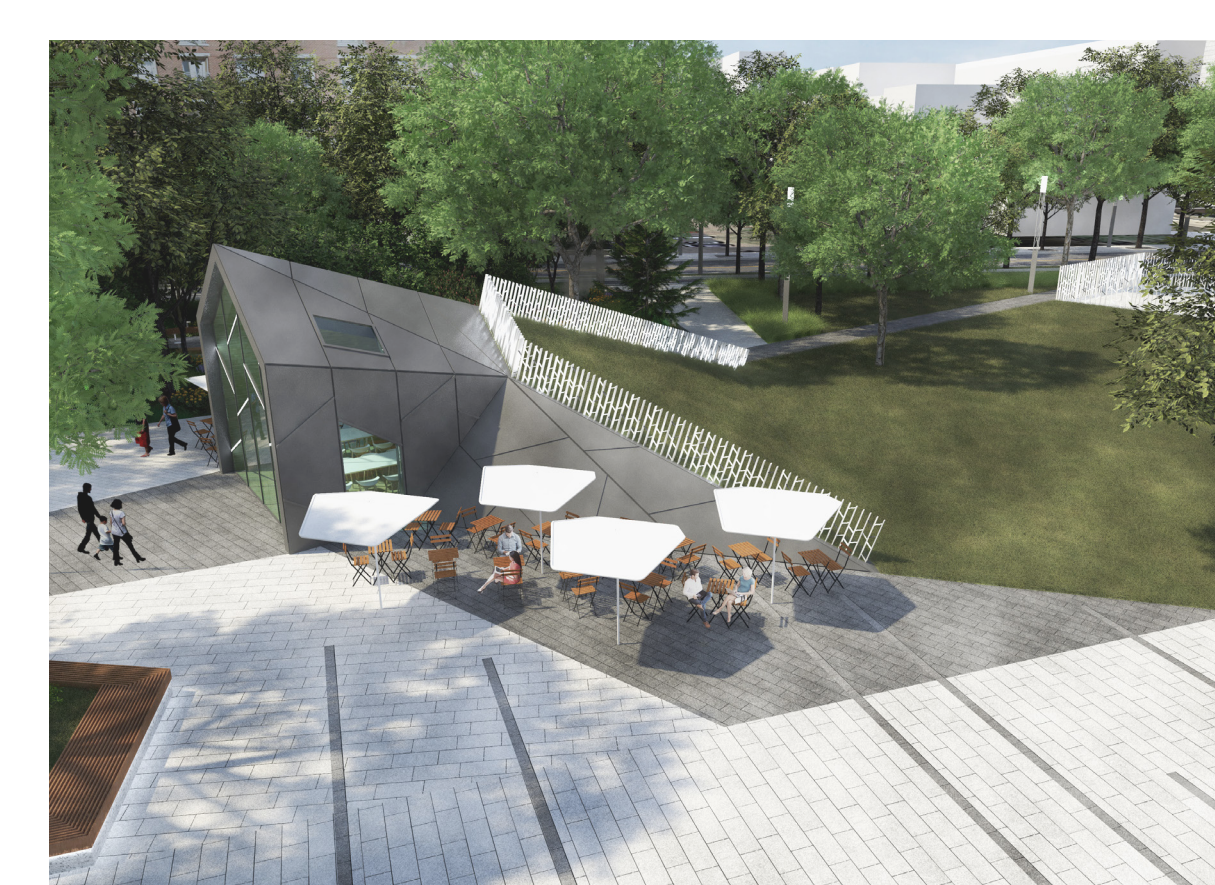

LE PAVILLON