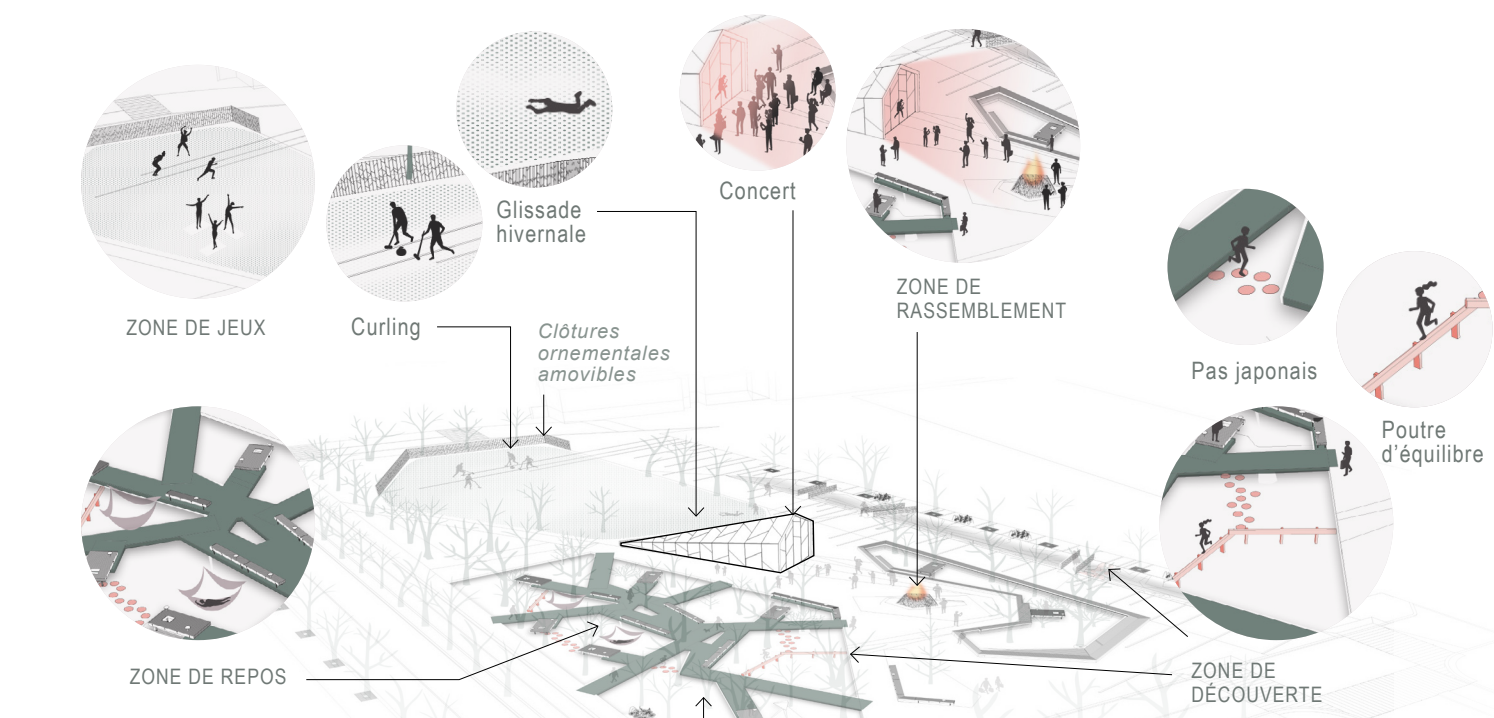

AMÉNAGEMENT PAYSAGER