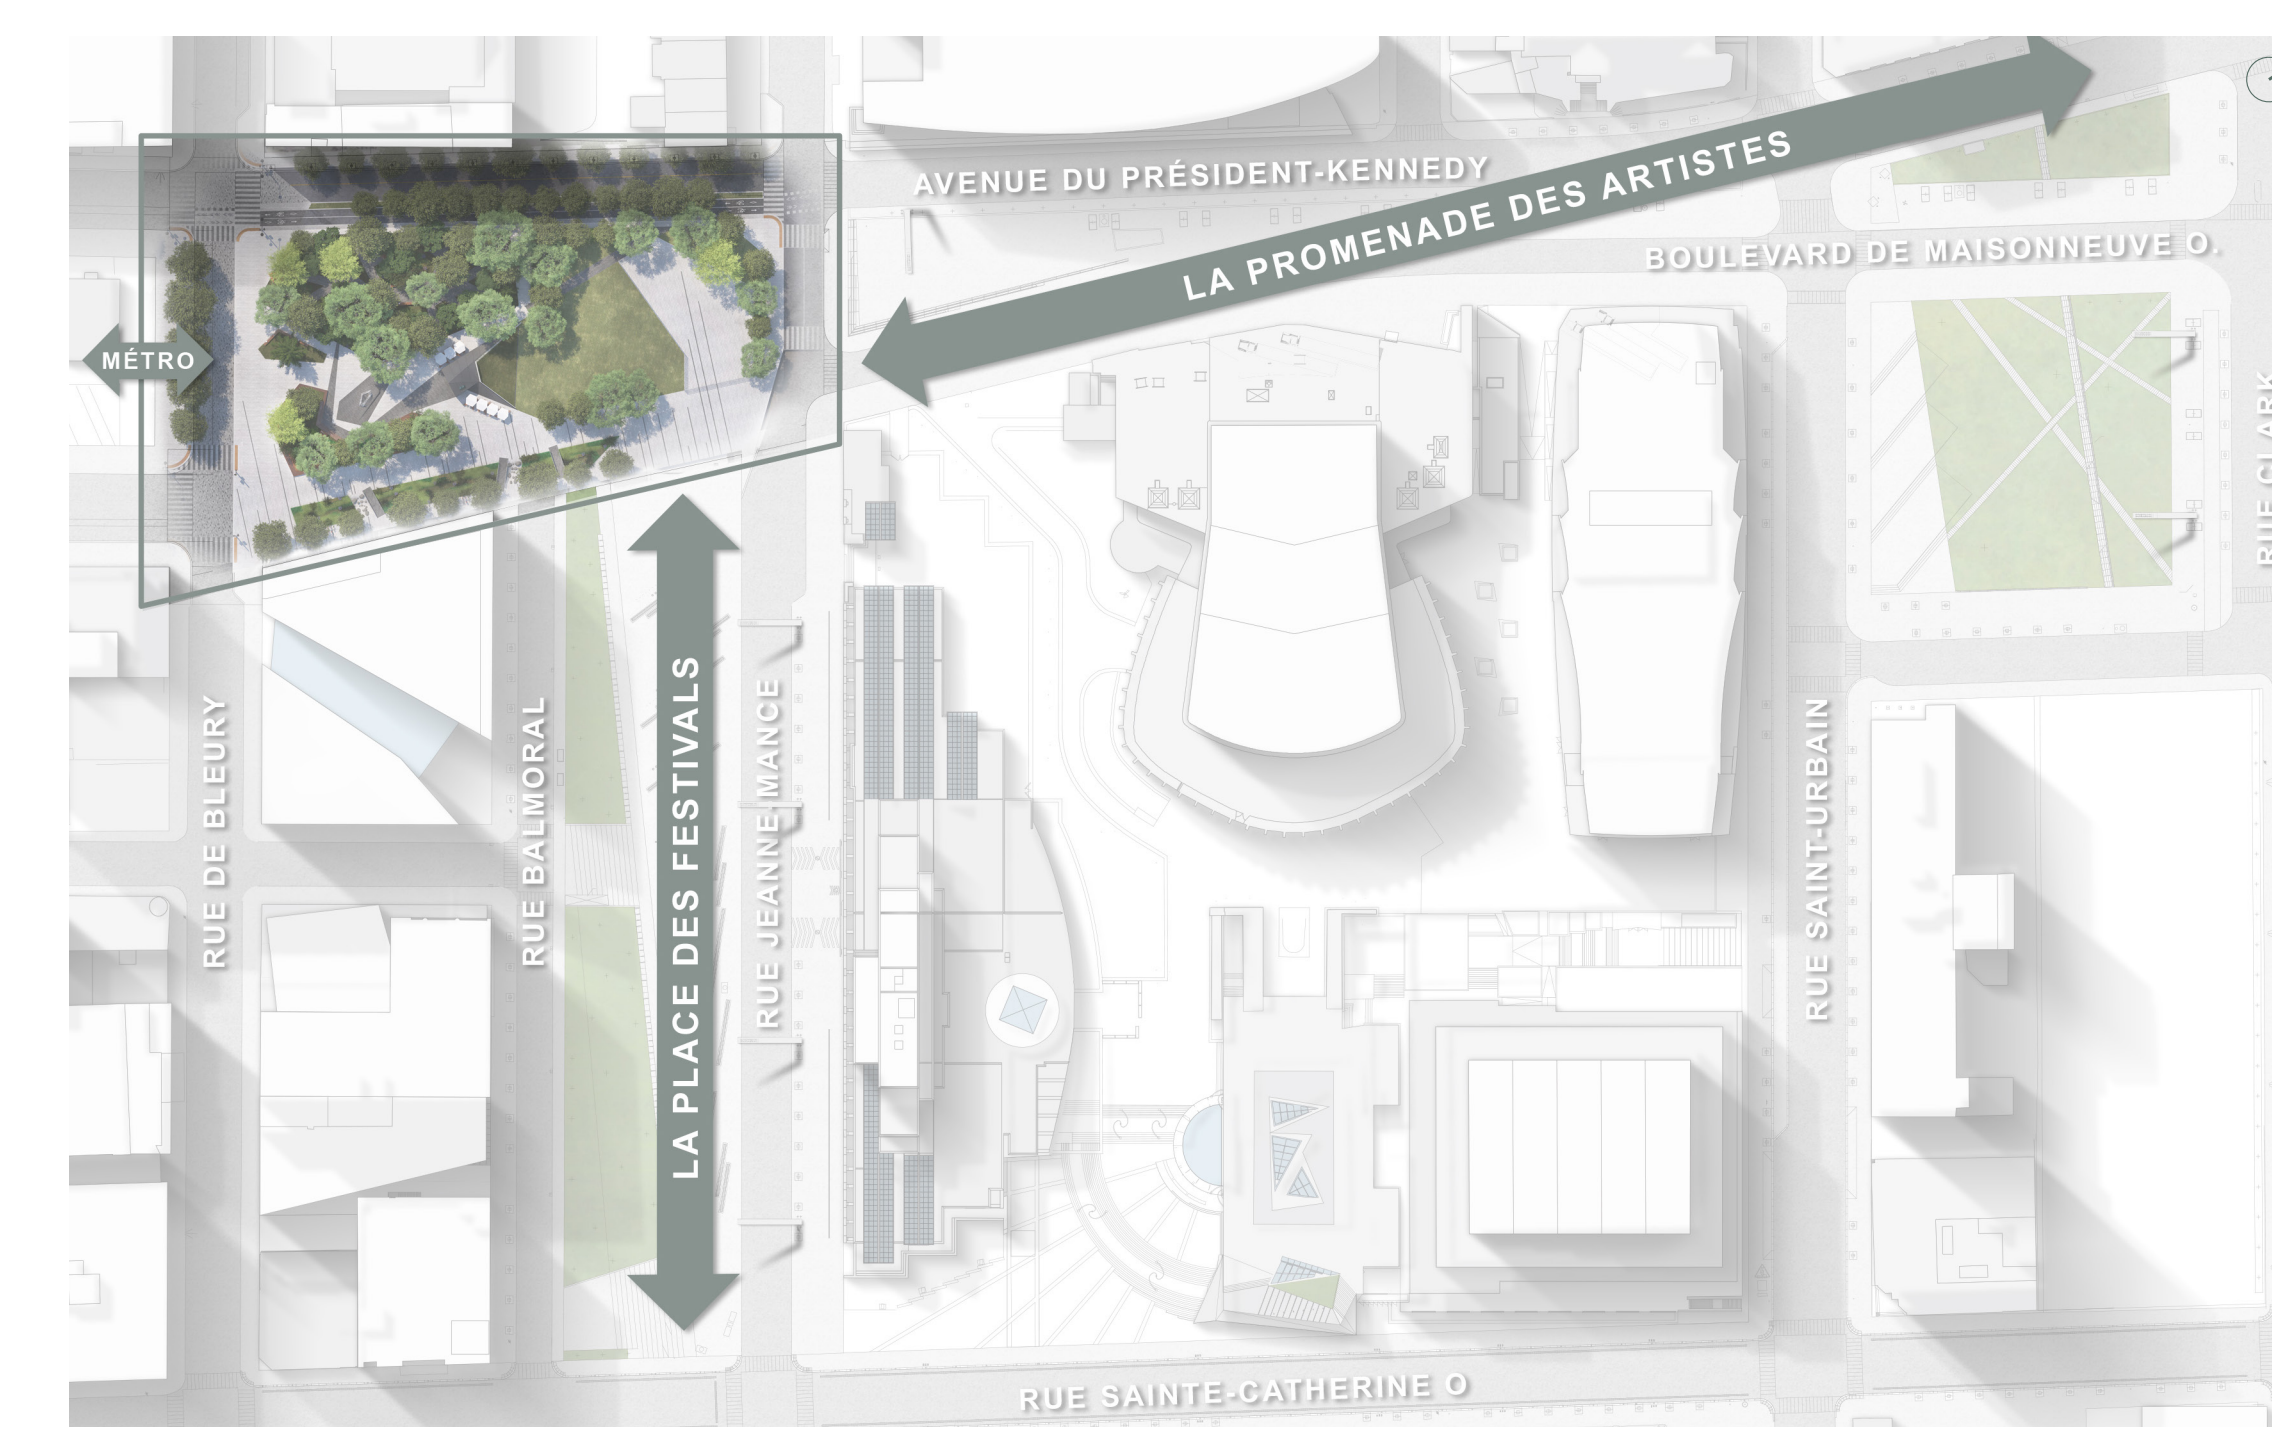

SECTEUR DE LA PLACE DES ARTS 1:1500

LA PALETTE VÉGÉTALE PROPOSÉE REPOSE SUR L'INCLUSIVITÉ EN PROCURANT AUX ANIMAUX ET INSECTES URBAINS NOURRITURE ET REFUGE.

Boisé et clairière

Jardin de pluie