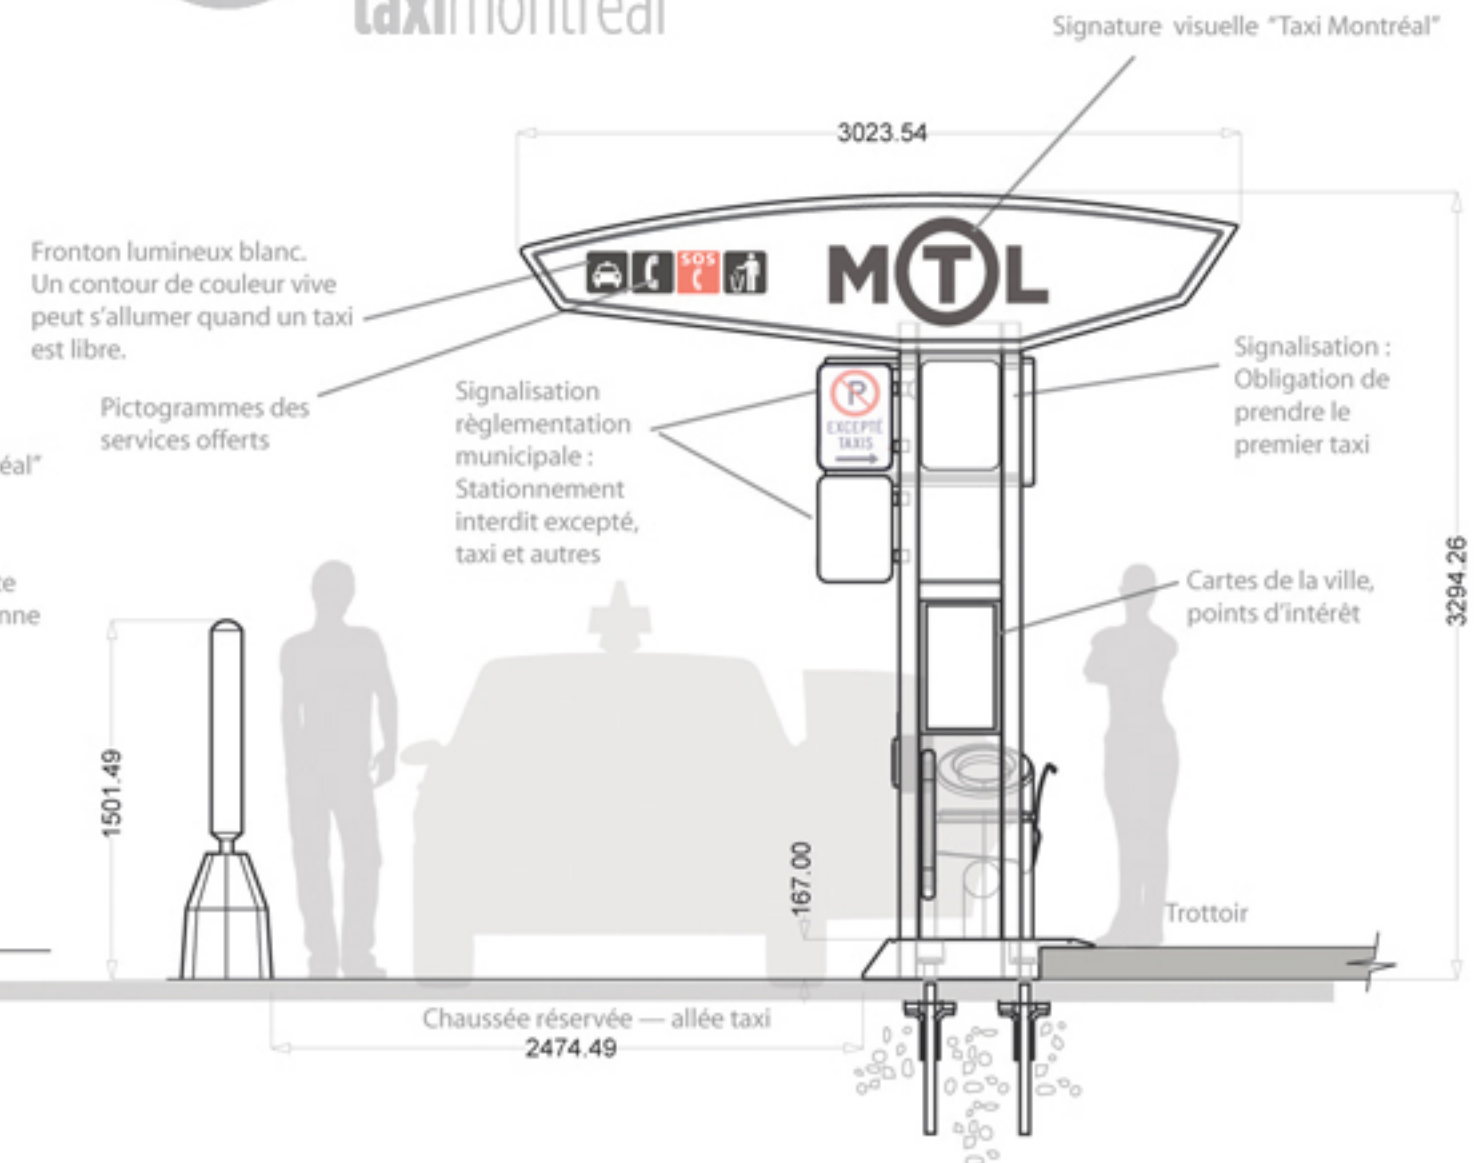

MTL

taximontréal

Mini gare routière 0904 - Esquisse conceptuelle - 398VP

MTL
taximontréal

Mini gare routière 0904 - Planche technique - 398VP

Mini gare routière 0904 - Échelle humaine - 398VP

Mini gare routière 0904 - Banc et poubelle - Détail - 398VP

Mini gare routière 0904 - Modules en série - 398VP

Cellules photovoltaïques
et système électrique multi-
fonction: éclairage à LED,
téléviseur, réchaud, borne de re-
charge taxi et enseignes lumineuses.

Mini gare routière 0904 - Énergie - 398VP

Mini gare routière 0904 - Mise en contexte en divers lieux - 398VP

Mini gare routière 0904 - Déplacement d'un poste d'attente - 398VP

Mini gare routière 0904 - Vers des postes d'attente naturels - 398VP