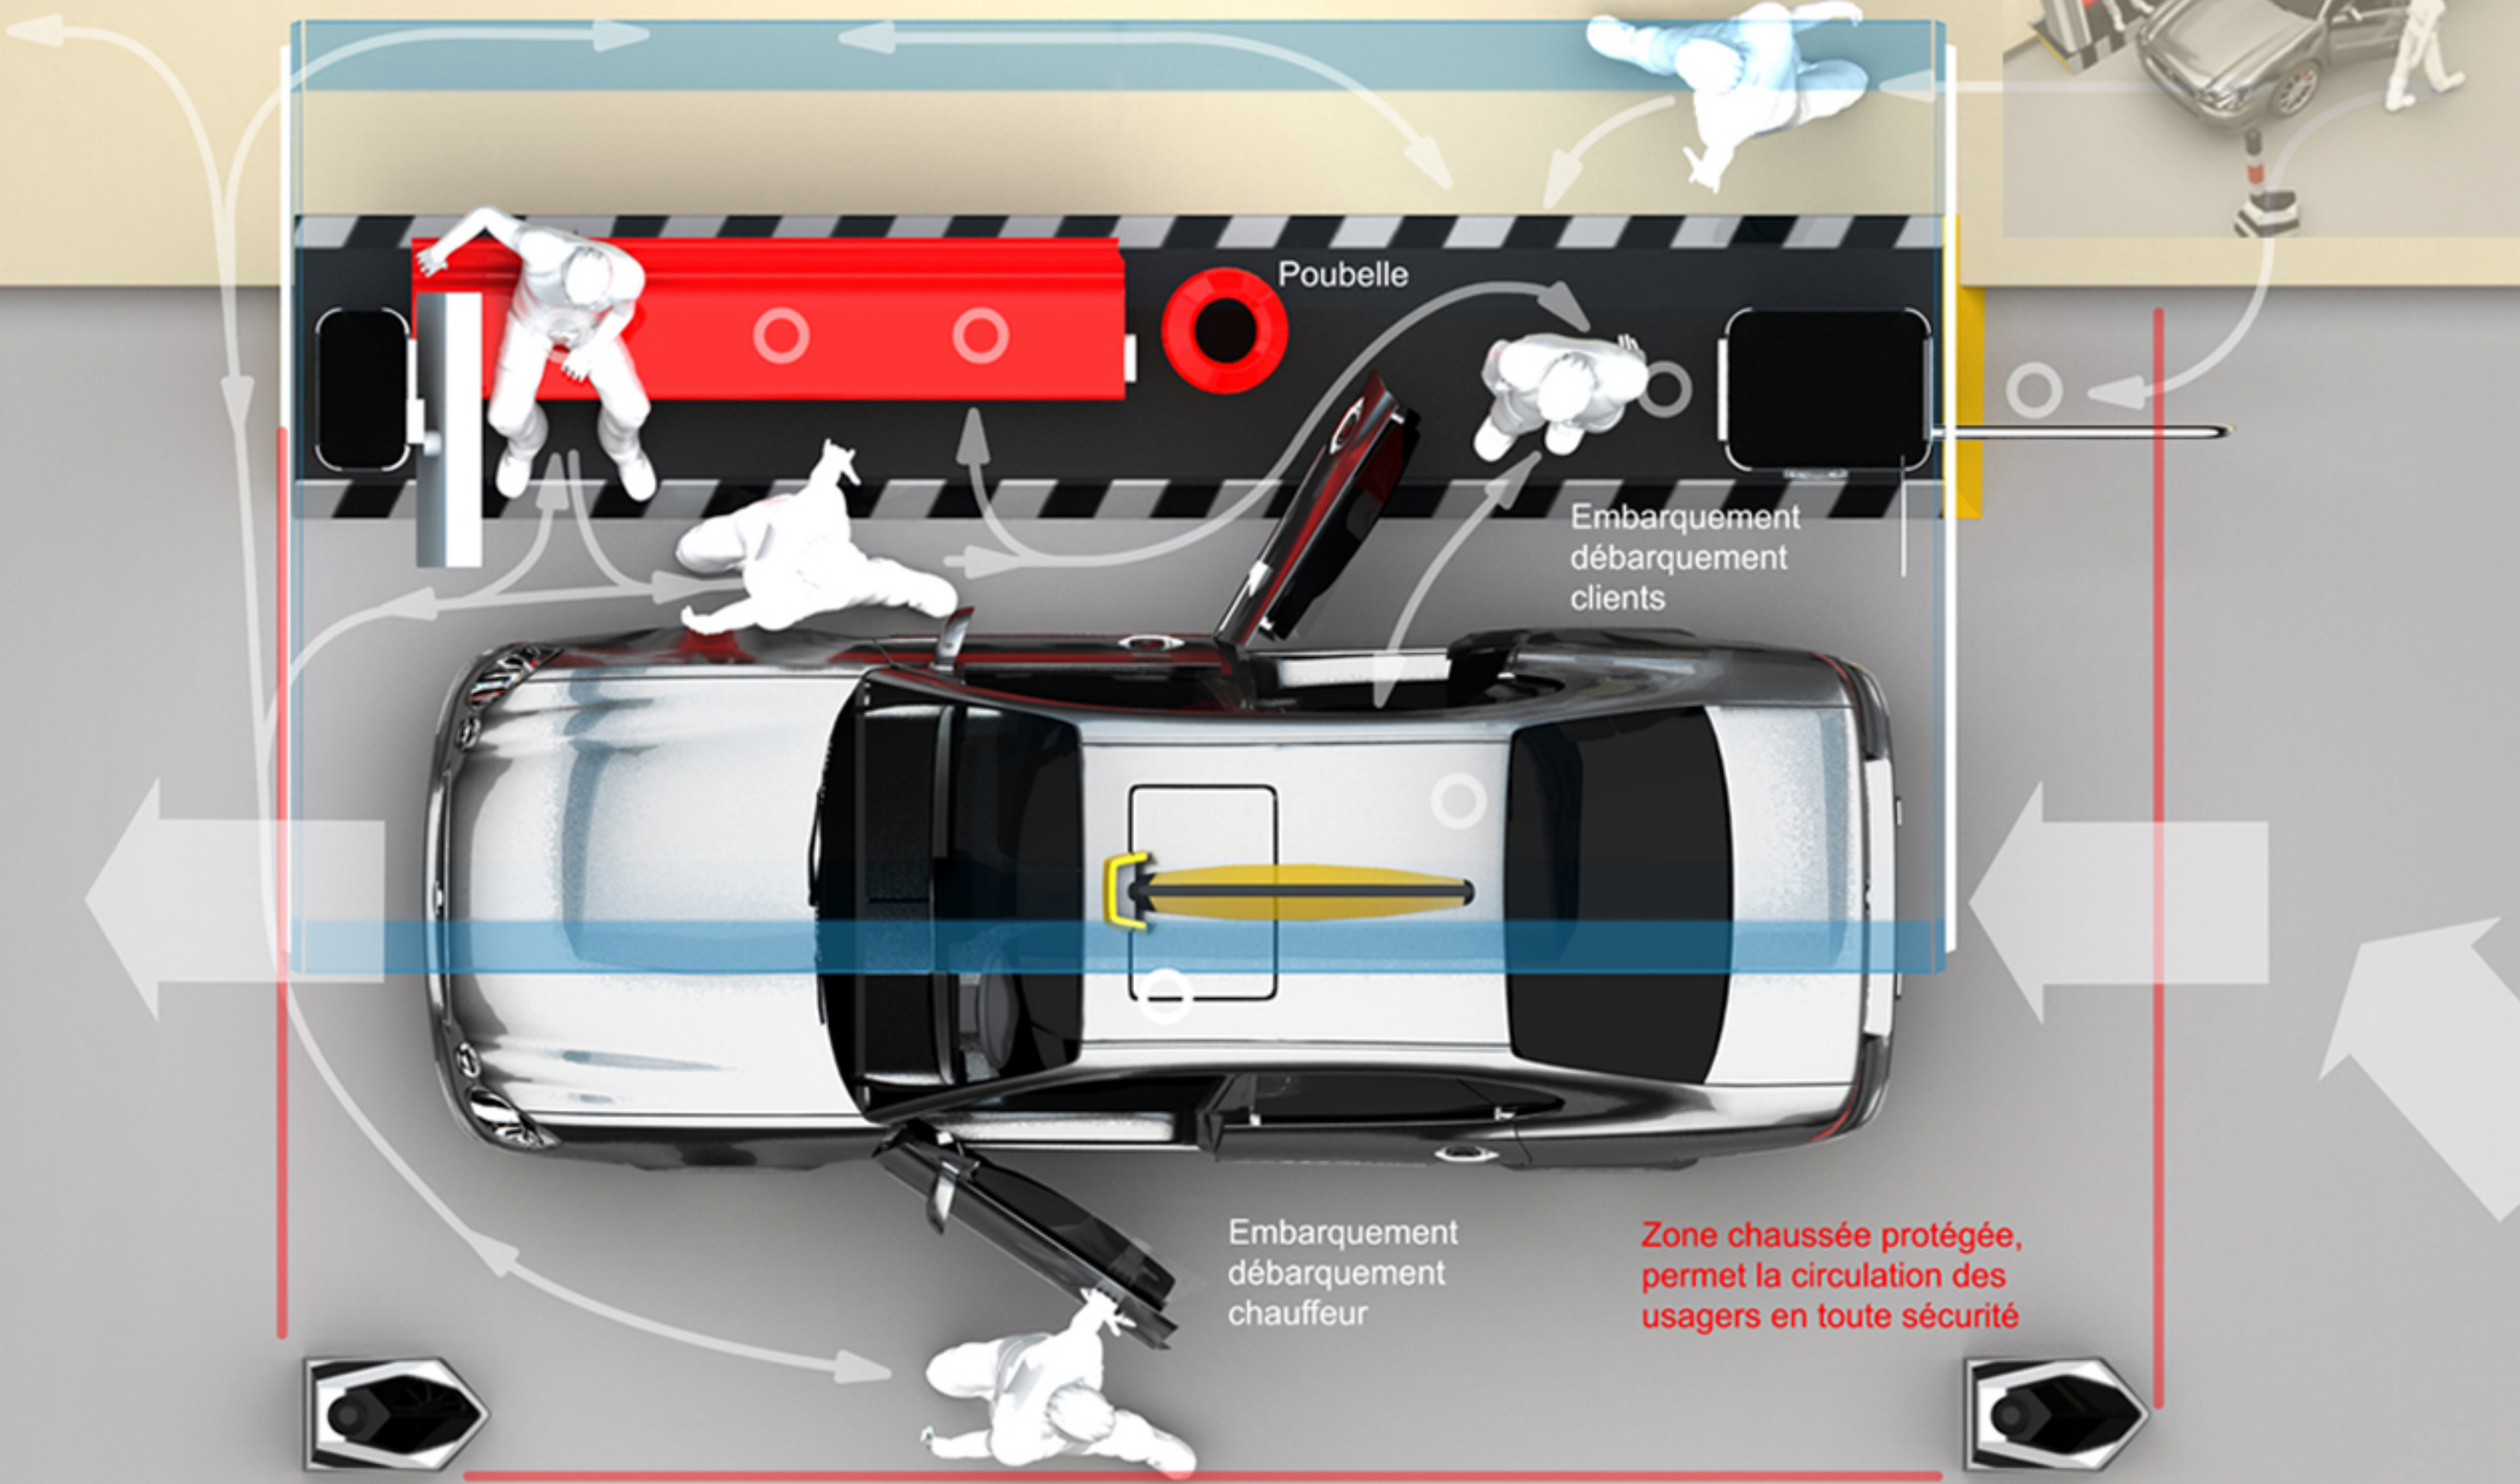

MTL

taximontréal

Mini gare routière 0904 - Esquisse conceptuelle - 398VP

MTL
taximontréal

Mini gare routière 0904 - Planche technique - 398VP

Mini gare routière 0904 - Échelle humaine - 398VP

Mini gare routière 0904 - Banc et poubelle - Détail - 398VP

Mini gare routière 0904 - Modules en série - 398VP

Cellules photovoltaïques
et système électrique multi-
fonction: éclairage à LED,
téléviseur, réchaud, borne de re-
charge taxi et enseignes lumineuses.

Mini gare routière 0904 - Énergie - 398VP

Mini gare routière 0904 - Mise en contexte en divers lieux - 398VP

Mini gare routière 0904 - Déplacement d'un poste d'attente - 398VP

Mini gare routière 0904 - Vers des postes d'attente naturels - 398VP