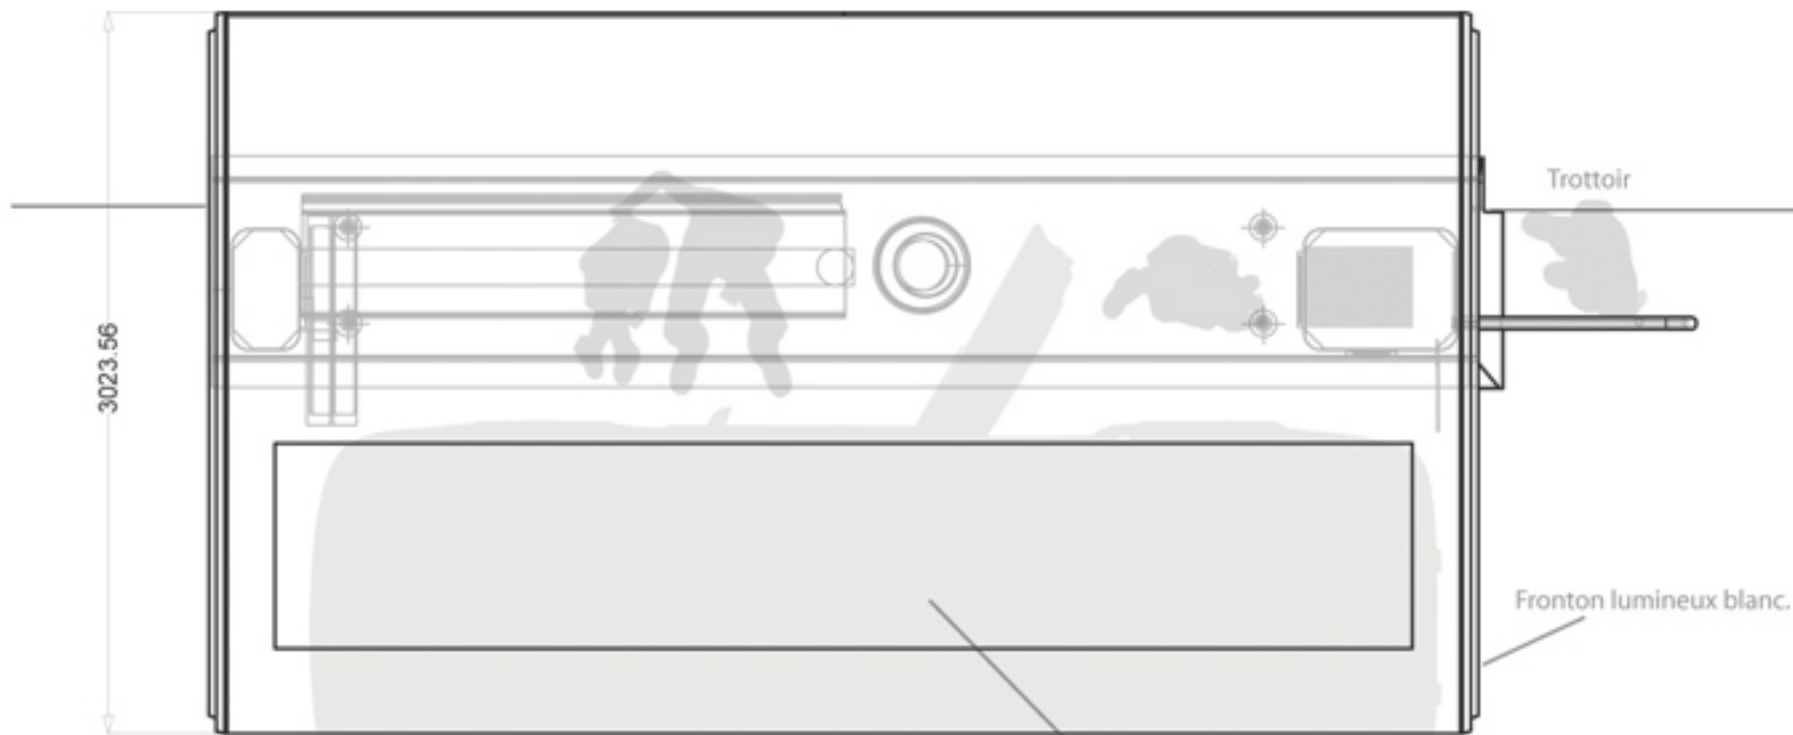

MTL

taximontréal

Mini gare routière 0904 - Esquisse conceptuelle - 398VP

MTL
taximontréal

Mini gare routière 0904 - Planche technique - 398VP

Mini gare routière 0904 - Échelle humaine - 398VP

Mini gare routière 0904 - Banc et poubelle - Détail - 398VP

Mini gare routière 0904 - Modules en série - 398VP

Cellules photovoltaïques
et système électrique multi-
fonction: éclairage à LED,
téléviseur, réchaud, borne de re-
charge taxi et enseignes lumineuses.