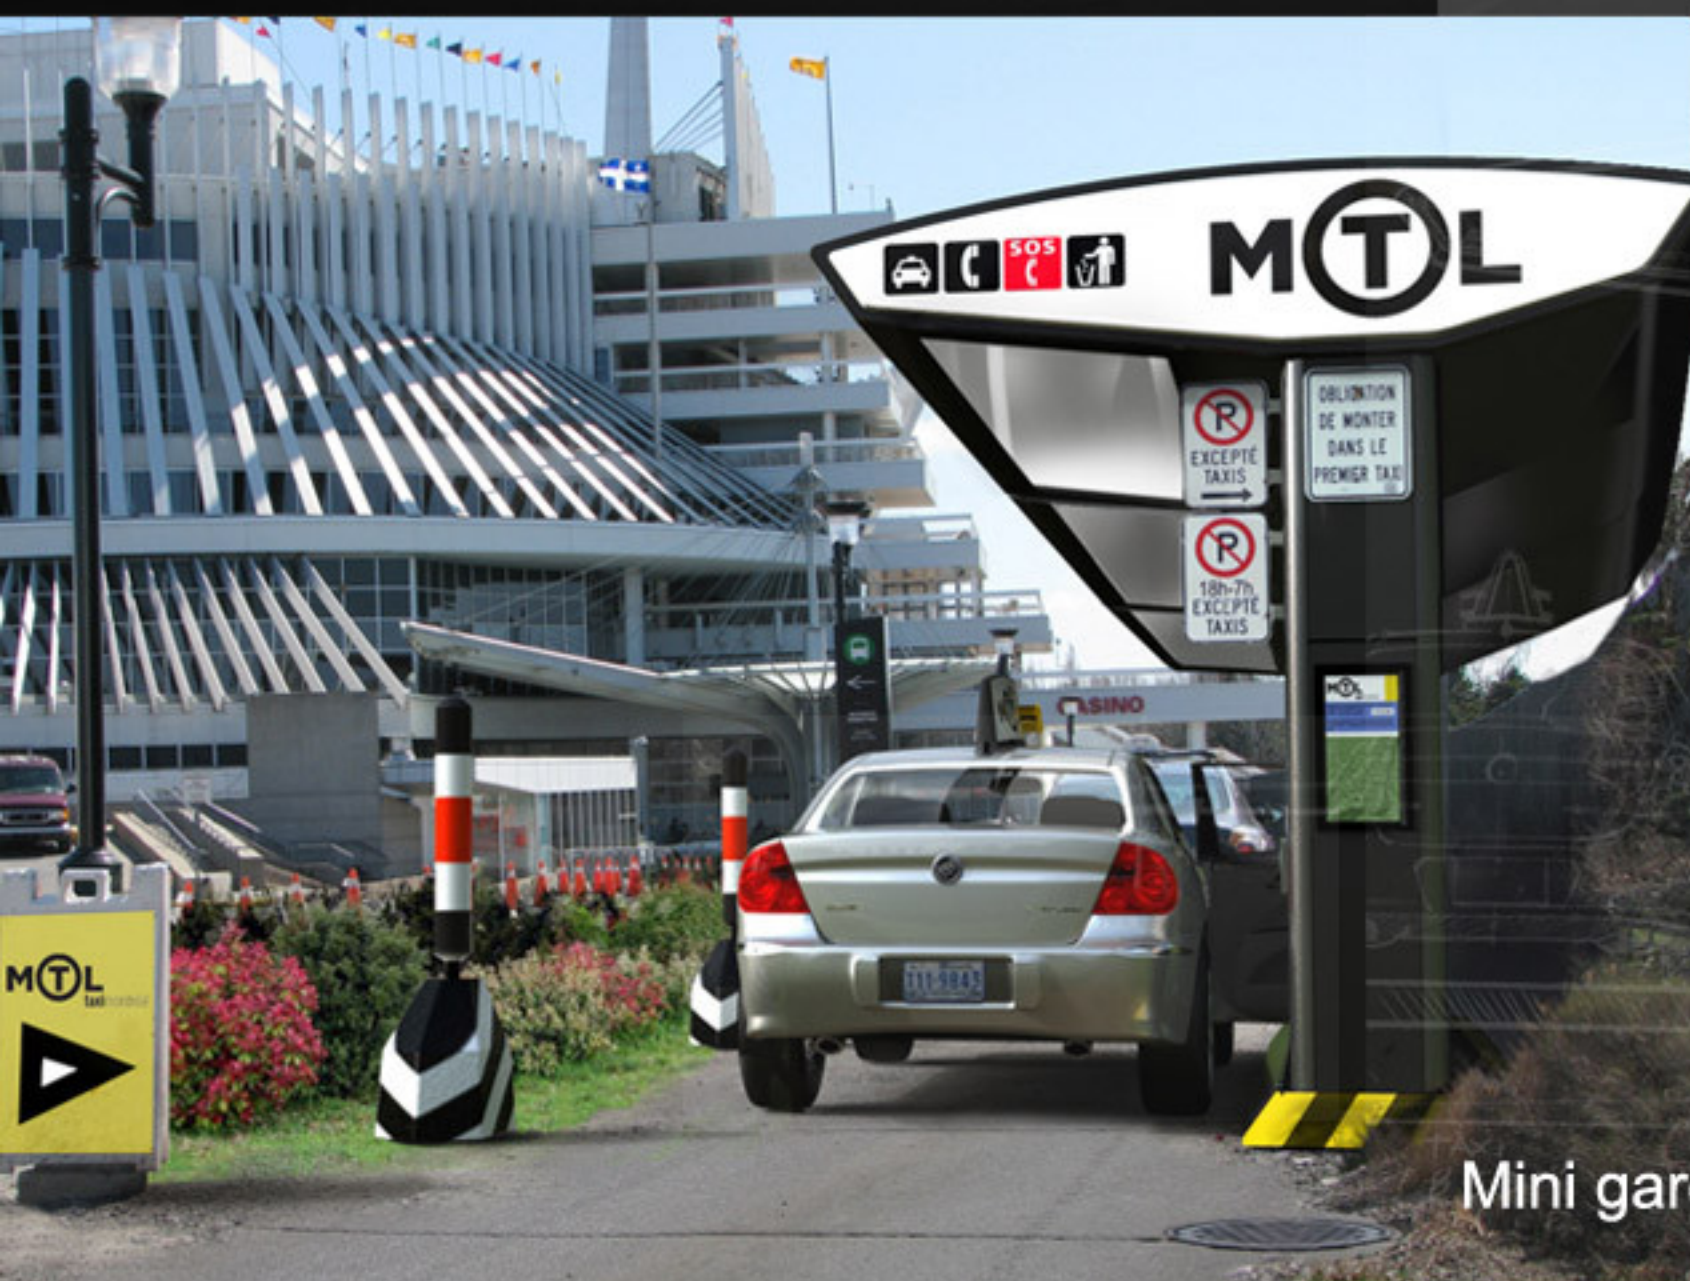

MTL

taximontréal

Mini gare routière 0904 - Esquisse conceptuelle - 398VP

MTL
taximontréal

Mini gare routière 0904 - Planche technique - 398VP

Mini gare routière 0904 - Échelle humaine - 398VP

Mini gare routière 0904 - Banc et poubelle - Détail - 398VP

Mini gare routière 0904 - Modules en série - 398VP

Cellules photovoltaïques
et système électrique multi-
fonction: éclairage à LED,
téléviseur, réchaud, borne de re-
charge taxi et enseignes lumineuses.

Mini gare routière 0904 - Énergie - 398VP

Mini gare routière 0904 - Mise en contexte en divers lieux - 398VP

Mini gare routière 0904 - Déplacement d'un poste d'attente - 398VP

Mini gare routière 0904 - Vers des postes d'attente naturels - 398VP