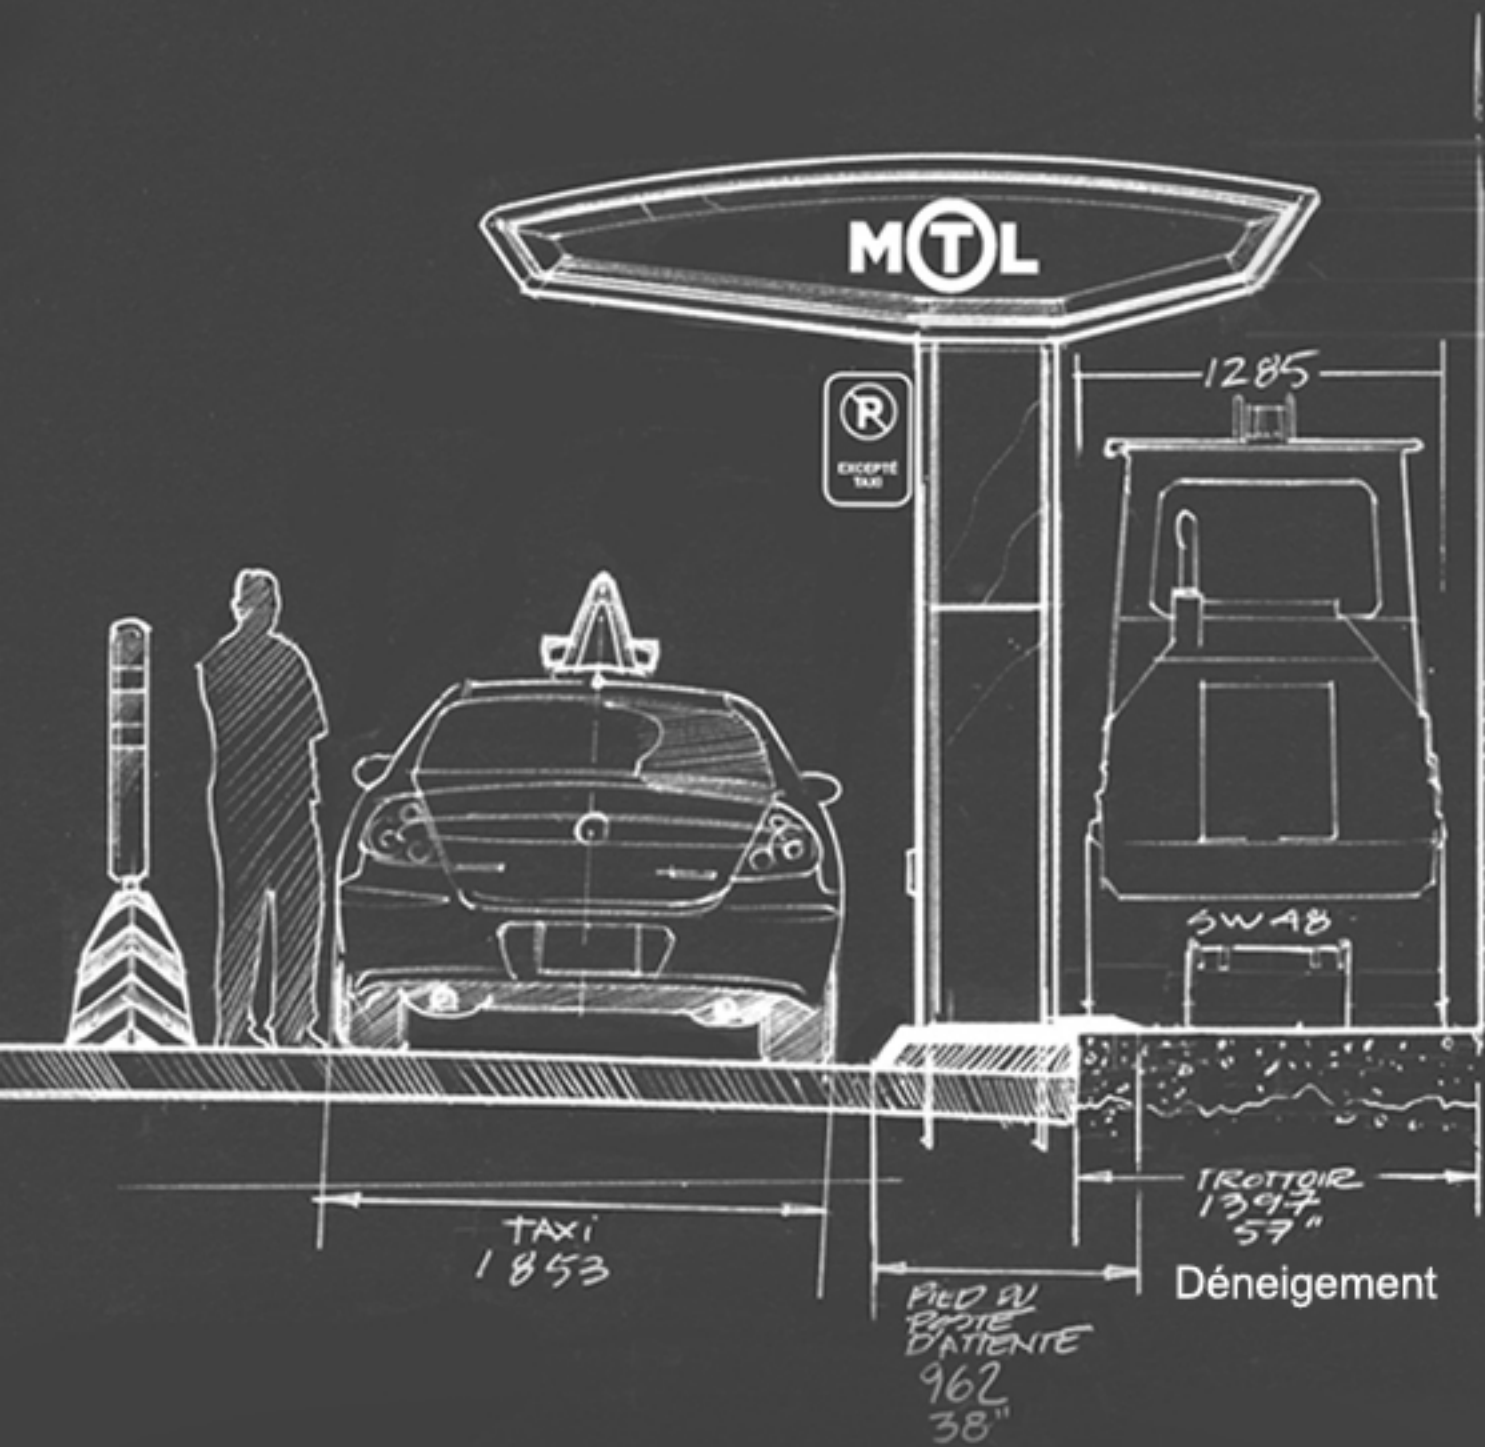

MTL

taximontréal

Mini gare routière 0904 - Esquisse conceptuelle - 398VP

MTL
taximontréal

Mini gare routière 0904 - Planche technique - 398VP

Mini gare routière 0904 - Échelle humaine - 398VP

Mini gare routière 0904 - Banc et poubelle - Détail - 398VP

Mini gare routière 0904 - Modules en série - 398VP

Cellules photovoltaïques
et système électrique multi-
fonction: éclairage à LED,
téléviseur, réchaud, borne de re-
charge taxi et enseignes lumineuses.

Mini gare routière 0904 - Énergie - 398VP

Mini gare routière 0904 - Mise en contexte en divers lieux - 398VP

Mini gare routière 0904 - Déplacement d'un poste d'attente - 398VP

Mini gare routière 0904 - Vers des postes d'attente naturels - 398VP