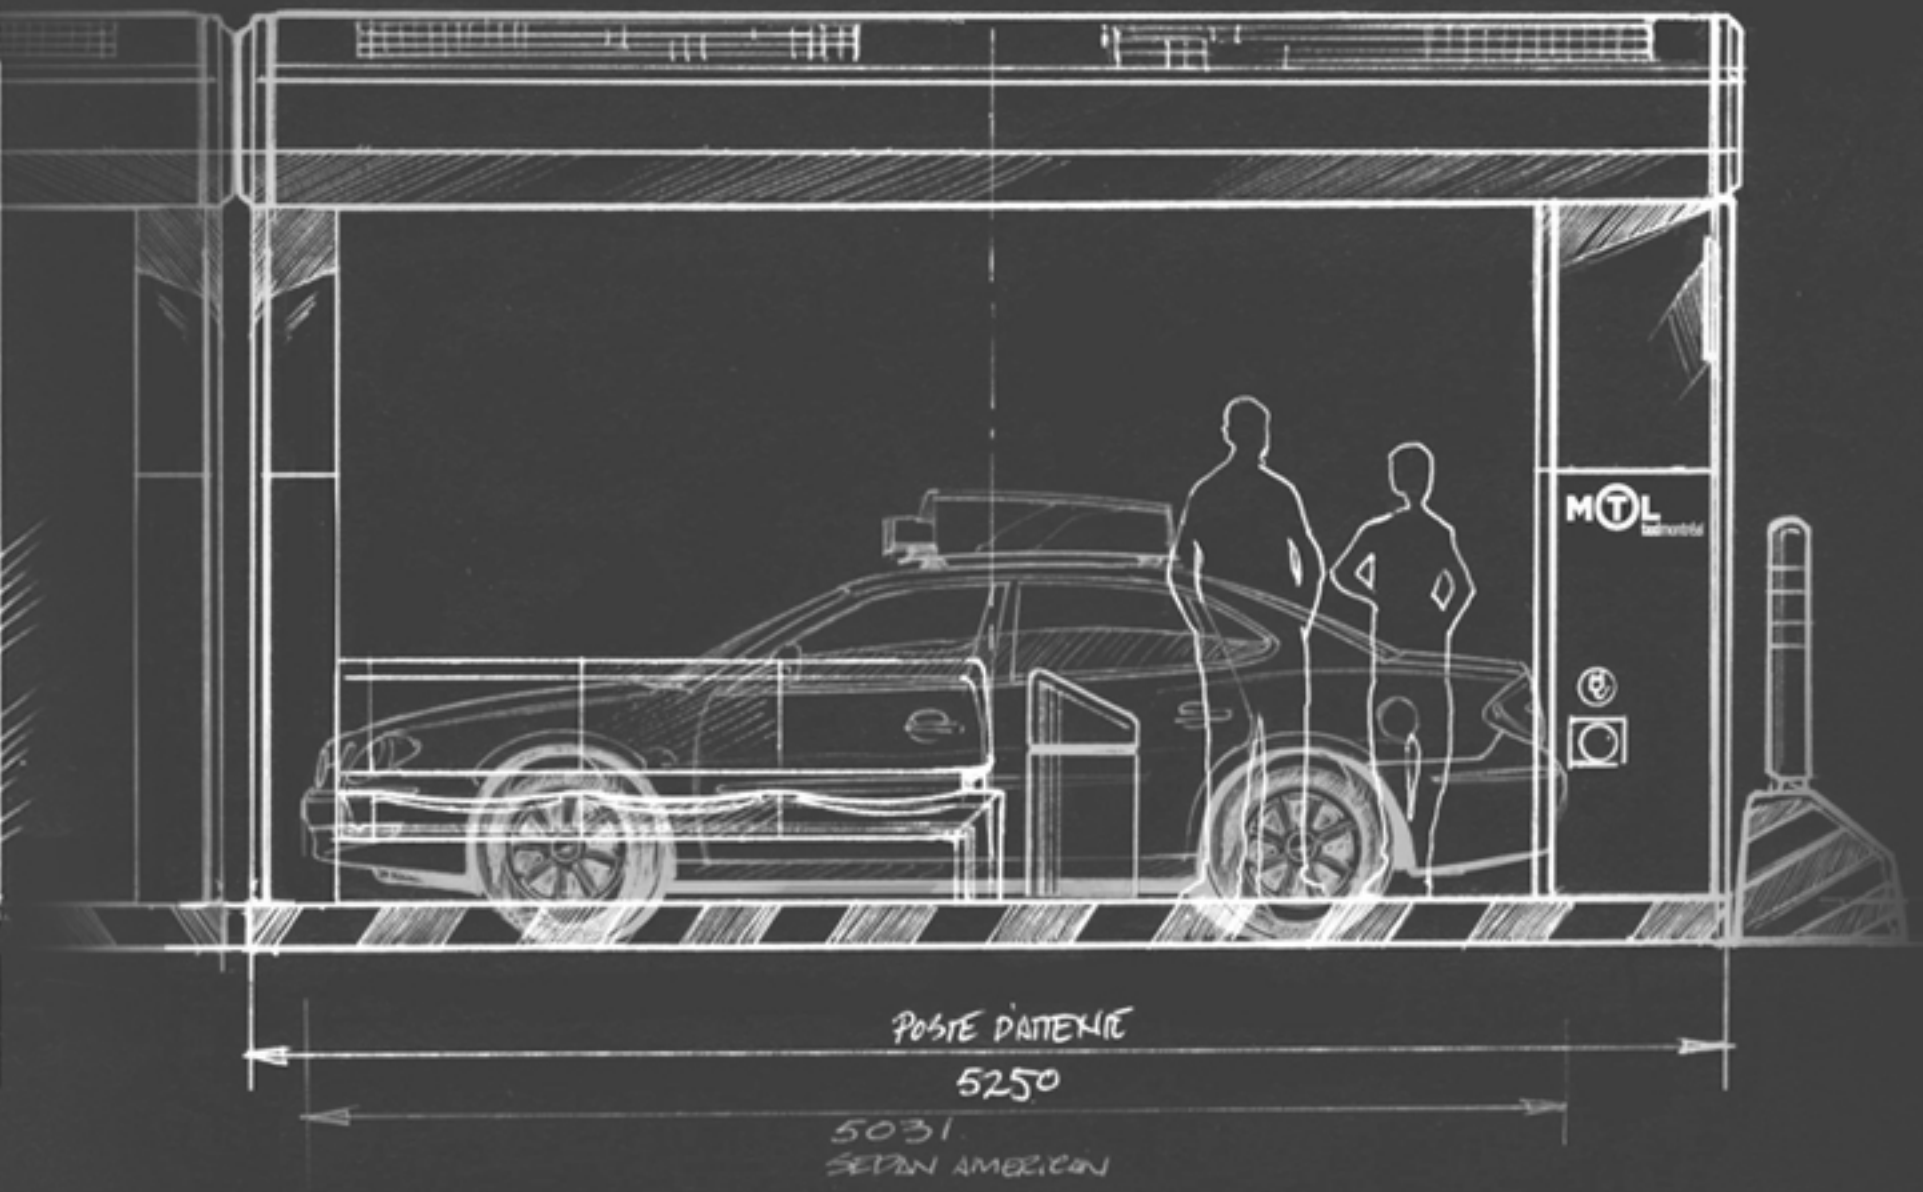

MTL

taximontréal

Mini gare routière 0904 - Esquisse conceptuelle - 398VP

MTL
taximontréal

Mini gare routière 0904 - Planche technique - 398VP

Mini gare routière 0904 - Échelle humaine - 398VP

Mini gare routière 0904 - Banc et poubelle - Détail - 398VP

Mini gare routière 0904 - Modules en série - 398VP

Cellules photovoltaïques
et système électrique multi-
fonction: éclairage à LED,
téléviseur, réchaud, borne de re-
charge taxi et enseignes lumineuses.

Mini gare routière 0904 - Énergie - 398VP

Mini gare routière 0904 - Mise en contexte en divers lieux - 398VP

Mini gare routière 0904 - Déplacement d'un poste d'attente - 398VP

Mini gare routière 0904 - Vers des postes d'attente naturels - 398VP