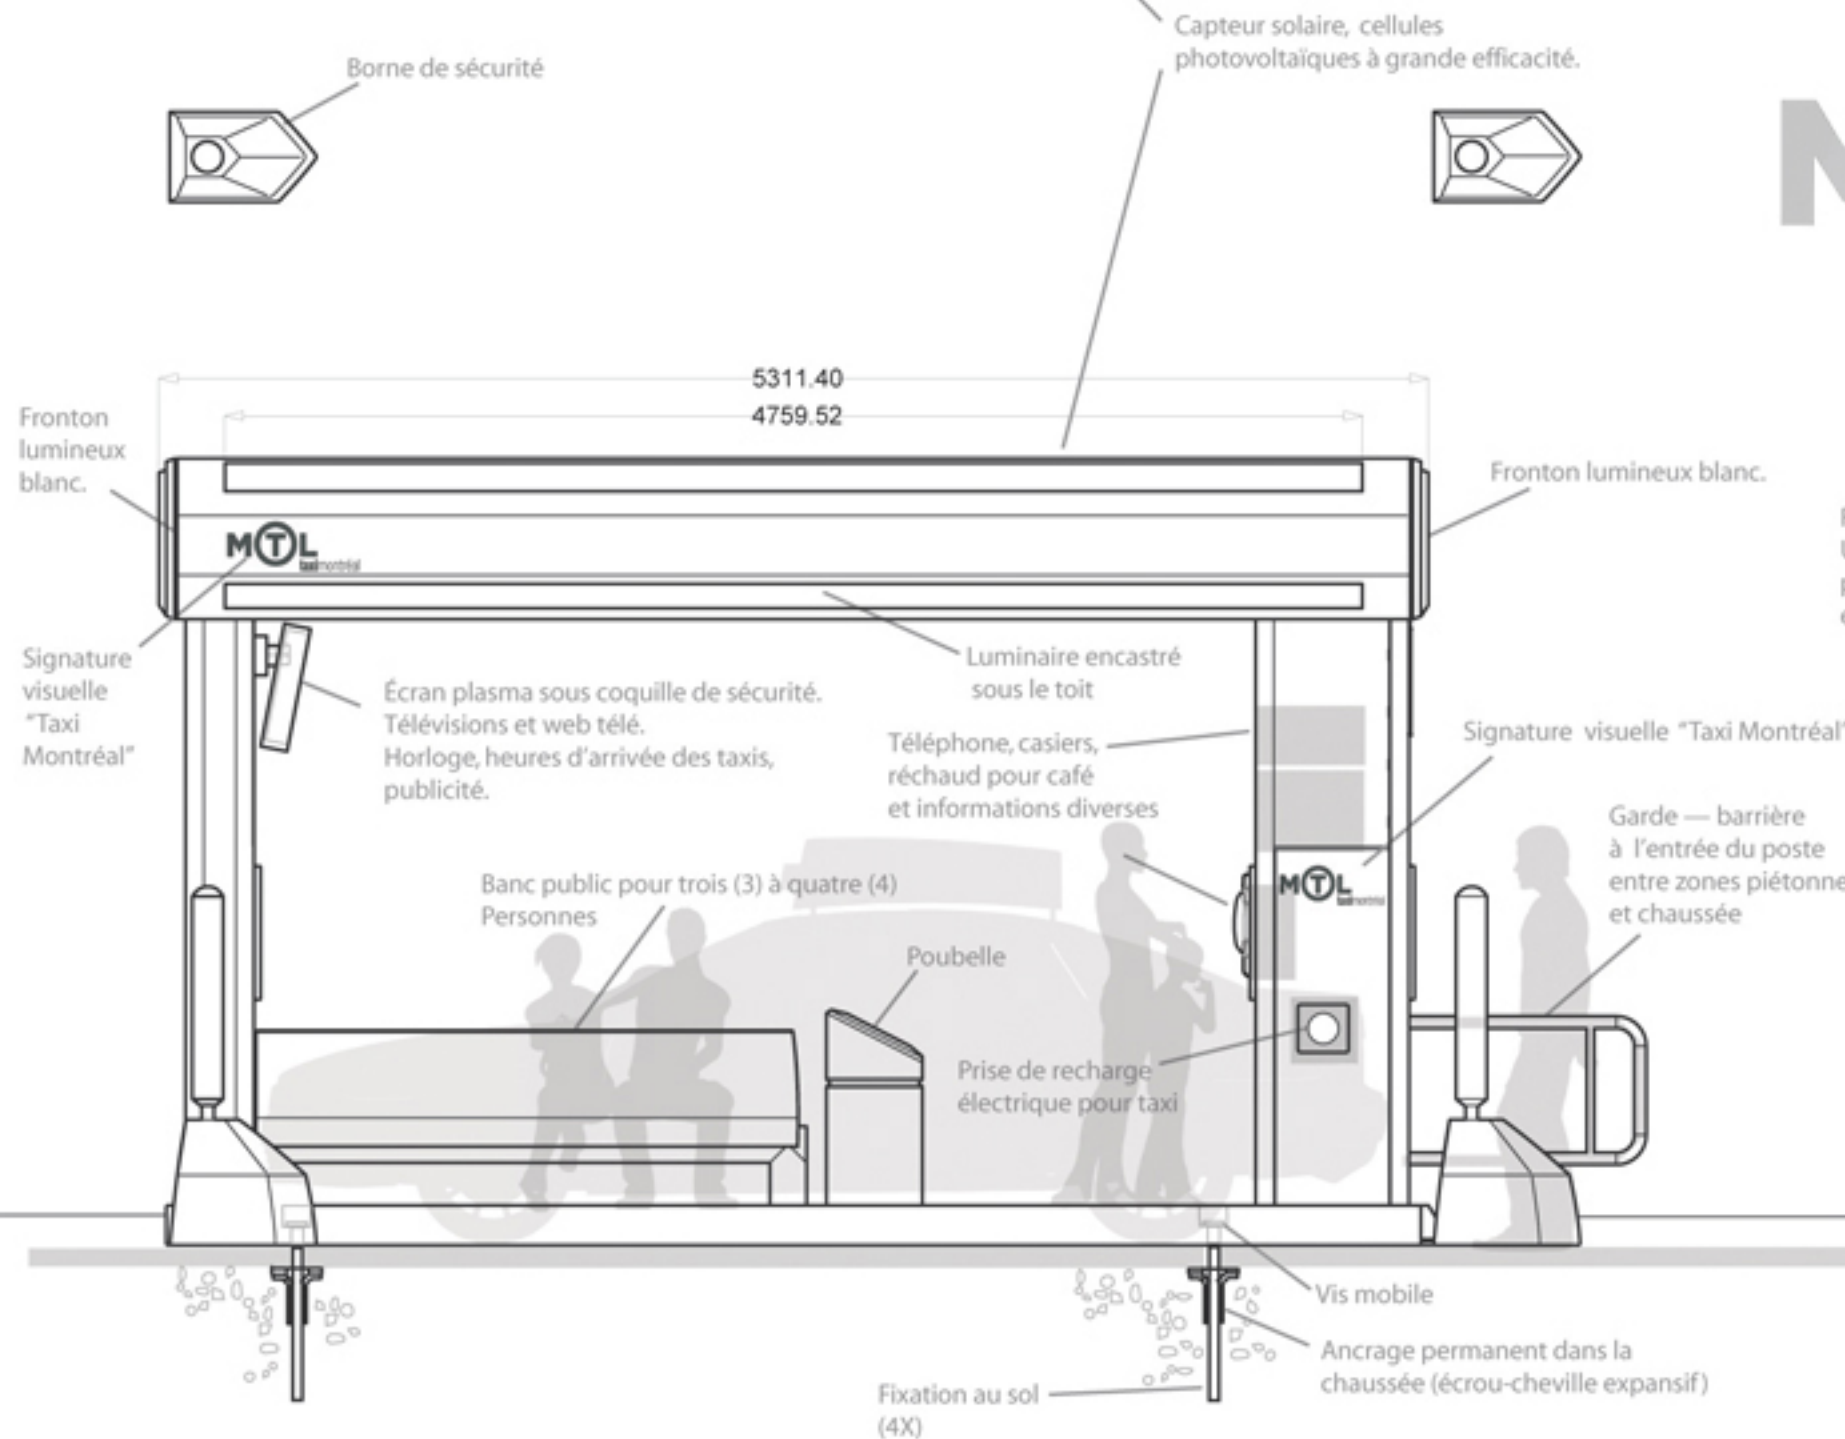

MTL

taximontréal

Mini gare routière 0904 - Esquisse conceptuelle - 398VP

MTL
taximontréal

Mini gare routière 0904 - Planche technique - 398VP

Mini gare routière 0904 - Échelle humaine - 398VP

Mini gare routière 0904 - Banc et poubelle - Détail - 398VP

Mini gare routière 0904 - Modules en série - 398VP

Cellules photovoltaïques
et système électrique multi-
fonction: éclairage à LED,
téléviseur, réchaud, borne de re-
charge taxi et enseignes lumineuses.

Mini gare routière 0904 - Énergie - 398VP

Mini gare routière 0904 - Mise en contexte en divers lieux - 398VP

Mini gare routière 0904 - Déplacement d'un poste d'attente - 398VP

Mini gare routière 0904 - Vers des postes d'attente naturels - 398VP