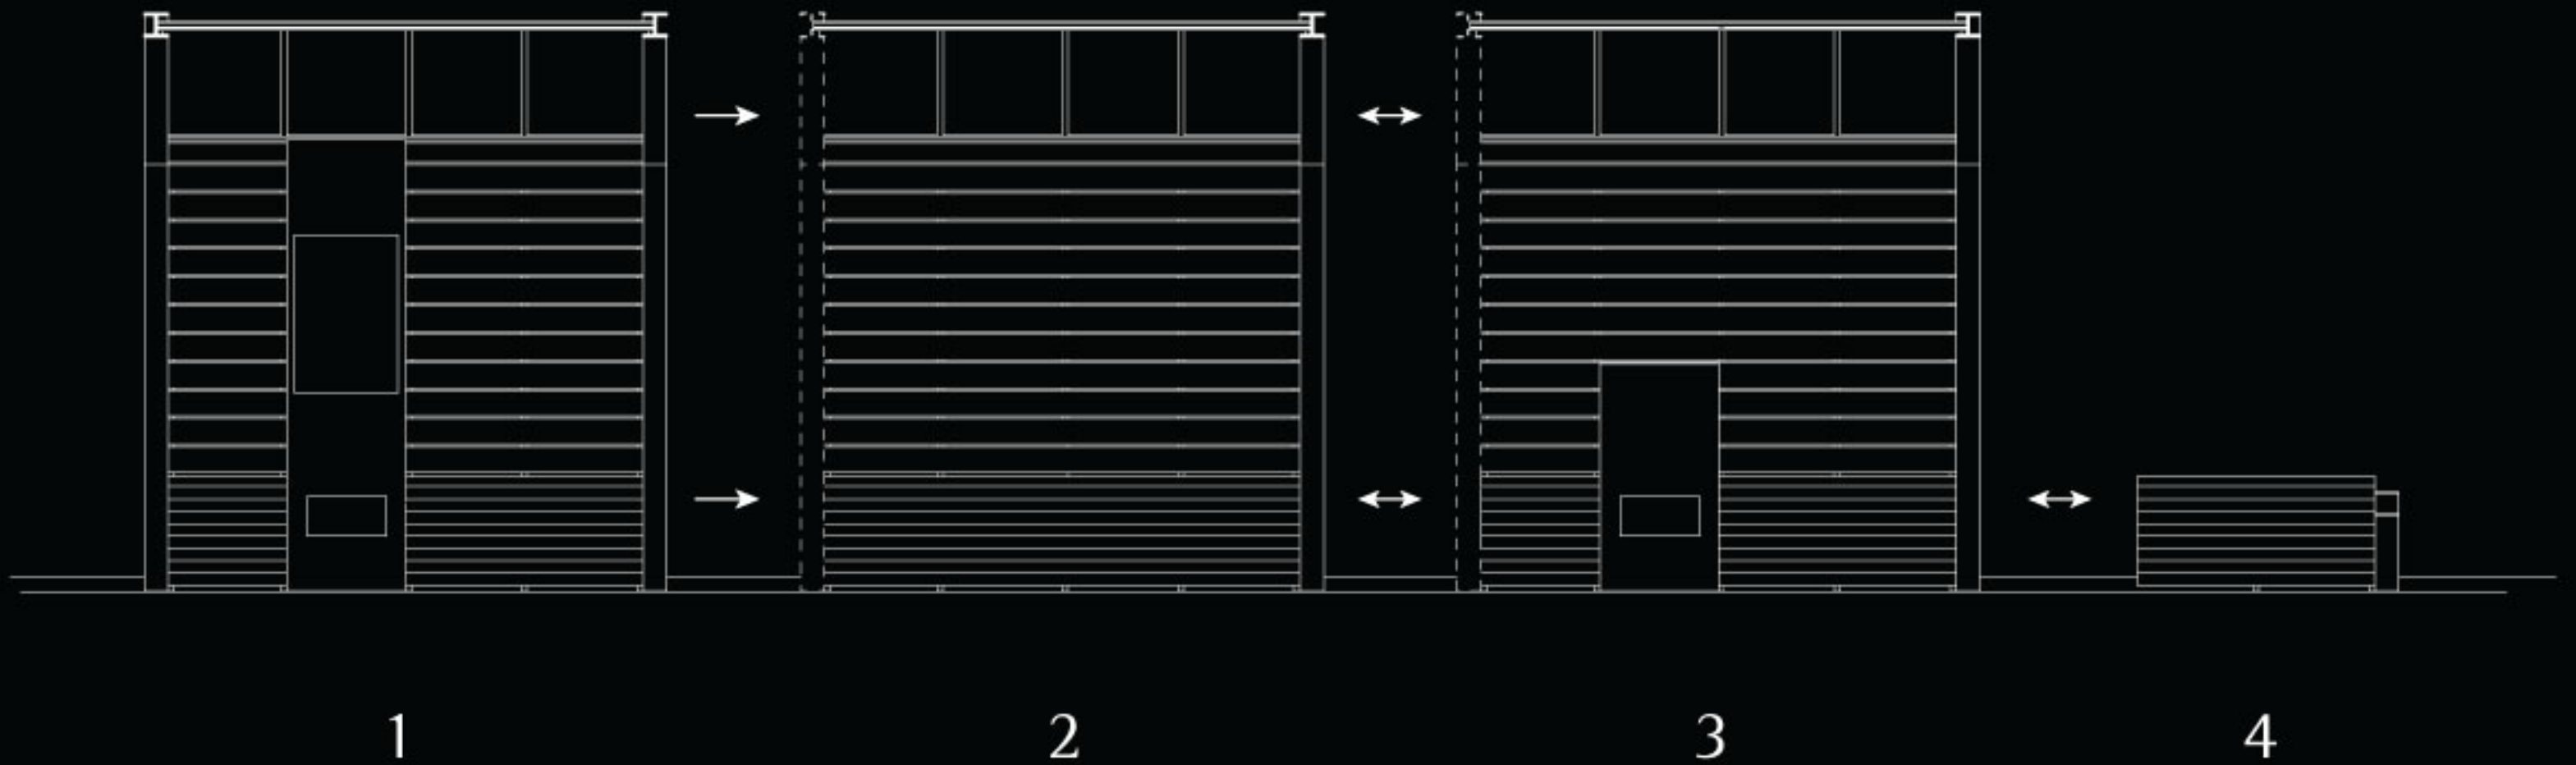

Plan

Coupe

Modularité

MTL

Options

Vous êtes ici

Soleil : 22°

Nouvelle élection en septembre...