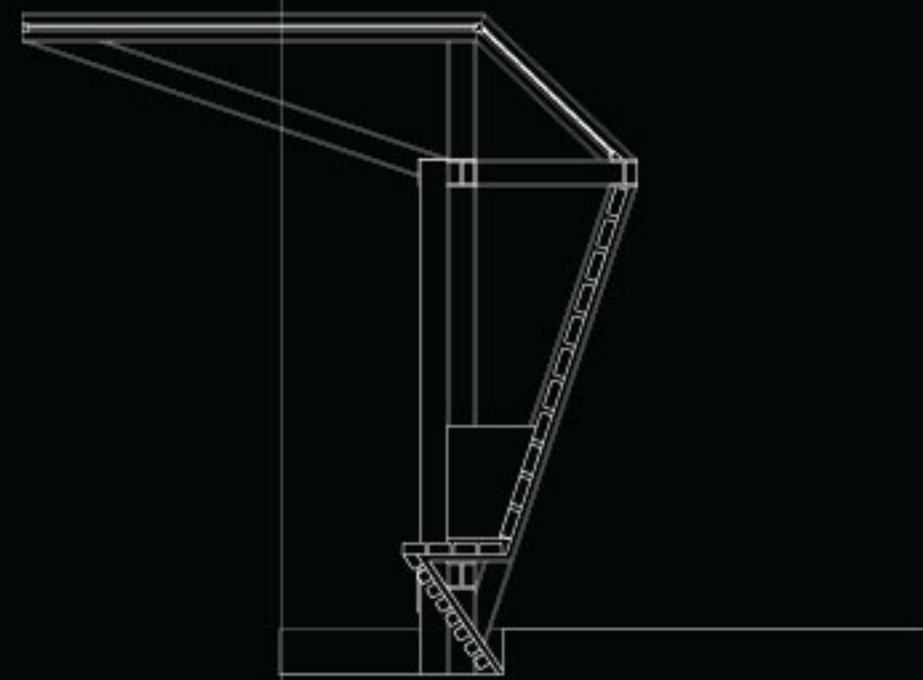

Plan

Coupe

Modularité

MTL

Options

Vous êtes ici

Soleil : 22°

Nouvelle élection en septembre...