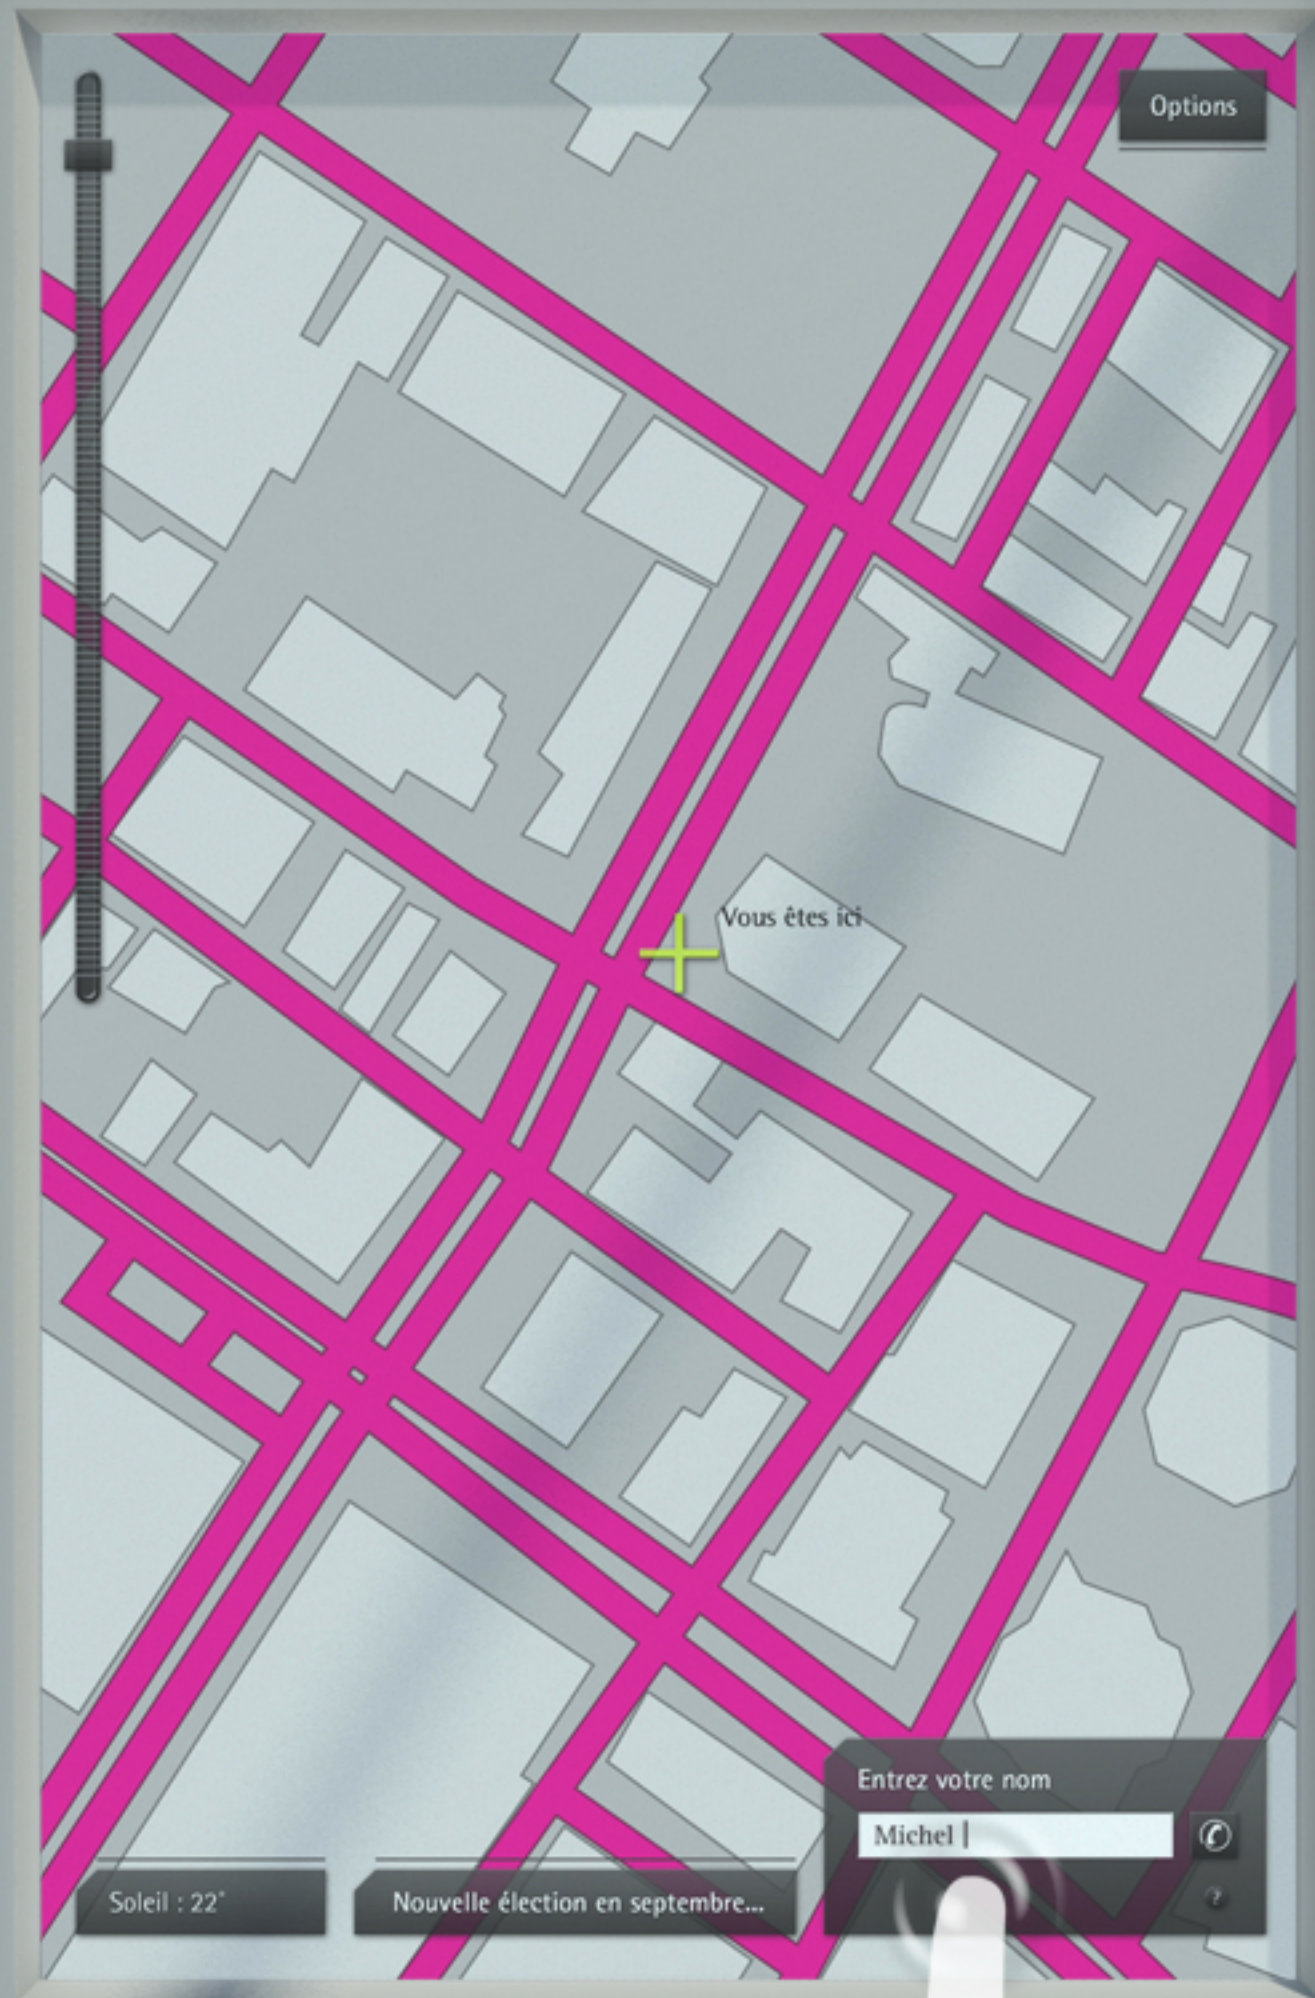

Plan

Coupe

Modularité

MTL

Options

Vous êtes ici

Soleil : 22°

Nouvelle élection en septembre...

Entrez votre nom

Michel |