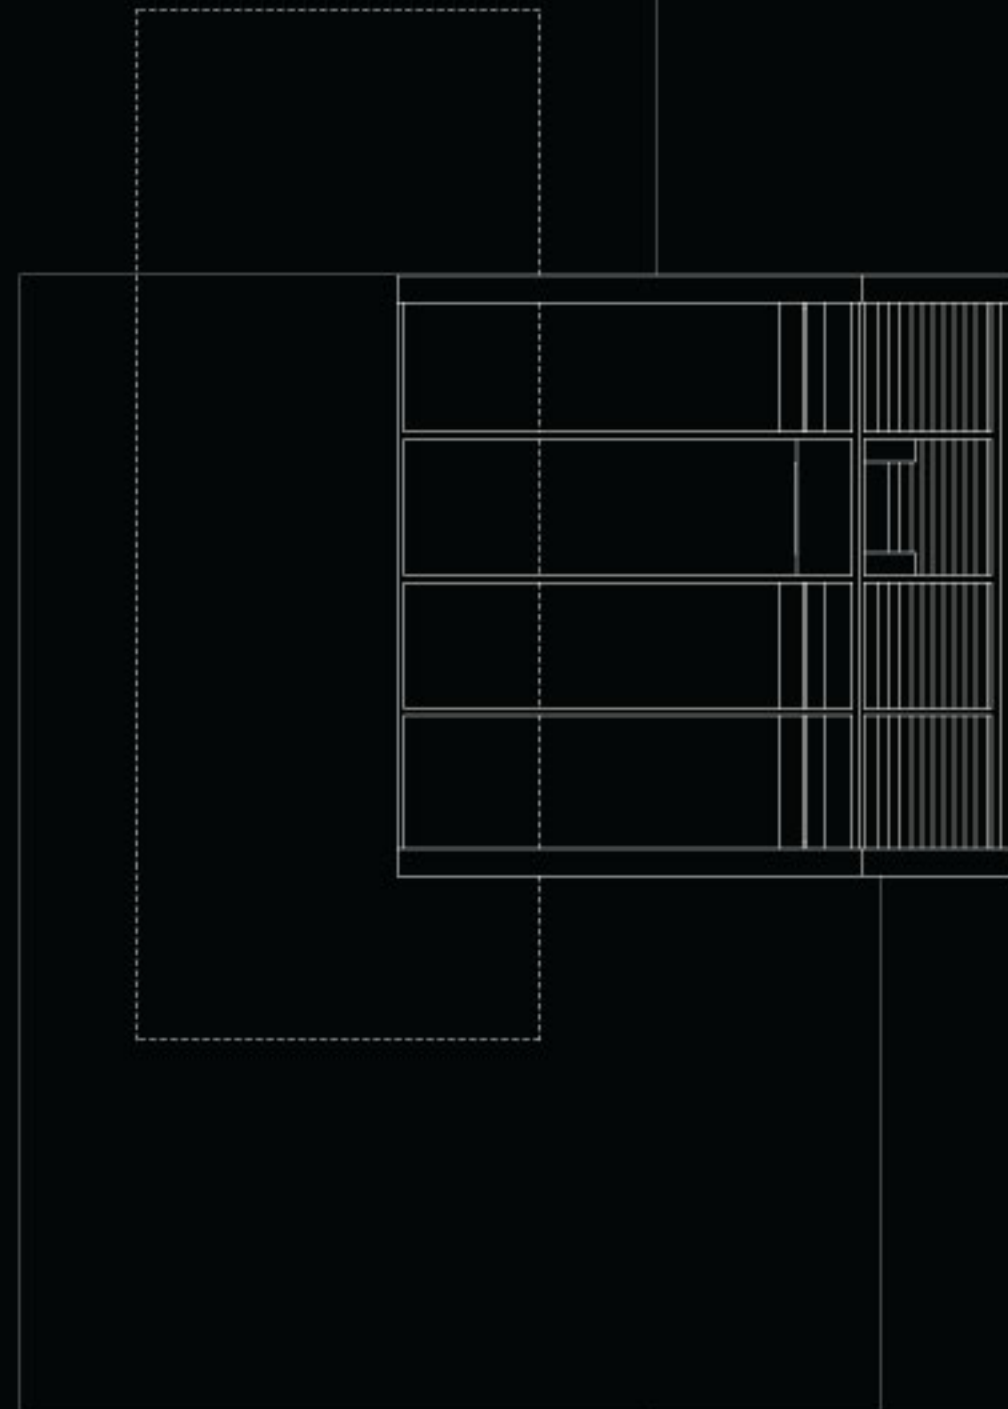

Plan

Coupe

Modularité

MTL

Options

Vous êtes ici

Soleil : 22°

Nouvelle élection en septembre...