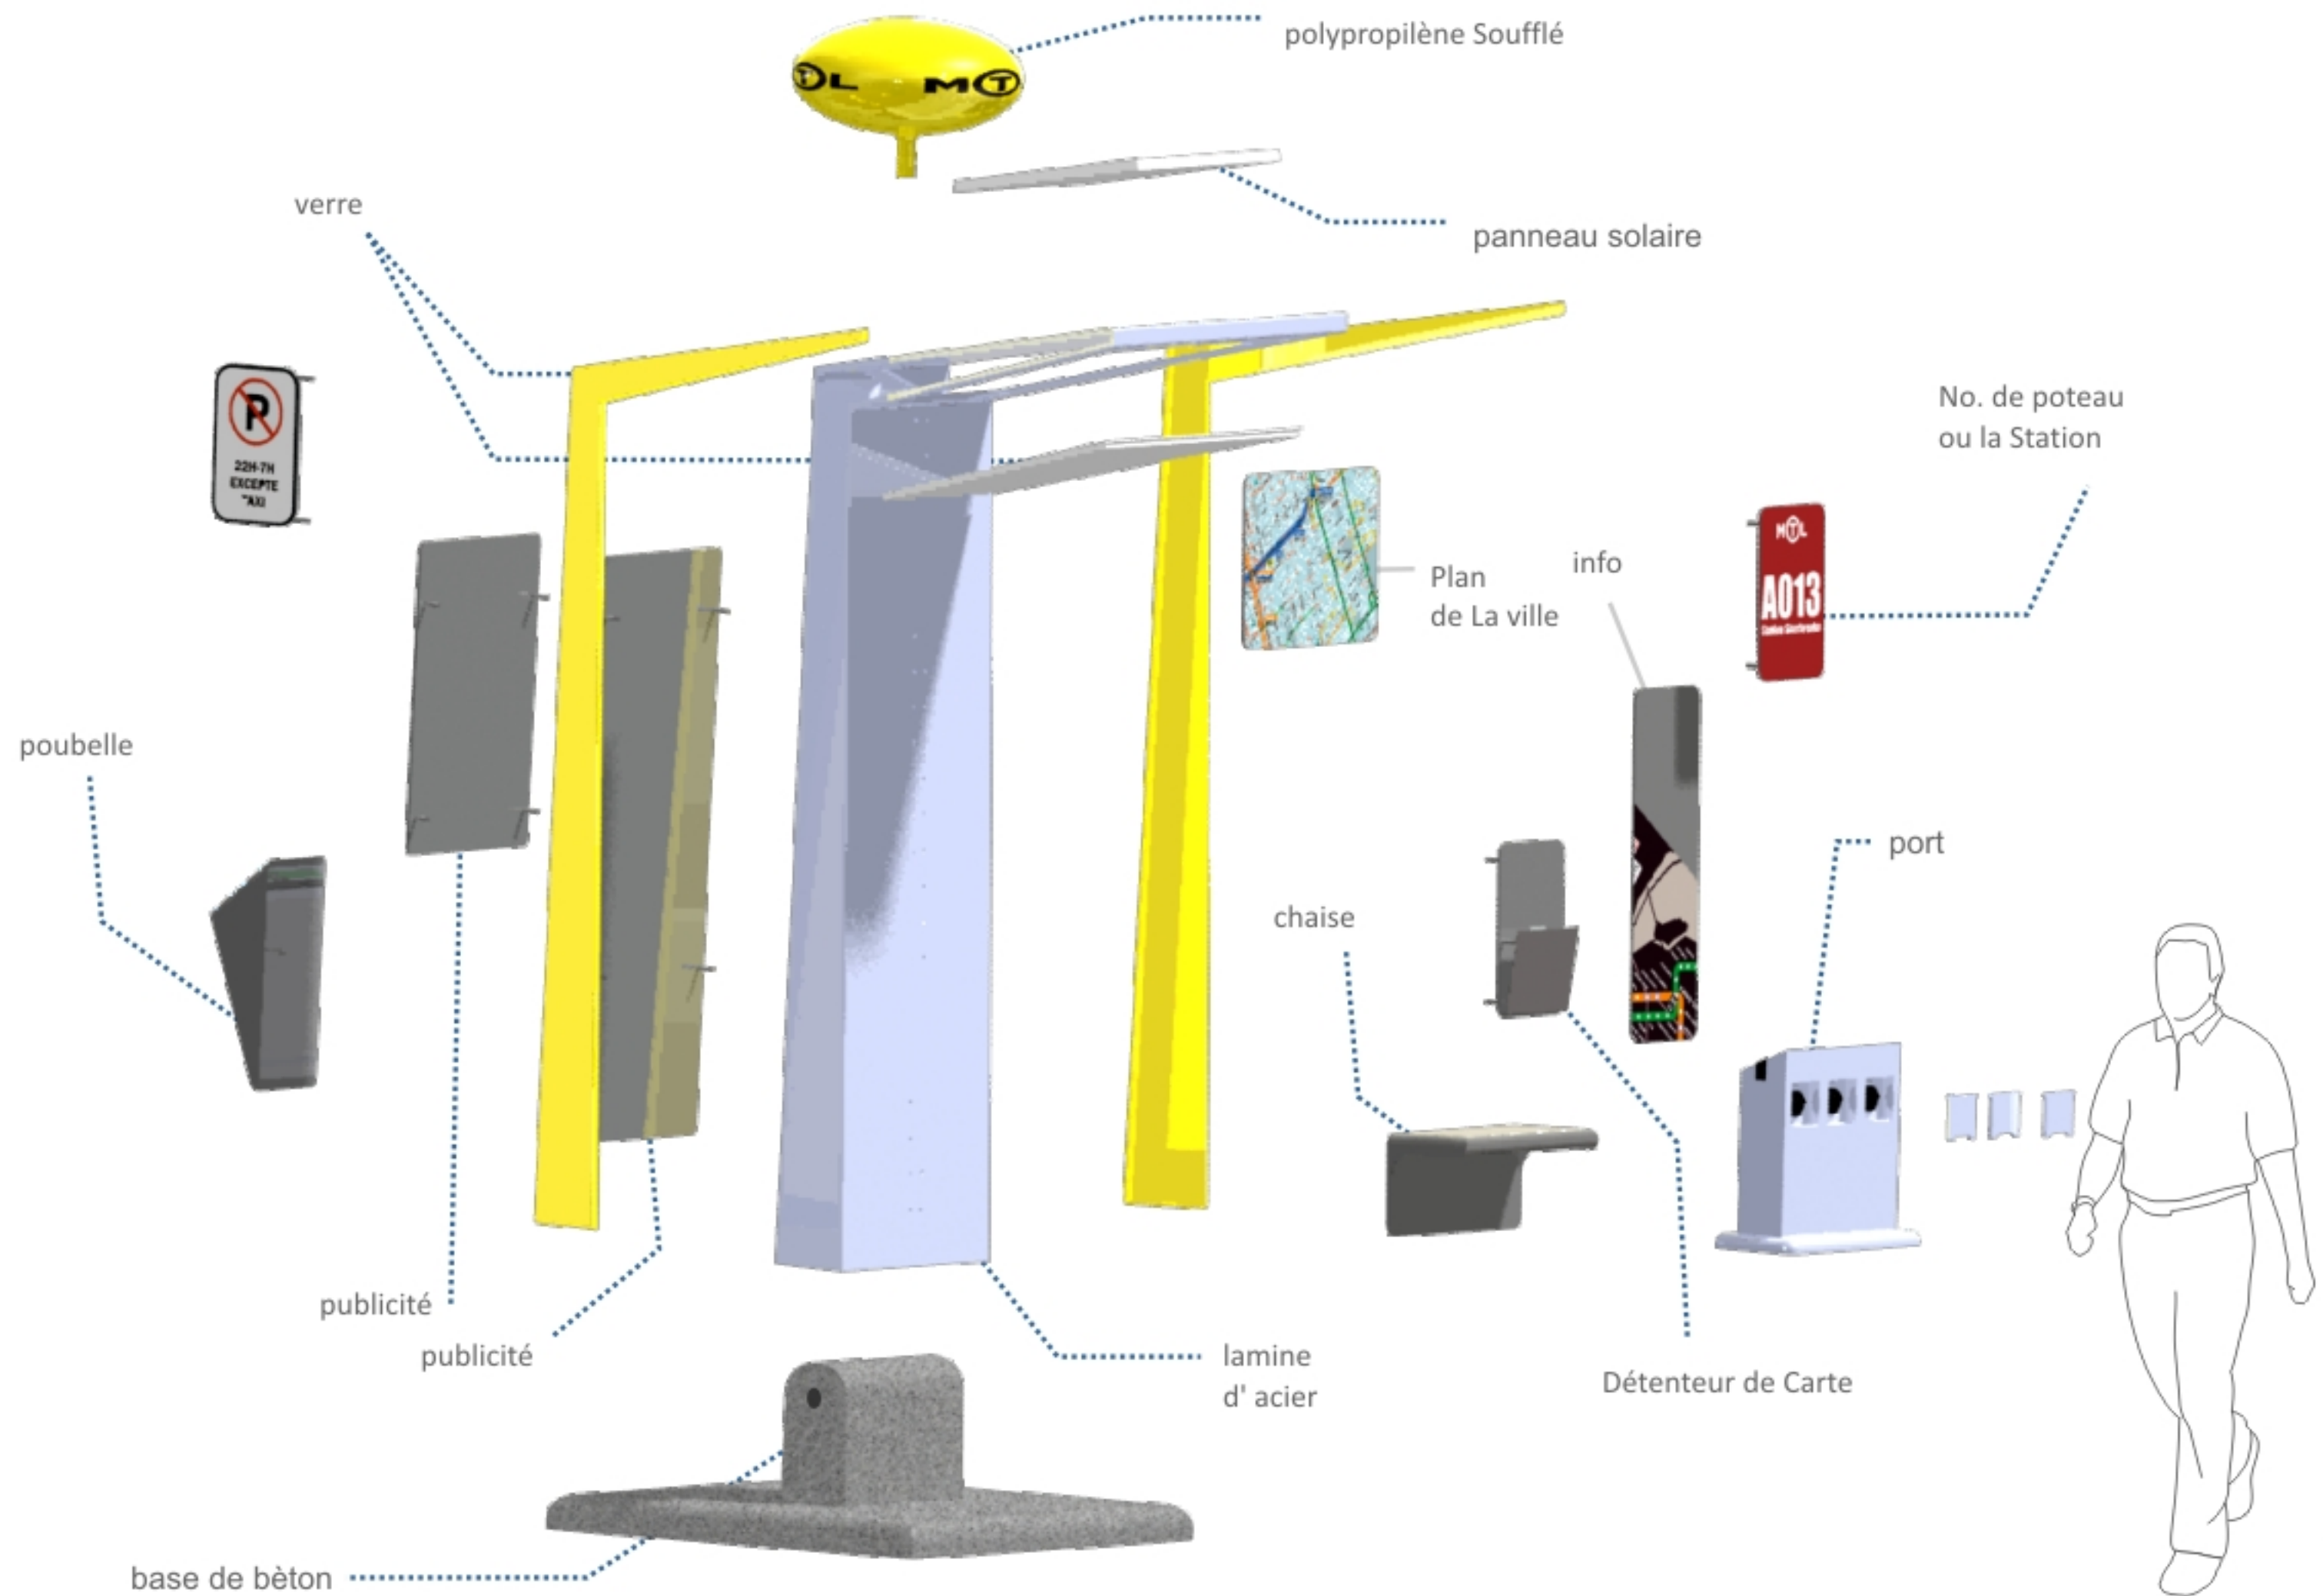

située au
4050 Wellington

MGO

NOUVEAU SENS DE MARCHE

METRO

WESTMOUNT BOUTIQUES ET SERVICES
DARE TIGES

T11246B

[Small white sign with green arrow]

METRO

Right turn arrow sign

P

WESTMOUNT SQUARE
BOUTIQUES ET SERVICES
BELLINZANI

Public charging station

TOTEM
134SV

TOTEM
134SV