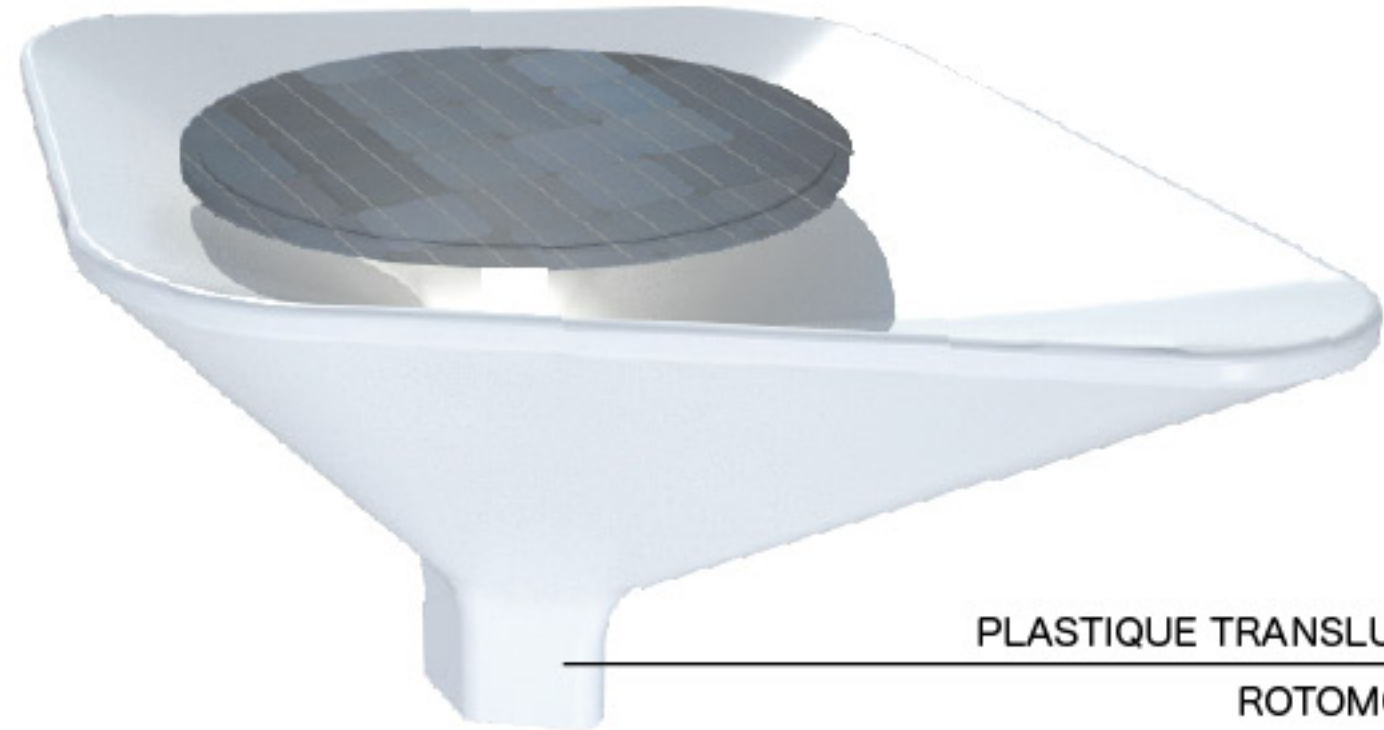

+

P
EXCÉPTE
TAXI

MOL

San Giulio-Catherine
Célébrez la flamme ici
le 10 décembre

AMÉNAGEMENT FLEXIBLE

PANNEAU PHOTOVOLTAÏQUE /
ÉCLAIRAGE LED

ÉLÉMENT SIGNAL /
PARAPLUIE

SIGNALISATION
AMOVIBLE

POUBELLE AMOVIBLE

PRISE ÉLECTRIQUE

PLASTIQUE TRANSLUCIDE
ROTOMOULÉ

POTEAU EN ALUMINIUM
EXTRUDÉ

RAINURE DE CONNECTION