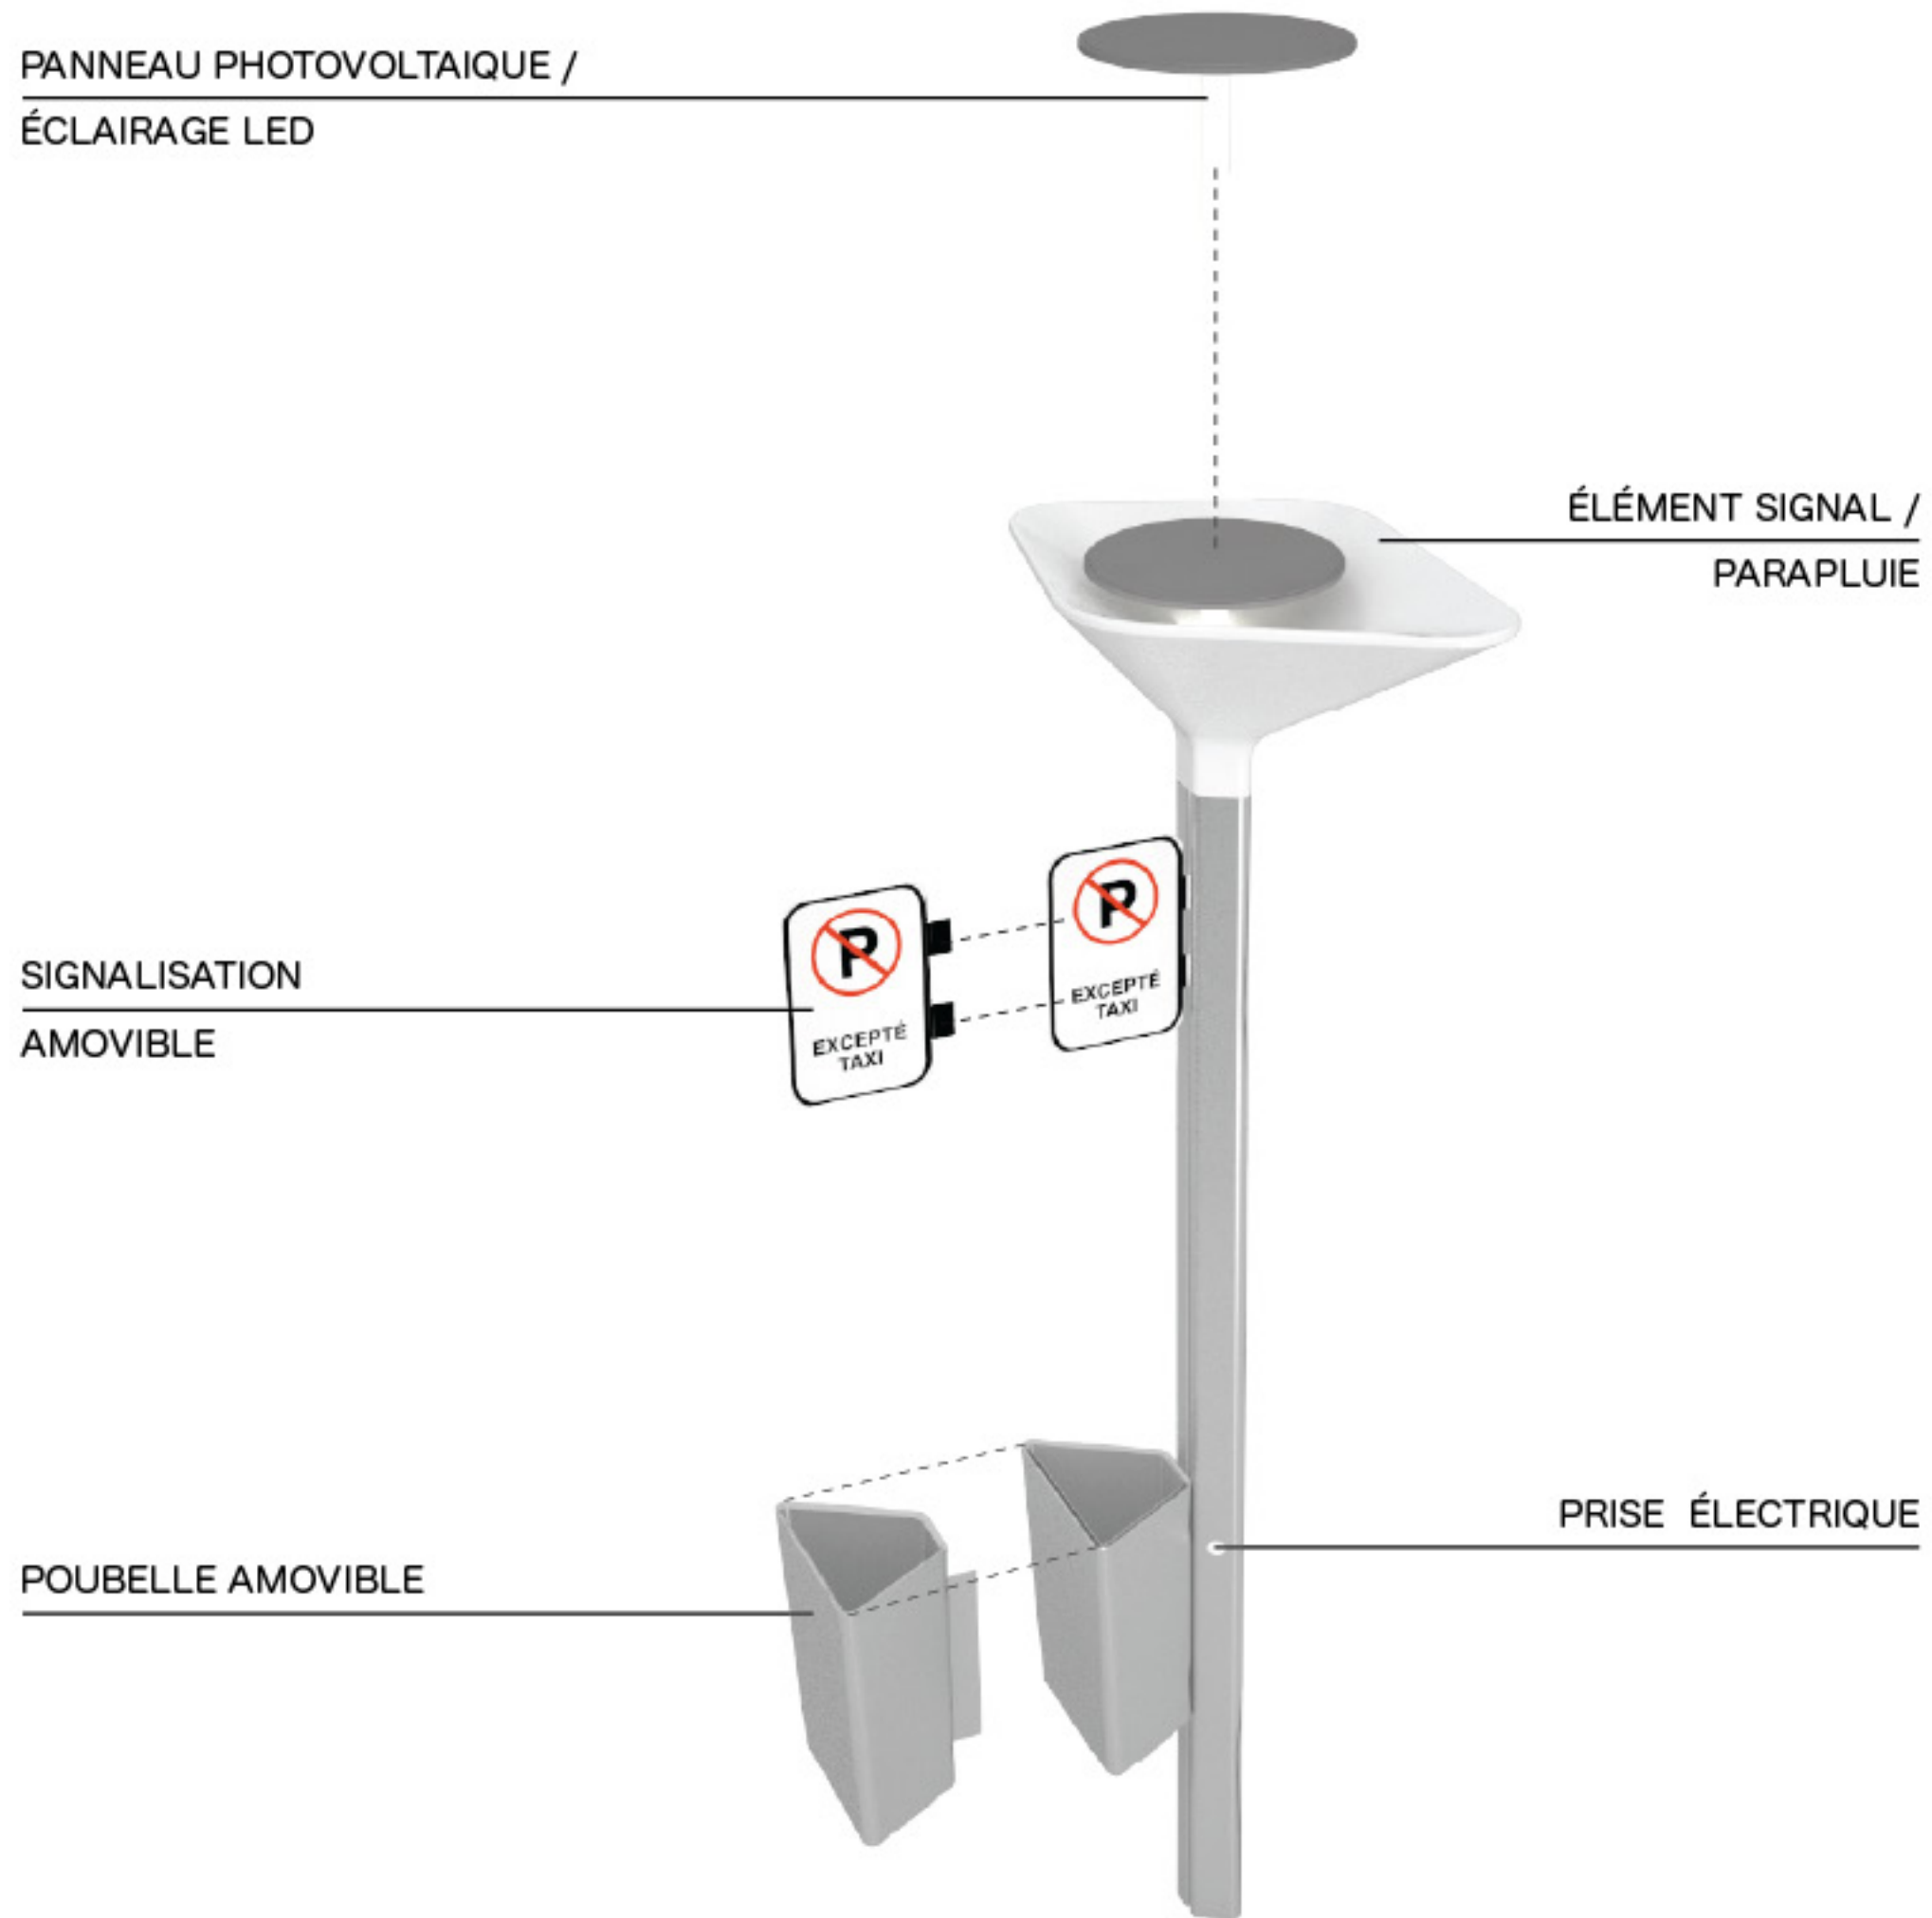

+

P
EXCÉPTE
TAXI

MOL

San Giulio-Catherine
Célébrez la flamme ici
le 10 décembre

AMÉNAGEMENT FLEXIBLE

PANNEAU PHOTOVOLTAÏQUE /
ÉCLAIRAGE LED

ÉLÉMENT SIGNAL /
PARAPLUIE

SIGNALISATION
AMOVIBLE

POUBELLE AMOVIBLE

PRISE ÉLECTRIQUE

PLASTIQUE TRANSLUCIDE
ROTOMOULÉ

POTEAU EN ALUMINIUM
EXTRUDÉ

RAINURE DE CONNECTION