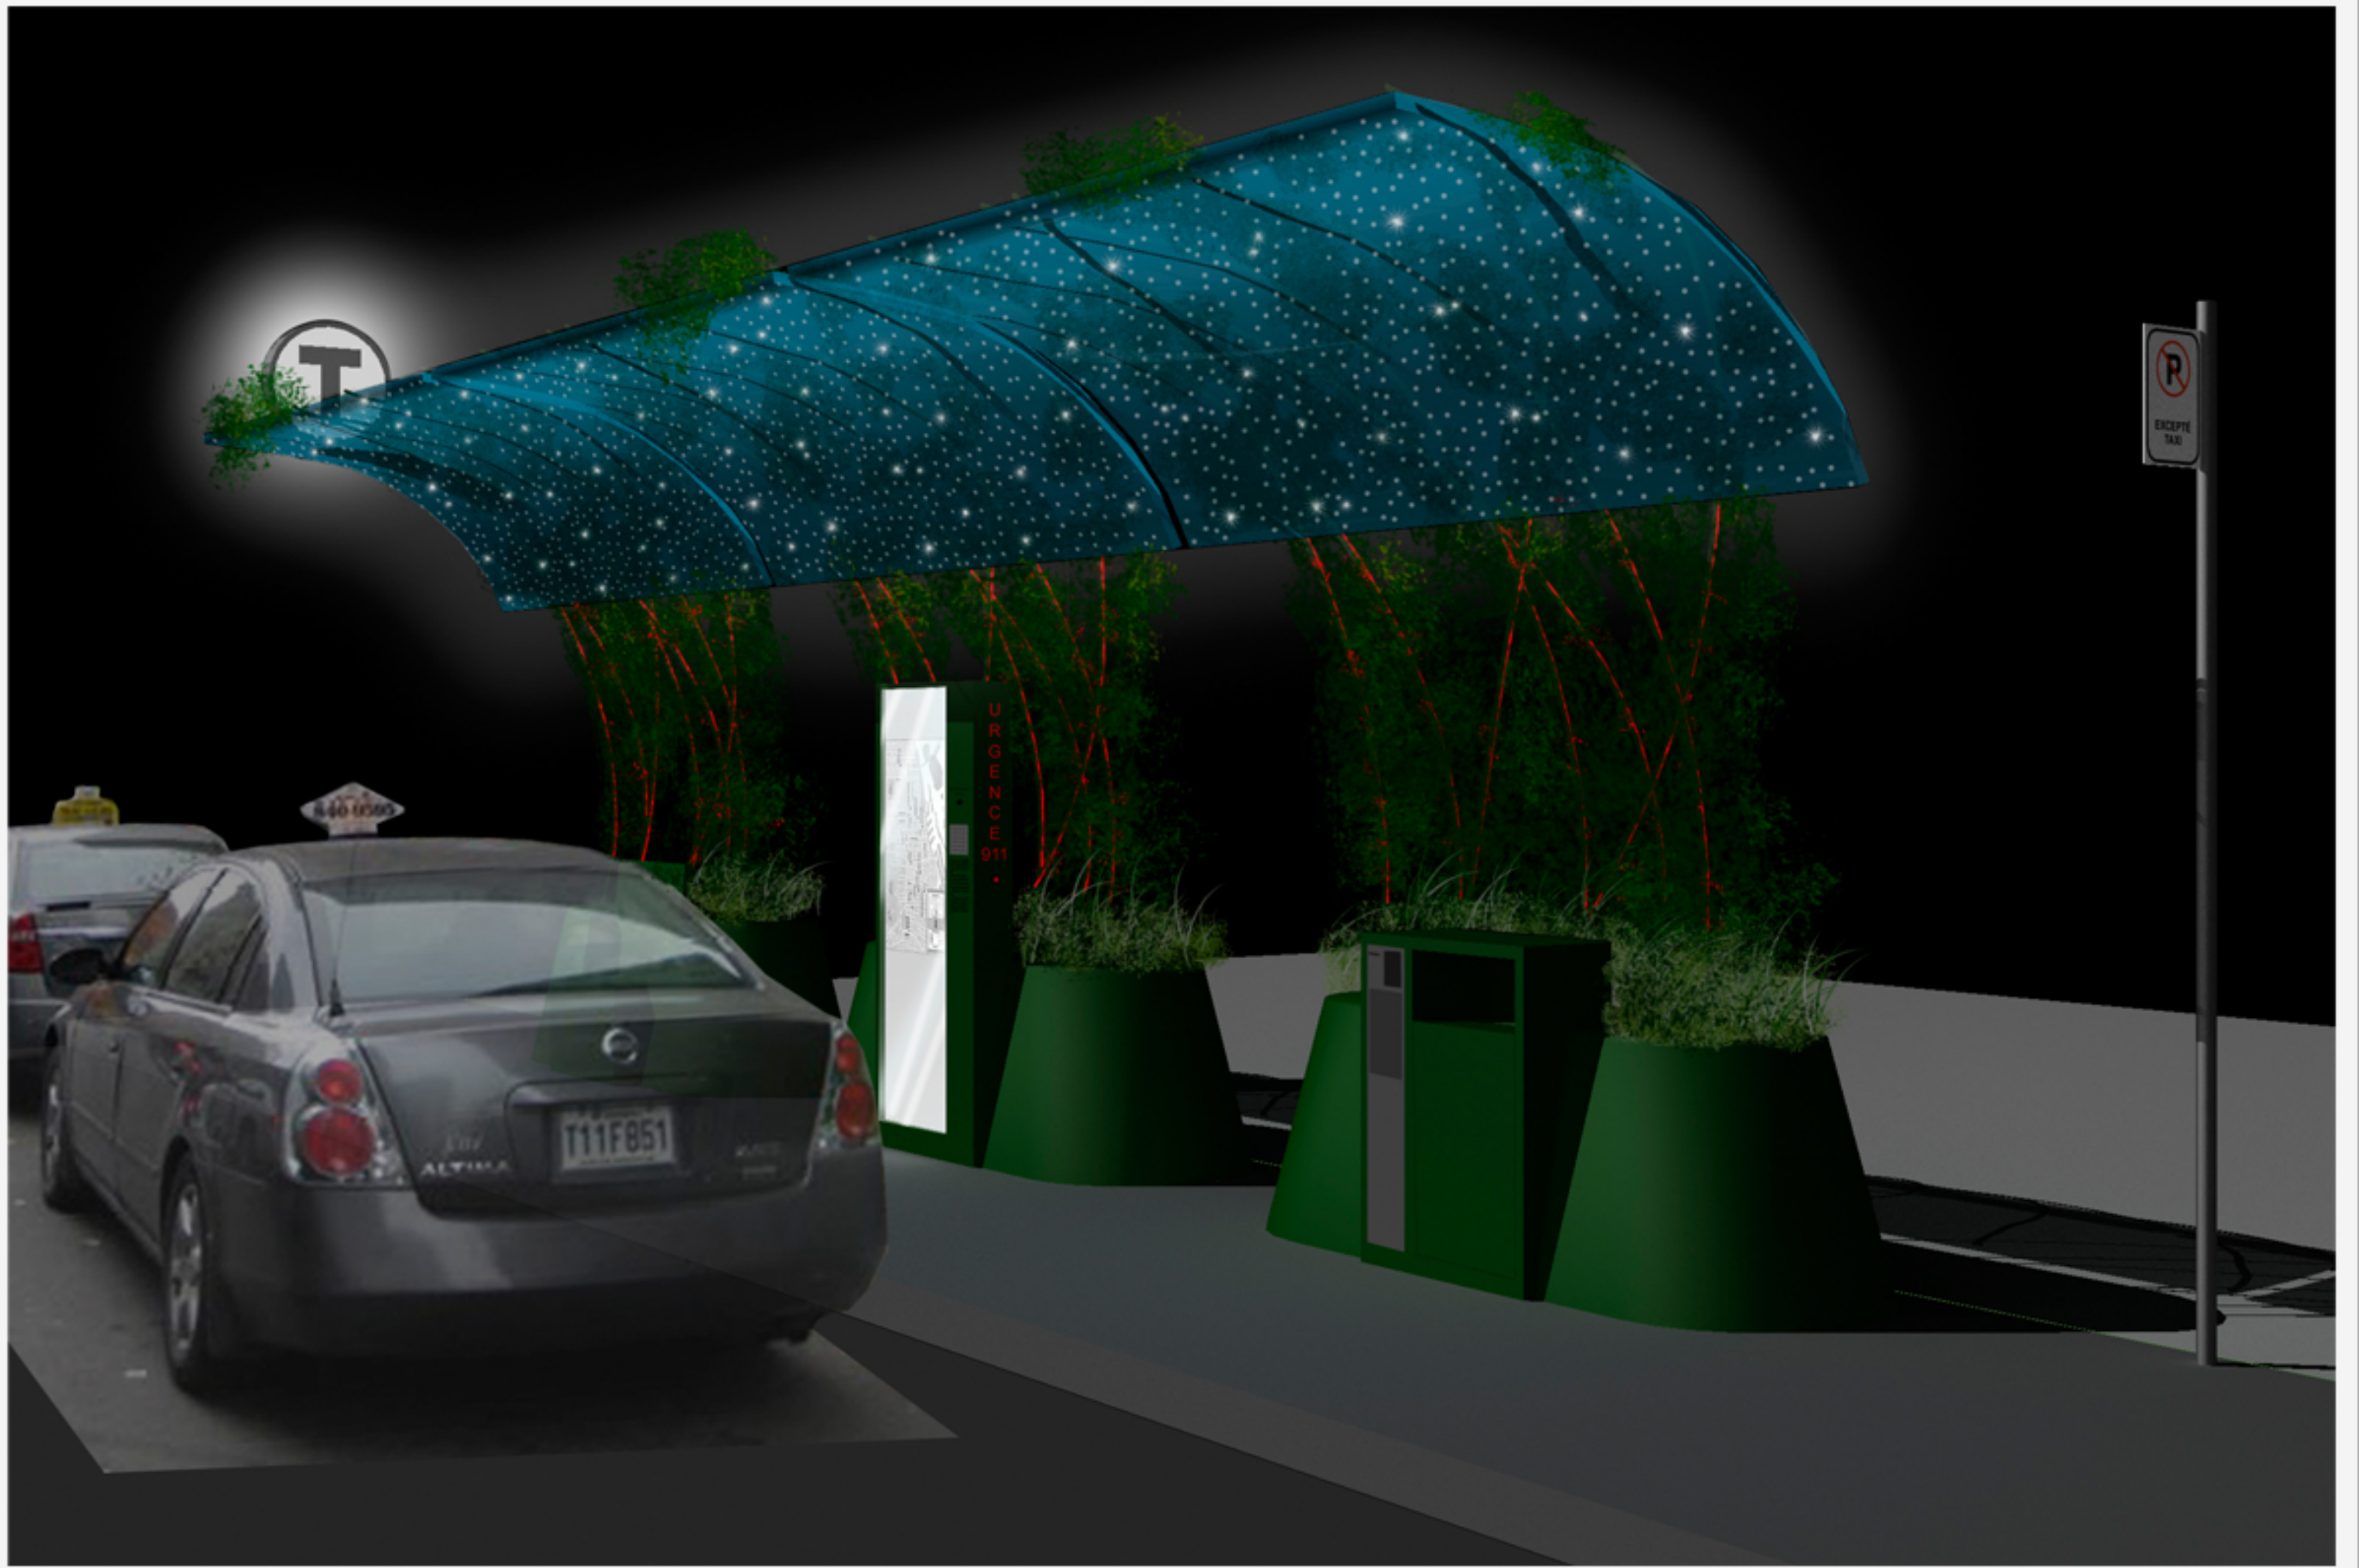

Croquis de la zone des services

Croquis de la zone d'attente

Logo lumineux basé sur la signature des taxis de Montréal

Végétations grimpantes

Toit en acrylique givré bleu ciel. Éclairage en fibres optiques intégré

Support en métal, peint vert. LED intégrés pour un éclairage de nuit.

Zone de support des divers services

Bac à plantes

Base en plastique recyclé dense

L'abri protège les clients des intempéries, lors de la montée et de la descente du véhicule

Coupe de l'Abrixi

Banc / Zone d'attente

Zone d'affichage,  
zone d'appel des taxis  
et zone d'appel d'urgence

Zone de recharge pour  
voitures hybrides et  
Poubelle / Recyclage

Élévation de l'Abrixi

Vue diurne

Vue nocturne

Vue nocturne hivernale