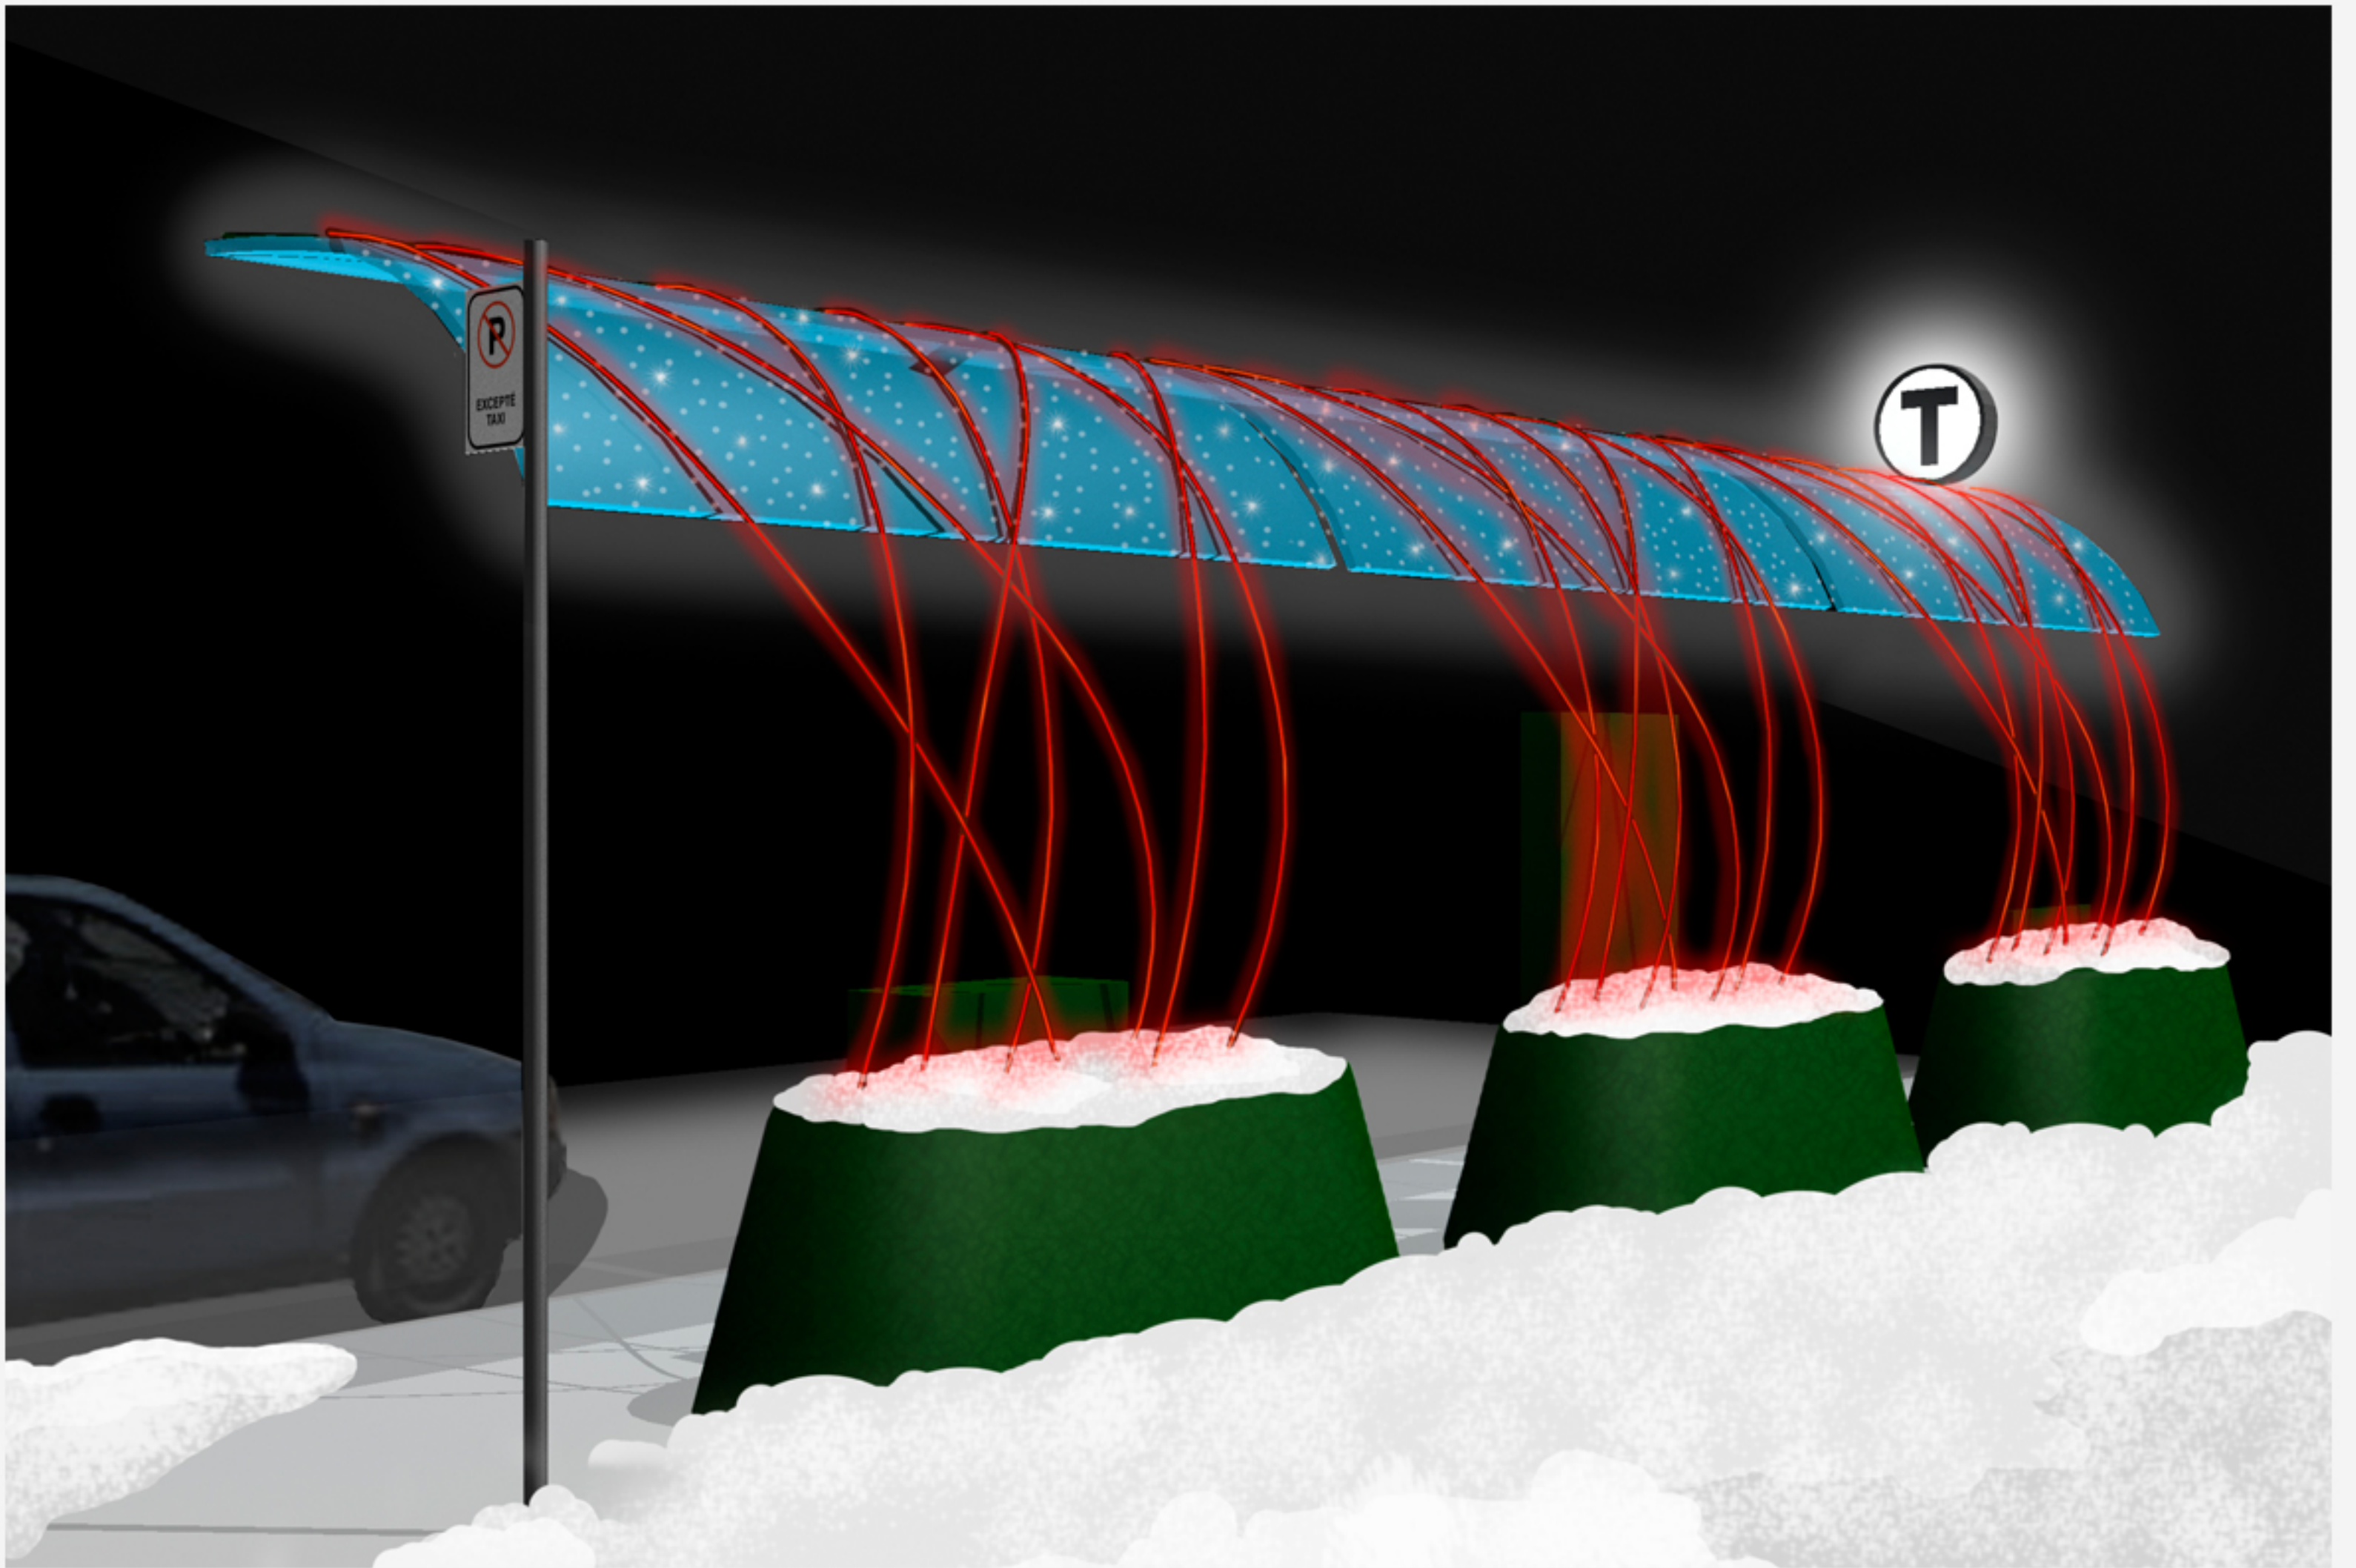

Croquis de la zone des services

Croquis de la zone d'attente

Logo lumineux basé sur la signature des taxis de Montréal

Végétations grimpantes

Toit en acrylique givré bleu ciel. Éclairage en fibres optiques intégré

Support en métal, peint vert. LED intégrés pour un éclairage de nuit.

Zone de support des divers services

Bac à plantes

Base en plastique recyclé dense

L'abri protège les clients des intempéries, lors de la montée et de la descente du véhicule

Coupe de l'Abrixi

Banc / Zone d'attente

Zone d'affichage,  
zone d'appel des taxis  
et zone d'appel d'urgence

Zone de recharge pour  
voitures hybrides et  
Poubelle / Recyclage

Élévation de l'Abrixi

Vue diurne

Vue nocturne

Vue nocturne hivernale