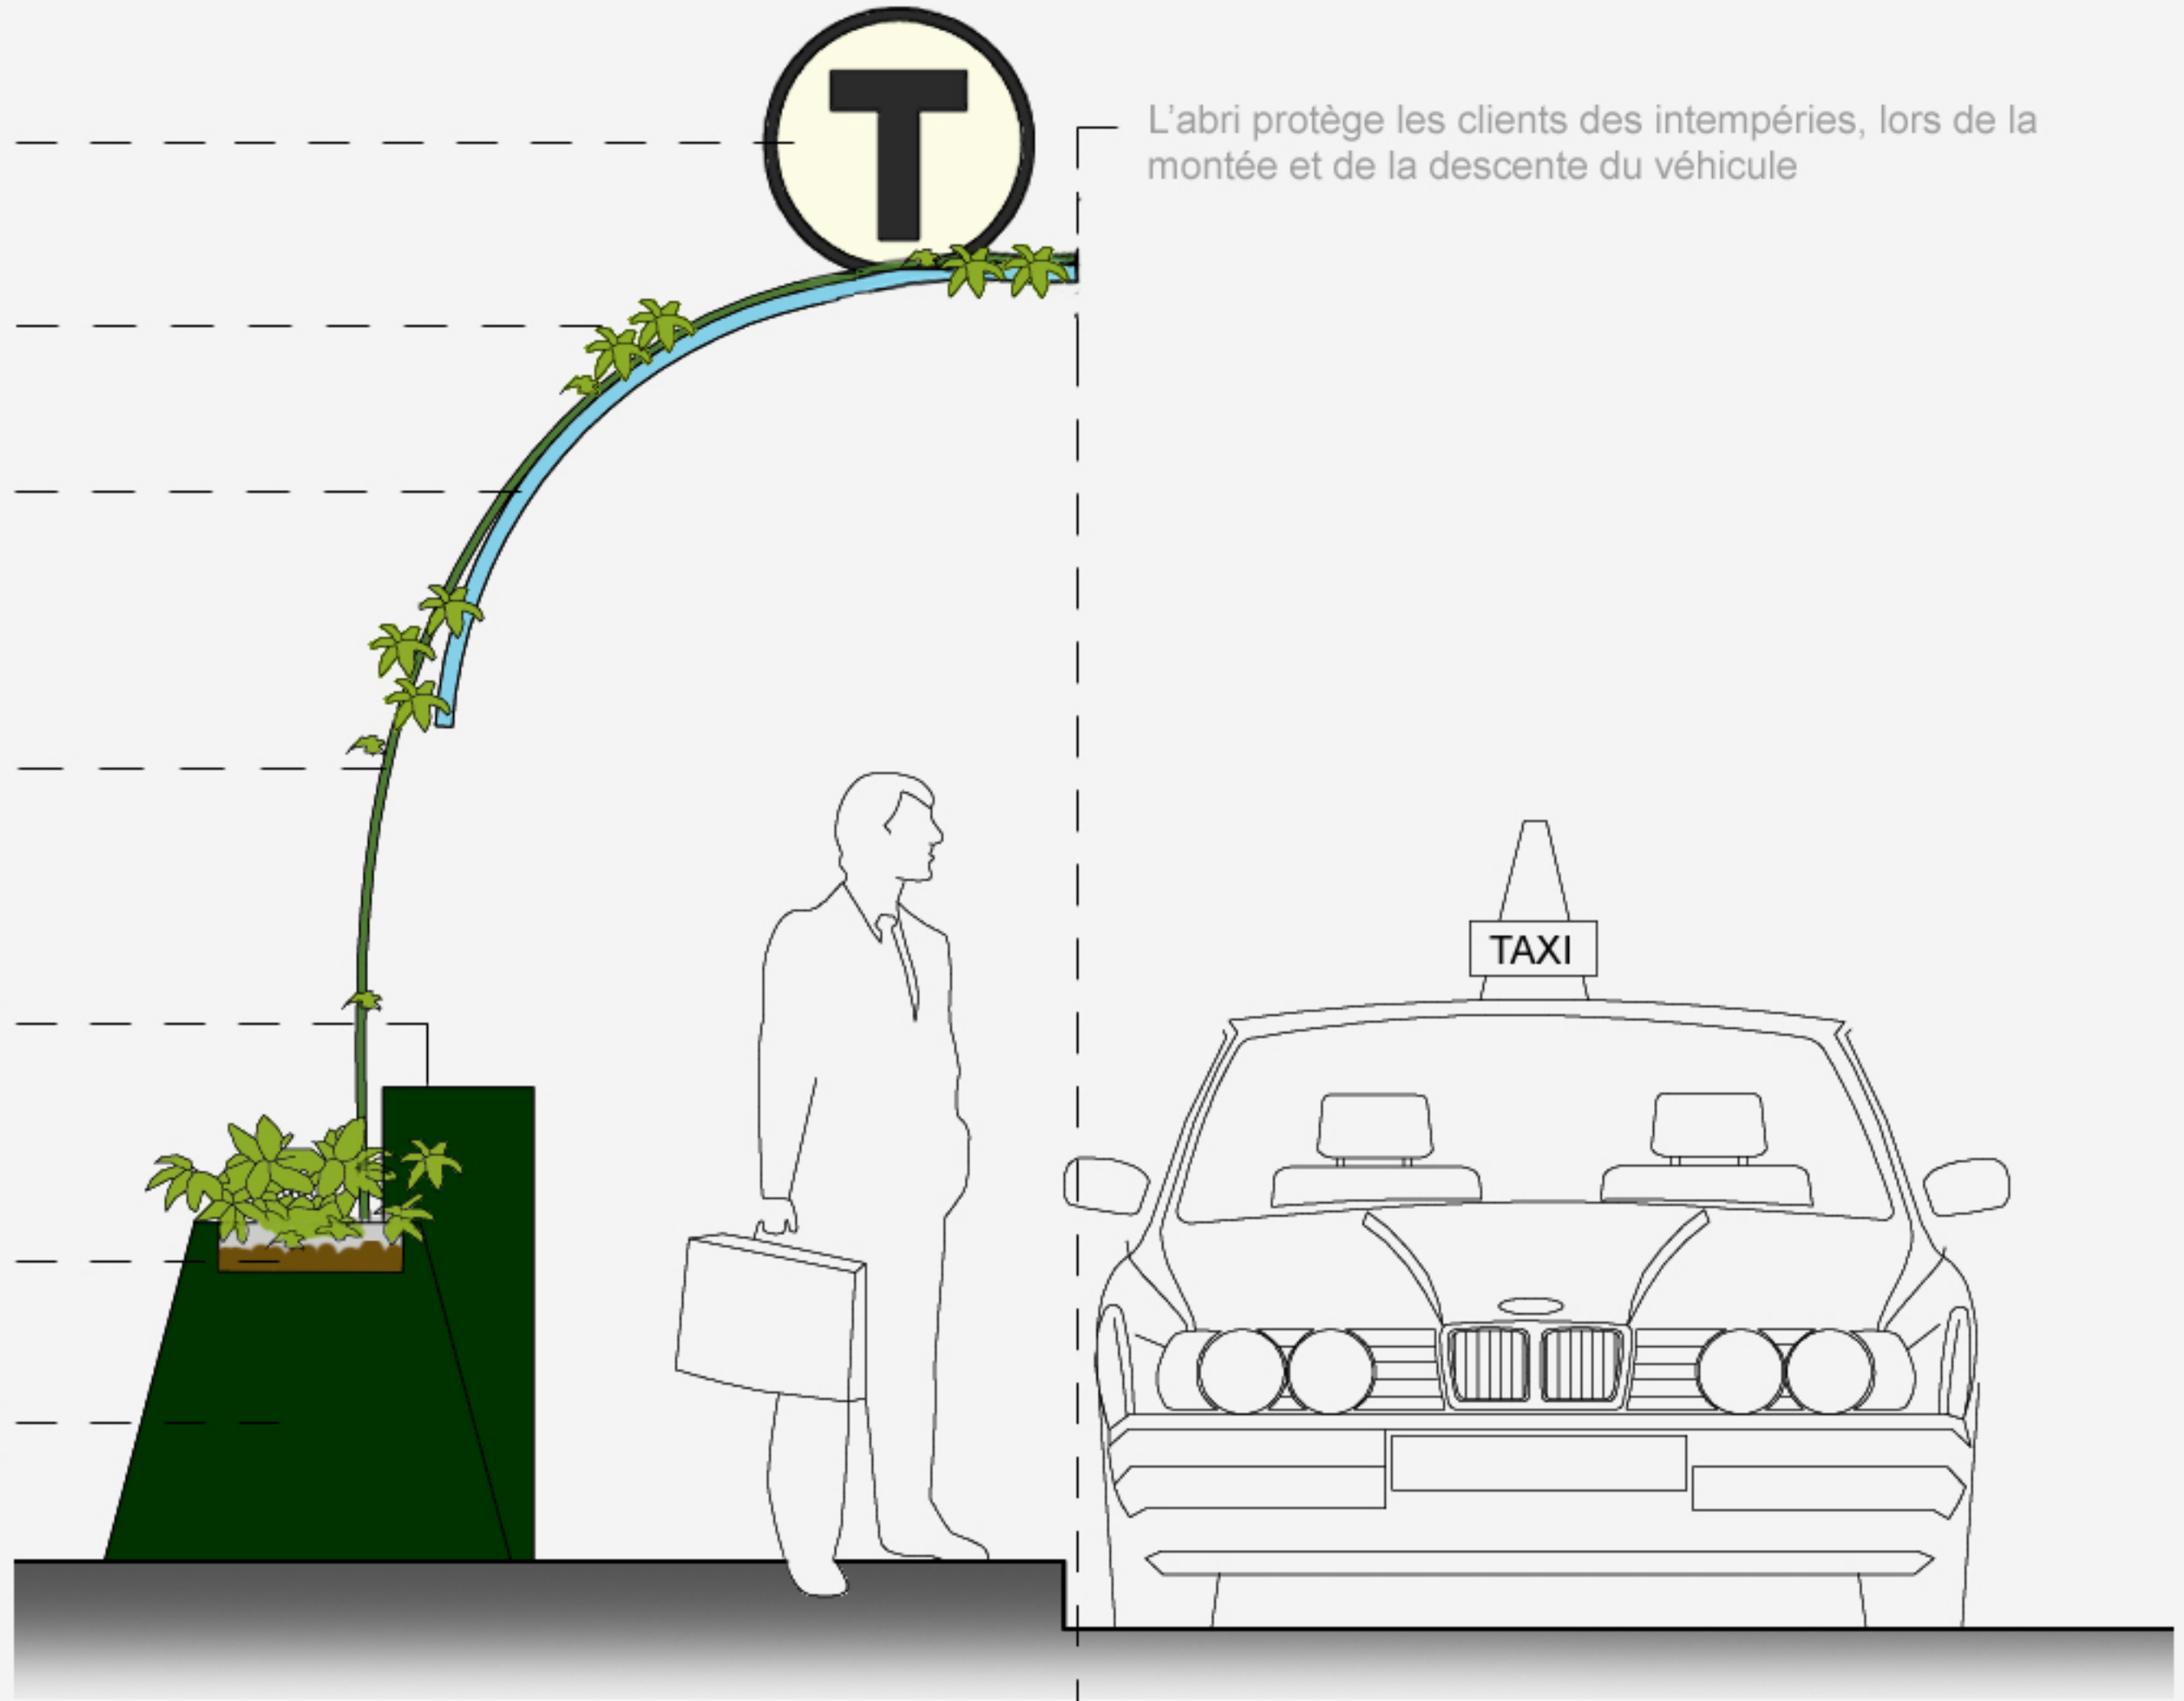

Croquis de la zone des services

Croquis de la zone d'attente

Logo lumineux basé sur la signature des taxis de Montréal

Végétations grimpantes

Toit en acrylique givré bleu ciel. Éclairage en fibres optiques intégré

Support en métal, peint vert. LED intégrés pour un éclairage de nuit.

Zone de support des divers services

Bac à plantes

Base en plastique recyclé dense

L'abri protège les clients des intempéries, lors de la montée et de la descente du véhicule

Coupe de l'Abrixi

Banc / Zone d'attente

Zone d'affichage,  
zone d'appel des taxis  
et zone d'appel d'urgence

Zone de recharge pour  
voitures hybrides et  
Poubelle / Recyclage

Élévation de l'Abrixi

Vue diurne