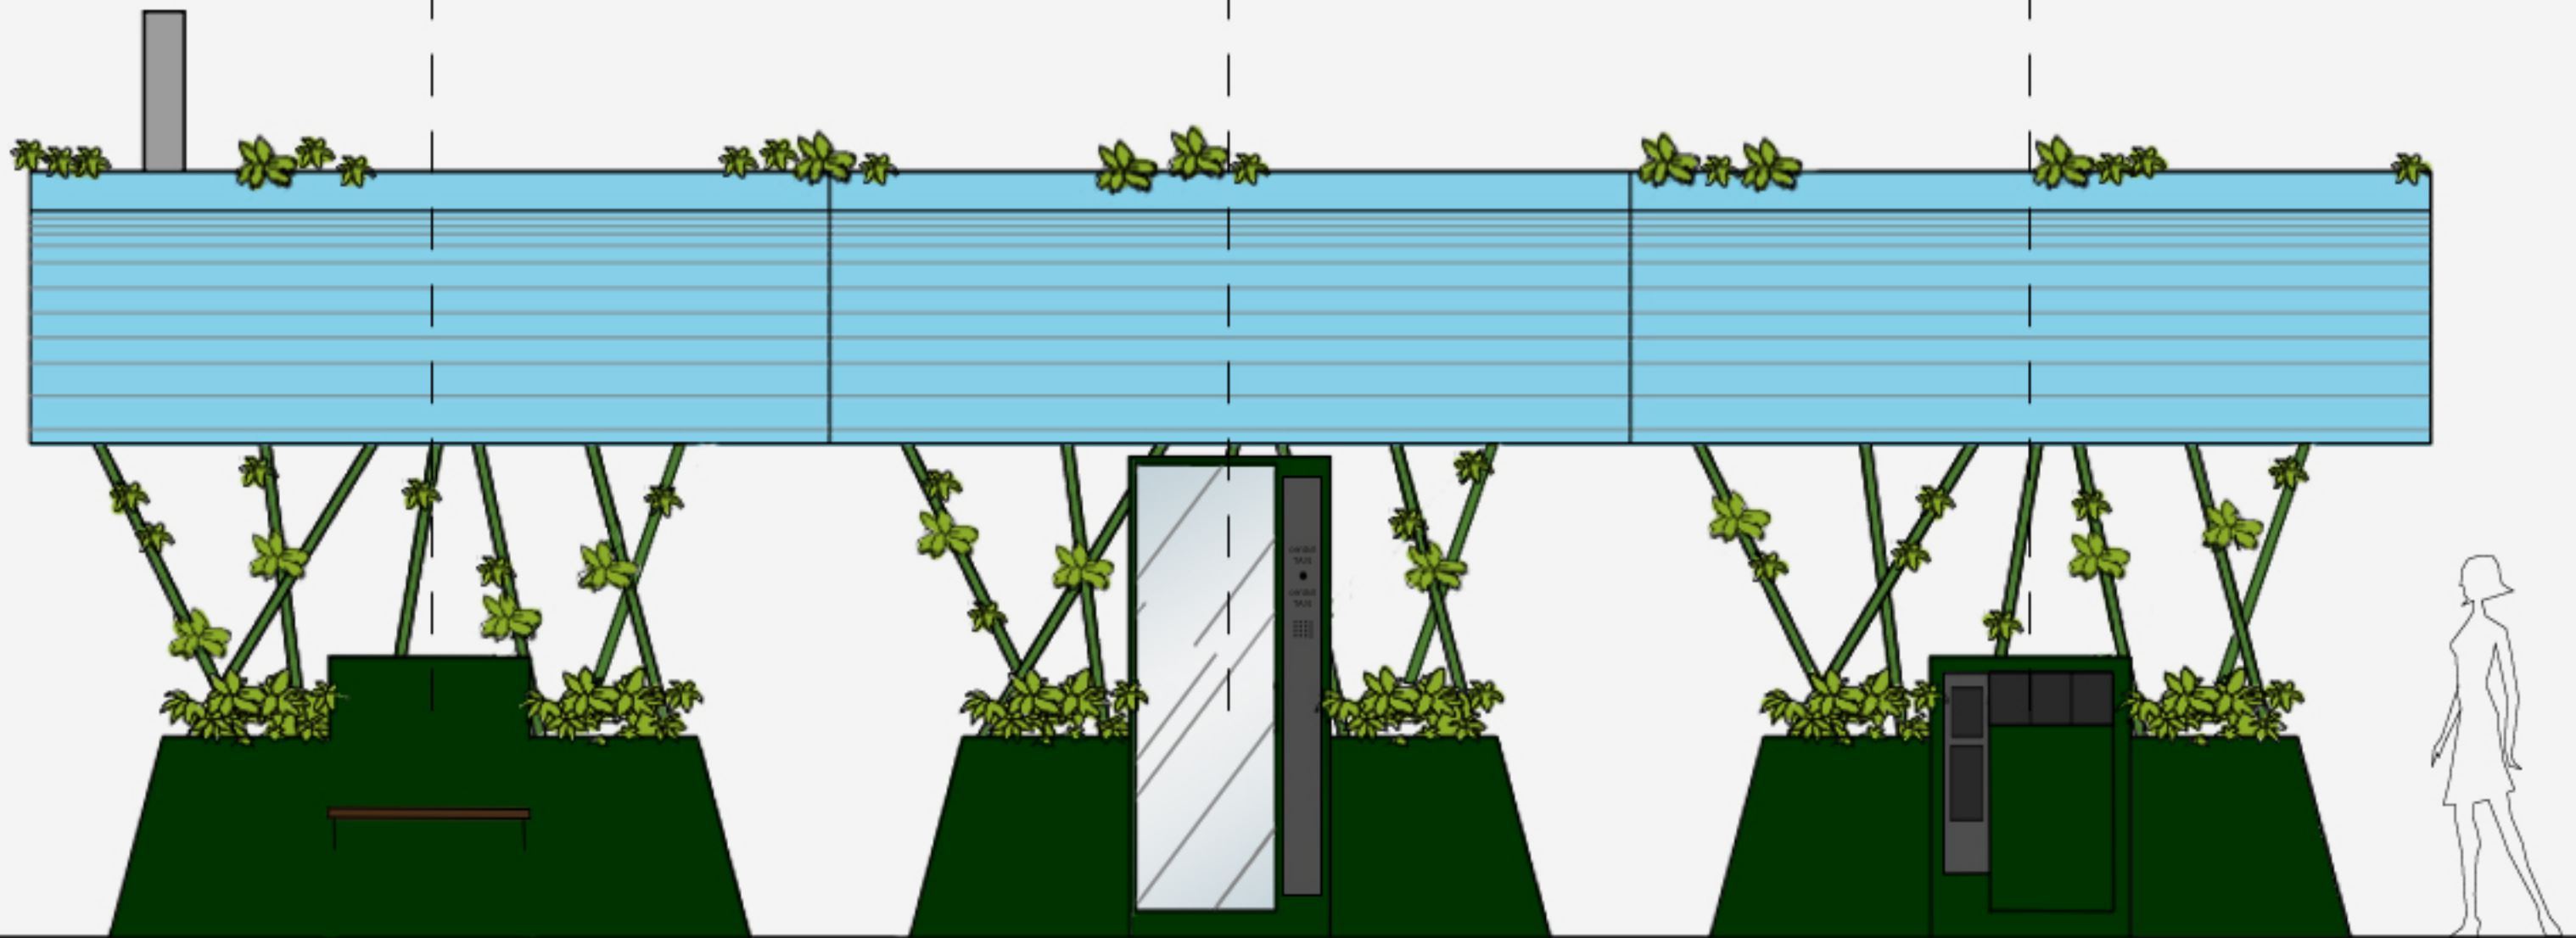

Banc / Zone d'attente

Zone d'affichage,
zone d'appel des taxis
et zone d'appel d'urgence

Zone de recharge pour
voitures hybrides et
Poubelle / Recyclage