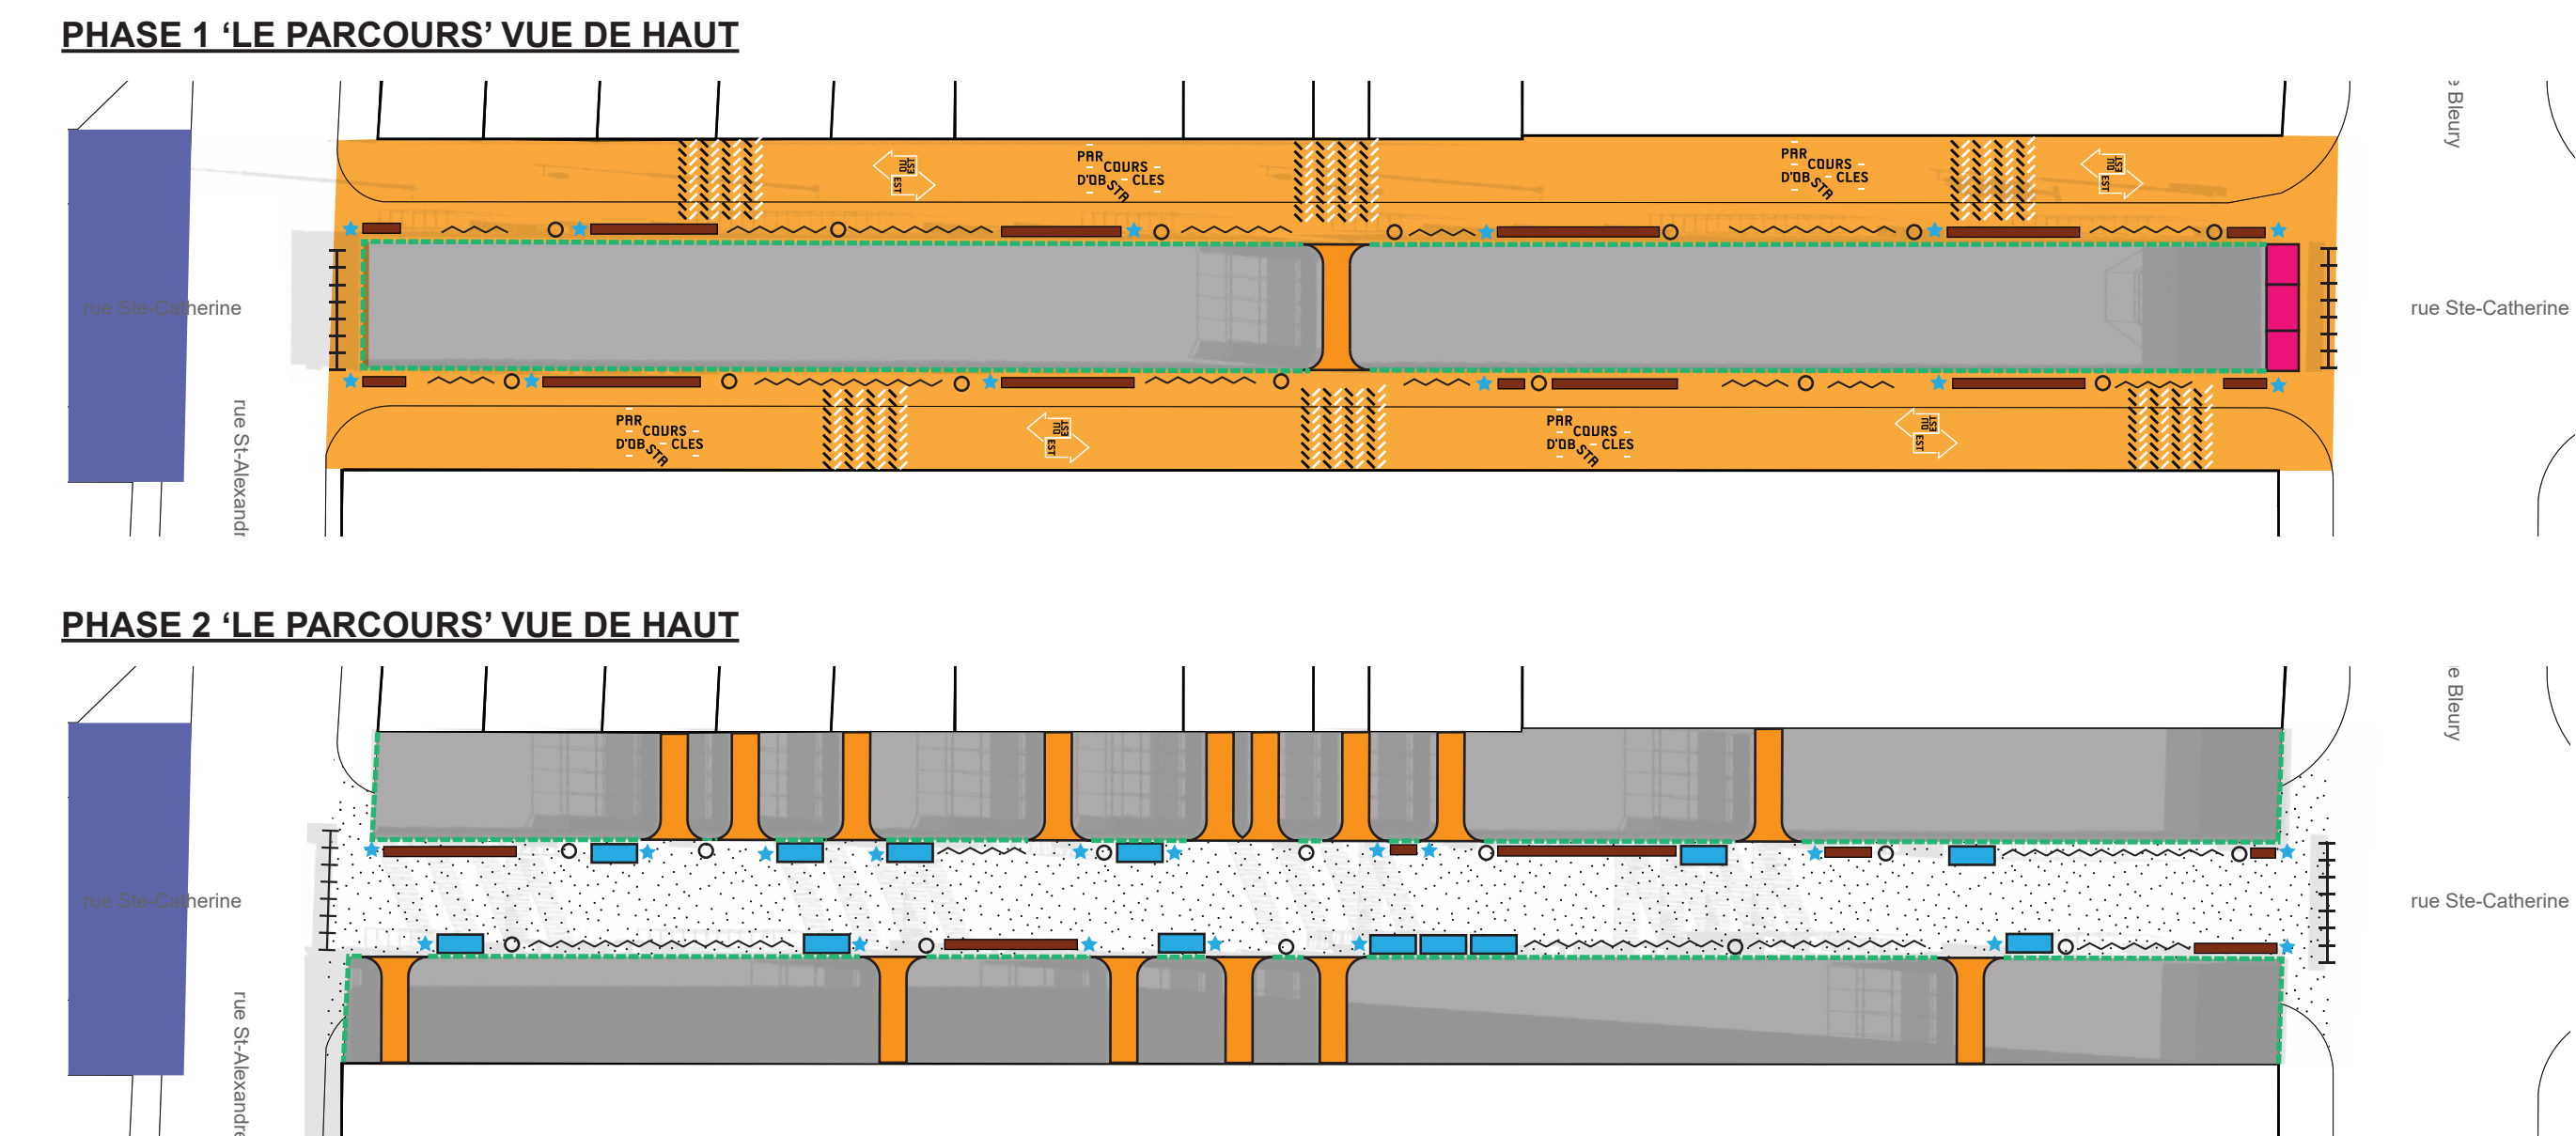

## La rue en chantier, un nouveau terrain de jeu

'LE PARCOURS' PHASE 1 Entrée De Bleury Ste-Catherine

## Un chantier qui se transforme au fil des saisons

'LE PALAIS' PHASE 1 Parvis de la cathédrale St-James

## Un même thème se développant sur deux phases

- Légende**
- Sol peint selon la thématique du tronçon en chantier
  - Sol peint selon la thématique du prochain tronçon
  - Nouveau pavé selon le nouvel aménagement
  - Mobilier modulaire
  - Structure de jeux
  - Glissière de sécurité
  - Kiosque temporaire / Pop-up
  - Support signalétique
  - Ballon éclairant
  - Belvédère
  - Palissade
  - Passerelle