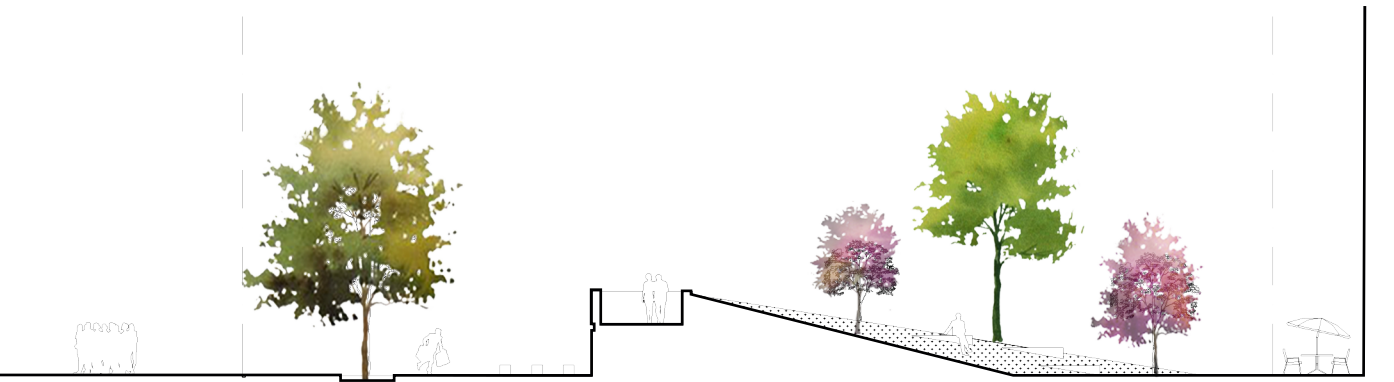

MÉANDRES HUMAINS

PERSPECTIVE À PARTIR DU COIN NORD-EST DE SAINTE-CATHERINE VERS LA MONTAGNE

COUPE C vers le sud - entre la rue Sainte-Catherine Ouest et le boulevard de Maisonneuve Ouest
1:250

COUPE A vers le sud - entre la rue Sherbrooke Ouest et l'avenue du Président-Kennedy - Le Belvédère
1:250

COUPE B vers le nord - entre la rue Sainte-Catherine Ouest et le boulevard de Maisonneuve Ouest
1:250

L'Université McGill | Le Belvédère | La Clairière | La Percé Visuelle | L'Édicule | L'Estrade | Le Parvis | La Place Ville-Marie