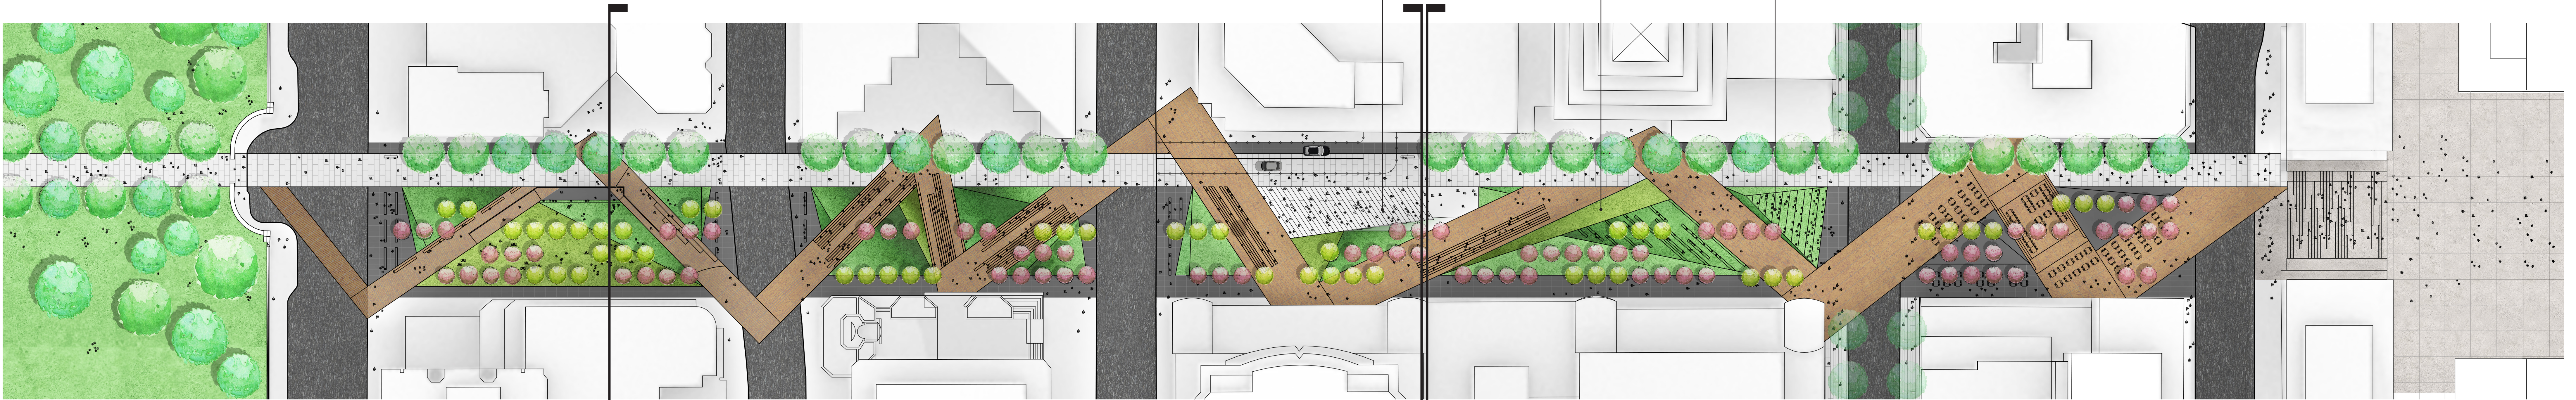

MÉANDRES HUMAINS

PERSPECTIVE À PARTIR DU COIN NORD-EST DE SAINTE-CATHERINE VERS LA MONTAGNE

COUPE C vers le sud - entre la rue Sainte-Catherine Ouest et le boulevard de Maisonneuve Ouest
1:250

COUPE A vers le sud - entre la rue Sherbrooke Ouest et l'avenue du Président-Kennedy - Le Belvédère
1:250

COUPE B vers le nord - entre la rue Sainte-Catherine Ouest et le boulevard de Maisonneuve Ouest
1:250

L'Université McGill | Le Belvédère | La Clairière | La Percé Visuelle | L'Édicule | L'Estrade | Le Parvis | La Place Ville-Marie

PLAN AVENUE MCGILL COLLEGE
1:500

COUPE LONGITUDINALE AVENUE MCGILL
1:500