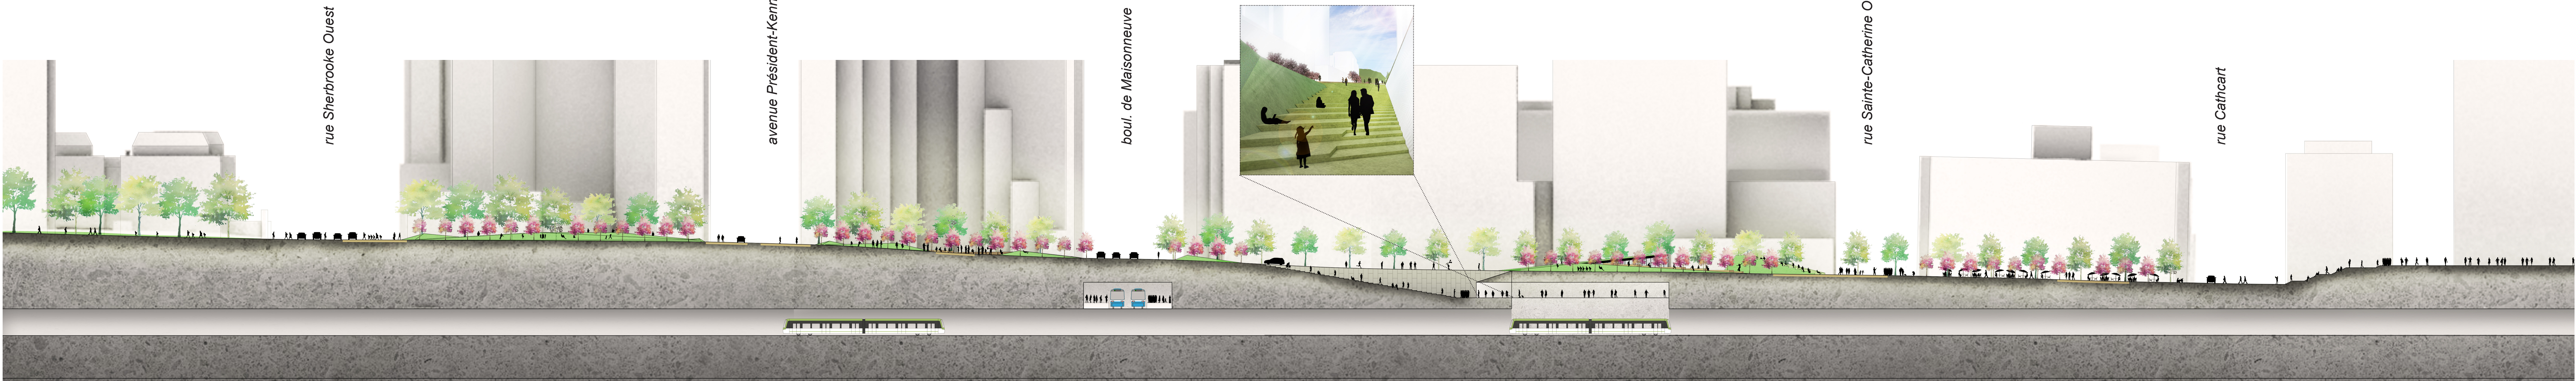

COUPE LONGITUDINALE AVENUE MCGILL
1:500