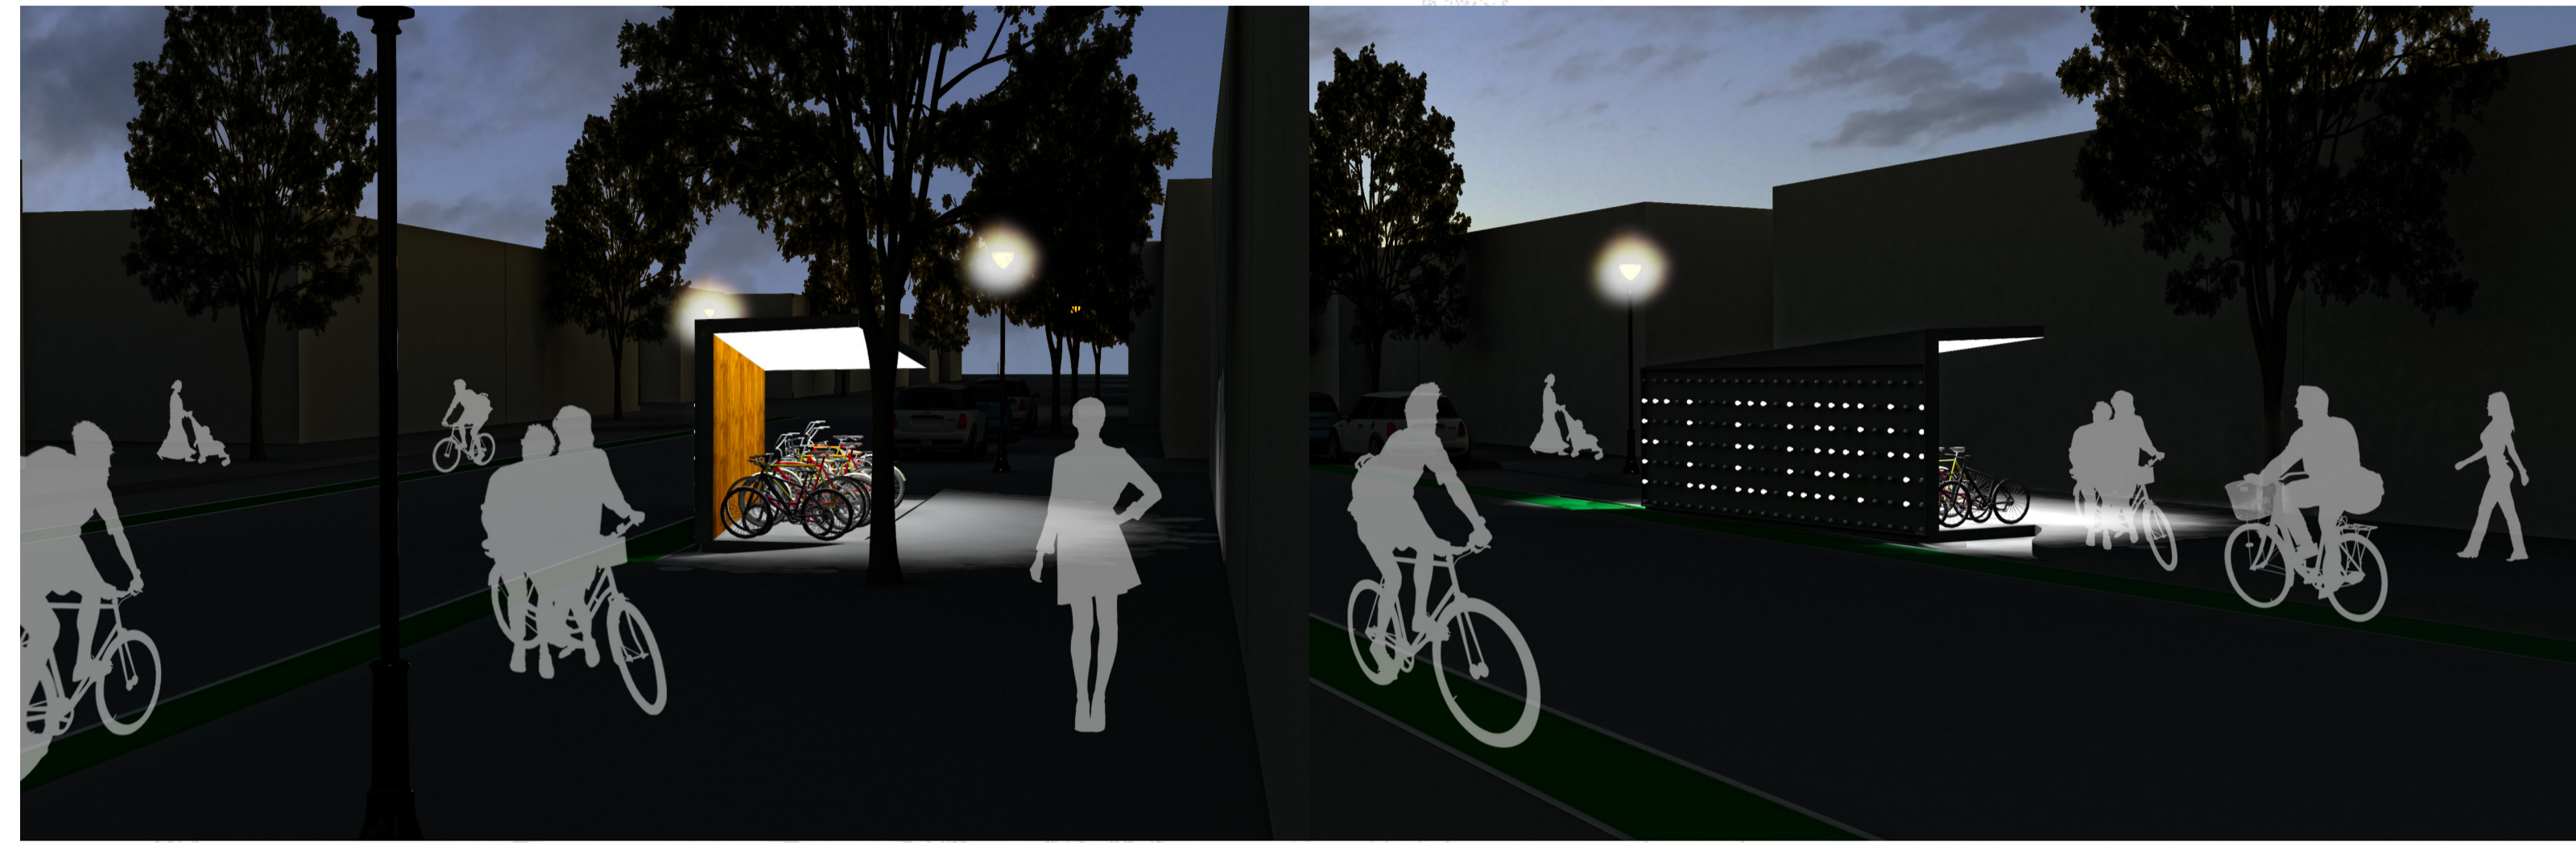

# VÉLO LITE-BRITE

Vue de nuit à partir de la saillie

Vue de nuit à partir du coin opposé

Vue de jour à partir de la saillie

Vue de jour à partir du coin opposé

Vue aérienne de jour

## Inspiration

Plan de localisation suggérée