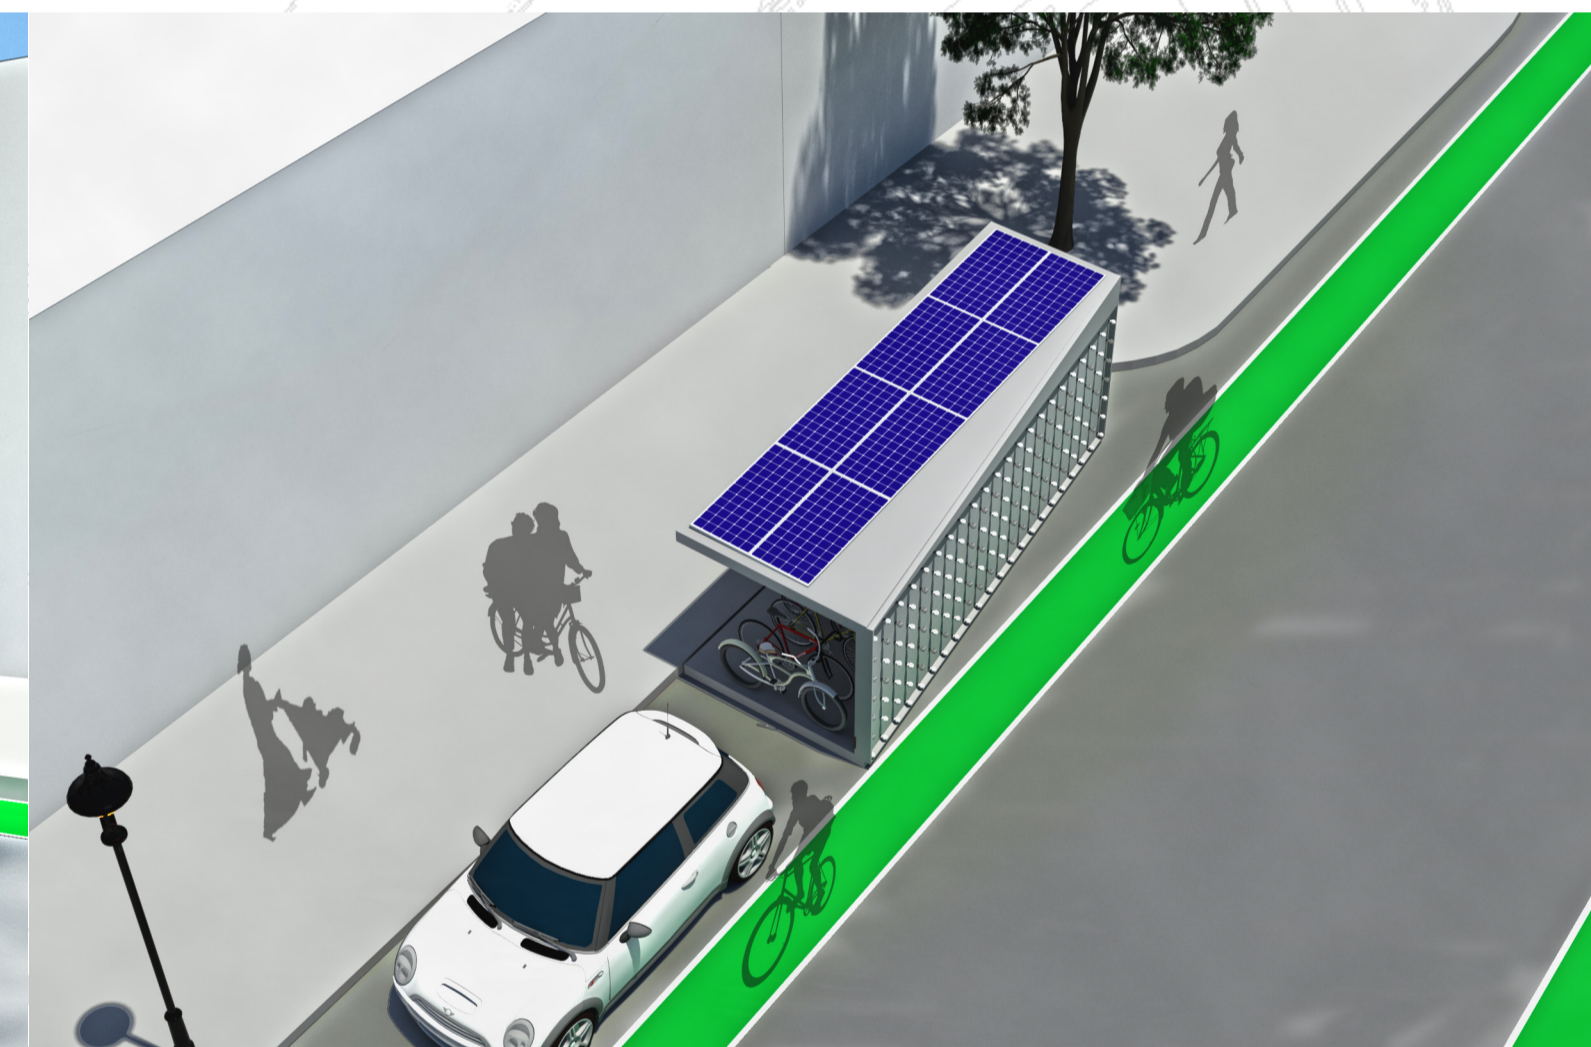

# VÉLO LITE-BRITE

Vue de nuit à partir de la saillie

Vue de nuit à partir du coin opposé

Vue de jour à partir de la saillie

Vue de jour à partir du coin opposé

Vue aérienne de jour

## Inspiration

Plan de localisation suggérée