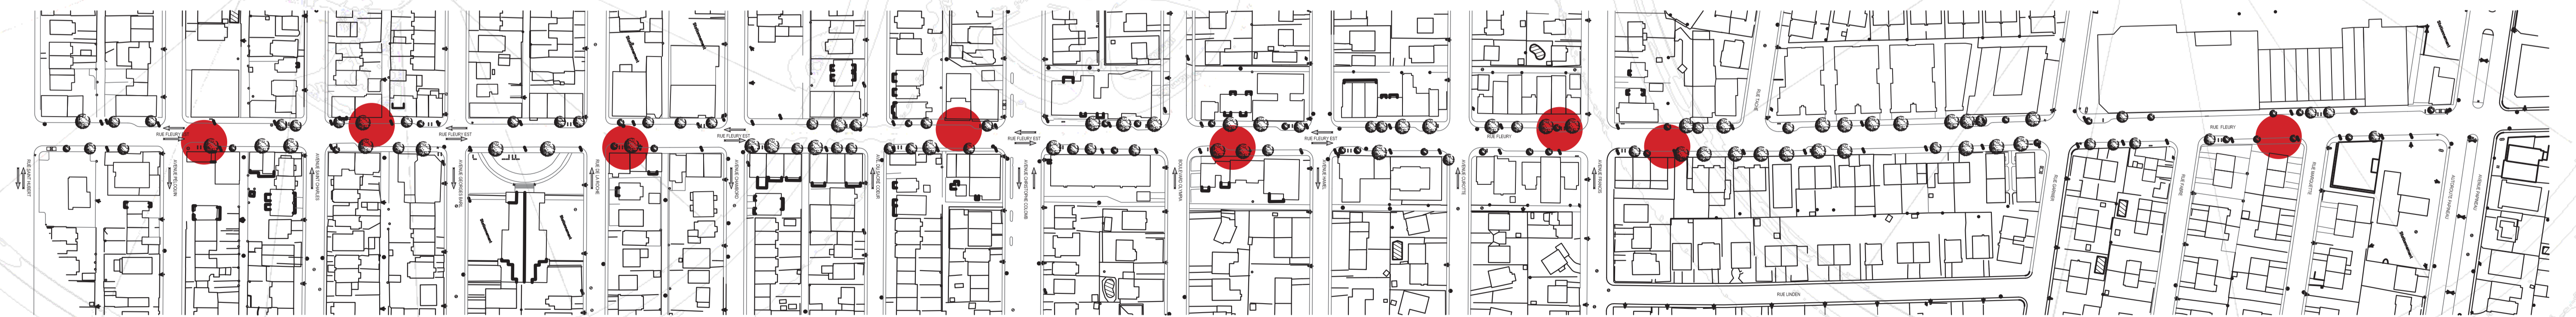

# VÉLO LITE-BRITE

Vue de nuit à partir de la saillie

Vue de nuit à partir du coin opposé

Vue de jour à partir de la saillie

Vue de jour à partir du coin opposé

Vue aérienne de jour

## Inspiration

Plan de localisation suggérée