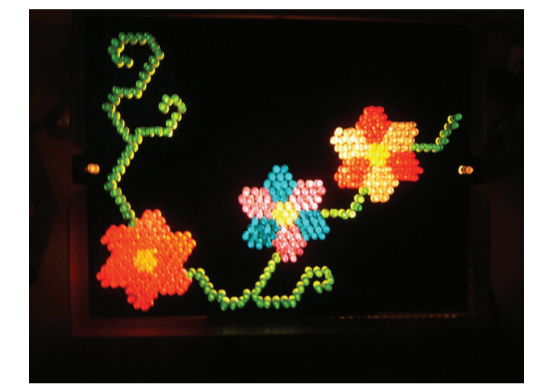

Inspiration

Plan de localisation suggérée