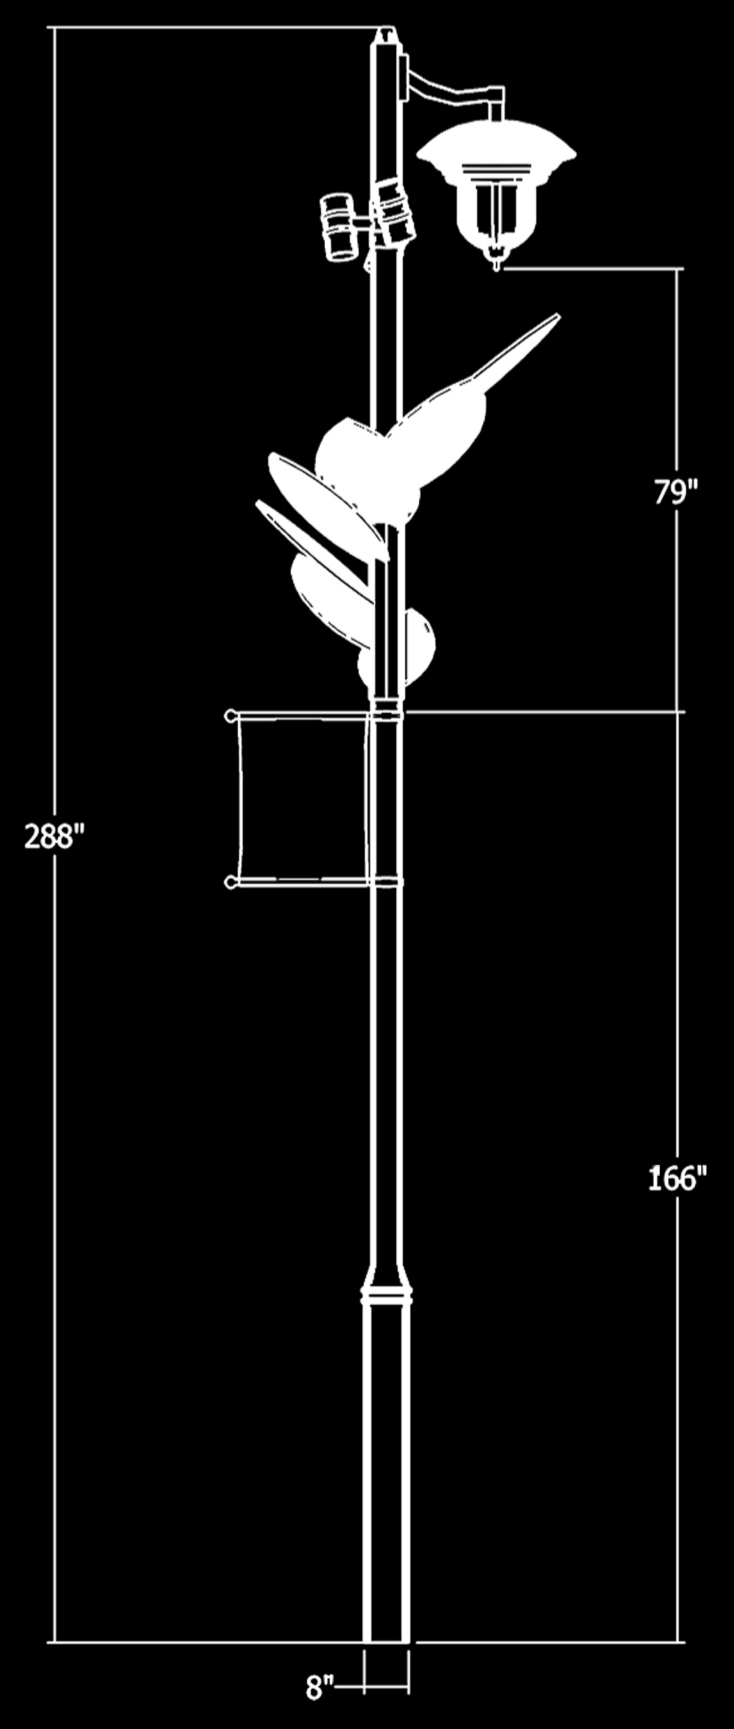

 Promenade
Fleury

140CH