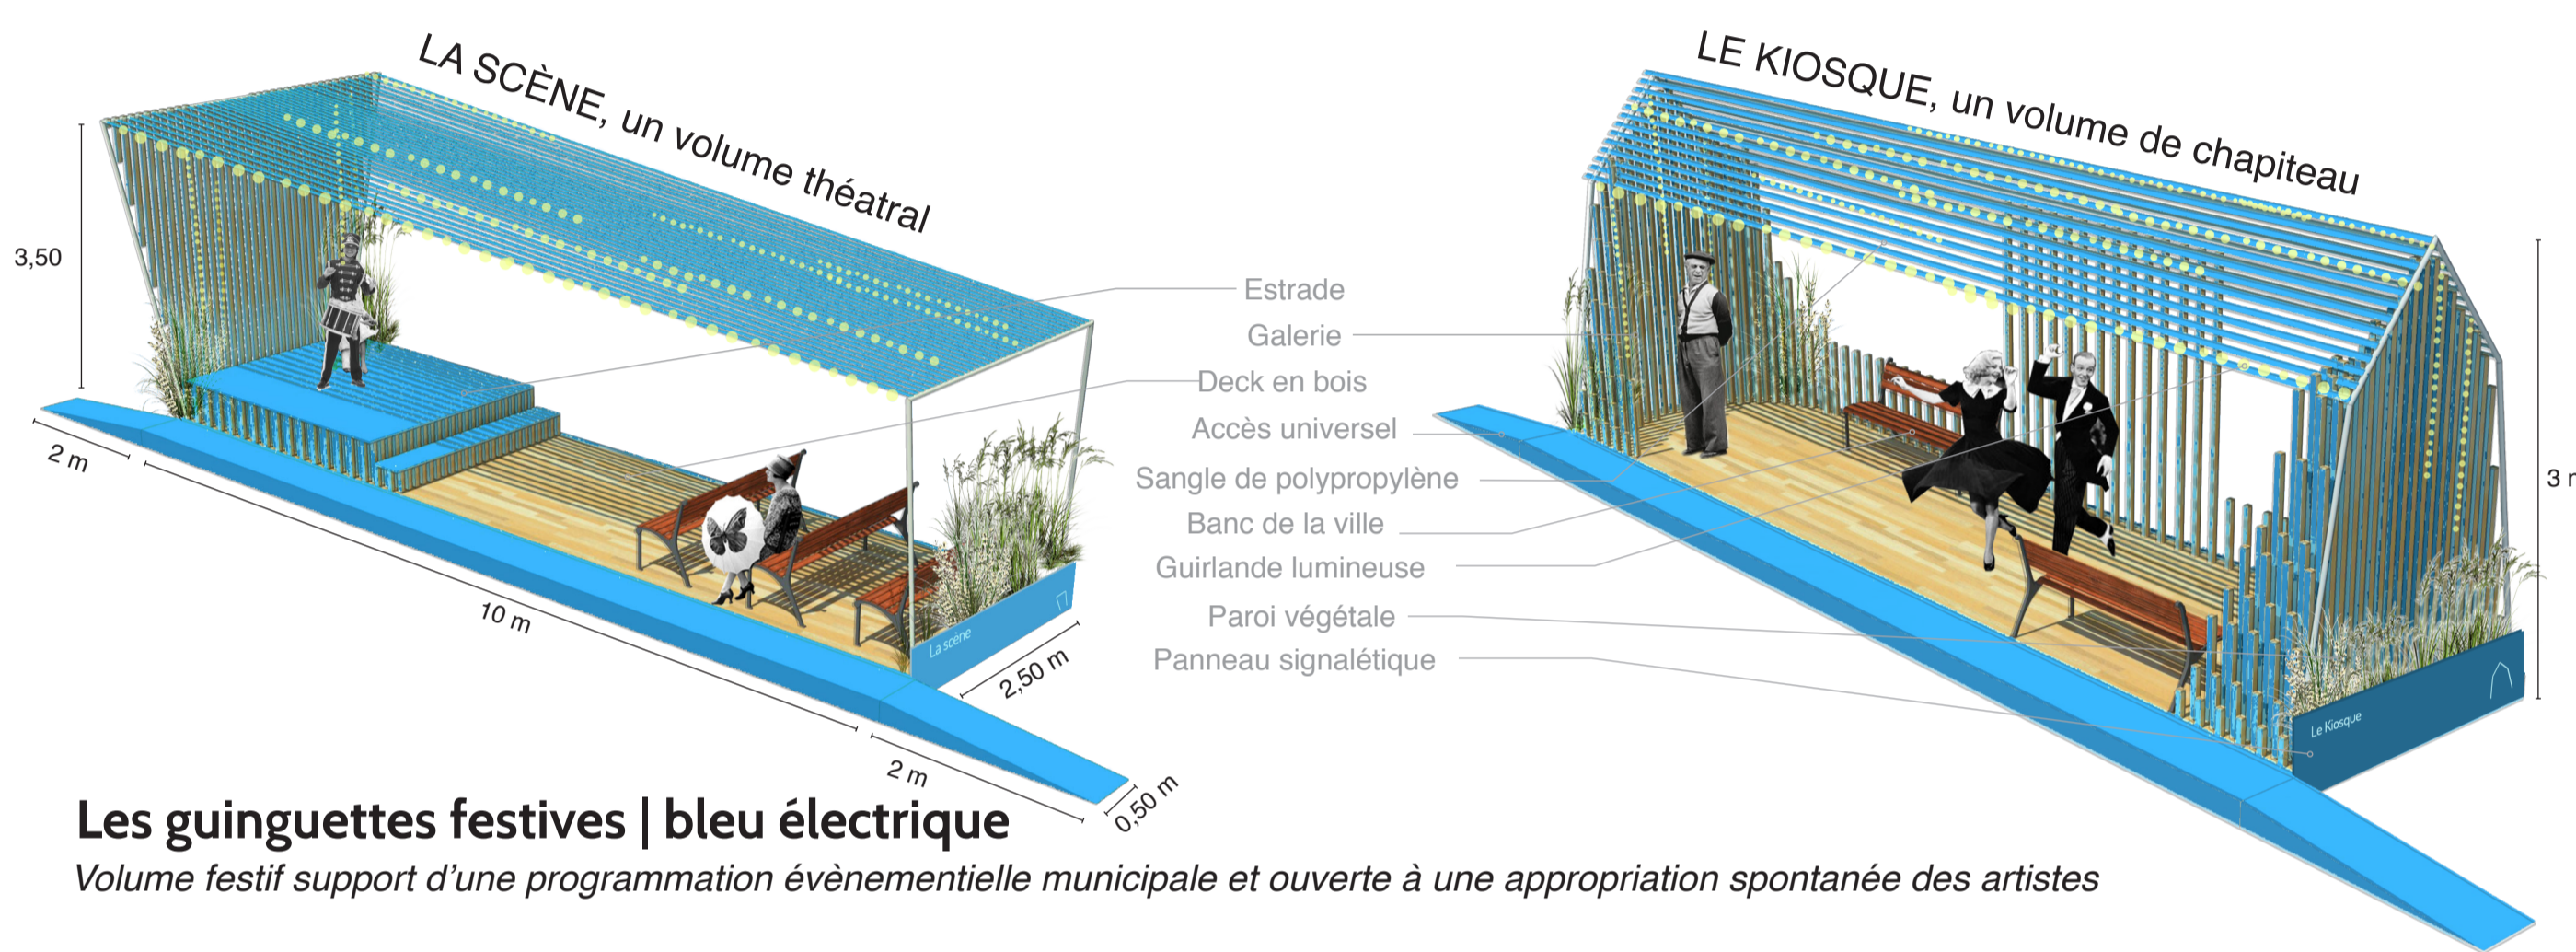

La flânerie
Embarquer pour un parcours de curiosité

La sauterie
Découvrir des scènes au fil des saisons

La foire
Profiter des nouvelles distractions

Installation évolutive

Les guinguettes festives | bleu électrique
Volume festif support d'une programmation événementielle municipale et ouverte à une appropriation spontanée des artistes

Les guinguettes Fleury

Un parcours animé, ponctué d'escalades festives, conviviales et bucoliques

- 1 fil bleu aérien et illuminé guidant le promeneur sur la totalité de la promenade
- 3 séquences pour une trame narrative en écho avec les ambiances de la rue : la flânerie, la sauterie, la foire
- 6 guinguettes types pour 6 usages à découvrir, un fort potentiel d'attractivité
- 14 escales réparties sur 1,4km en dialogue avec les points névralgiques existants
- Les Guinguettes Fleury, un nouveau tableau urbain pour une expérience culturelle et récréative à découvrir

- Nacelle
- Balancoire à bascule
- Scène
- Kiosque
- Pétanque et jeux
- Banquet

Installation intégrée

Les guinguettes "square" | bleu canard
Espace de convivialité et d'activités variées pour favoriser la vie de quartier

Les guinguettes bucoliques | bleu azur
Espace champêtre de jeu et de détente, de nouveaux carrés de verdure pour la rue Fleury

Le cabaret populaire sous les guirlandes guinguettes

3 composantes architecturales réutilisables par l'arrondissement à l'issue des 5 années