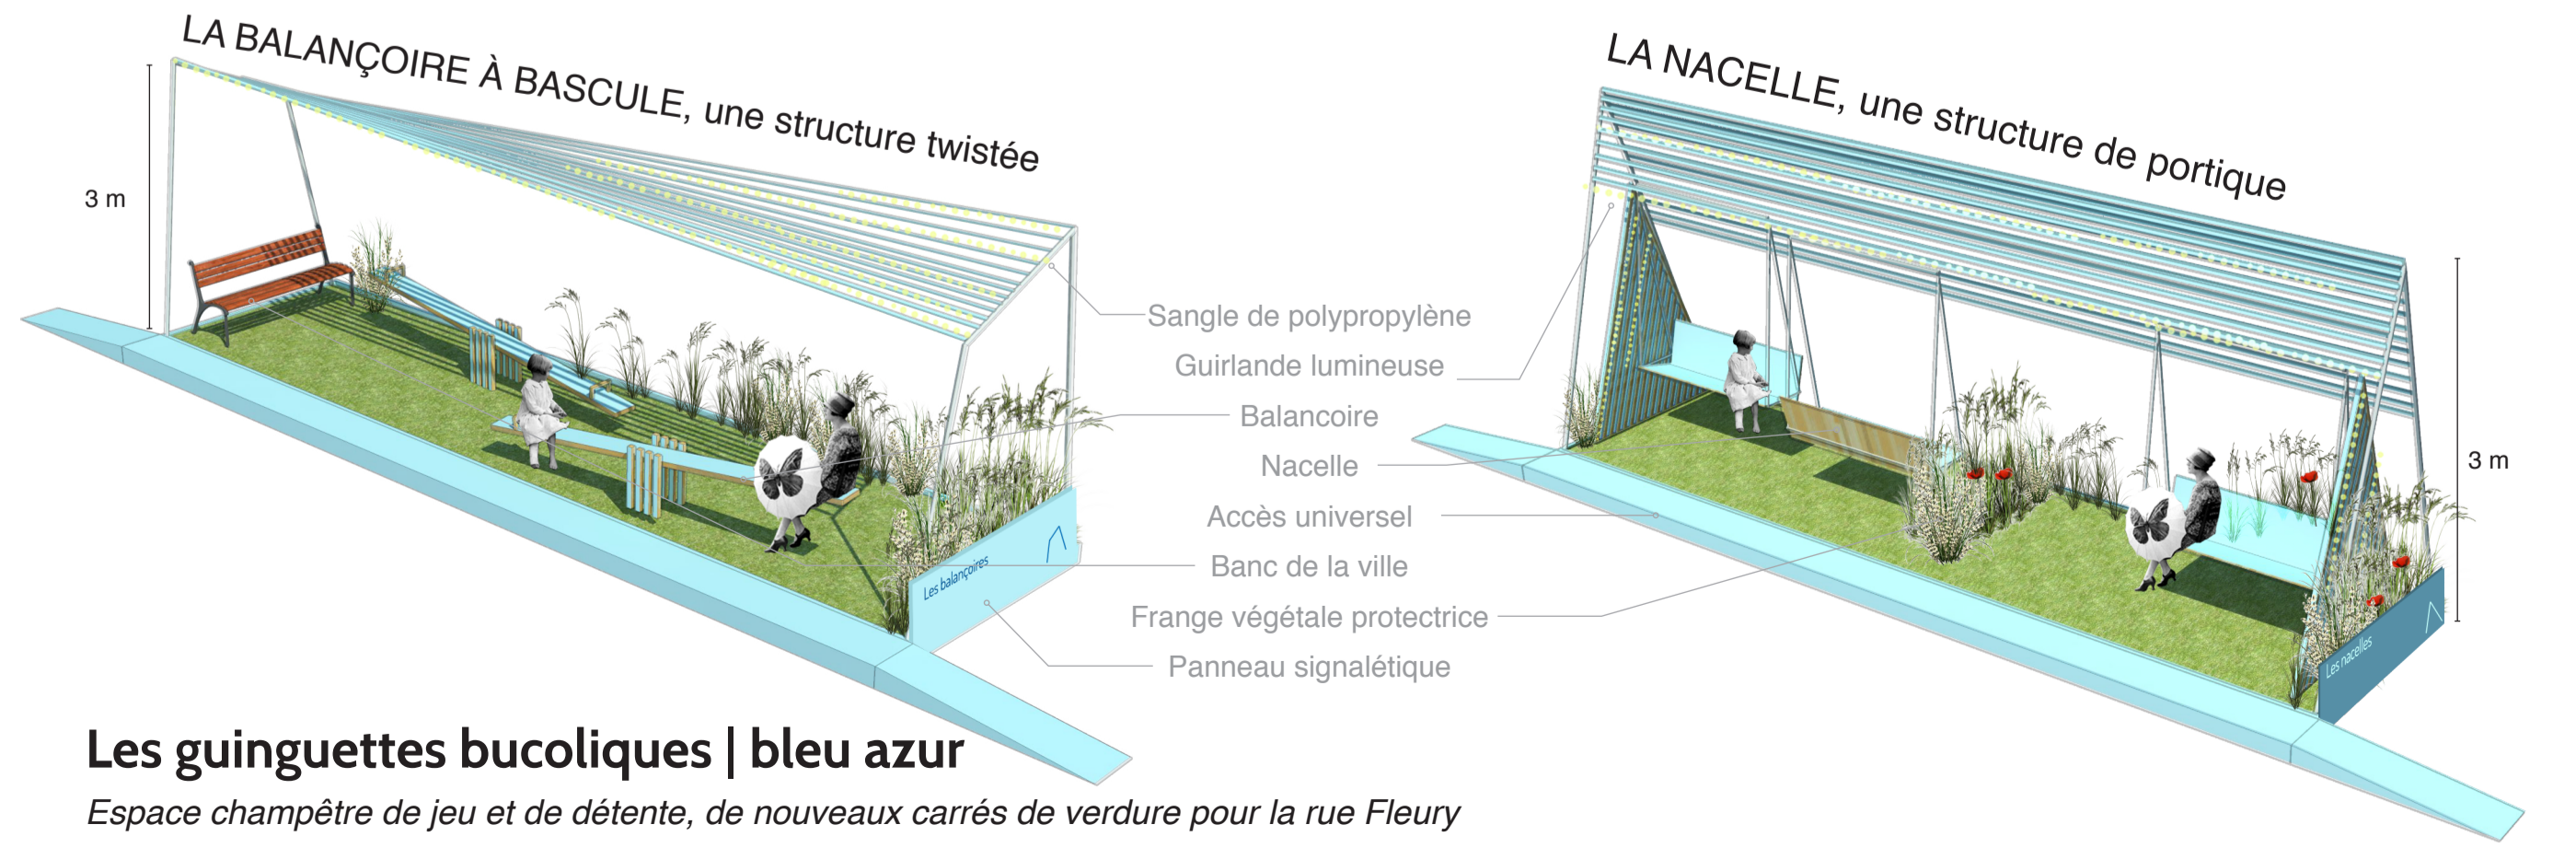

La flânerie
Embarquer pour un parcours de curiosité

La sauterie
Découvrir des scènes au fil des saisons

La foire
Profiter des nouvelles distractions

Installation évolutive

Les guinguettes festives | bleu électrique
Volume festif support d'une programmation événementielle municipale et ouverte à une appropriation spontanée des artistes

Les guinguettes Fleury

Un parcours animé, ponctué d'escalades festives, conviviales et bucoliques

- 1 fil bleu aérien et illuminé guidant le promeneur sur la totalité de la promenade
- 3 séquences pour une trame narrative en écho avec les ambiances de la rue : la flânerie, la sauterie, la foire
- 6 guinguettes types pour 6 usages à découvrir, un fort potentiel d'attractivité
- 14 escales réparties sur 1,4km en dialogue avec les points névralgiques existants
- Les Guinguettes Fleury, un nouveau tableau urbain pour une expérience culturelle et récréative à découvrir

- Nacelle
- Balancoire à bascule
- Scène
- Kiosque
- Pétanque et jeux
- Banquet

Installation intégrée

Les guinguettes "square" | bleu canard
Espace de convivialité et d'activités variées pour favoriser la vie de quartier

Les guinguettes bucoliques | bleu azur
Espace champêtre de jeu et de détente, de nouveaux carrés de verdure pour la rue Fleury

Le cabaret populaire sous les guirlandes guinguettes

3 composantes architecturales réutilisables par l'arrondissement à l'issue des 5 années