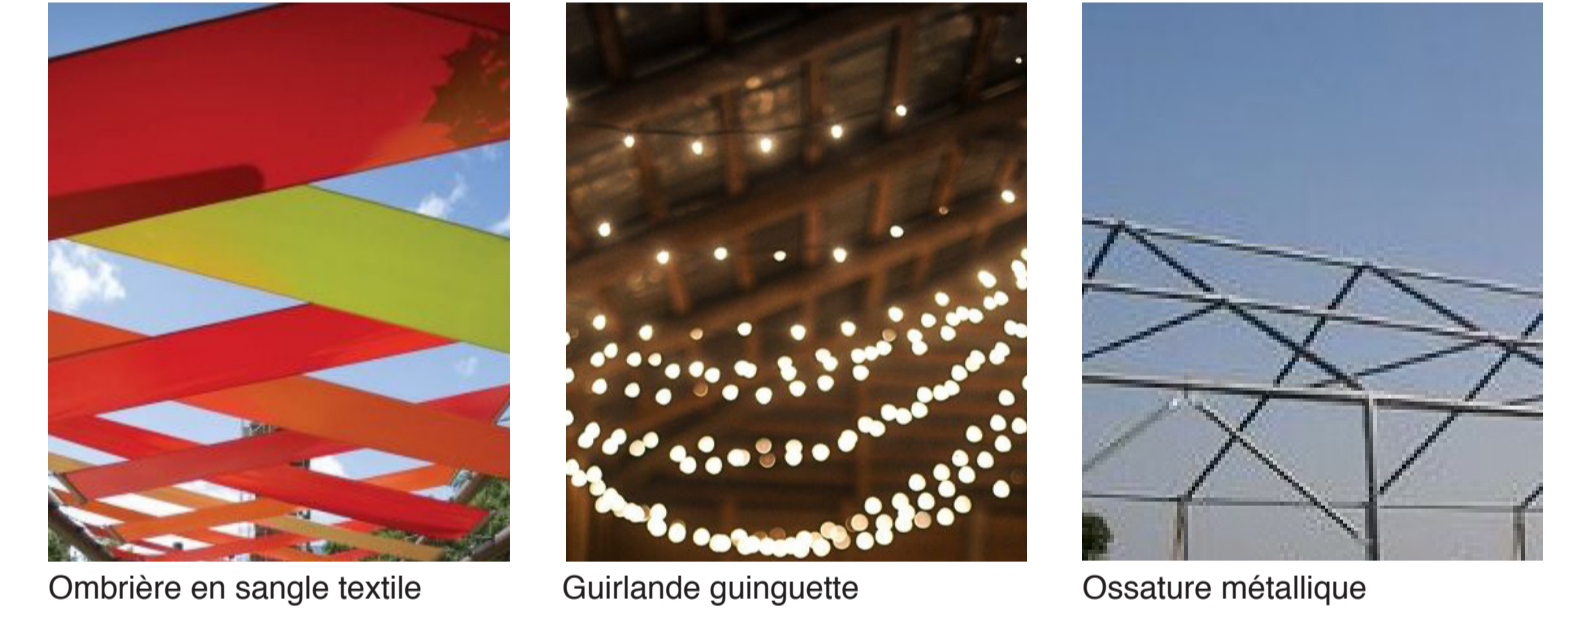

La flânerie
Embarquer pour un parcours de curiosité

La sauterie
Découvrir des scènes au fil des saisons

La foire
Profiter des nouvelles distractions

Installation évolutive

Les guinguettes festives | bleu électrique
Volume festif support d'une programmation événementielle municipale et ouverte à une appropriation spontanée des artistes

Les guinguettes Fleury

Un parcours animé, ponctué d'escalades festives, conviviales et bucoliques

- 1 fil bleu aérien et illuminé guidant le promeneur sur la totalité de la promenade
- 3 séquences pour une trame narrative en écho avec les ambiances de la rue : la flânerie, la sauterie, la foire
- 6 guinguettes types pour 6 usages à découvrir, un fort potentiel d'attractivité
- 14 escales réparties sur 1,4km en dialogue avec les points névralgiques existants
- Les Guinguettes Fleury, un nouveau tableau urbain pour une expérience culturelle et récréative à découvrir

- Nacelle
- Balancoire à bascule
- Scène
- Kiosque
- Pétanque et jeux
- Banquet

Installation intégrée

Les guinguettes "square" | bleu canard
Espace de convivialité et d'activités variées pour favoriser la vie de quartier

Les guinguettes bucoliques | bleu azur
Espace champêtre de jeu et de détente, de nouveaux carrés de verdure pour la rue Fleury

Le cabaret populaire sous les guirlandes guinguettes

3 composantes architecturales réutilisables par l'arrondissement à l'issue des 5 années