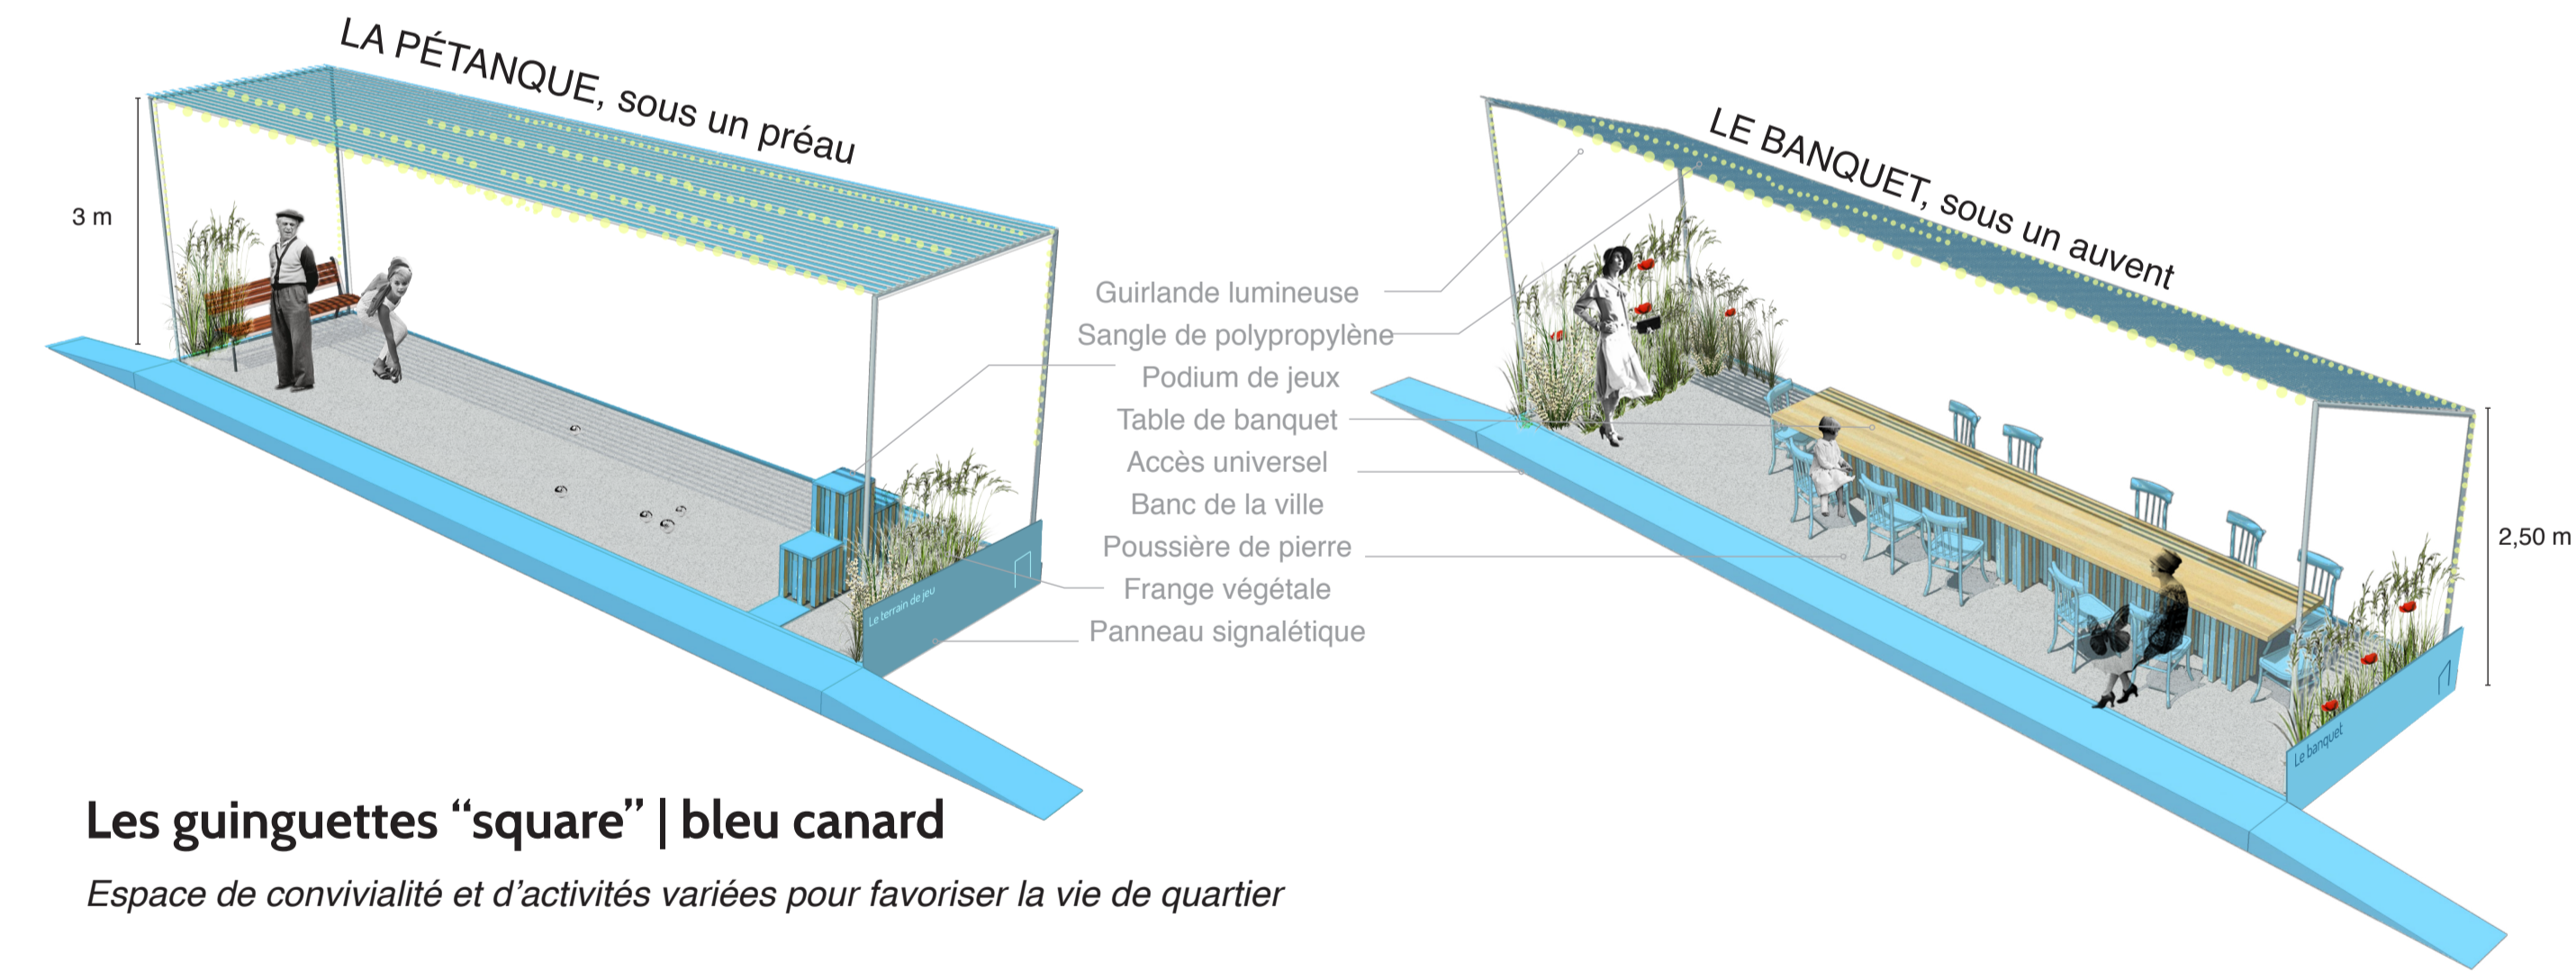

La flânerie
Embarquer pour un parcours de curiosité

La sauterie
Découvrir des scènes au fil des saisons

La foire
Profiter des nouvelles distractions

Installation évolutive

Les guinguettes festives | bleu électrique
Volume festif support d'une programmation événementielle municipale et ouverte à une appropriation spontanée des artistes

Les guinguettes Fleury

Un parcours animé, ponctué d'escalades festives, conviviales et bucoliques

- 1 fil bleu aérien et illuminé guidant le promeneur sur la totalité de la promenade
- 3 séquences pour une trame narrative en écho avec les ambiances de la rue : la flânerie, la sauterie, la foire
- 6 guinguettes types pour 6 usages à découvrir, un fort potentiel d'attractivité
- 14 escales réparties sur 1,4km en dialogue avec les points névralgiques existants
- Les Guinguettes Fleury, un nouveau tableau urbain pour une expérience culturelle et récréative à découvrir

- Nacelle
- Balancoire à bascule
- Scène
- Kiosque
- Pétanque et jeux
- Banquet

Installation intégrée

Les guinguettes "square" | bleu canard
Espace de convivialité et d'activités variées pour favoriser la vie de quartier

Les guinguettes bucoliques | bleu azur
Espace champêtre de jeu et de détente, de nouveaux carrés de verdure pour la rue Fleury

Le cabaret populaire sous les guirlandes guinguettes

3 composantes architecturales réutilisables par l'arrondissement à l'issue des 5 années