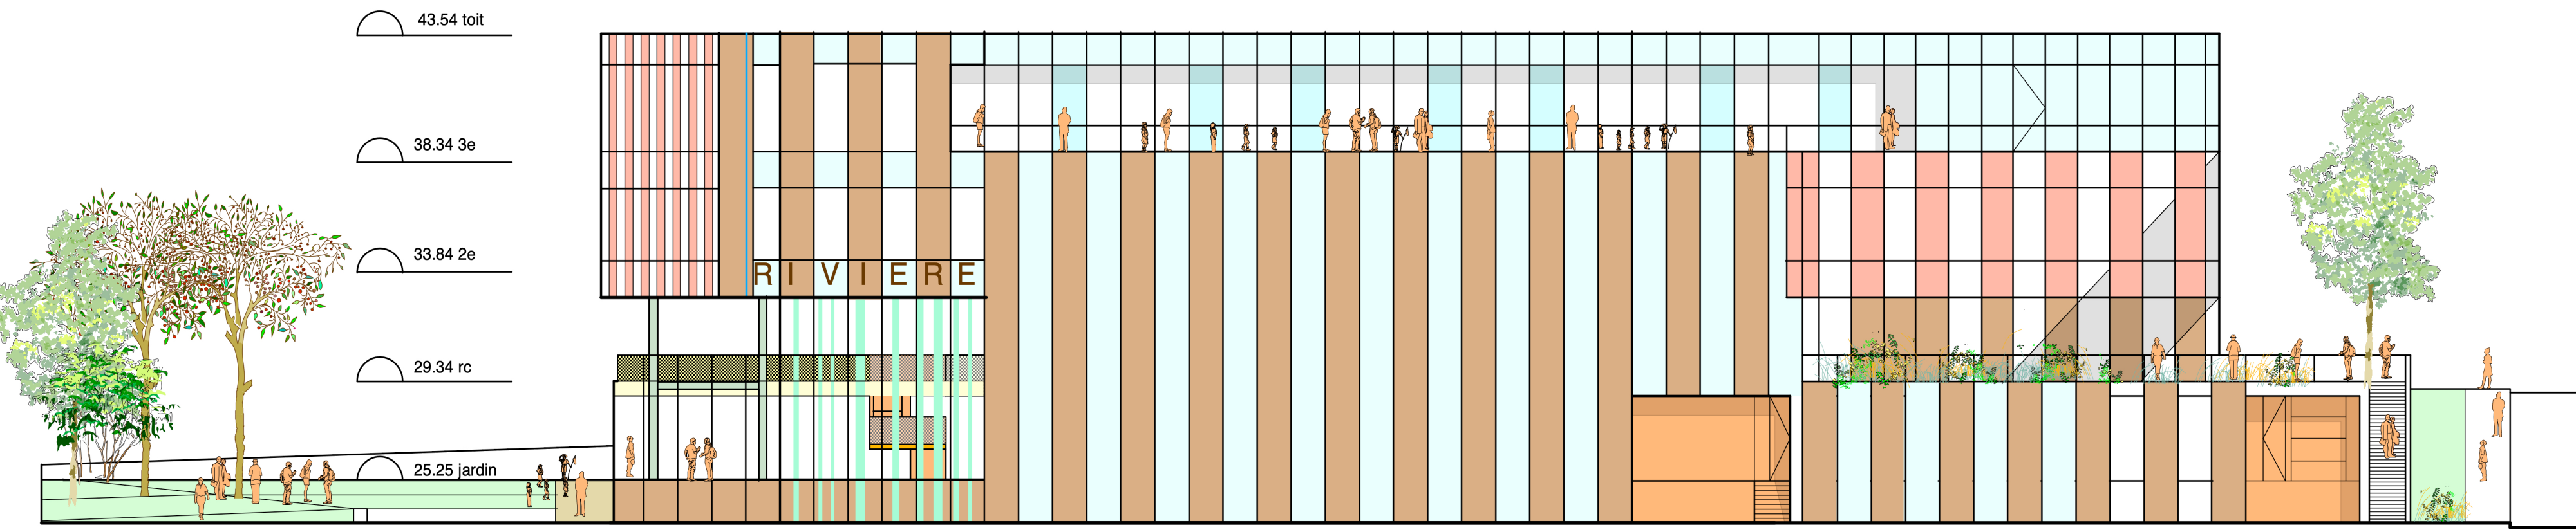

Élévation façade Rodolphe-Forget \_ 1:150

Élévation façade stationnement \_ 1:150

Élévation façade Perras \_ 1:150

Élévation façade boisé \_ 1:150

LA PERSPECTIVE SUR LA GRANDE TERRASSE  
À l'étage supérieur, l'Espace savoir se déploie sous un grand plafond de bois et profite de l'ouverture que découpe la grande terrasse vers le ciel.

LA PERSPECTIVE AÉRIENNE  
Édifice phare d'un grand quadrilatère végétalisé et urbanisé, l'Espace Rivière est doté d'une généreuse terrasse qui accueille des événements festifs et d'où on contemple la rivière au loin.