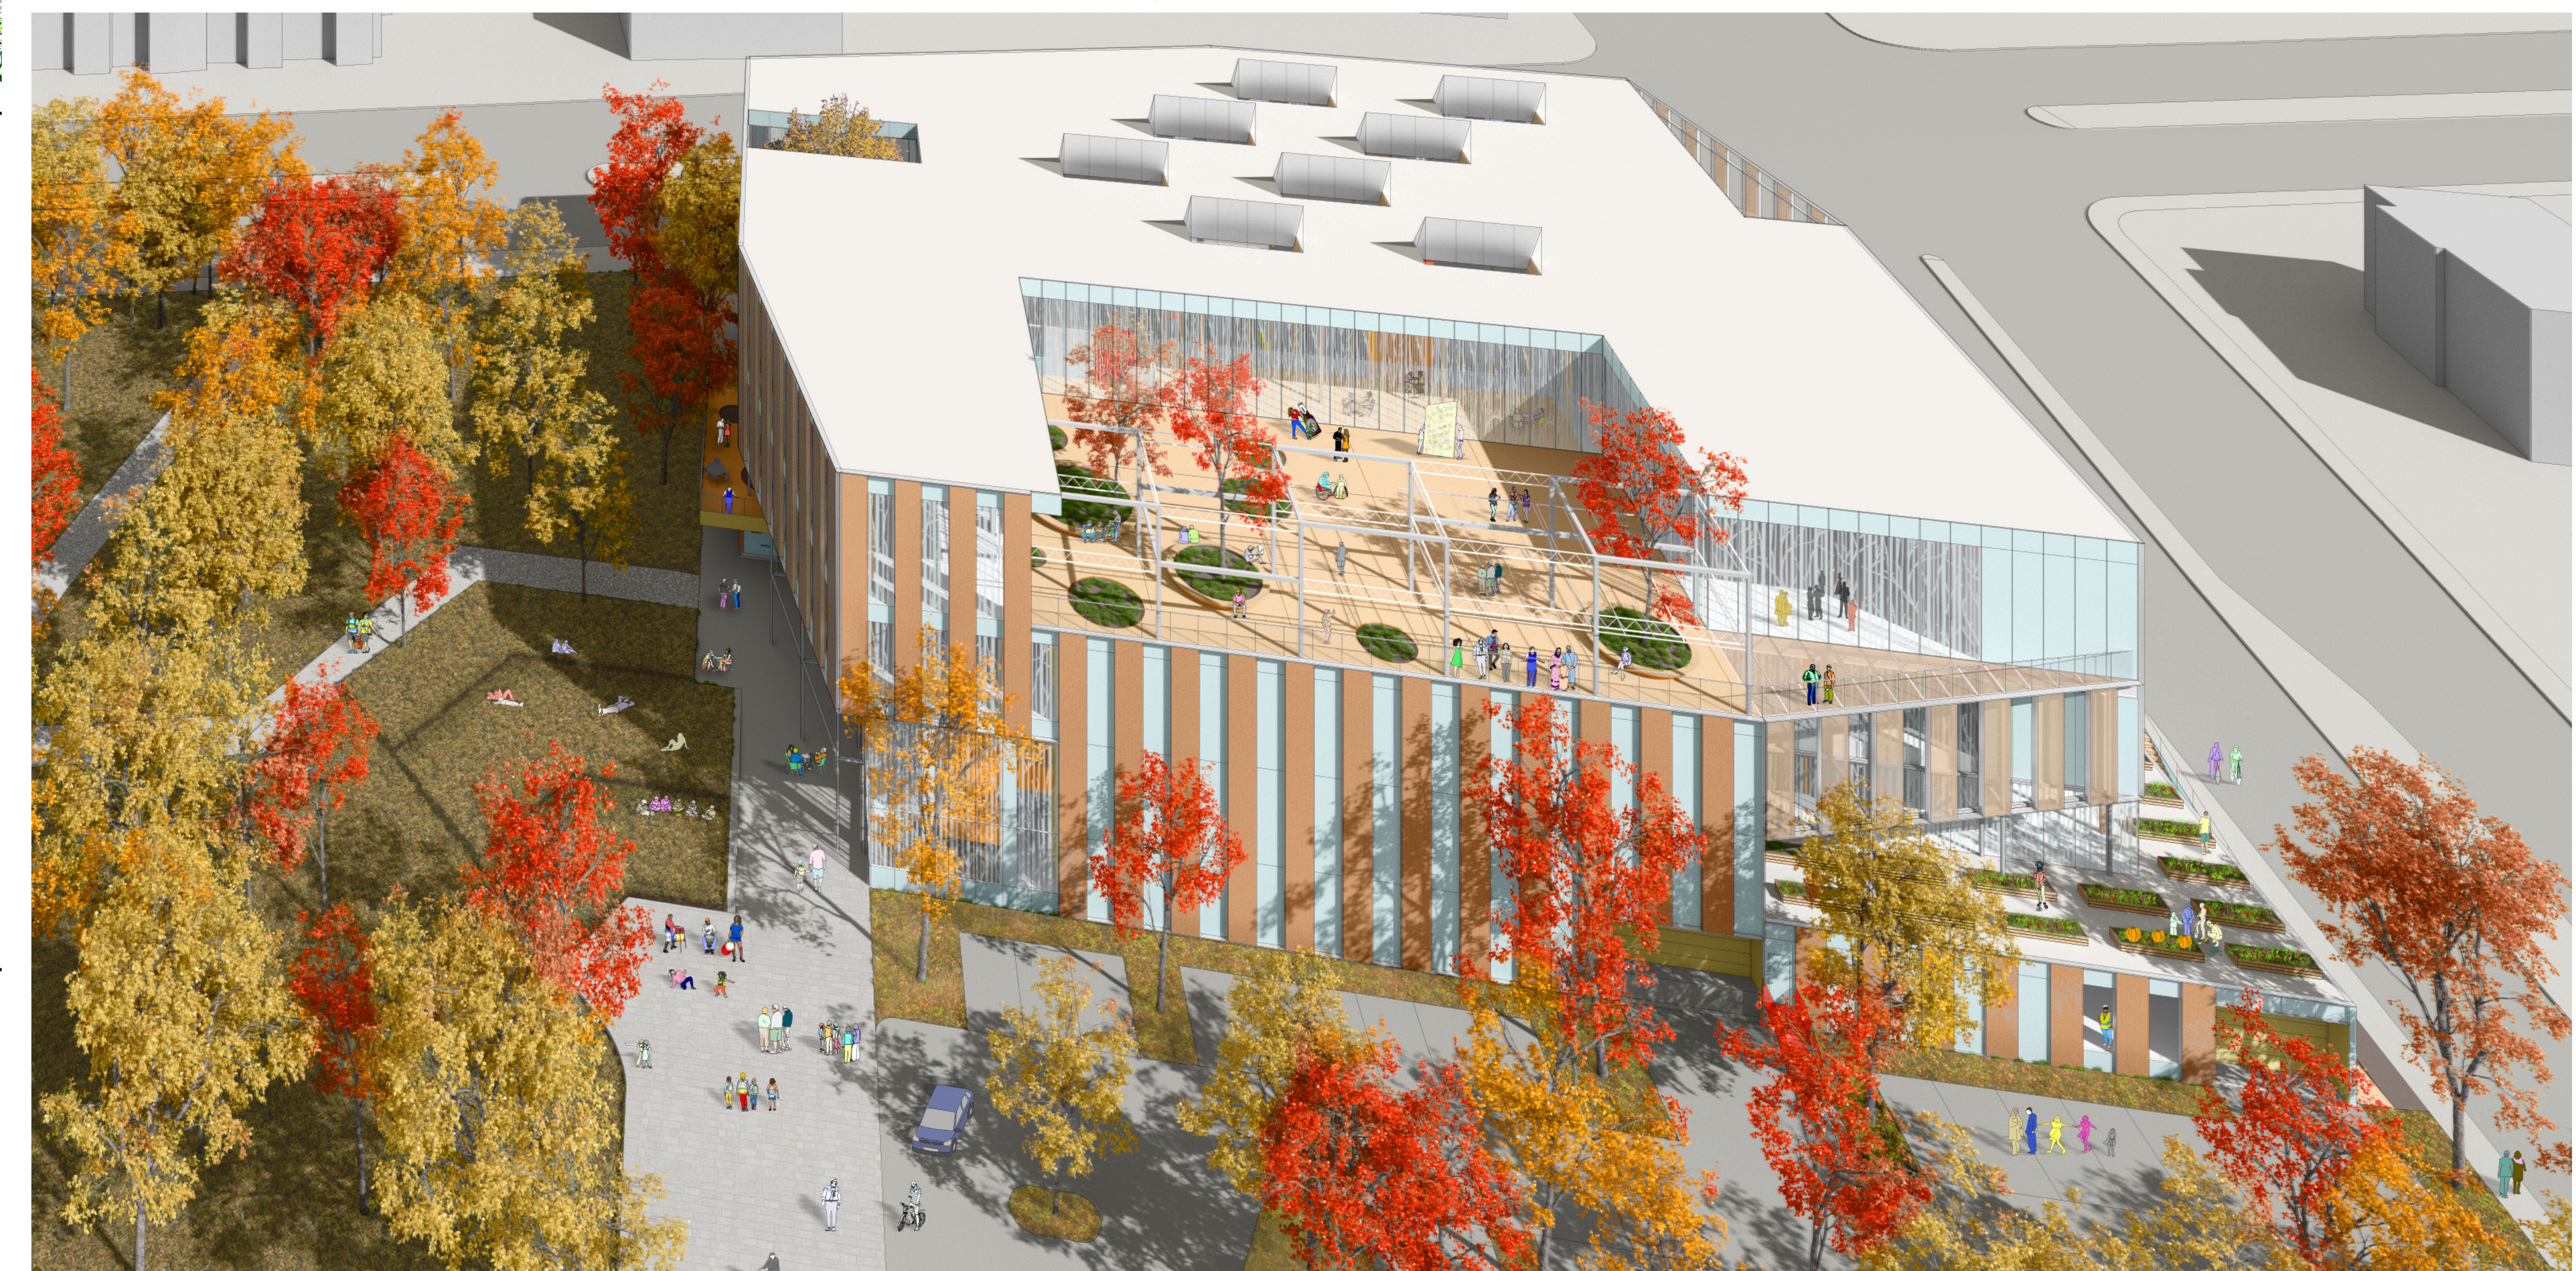

Élévation façade Rodolphe-Forget \_ 1:150

Élévation façade stationnement \_ 1:150

Élévation façade Perras \_ 1:150

Élévation façade boisé \_ 1:150

LA PERSPECTIVE SUR LA GRANDE TERRASSE  
À l'étage supérieur, l'Espace savoir se déploie sous un grand plafond de bois et profite de l'ouverture que découpe la grande terrasse vers le ciel.

LA PERSPECTIVE AÉRIENNE  
Édifice phare d'un grand quadrilatère végétalisé et urbanisé, l'Espace Rivière est doté d'une généreuse terrasse qui accueille des événements festifs et d'où on contemple la rivière au loin.