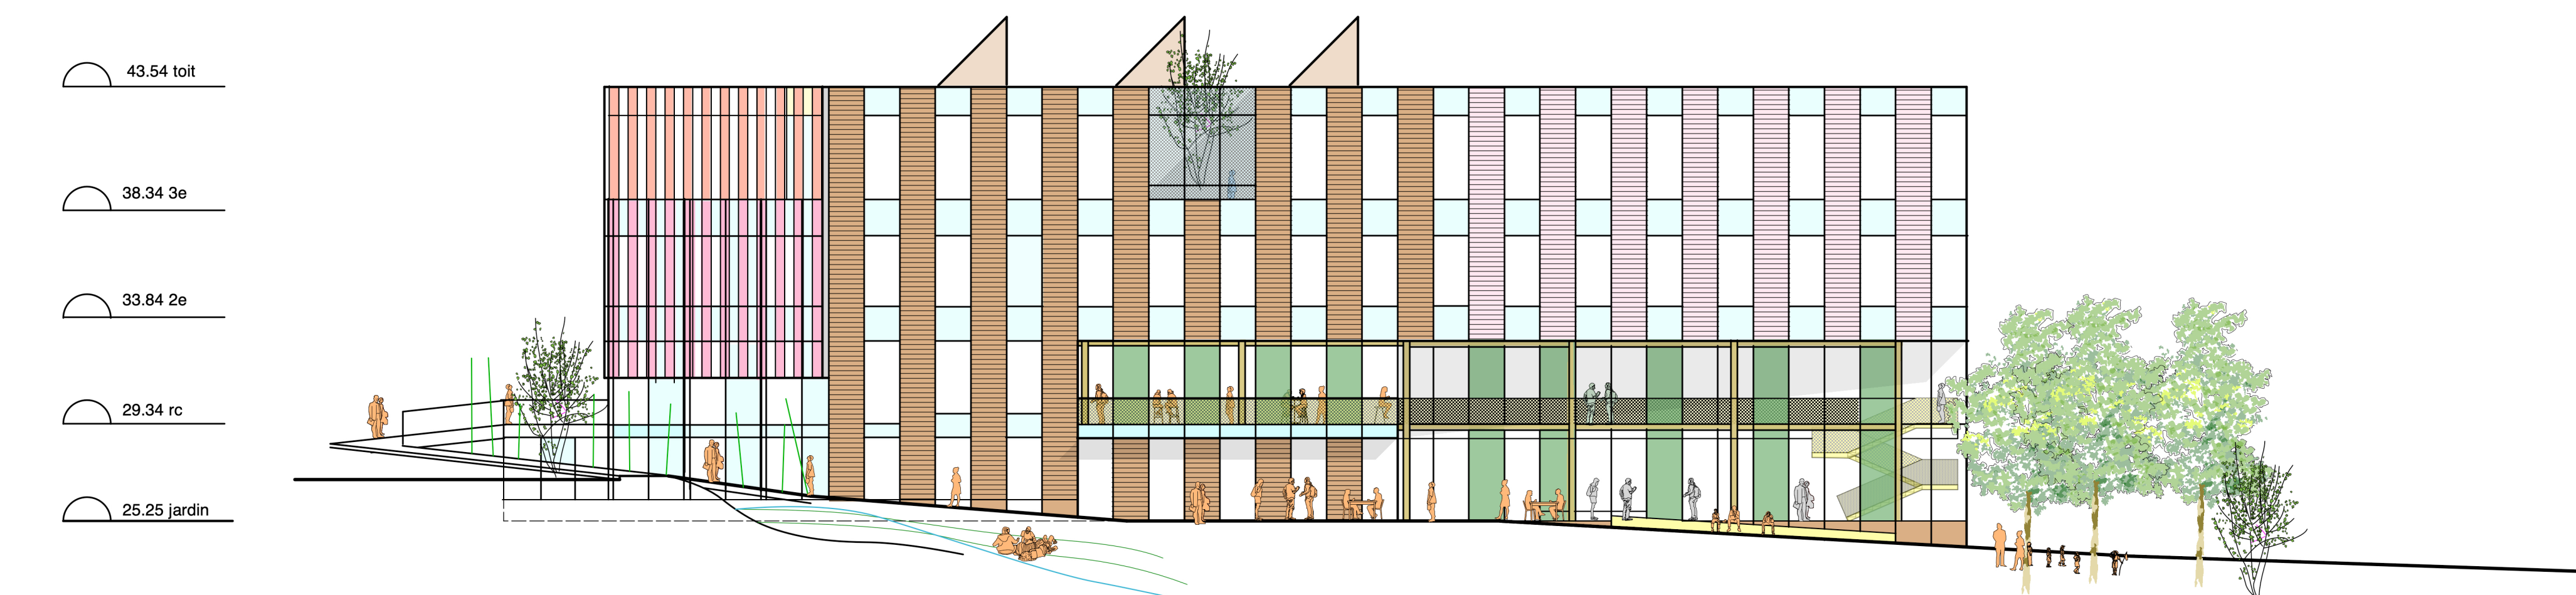

Élévation façade Rodolphe-Forget \_ 1:150

Élévation façade stationnement \_ 1:150

Élévation façade Perras \_ 1:150

Élévation façade boisé \_ 1:150

LA PERSPECTIVE SUR LA GRANDE TERRASSE  
À l'étage supérieur, l'Espace savoir se déploie sous un grand plafond de bois et profite de l'ouverture que découpe la grande terrasse vers le ciel.

LA PERSPECTIVE AÉRIENNE  
Édifice phare d'un grand quadrilatère végétalisé et urbanisé, l'Espace Rivière est doté d'une généreuse terrasse qui accueille des événements festifs et d'où on contemple la rivière au loin.