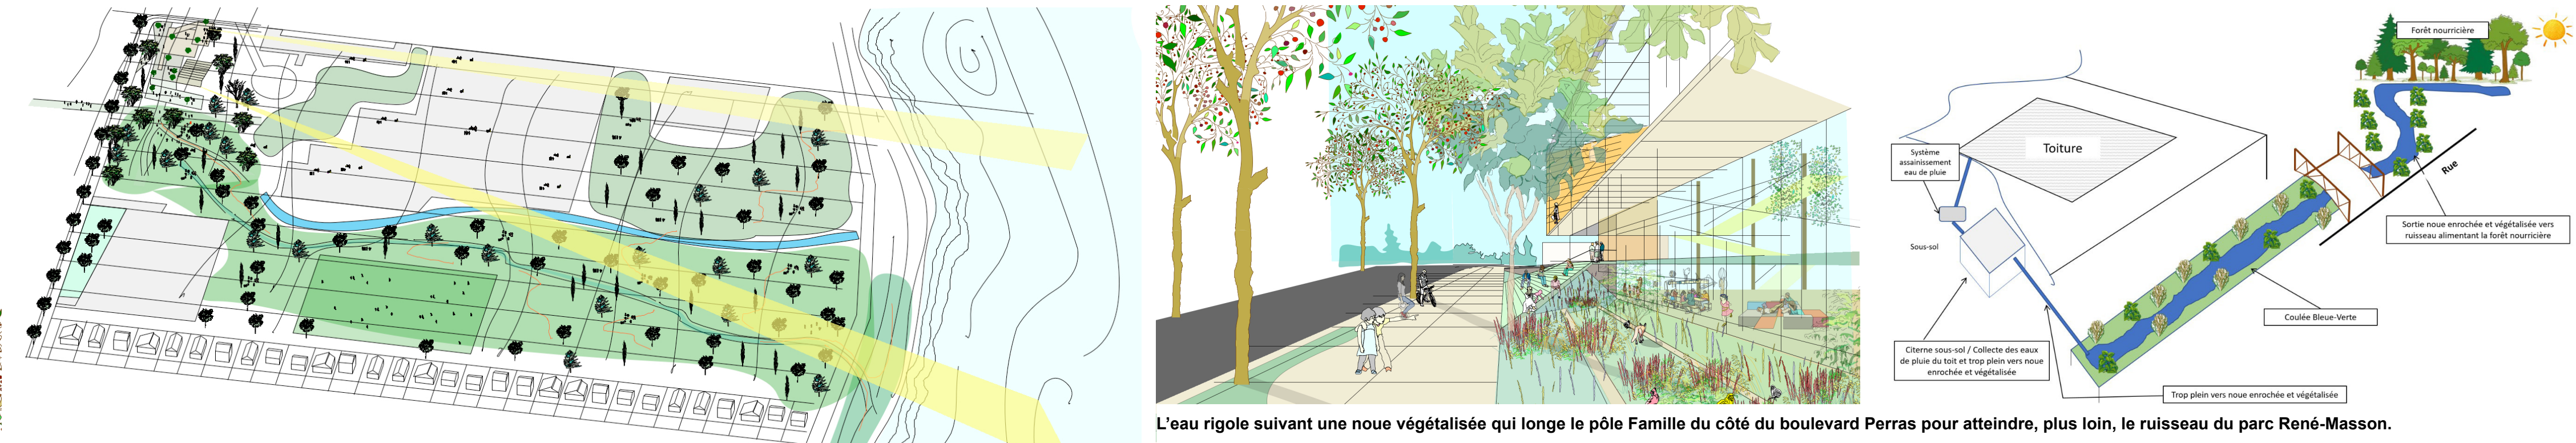

Élévation façade Rodolphe-Forget \_ 1:150

Élévation façade stationnement \_ 1:150

Élévation façade Perras \_ 1:150

Élévation façade boisé \_ 1:150

LA PERSPECTIVE SUR LA GRANDE TERRASSE  
À l'étage supérieur, l'Espace savoir se déploie sous un grand plafond de bois et profite de l'ouverture que découpe la grande terrasse vers le ciel.

LA PERSPECTIVE AÉRIENNE  
Édifice phare d'un grand quadrilatère végétalisé et urbanisé, l'Espace Rivière est doté d'une généreuse terrasse qui accueille des événements festifs et d'où on contemple la rivière au loin.