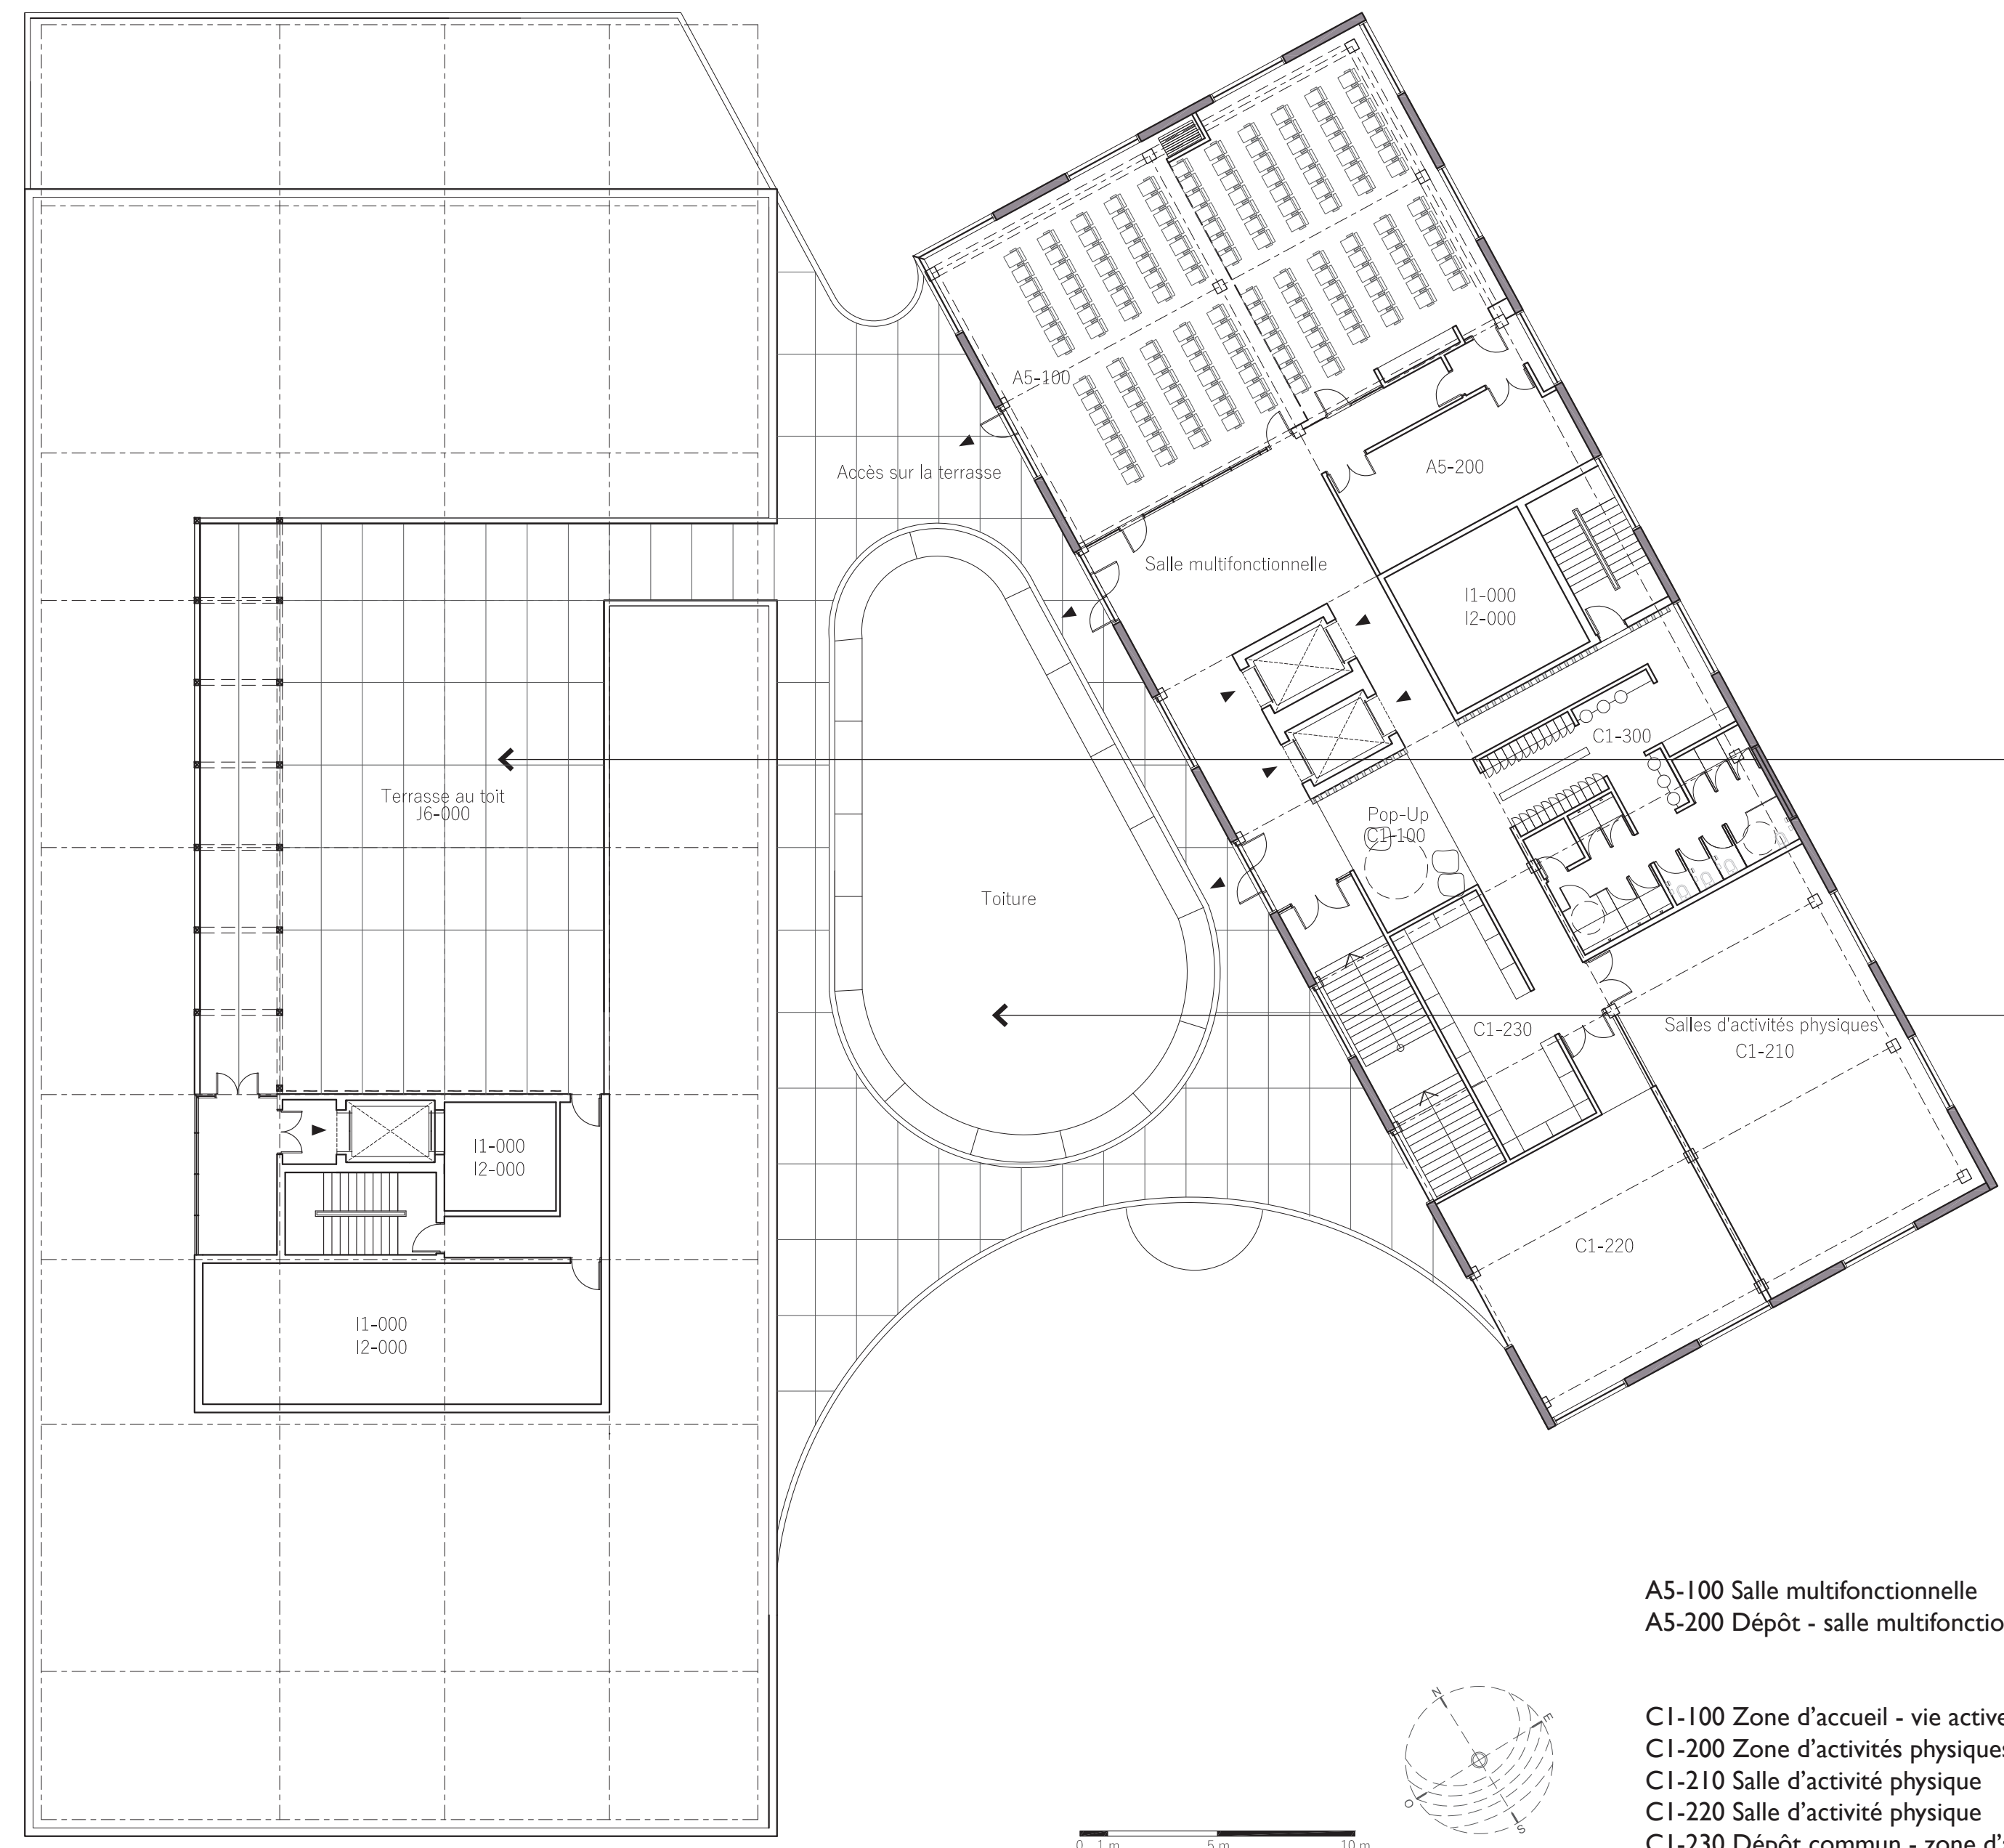

Coupe BB : échelle 1:200

Perspective de la toiture terrasse, vue vers la rivière

Coupe: échelle 1:200

Terrasse extérieure pavée qui offre des vues dégagées et spectaculaires vers la rivière et le parc.

Toiture végétale avec puits de lumière périphérique

- A5-100 Salle multifonctionnelle
- A5-200 Dépôt - salle multifonctionnelle
- C1-100 Zone d'accueil - vie active
- C1-200 Zone d'activités physiques
- C1-210 Salle d'activités physiques
- C1-220 Salle d'activités physiques
- C1-230 Dépôt commun - zone d'activités physiques
- C1-300 Vestiaire d'activités physiques universel
- J6-000 Terrasse au toit 100

PLAN NIVEAU 4 : échelle 1:200

Élévation Rodolphe-Forget: échelle 1:200

Élévation Stationnement : échelle 1:200

Élévation du bois: échelle 1:200

Élévation Perras : échelle 1:200