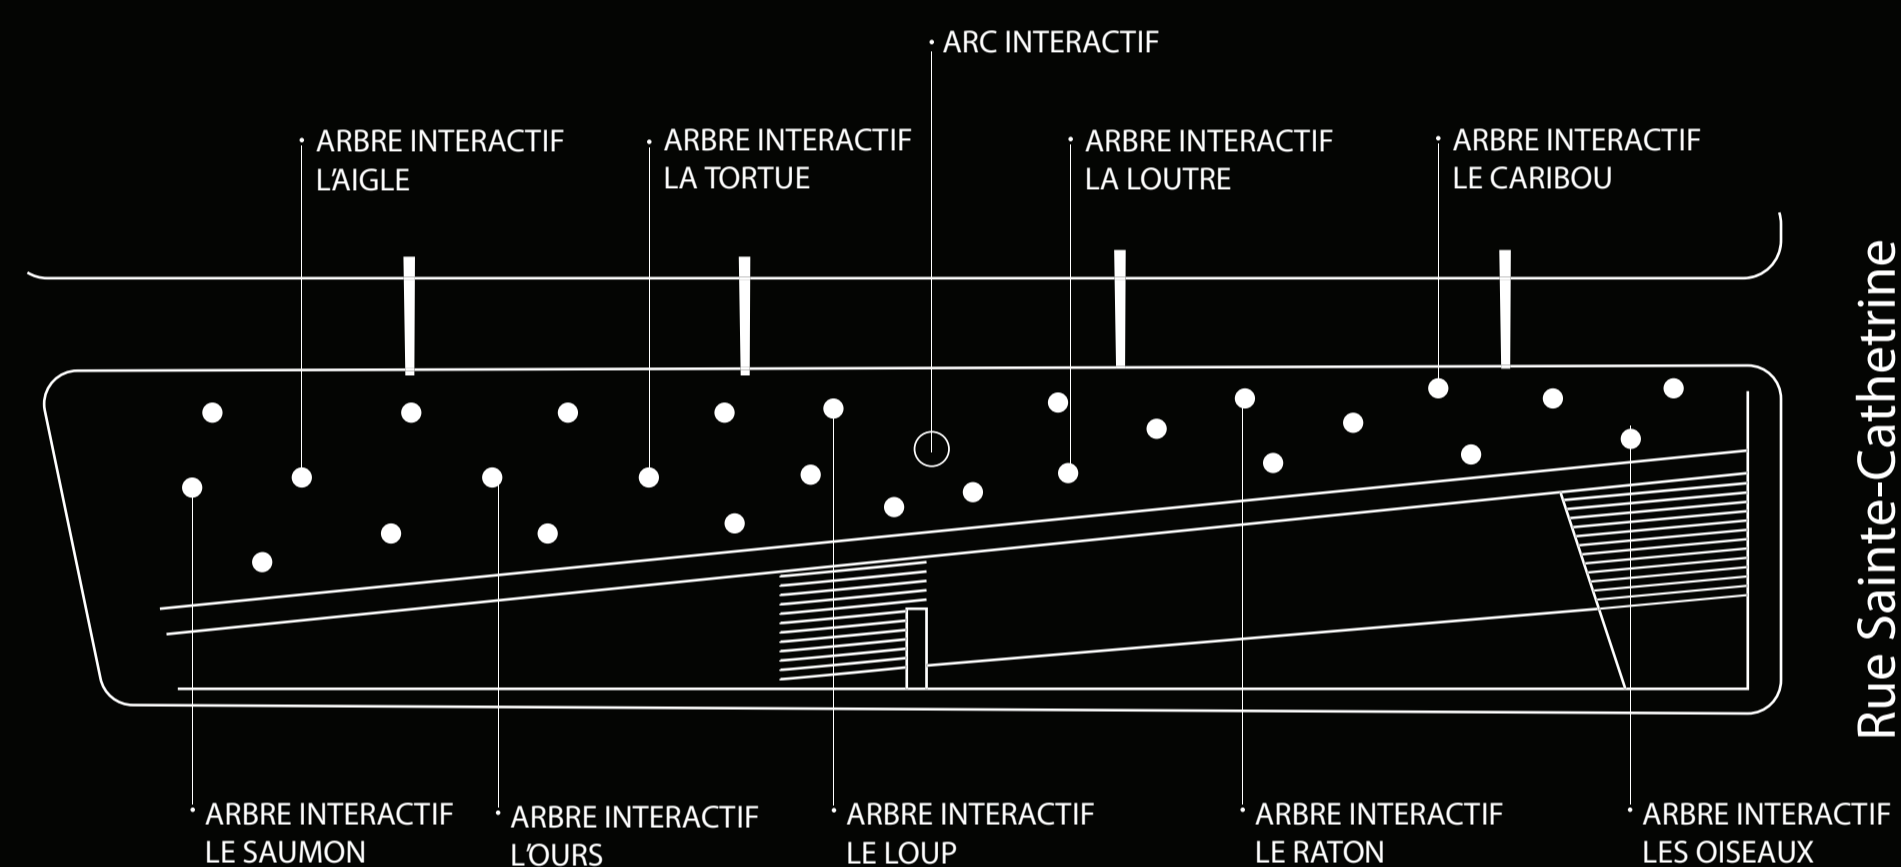

# HIVERNATION

Forêt boréale onirique qui prend source dans 9 contes et légendes autochtones

Les découpes du métal mettent en lumière les différents contes dans une mise en scène enchantée.

La taille et la forme des conifères crée un sentiment d'immersion tout au long du parcours forestier. Entendez-vous les oiseaux gazouiller ?

« Une fois l'été revenu, le créateur prit toutes les couleurs issues de la nature: le rouge du feu fût donné au merle, le jaune du soleil au canari... »

Extrait de la légende de la création du monde