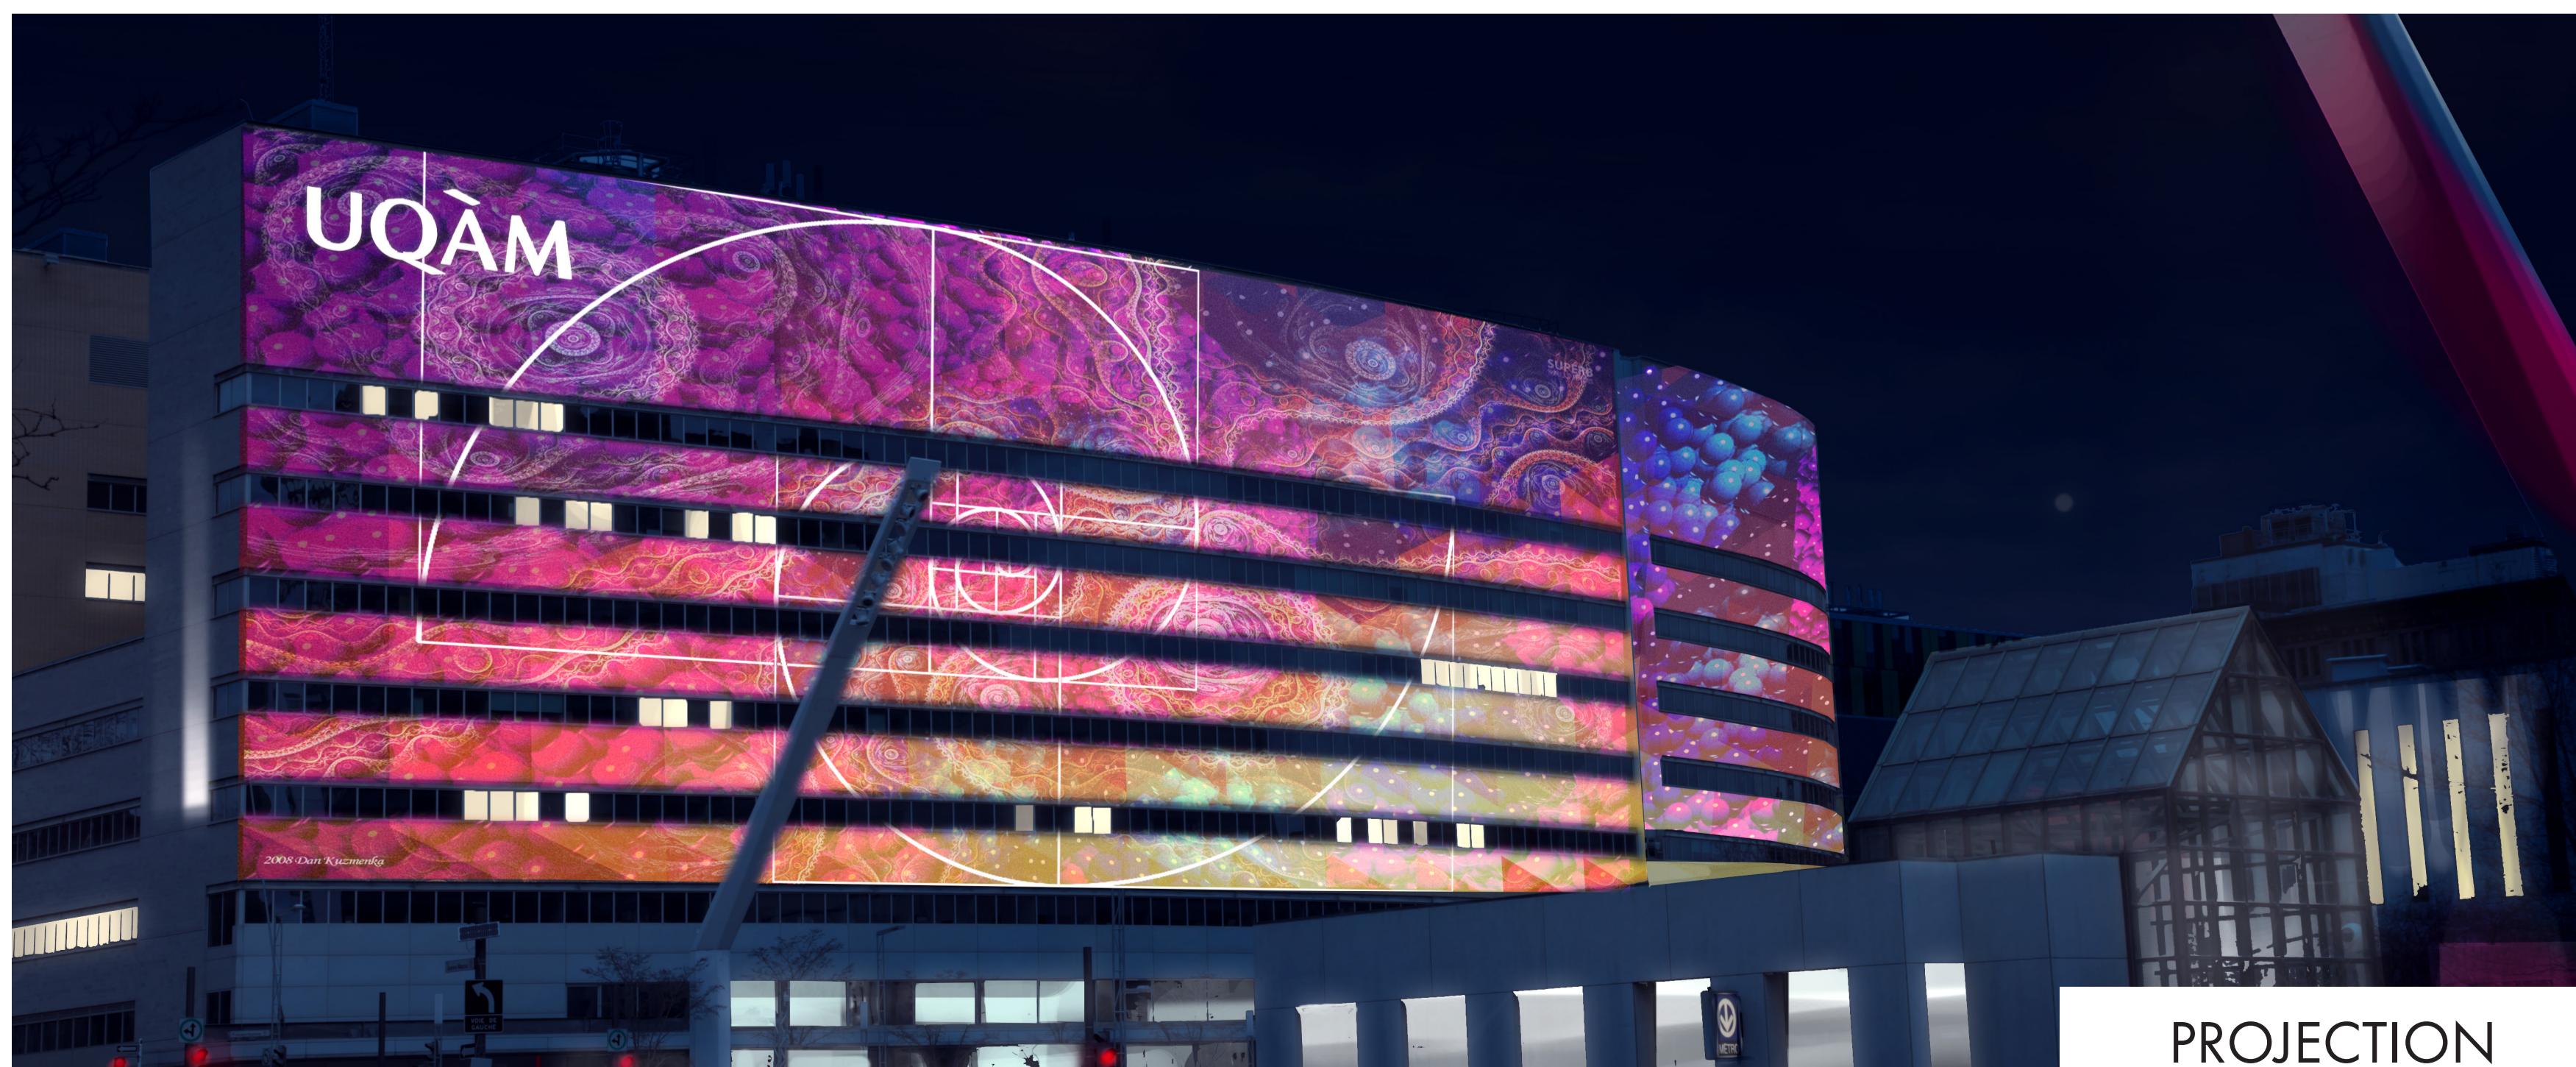

INSTALLATION

- L'oeuvre est inspirée par la formation des flocons de neige et des cristaux de glace
- Le son et la lumière réagissent au mouvement des personnes
- Chaque entrée offre une expérience sonore différente
- Tous les sons mis ensemble offrent une ambiance sonore harmonieuse

PROJECTION

L'UNIVERS

WINTER UNIVERSE

015TM