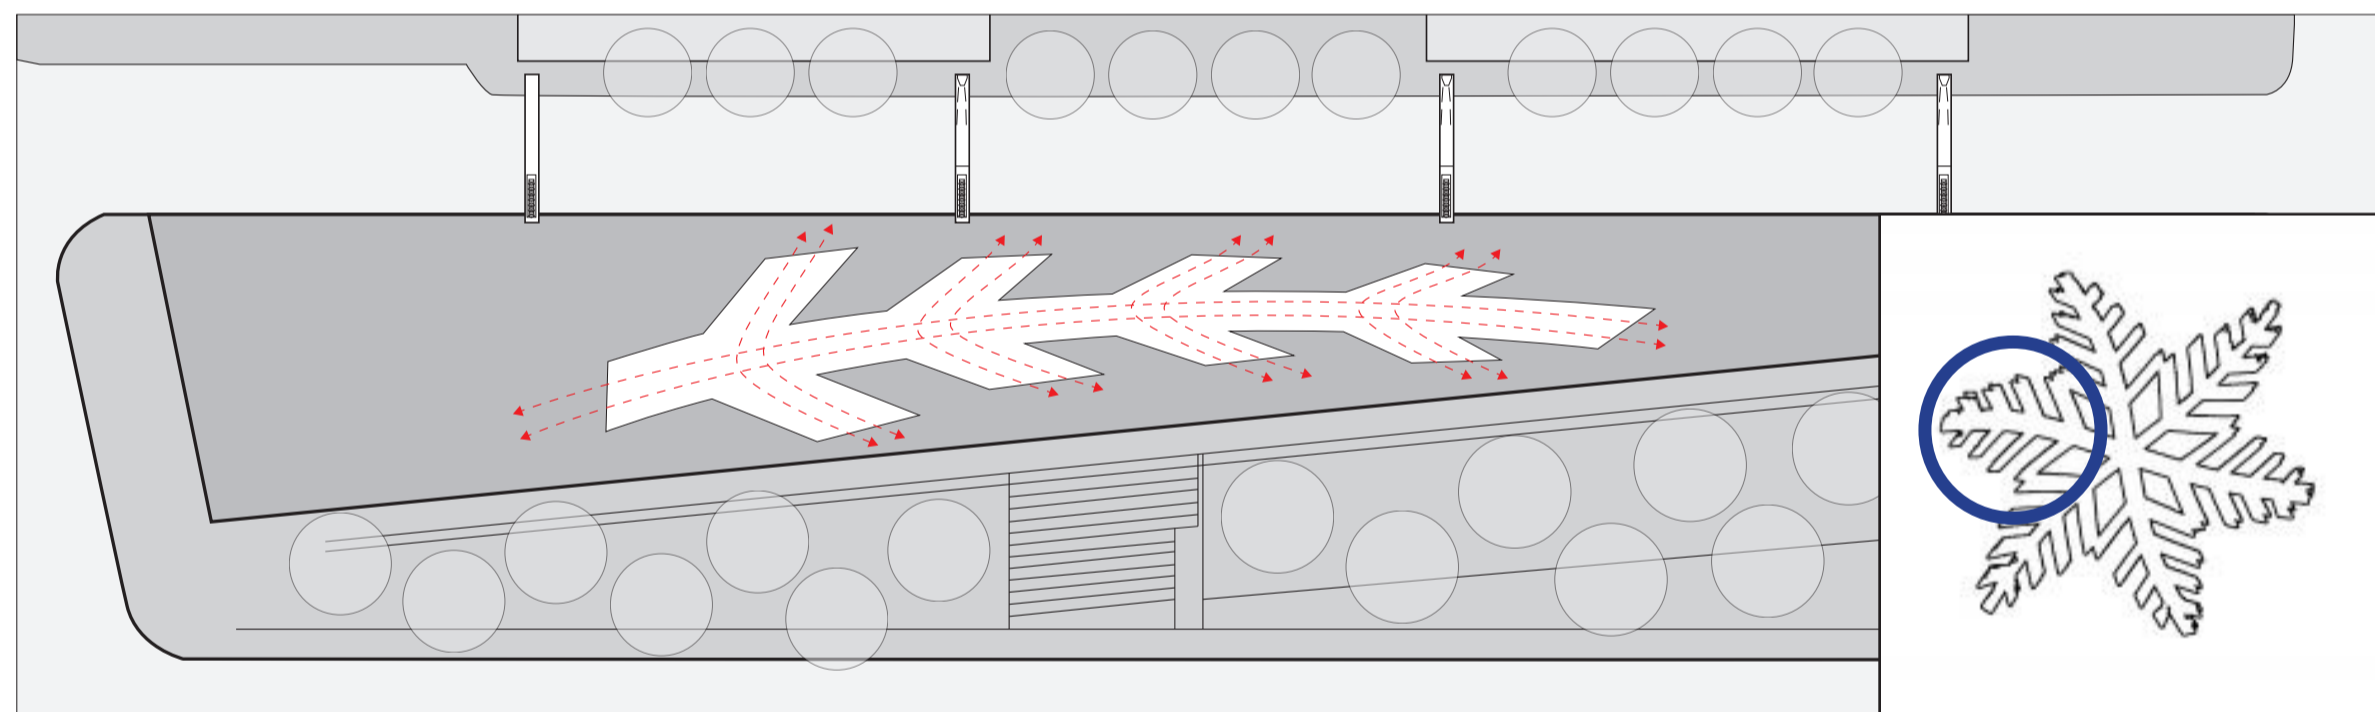

INSTALLATION

- L'oeuvre est inspirée par la formation des flocons de neige et des cristaux de glace
- Le son et la lumière réagissent au mouvement des personnes
- Chaque entrée offre une expérience sonore différente
- Tous les sons mis ensemble offrent une ambiance sonore harmonieuse

PROJECTION

L'UNIVERS

WINTER UNIVERSE

015TM