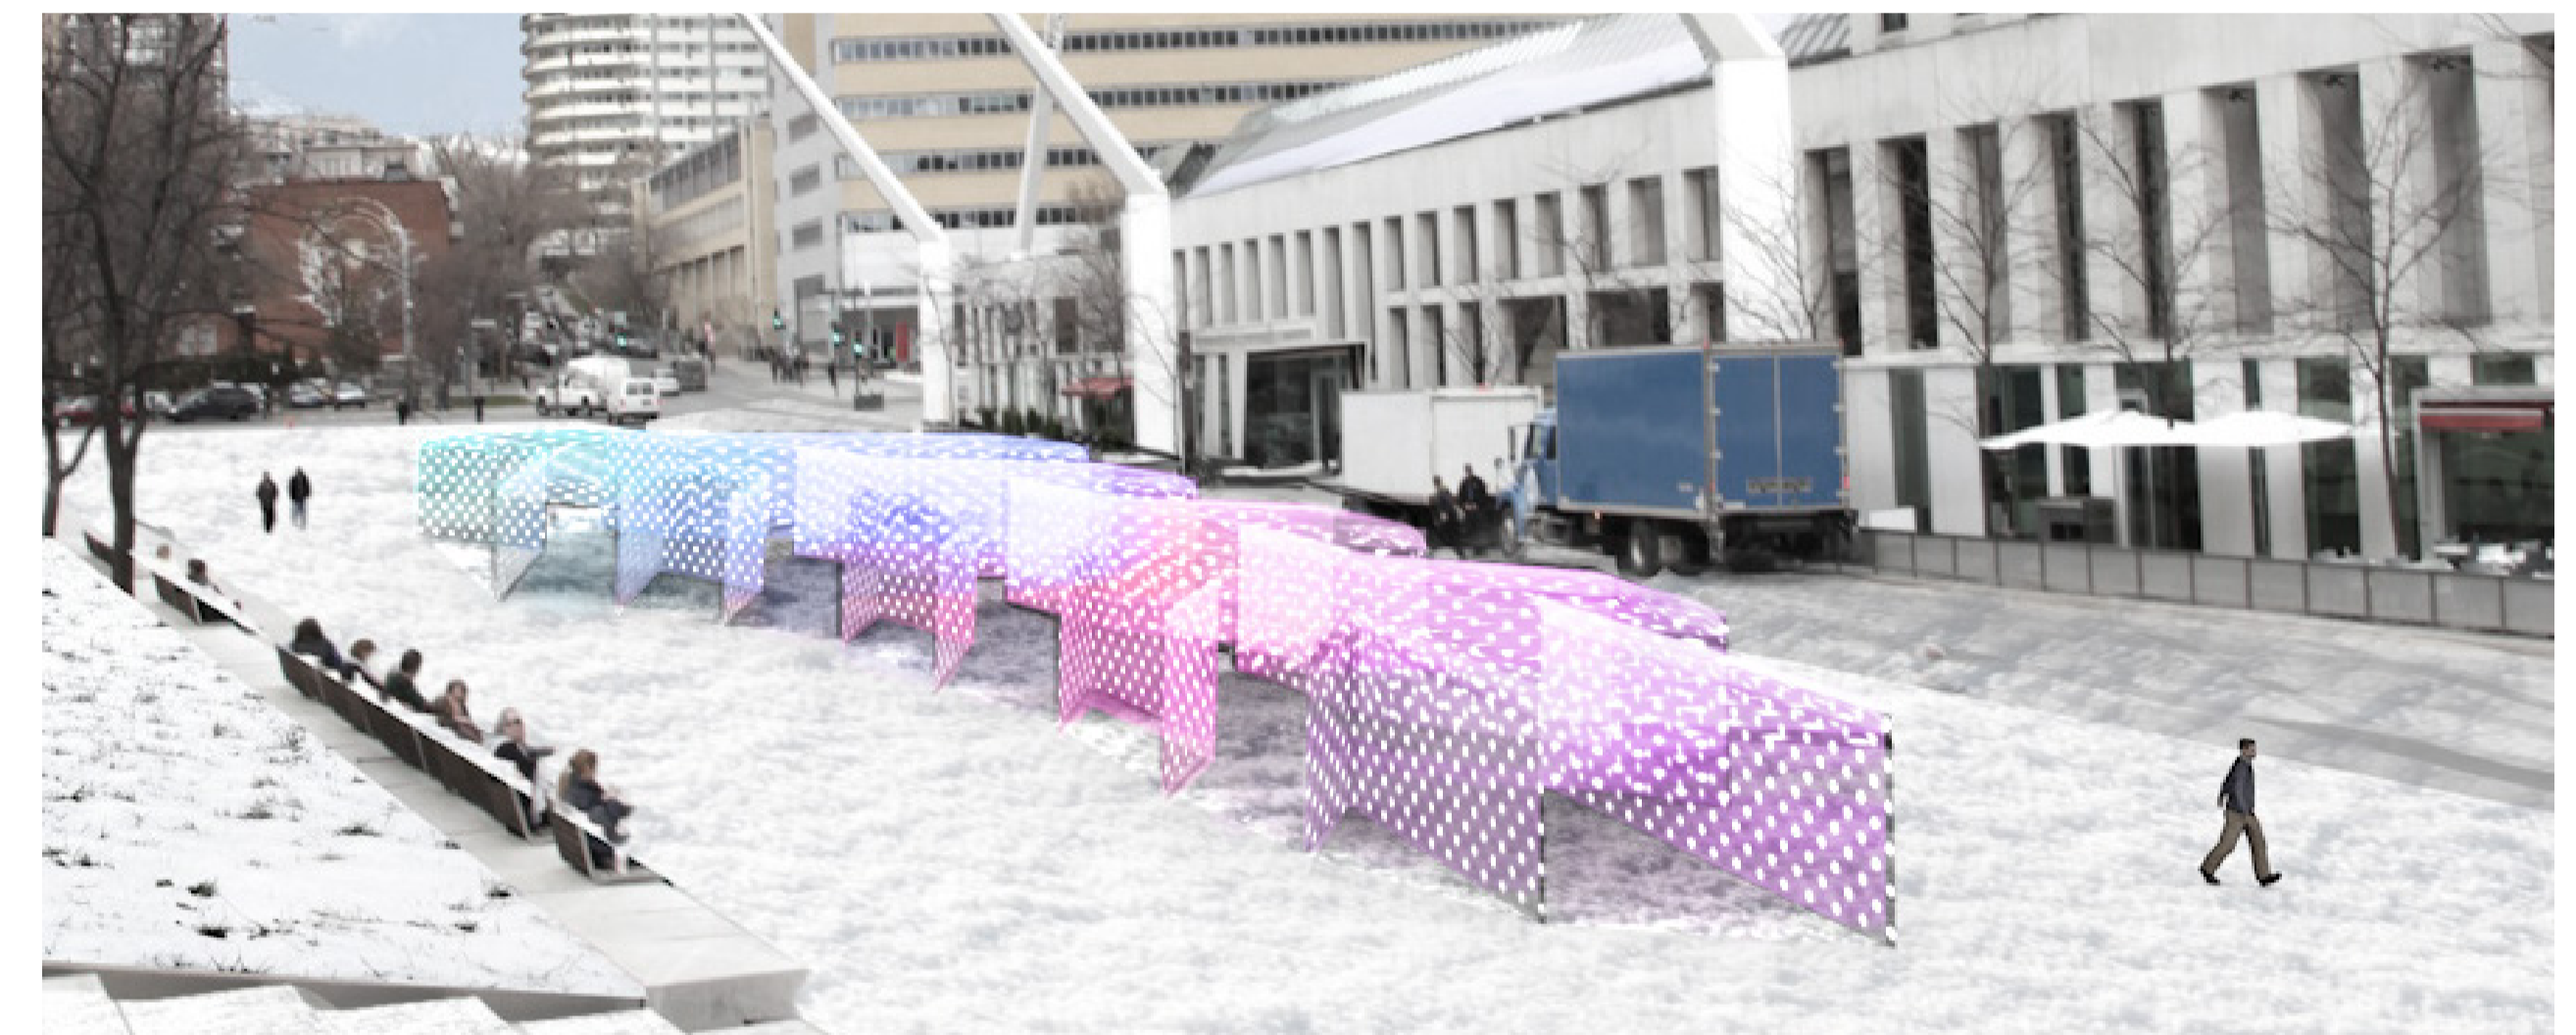

INSTALLATION

- L'oeuvre est inspirée par la formation des flocons de neige et des cristaux de glace
- Le son et la lumière réagissent au mouvement des personnes
- Chaque entrée offre une expérience sonore différente
- Tous les sons mis ensemble offrent une ambiance sonore harmonieuse

PROJECTION

L'UNIVERS

WINTER UNIVERSE

015TM