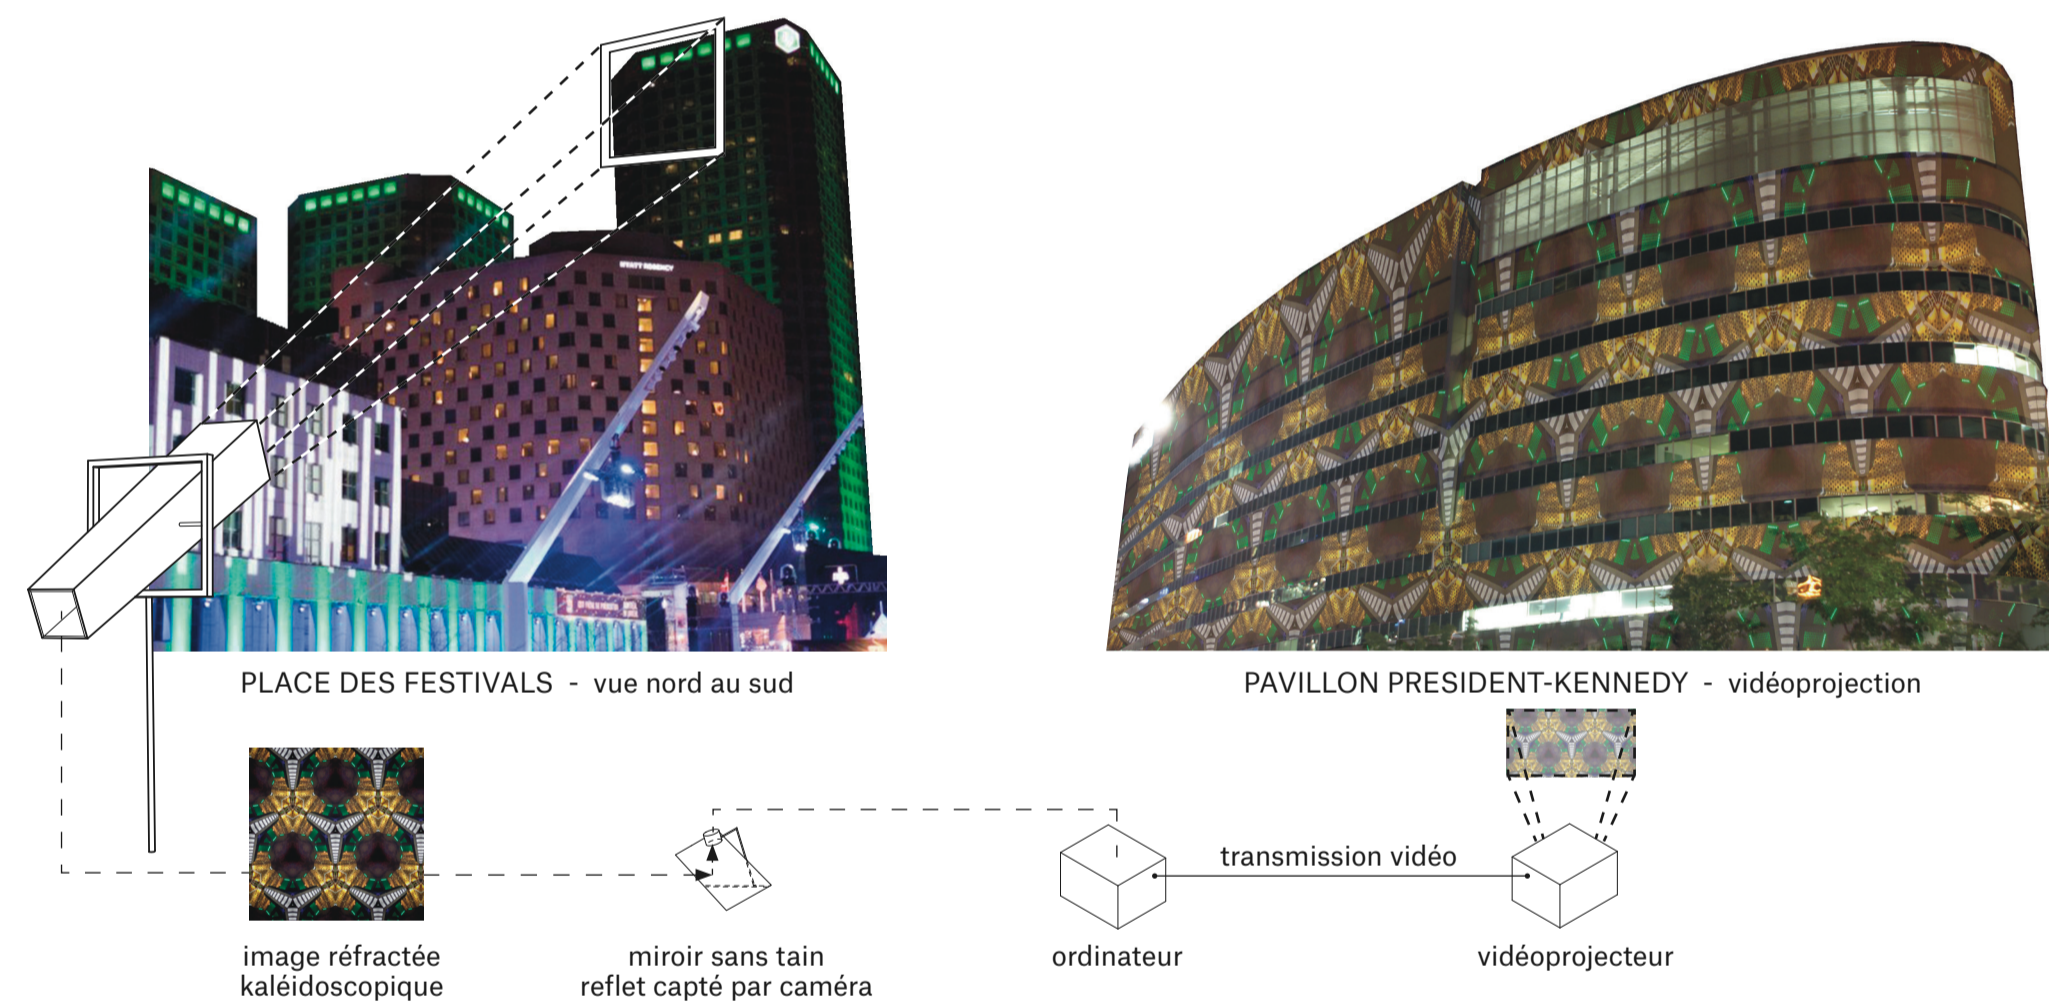

PLACE DES FESTIVALS - vue du sud au nord de jour

PLACE DES FESTIVALS - vue du sud au nord de nuit

DES VISEURS AUX VIDÉOPROJECTIONS - réfraction, transmission, projection

PLAN GÉNÉRAL - échelle 1:500

TRAME SONORE

DÉTAIL TECHNIQUE VISEUR - échelle 1:25

TYPOLOGIES VISEURS - triangle, carré, hexagone, octogone

PRISES DE VUE - place des Festivals de jour et de nuit

SYNESCOPIQUE
555 AA