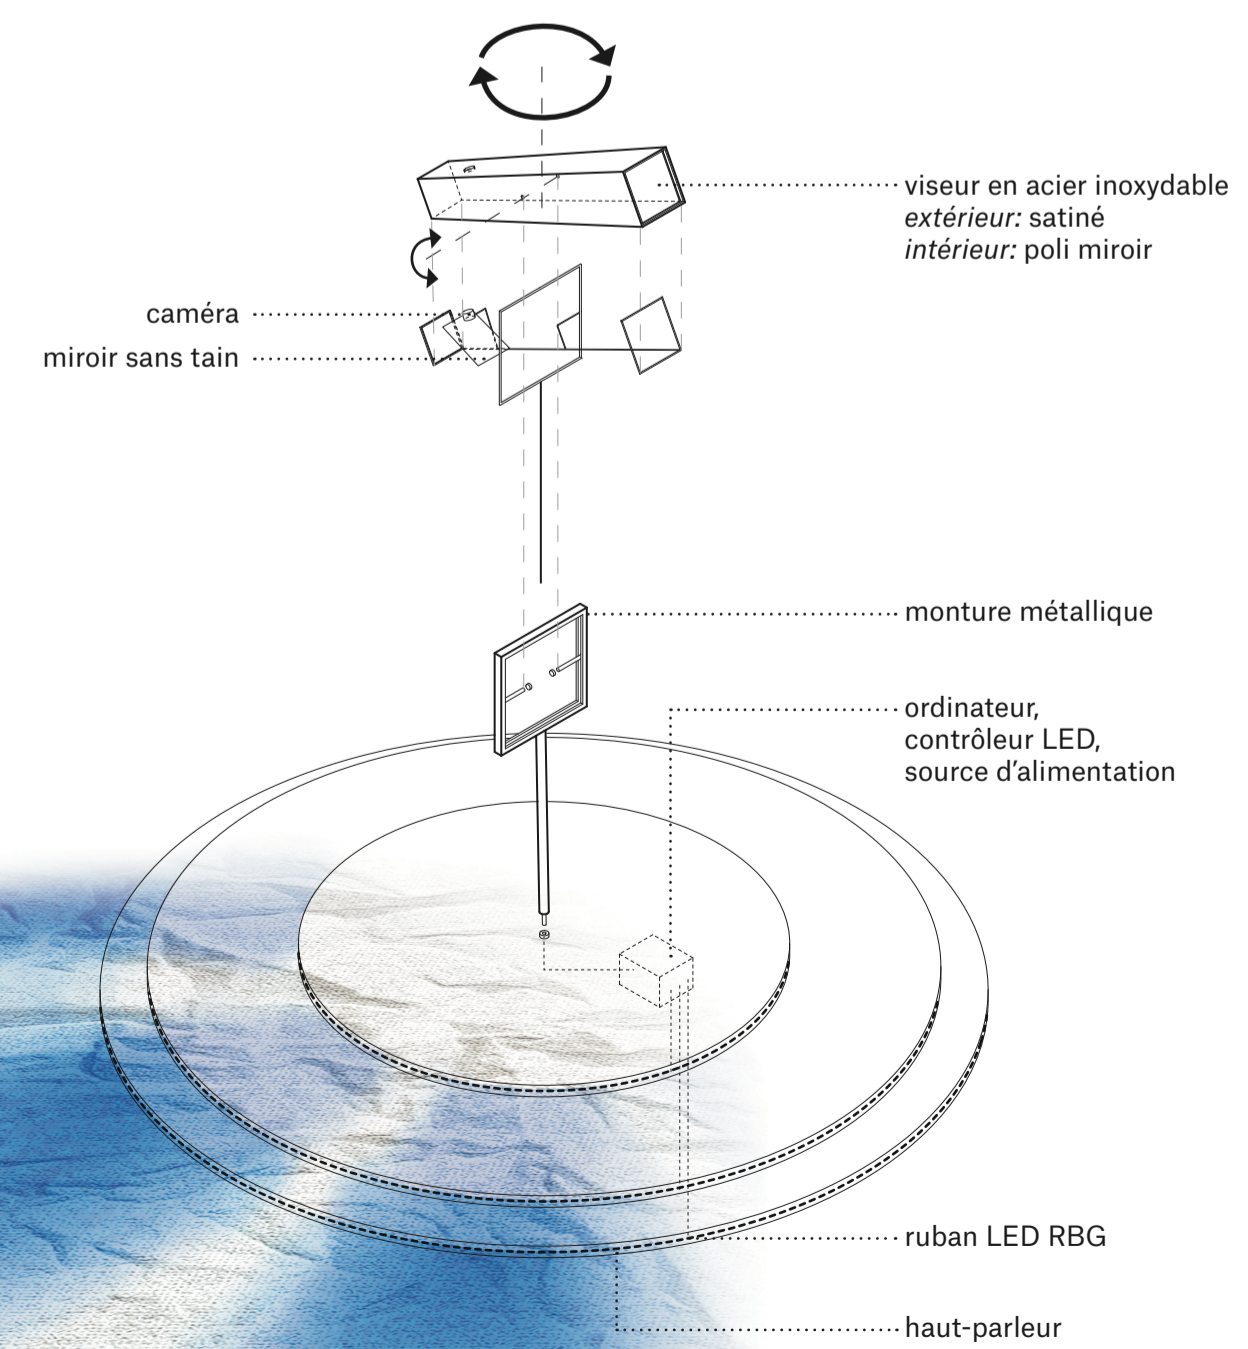

PLACE DES FESTIVALS - vue du sud au nord de jour

PLACE DES FESTIVALS - vue du sud au nord de nuit

DES VISEURS AUX VIDÉOPROJECTIONS - réfraction, transmission, projection

PLAN GÉNÉRAL - échelle 1:500

TRAME SONORE

DÉTAIL TECHNIQUE VISEUR - échelle 1:25

TYPOLOGIES VISEURS - triangle, carré, hexagone, octogone

PRISES DE VUE - place des Festivals de jour et de nuit

SYNESCOPIQUE
555 AA