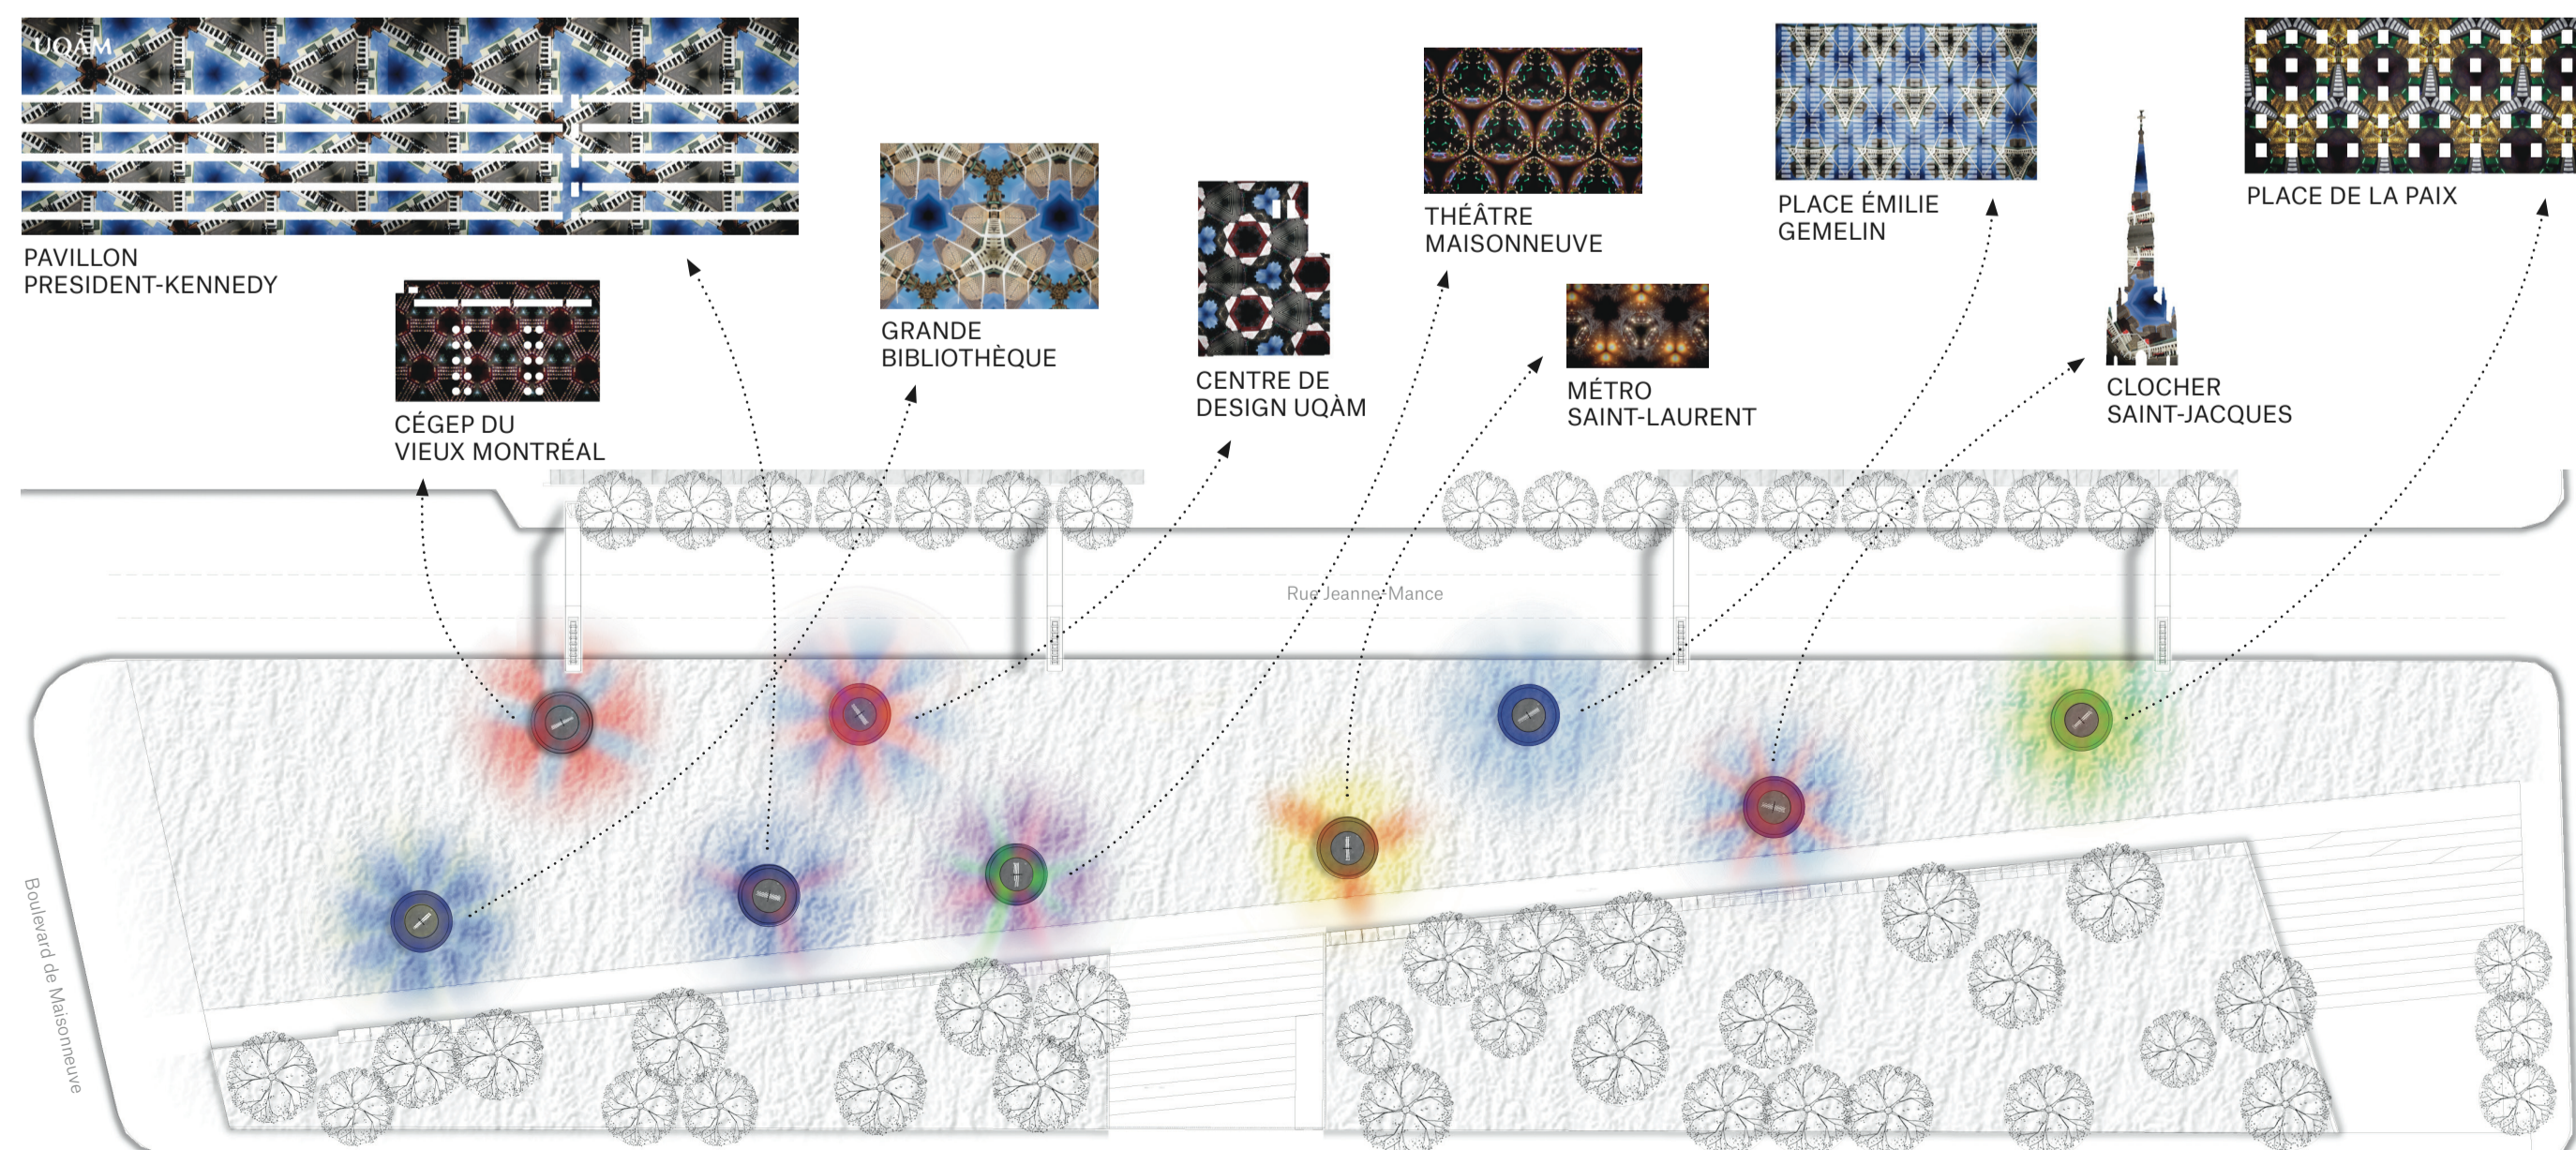

PLACE DES FESTIVALS - vue du sud au nord de jour

PLACE DES FESTIVALS - vue du sud au nord de nuit

DES VISEURS AUX VIDÉOPROJECTIONS - réfraction, transmission, projection

PLAN GÉNÉRAL - échelle 1:500

TRAME SONORE

DÉTAIL TECHNIQUE VISEUR - échelle 1:25

TYPOLOGIES VISEURS - triangle, carré, hexagone, octogone

PRISES DE VUE - place des Festivals de jour et de nuit

SYNESCOPIQUE
555 AA