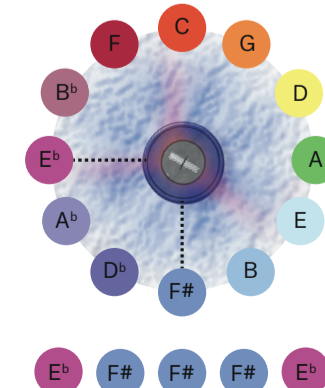

PLACE DES FESTIVALS - vue du sud au nord de jour

PLACE DES FESTIVALS - vue du sud au nord de nuit

DES VISEURS AUX VIDÉOPROJECTIONS - réfraction, transmission, projection

PLAN GÉNÉRAL - échelle 1:500

TRAME SONORE

DÉTAIL TECHNIQUE VISEUR - échelle 1:25

TYPOLOGIES VISEURS - triangle, carré, hexagone, octogone

PRISES DE VUE - place des Festivals de jour et de nuit

SYNESCOPIQUE
555 AA