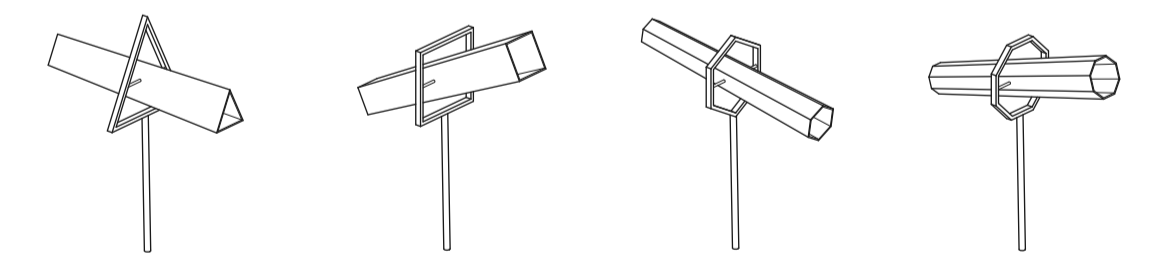

PLACE DES FESTIVALS - vue du sud au nord de jour

PLACE DES FESTIVALS - vue du sud au nord de nuit

DES VISEURS AUX VIDÉOPROJECTIONS - réfraction, transmission, projection

PLAN GÉNÉRAL - échelle 1:500

TRAME SONORE

DÉTAIL TECHNIQUE VISEUR - échelle 1:25

TYPOLOGIES VISEURS - triangle, carré, hexagone, octogone

PRISES DE VUE - place des Festivals de jour et de nuit

SYNESCOPIQUE
555 AA