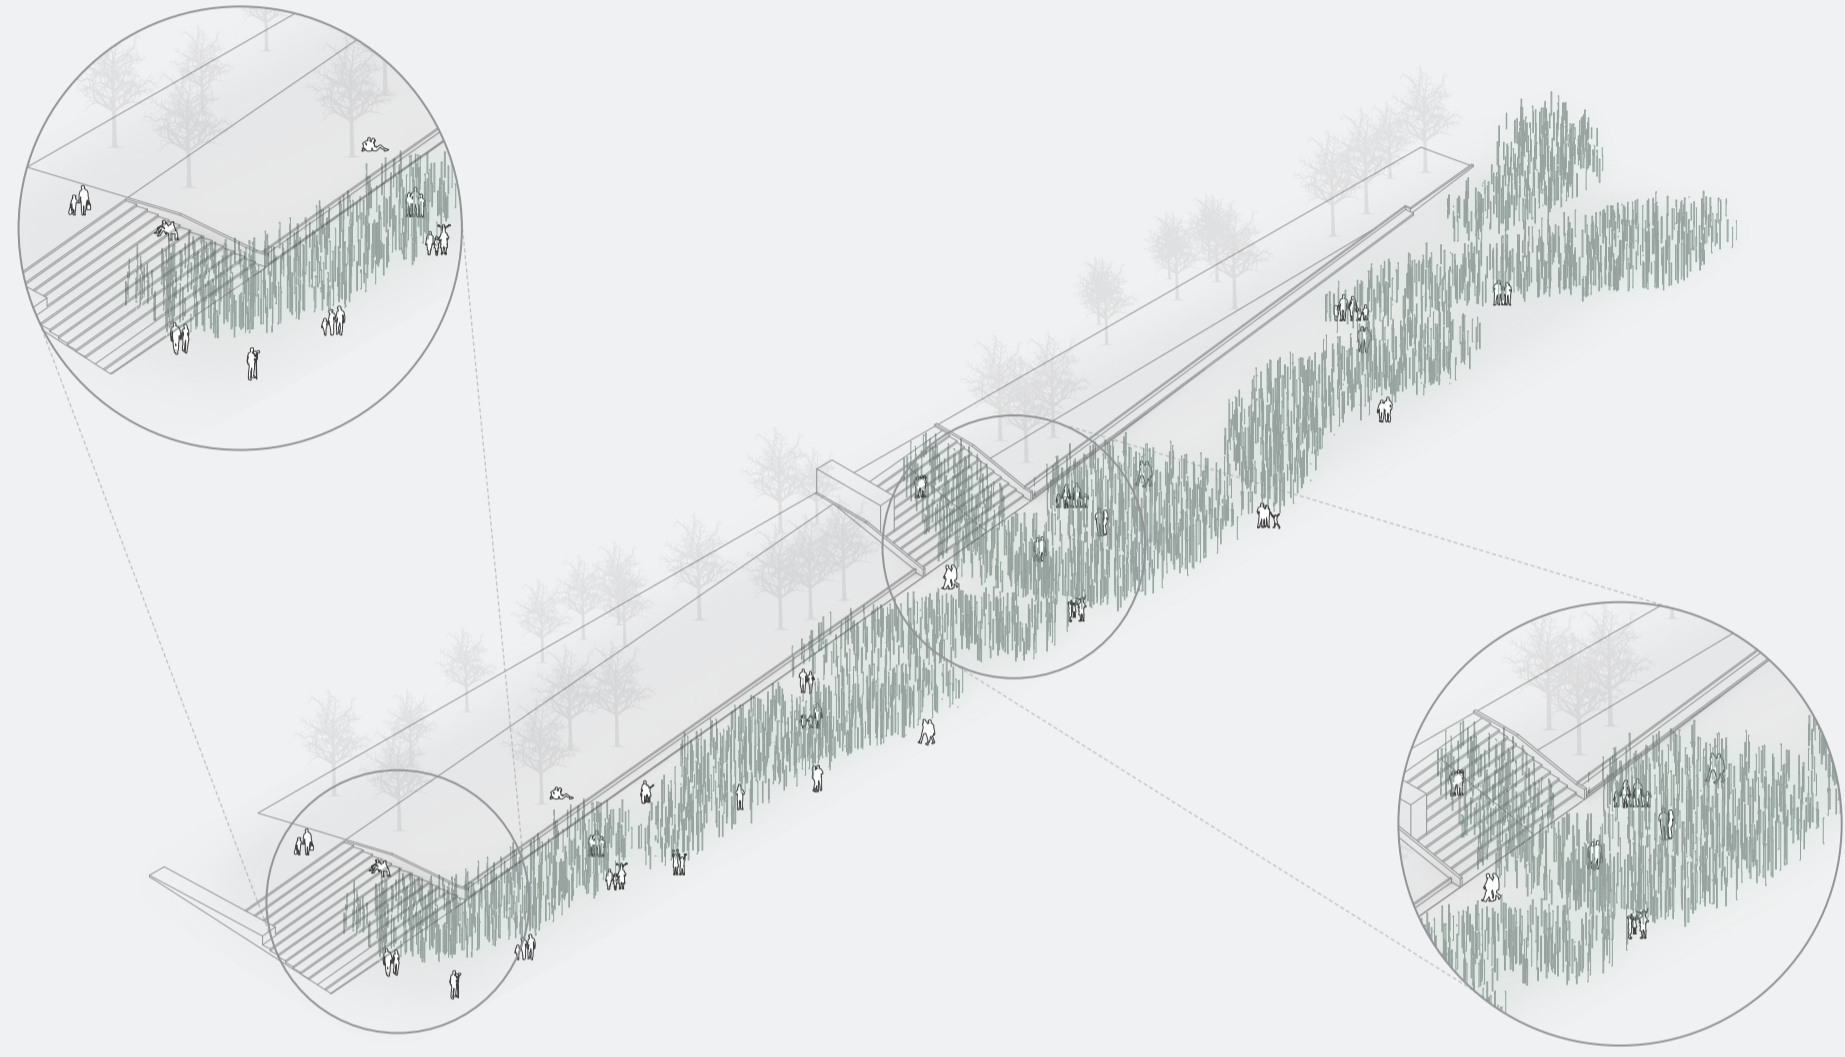

Plan du Site | Place Des Arts

Axonométrique | Interaction avec le site

# Le Ciel du Nord

The Northern Sky  
Luminothérapie Edition 2015

Axonométrique | Accumulation sur des tubes

Axonométrique | Composition de tube

Concept | Regardant vers le Sud durant la nuit

Élévation | Pavillon Président Kennedy de l'UQAM

Concept | Regardant vers le Sud pendant la journée

Concept | Sud au Nord vue de la Rue Sainte-Catherine