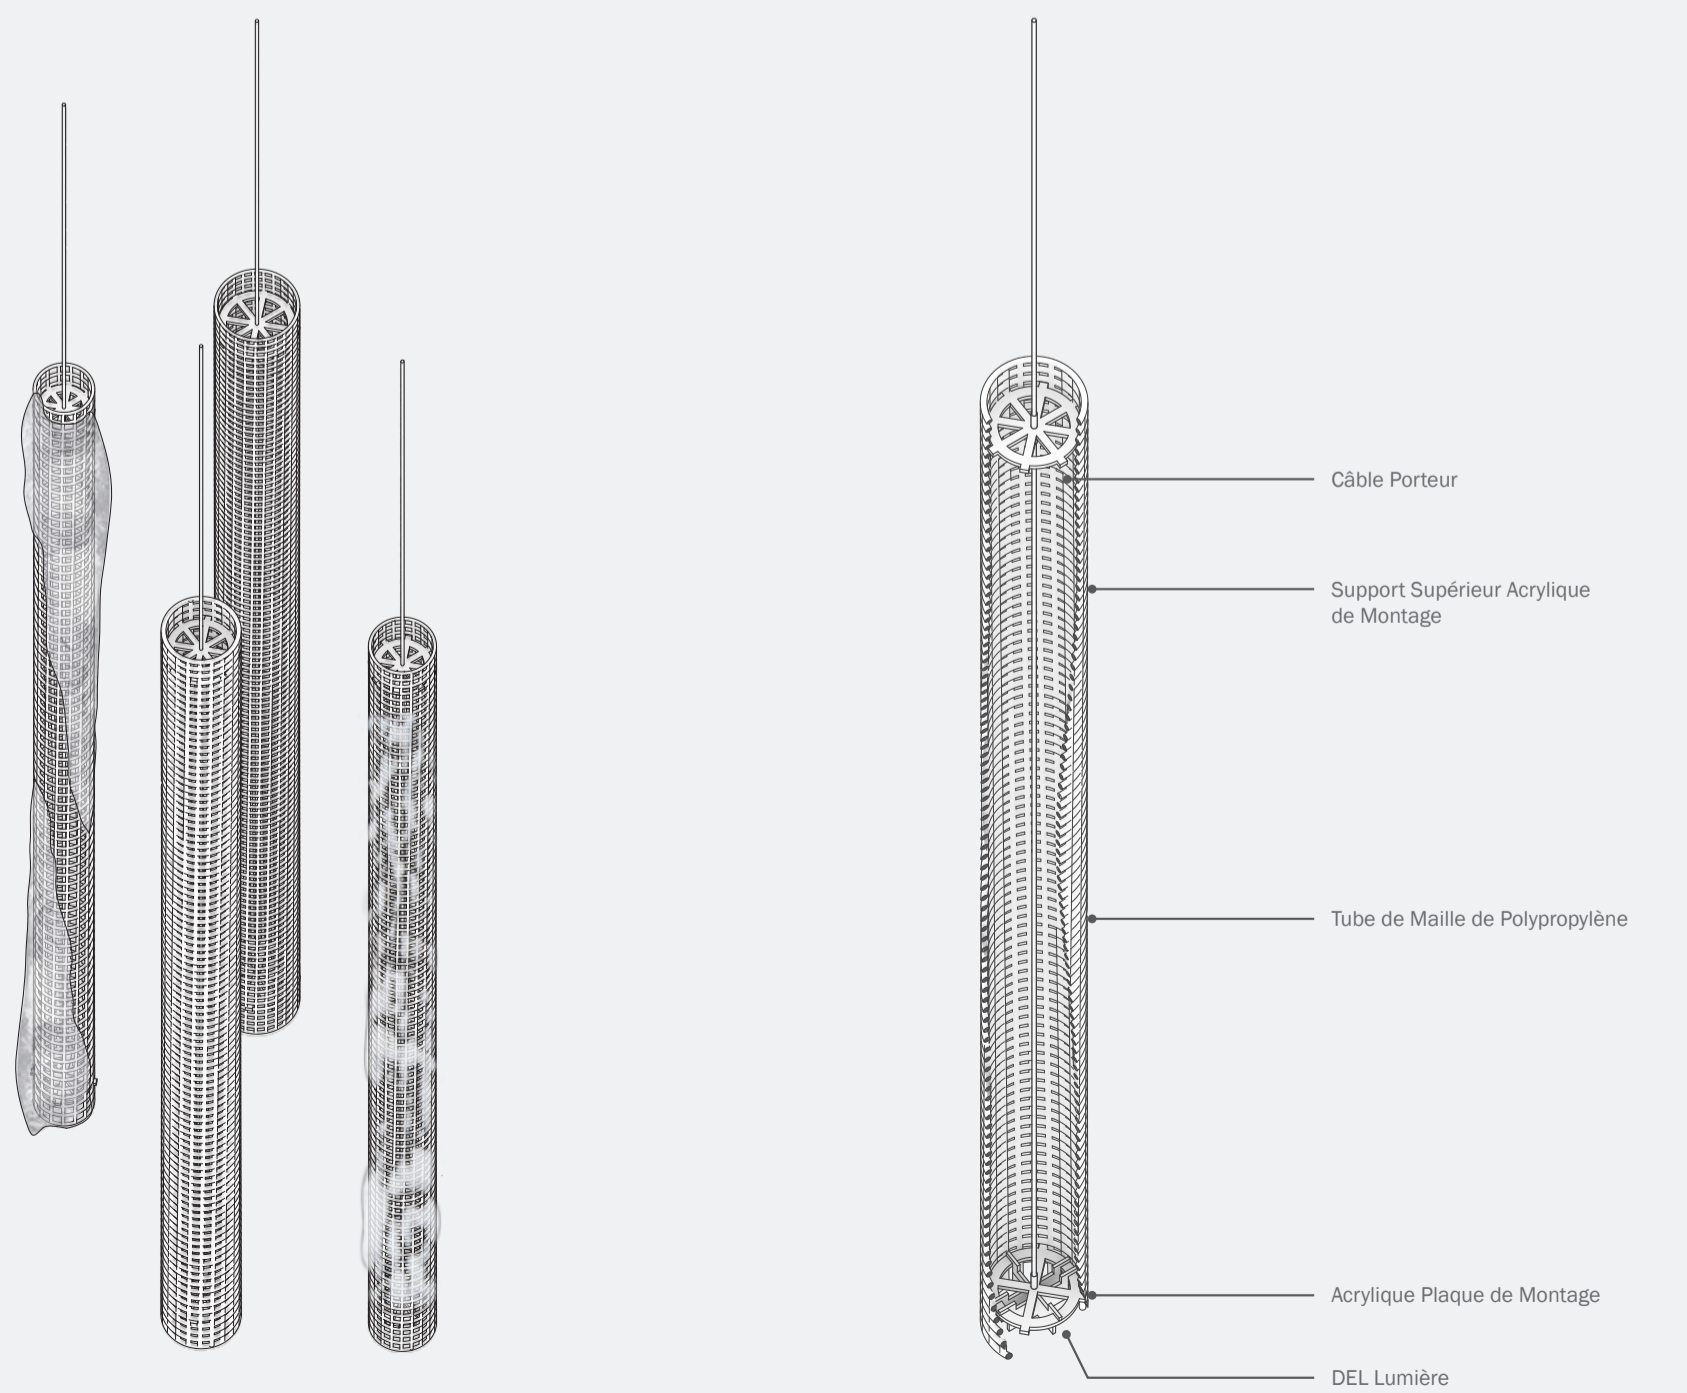

Plan du Site | Place Des Arts

Axonométrique | Interaction avec le site

# Le Ciel du Nord

The Northern Sky  
Luminothérapie Edition 2015

Axonométrique | Accumulation sur des tubes

Axonométrique | Composition de tube

Concept | Regardant vers le Sud durant la nuit

Élévation | Pavillon Président Kennedy de l'UQAM

Concept | Regardant vers le Sud pendant la journée

Concept | Sud au Nord vue de la Rue Sainte-Catherine