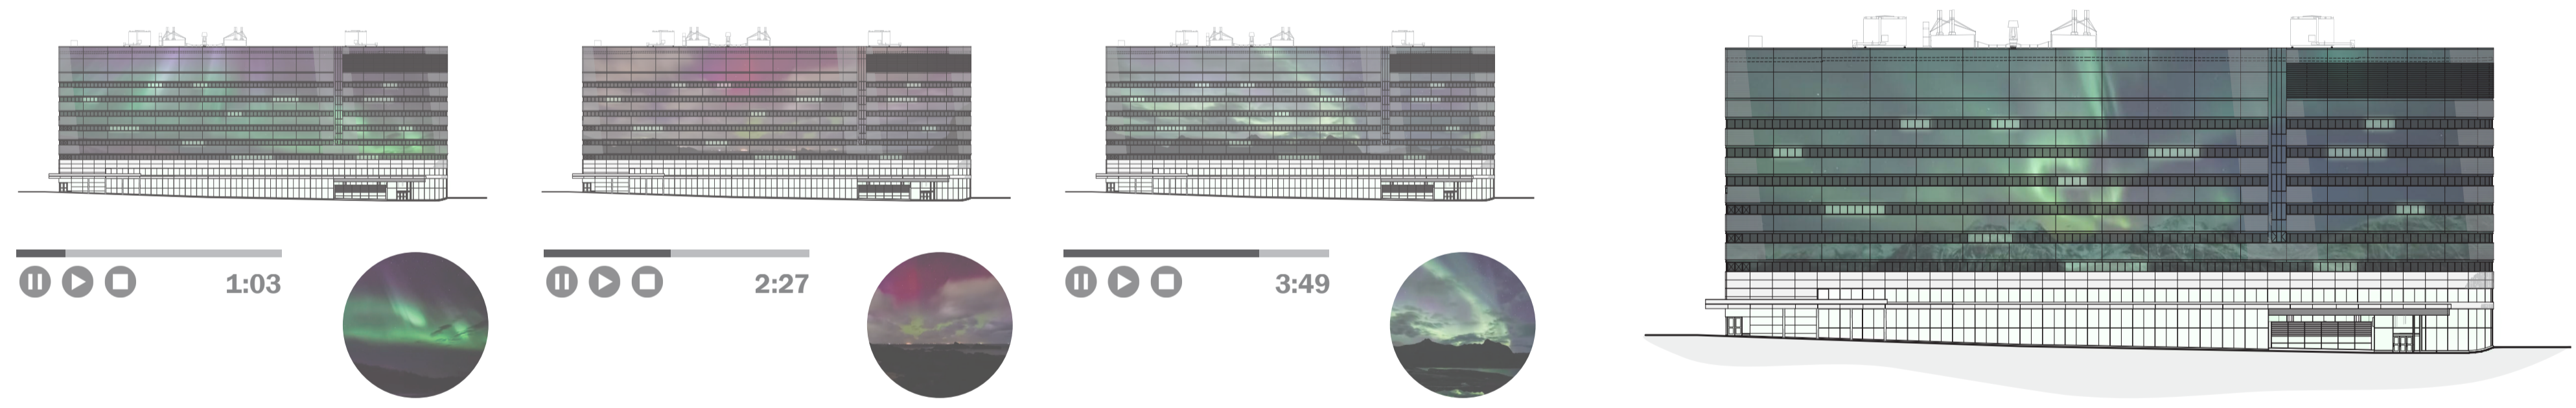

# Le Ciel du Nord

The Northern Sky  
Luminothérapie Edition 2015

Axonométrique | Accumulation sur des tubes

Axonométrique | Composition de tube

Concept | Regardant vers le Sud durant la nuit

Élévation | Pavillon Président Kennedy de l'UQAM

Concept | Regardant vers le Sud pendant la journée

Concept | Sud au Nord vue de la Rue Sainte-Catherine