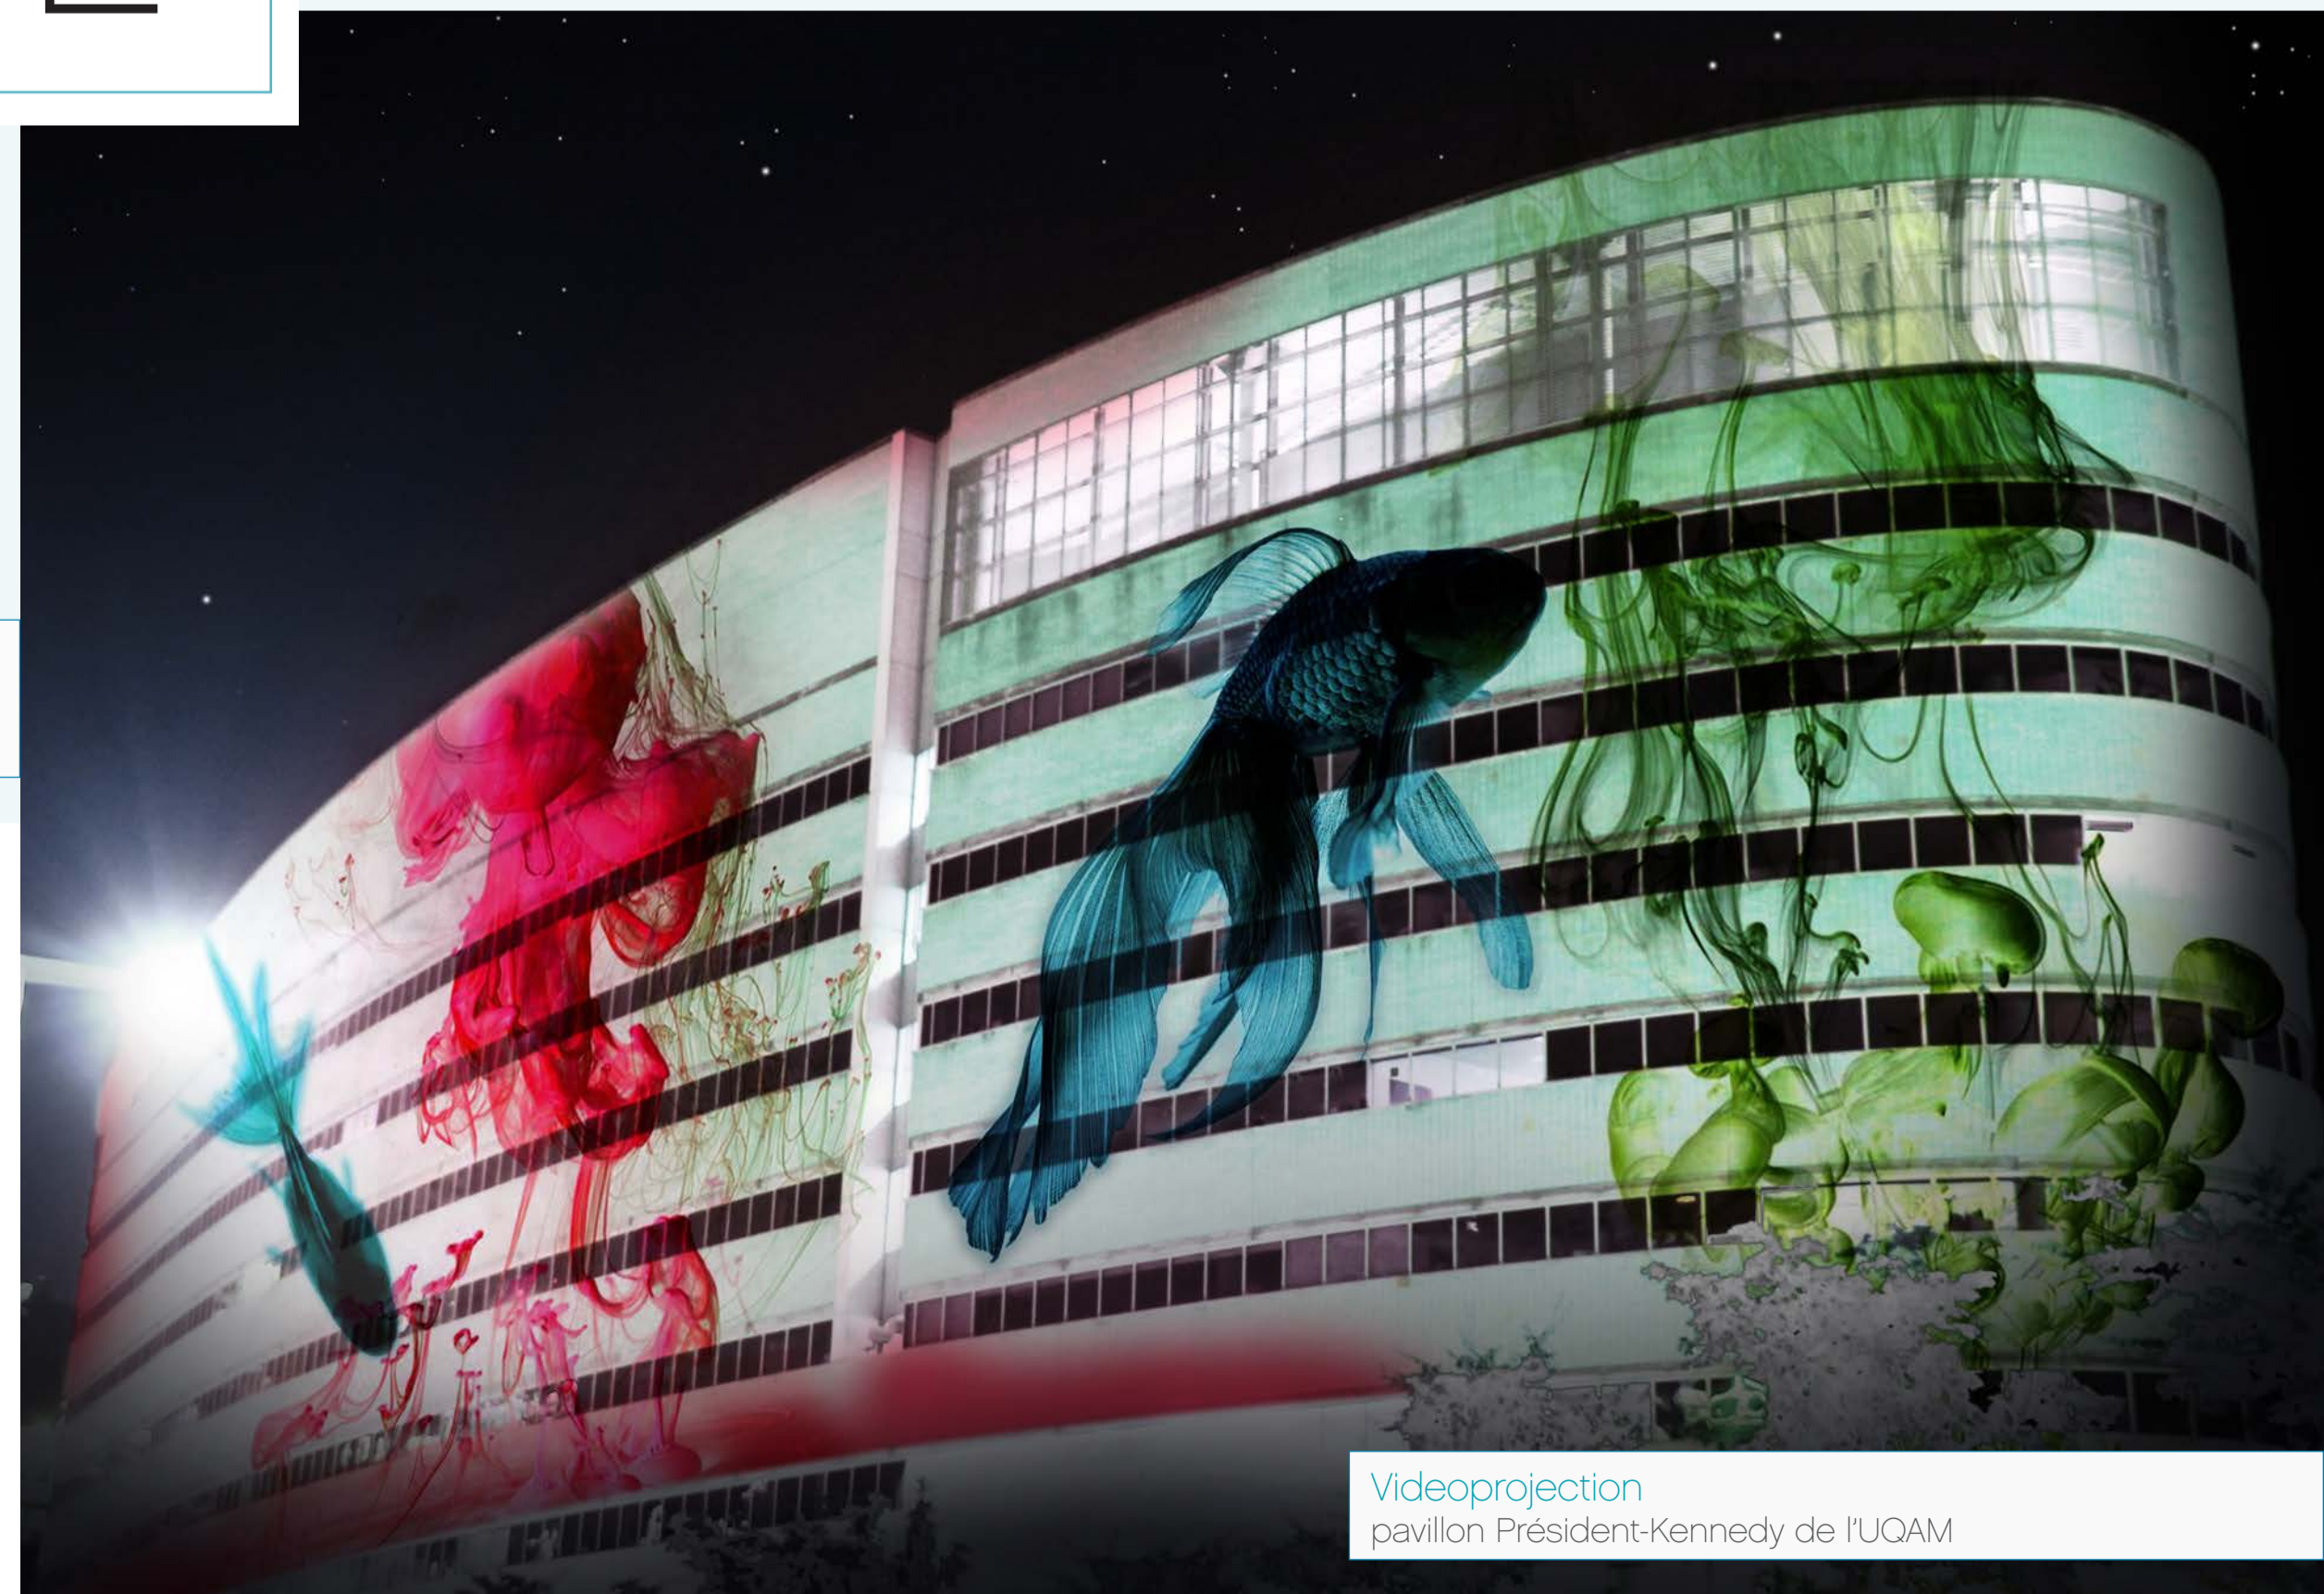

De nuit
vue de la rue Sainte-Catherine

De jour
vue du boulevard de Maisonneuve

BRISE - GLACE

Videoprojection
Superposition de visuels : poissons + encre colorée
Aquarium reprenant des contraintes architecturales

Coupe d'un îlot de cabanes

A_Machine à fumée B_Boîte lumineuse C_Haut-parleur D_Murs et plafond miroir
E_Poteaux de soutien habillés F_Tubes plexiglas G_Visiteurs H_Marche pour enfants

Videoprojection
pavillon Président-Kennedy de l'UQAM