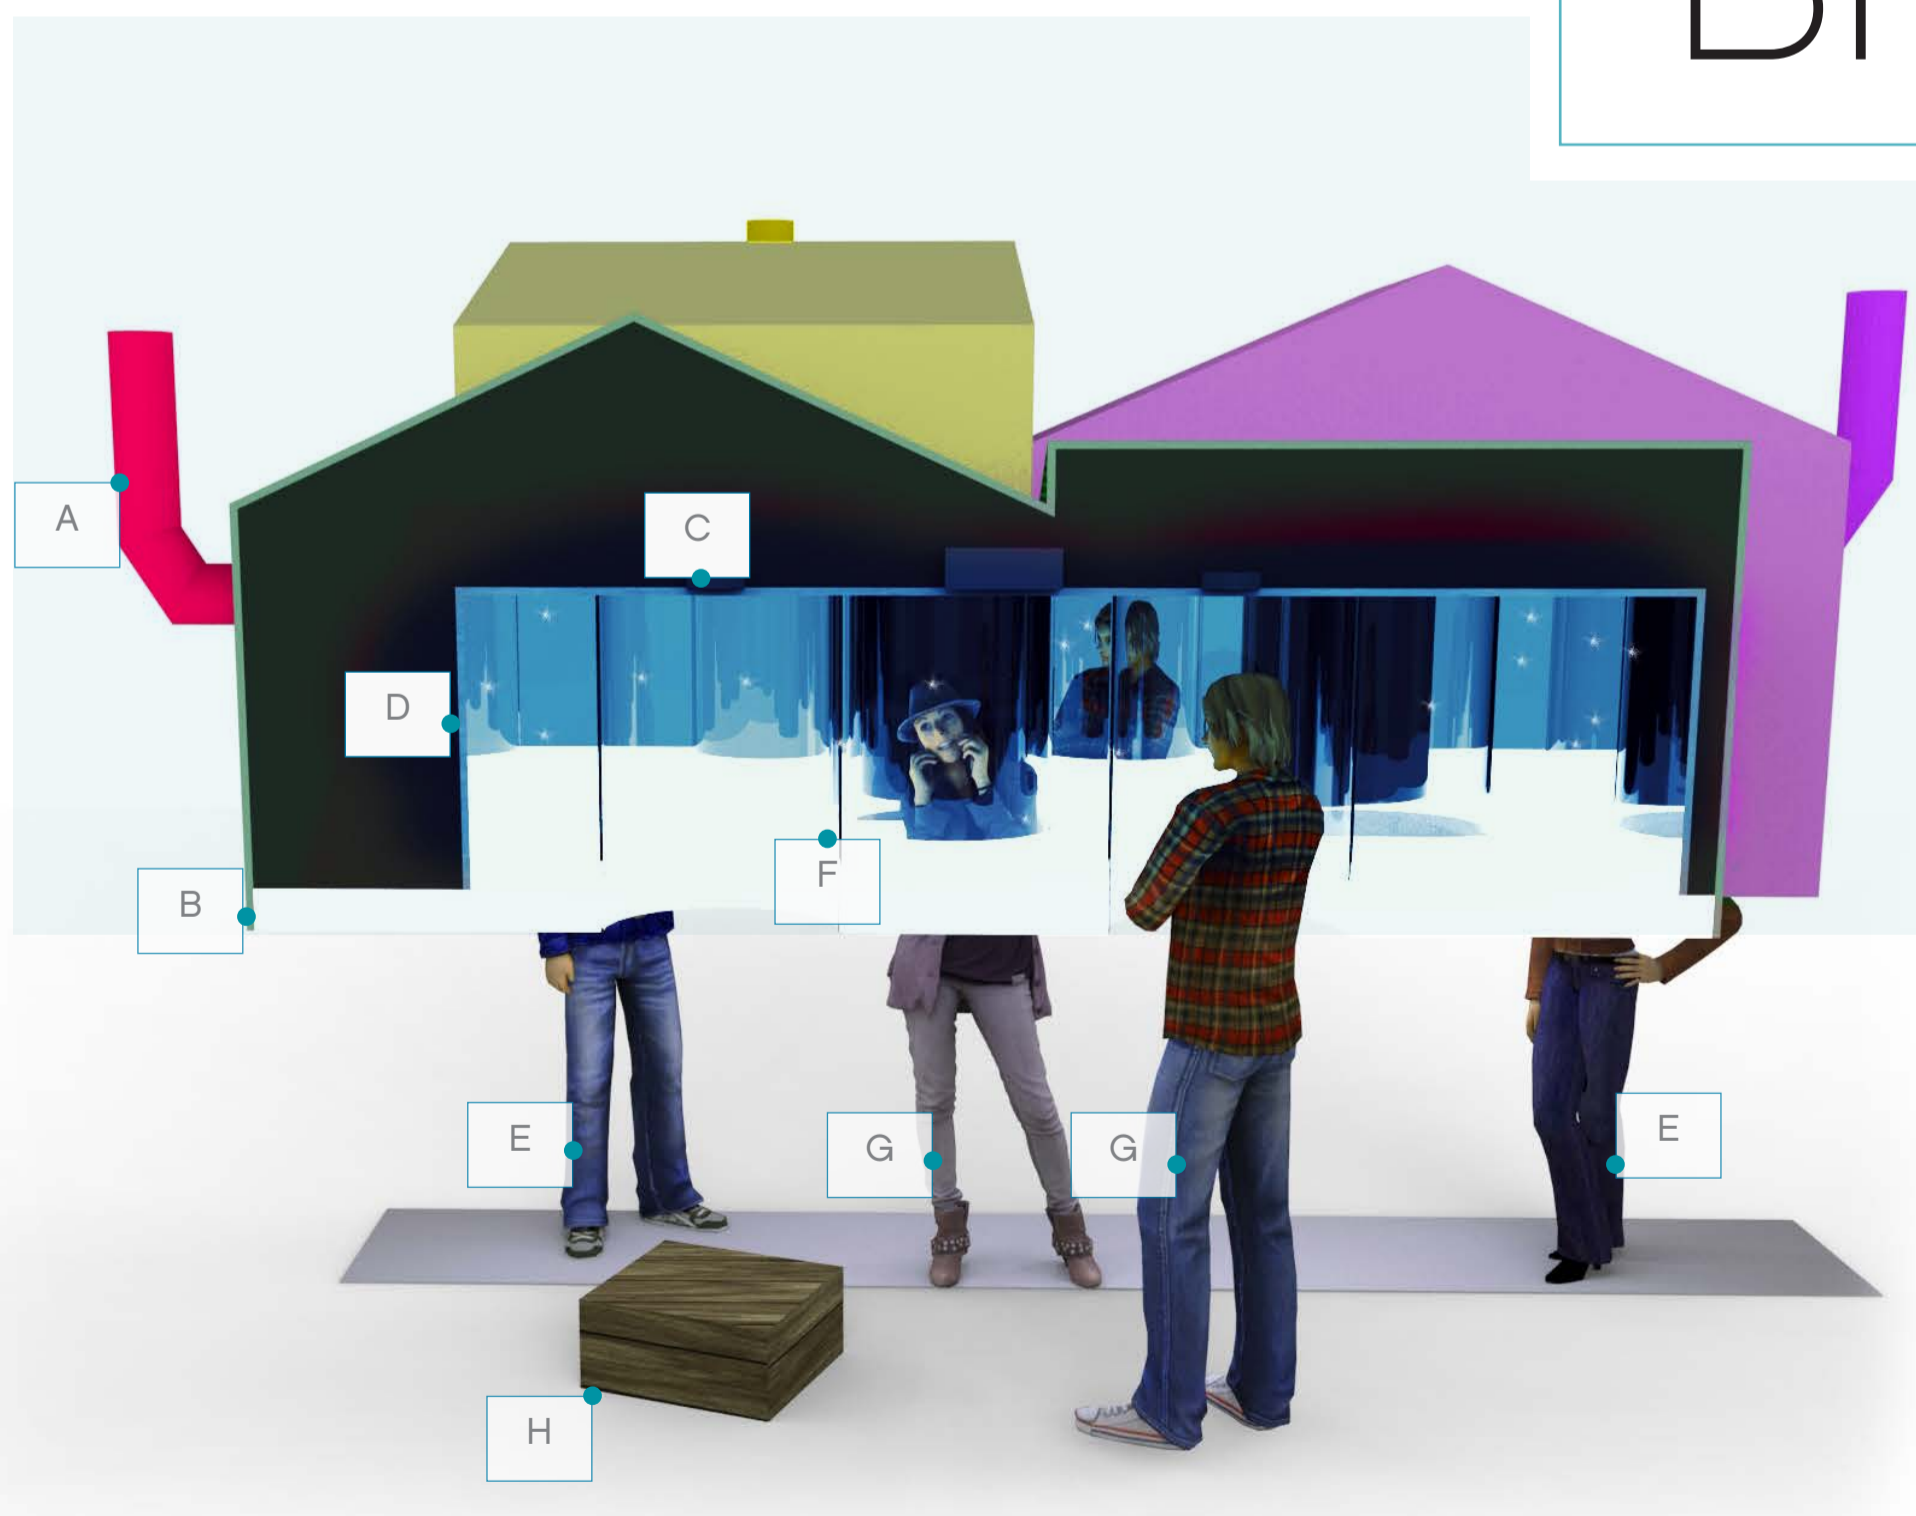

De nuit
vue de la rue Sainte-Catherine

De jour
vue du boulevard de Maisonneuve

BRISE - GLACE

Videoprojection
Superposition de visuels : poissons + encre colorée
Aquarium reprenant des contraintes architecturales

Coupe d'un îlot de cabanes

A_Machine à fumée B_Boîte lumineuse C_Haut-parleur D_Murs et plafond miroir
E_Poteaux de soutien habillés F_Tubes plexiglas G_Visiteurs H_Marche pour enfants

Videoprojection
pavillon Président-Kennedy de l'UQAM