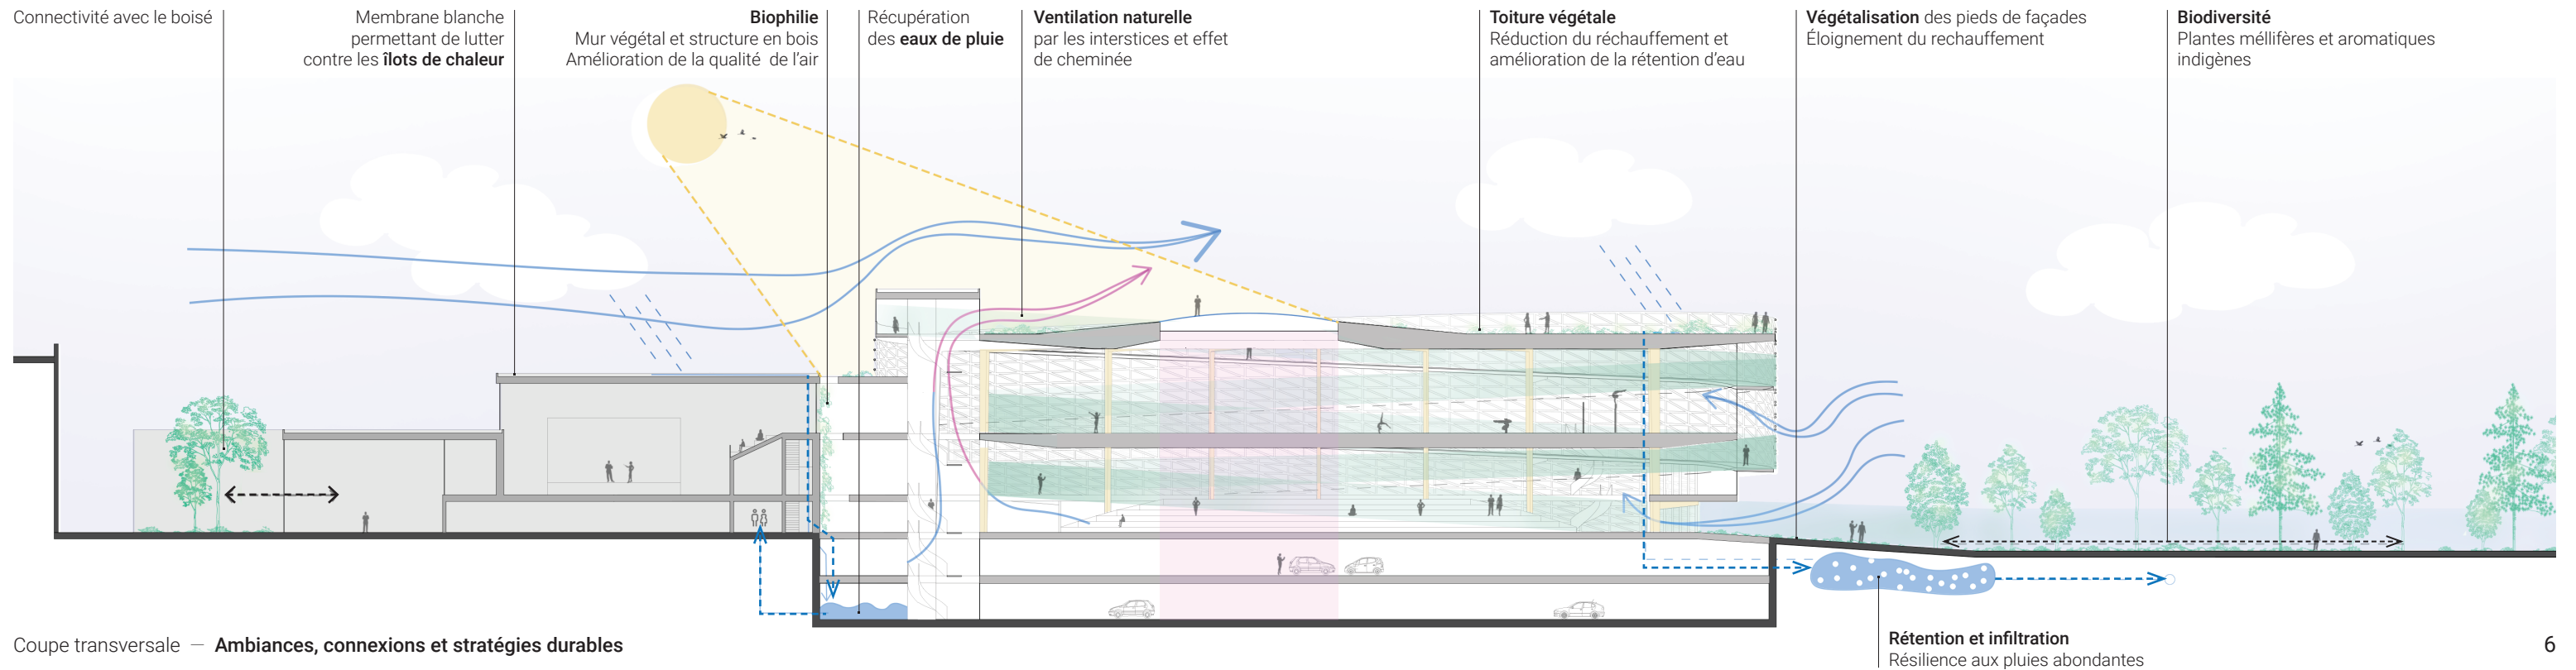

LA PROMENADE DE GADBOIS

Approche expérientielle et matérielle

EMT129

Vue extérieure — Côté parc

Vue intérieure — Agora

Structure - biophilie - promenade

Coupe transversale — Ambiances, connexions et stratégies durables

Rétention et infiltration
Résilience aux pluies abondantes