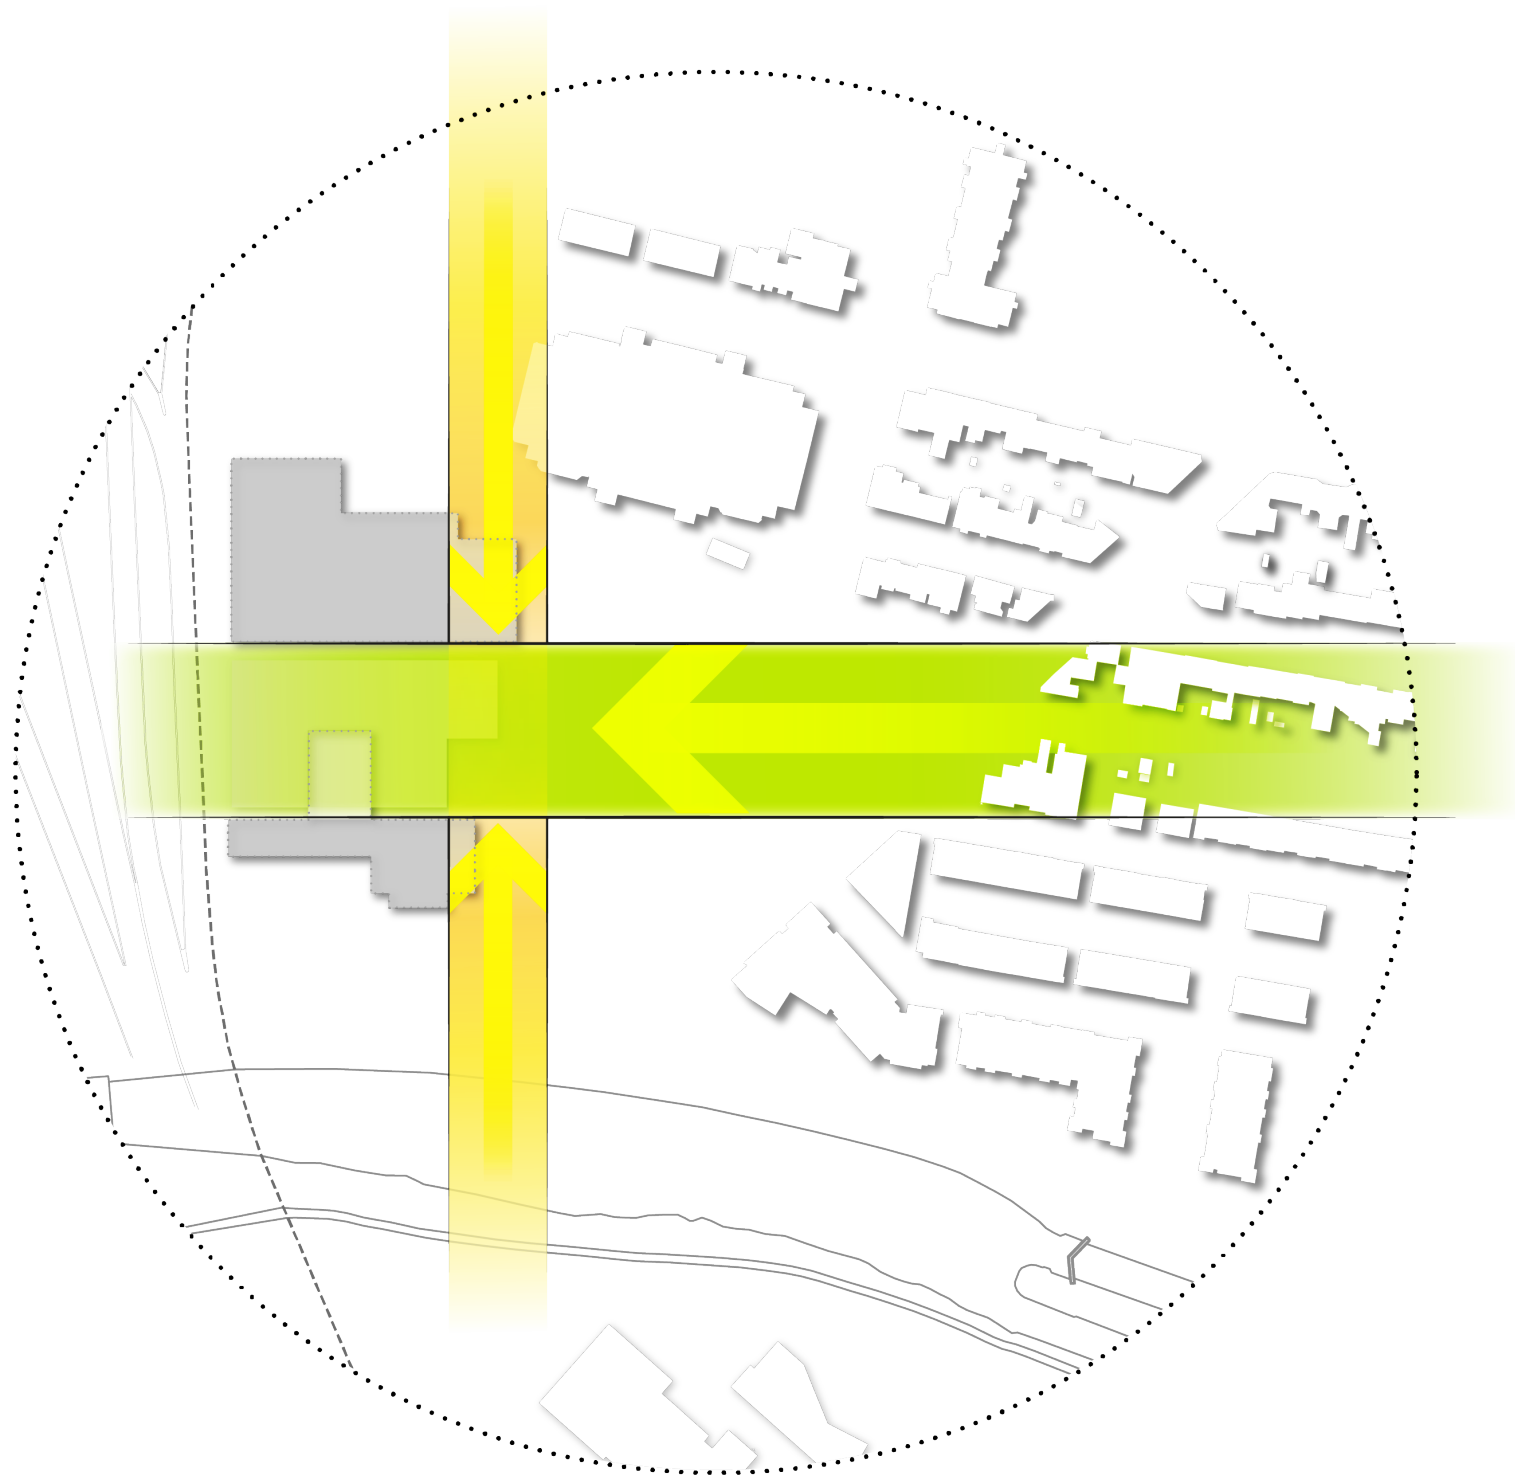

LE PALIER VERT- Nouveau campus sportif pour le parc Gadbois

COEUR URBAIN

Reconsolider les axes directeur du secteur
Création d'un pôle communautaire unificateur

COEUR HISTORIQUE
Intégration du patrimoine
au coeur de l'intervention

COEUR SPORTIF

Pierre angulaire du projet
Définition des entrées et de la vocation sportive

COEUR VERT
Extension du parc sur le bâtiment
et création du plateau vert

FRAGMENTS D'HISTOIRE

Inscrire les traces du passé dans
une vision architecturale pérenne