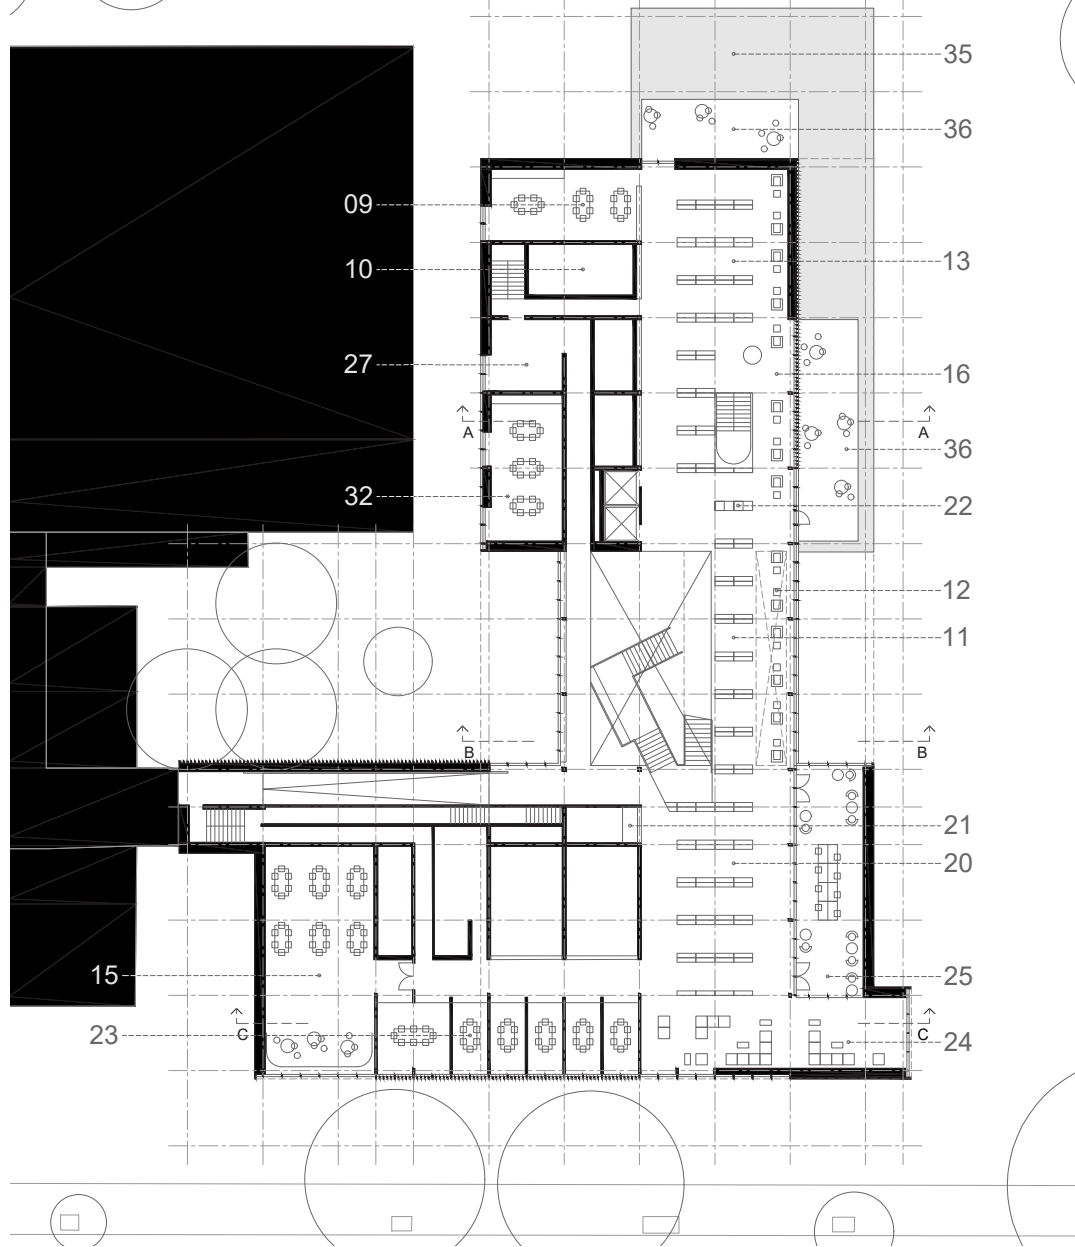

Parc Le Prévost - Esplanade

Coupe transversale B-B

Plan du niveau 1  
1:500

Seuil d'entrée - Rue de la roche

Jardin de lecture

Seuil d'entrée - Avenue Christophe Colomb