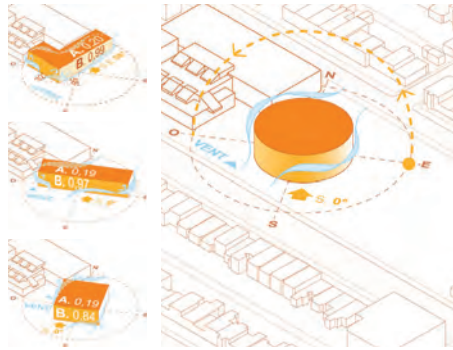

LE JARDIN DES MOTS

La bibliothèque du quartier Villeray et le parc Le Prévost

efficacité de l'enveloppe

ratio passivhaus

bénéfices

Arrivée depuis le parc

○ Bibliothèque du quartier Villeray et le parc Le Prévost ○ Concours d'architecture pluridisciplinaire ○

histoire des lieux

- 2025 : Nouvelle Biblio-Jardin de Villeray 1.
- 2020 : Fusion et création du Patro Villeray 2.
- 1980 : Relocalisation du Patro à Villeray 3.
- 1909 : Fondation du Patro Le Prévost 4.
- 1896 : Fondation du village de Villeray 5.

gestion des eaux

- jardins de pluie et bassins de biorétention 1.
- terreux de plantations et surfaces perméables 2.
- irrigation de la forêt nourricière 3.
- ponceau 4.
- captation en toiture biblio-jardin 5.

biblio-jardin

- aménagement de la bibliothèque 1.
- parc le Prévost 2.

liens de circulation

- connexion vers le patro 1.
- nouvelle agora publique 2.
- entrée principale 3.