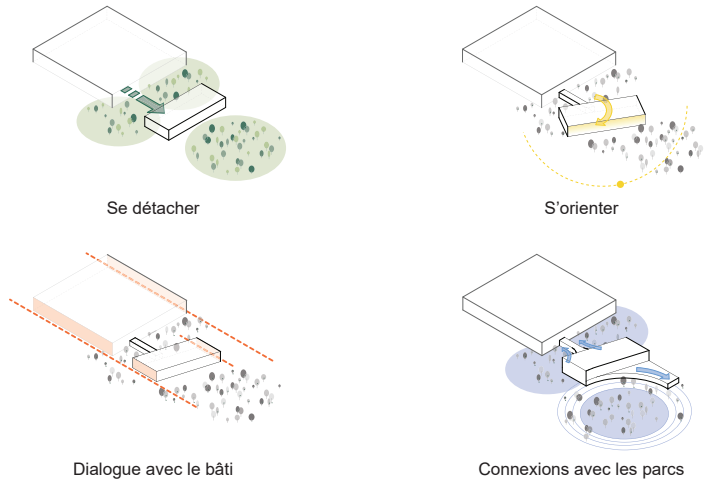

# Bibliothèque du quartier Villeray et le parc Le Prévost

Schémas des intentions conceptuelles

Perspective Av. Christophe Colomb

# Entrelacs vivants

BYN718

Ensemble d'éléments distincts entrelacés qui se superposent et s'entremêlent pour former un tout cohérent et riche en synergies

Implantation et relation urbaine

- |                                            |                                                        |                            |
|--------------------------------------------|--------------------------------------------------------|----------------------------|
| 1 Débarcadère et accès urgence             | 7 Aire de jeux /pique-nique                            | 13 Placette interstitielle |
| 2 Parvis végétal                           | 8 Forêt et sentier sensoriel                           | 14 Nouvelle bibliothèque   |
| 3 Aire de jeux libre                       | 9 Agora ( <b>Noyau rétention des eaux</b> )            | 15 Espace livraison        |
| 4 Grande pelouse                           | 10 Esplanade de la bibliothèque                        | 16 Belvédère               |
| 5 Bosquet exploratoire (Plantes indigènes) | 11 Jardin d'accueil De Castelneau                      | 17 Rampe d'accès           |
| 6 Édicule de jeu /scène                    | 12 Rizières ( <b>filtrations des eaux de toiture</b> ) | 18 Capsule de lecture      |

Perspective Parc Le Prévost