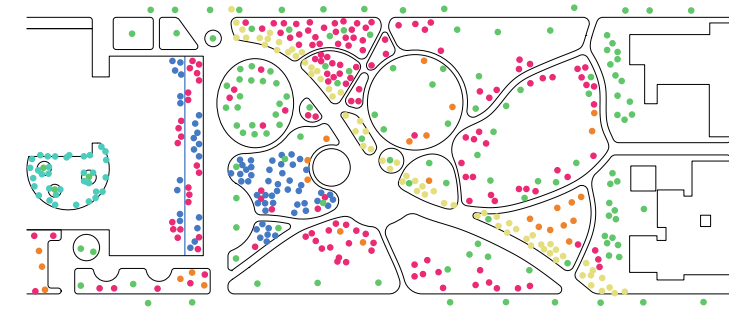

circulations clés

surfaces d'activités

profil végétal

- **Jardin des pollinisateurs**
Achillea millefolium, Aster novae-angliae, Asclépias incarnata, Astragalus canadensis, Filipendula rubra, Eupatorium fistulosum...
- **Arbres**
Liriodendron tulipifera, Catalpa speciosa, Juglans nigra, Ulmus *Accolade*, Quercus macrocarpa, Carya ovata, Chêne fastigié...
- **Grand ruban jaune**
Cornus flaviramea, Rudbeckia hirta, Larix laricina, Solidago canadensis, Forsythia, Argousier...
- **Potagers**
Asperge, Oseille, Rhubarbe, Bleuetier, Camerise, Aronie noire...
- **Vergers**
Sorbus decora, Amelanchier canadensis, Viburnum trilobum, Noisetier à long bec, Poirier *Early gold*, Pommier *Dolgo*...
- **Agora**
Fougère à l'autruche, Cornus alternifolia, Ginko biloba...

- 1 Agora, plus intime à l'abri du bruit
- 2 Supports pour vélos
- 3 Zone de rassemblement
- 4 Zone d'attente
- 5 Débarcadère d'autobus
- 6 Panneaux solaires
- 7 Terrasses plantées
- 8 Parvis dégagé et zone petits
- 9 Boisé à parcourir
- 10 Potagers et agriculture
- 11 Halte de fraîcheur
- 12 Jardin des pollinisateurs
- 13 Aire de jeux
- 14 Place publique
- 15 Scène couverte
- 16 Zones de tonte différenciée
- 17 Grand ruban jaune/jardins de pluie
- 18 Activités libres
- 19 Verger
- 20 Forêt dense et protectrice
- 21 Sentier minéral
- 22 Sentier de criblure