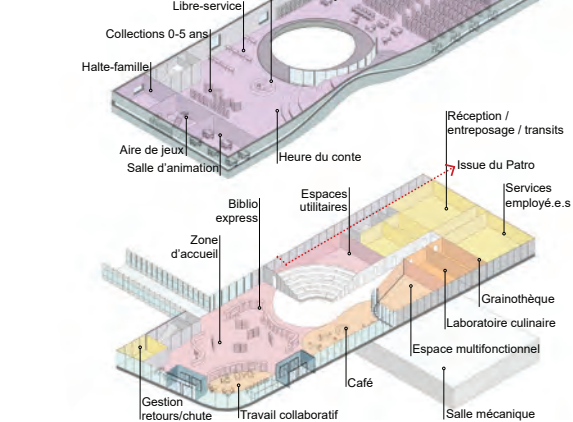

- Jardin créatif
- Jardin de la nature
- Jardin collaboratif
- Promenade et accueil
- Espace des jeunes
- Espace des adolescents
- Espace des adultes
- Toit vert

Av. Christophe-Columb

ADULTES+ ADOLESCENTS	LECTURE	SILENCE	CALME
JEUINES	LECTURE	ADMN	
ACCUEIL	BIBLI EXPRESS	MULTIFONCTION	AGITATION
TRAVAIL COLLAB	CAFE	LABO CUISINE	
OUVERT		PRIVE	

Distribution des espaces